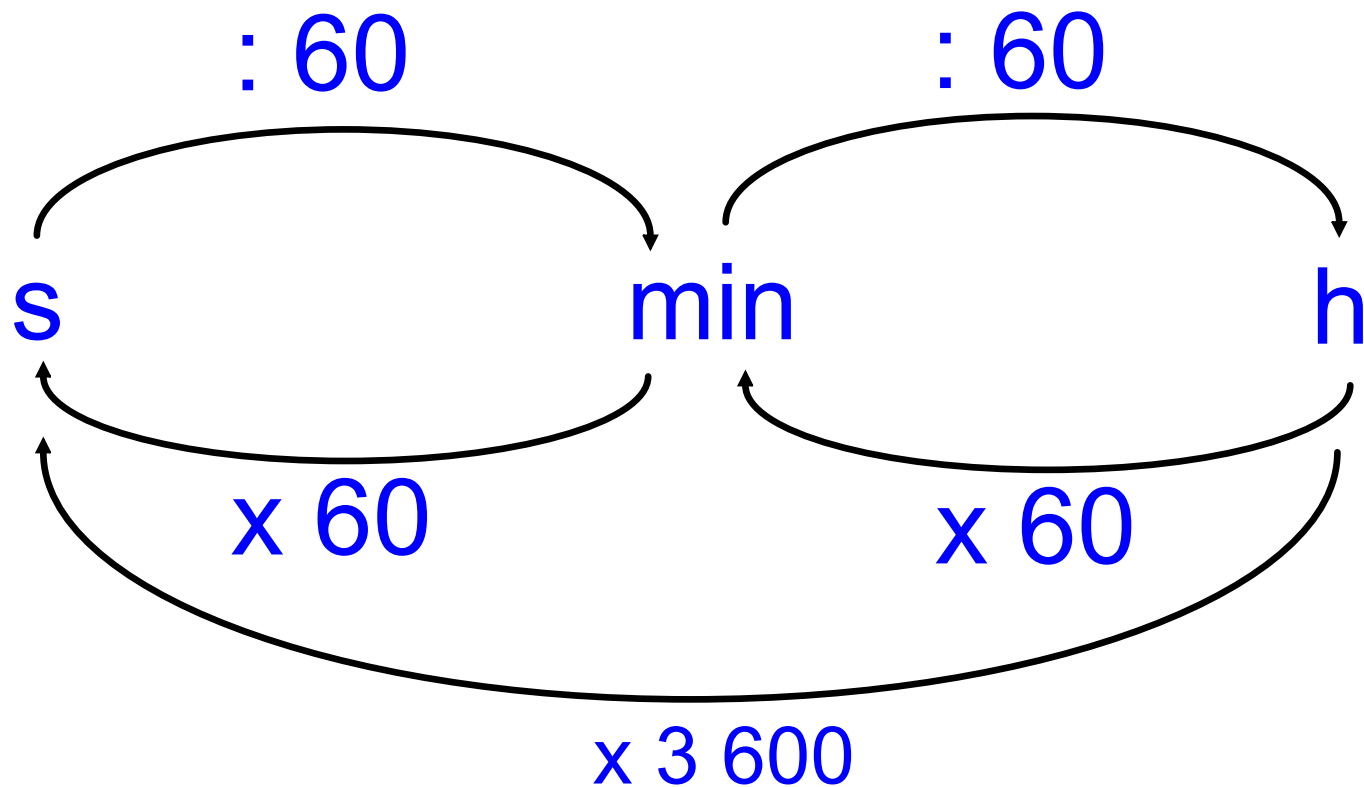

Převádění

Převeď časové jednotky:

$$4\text{h} = \underline{\hspace{2cm}}\text{min}$$

$$2\text{h} = \underline{\hspace{2cm}}\text{s}$$

$$20\text{h} = \underline{\hspace{2cm}}\text{min}$$

$$3\text{min} = \underline{\hspace{2cm}}\text{s}$$