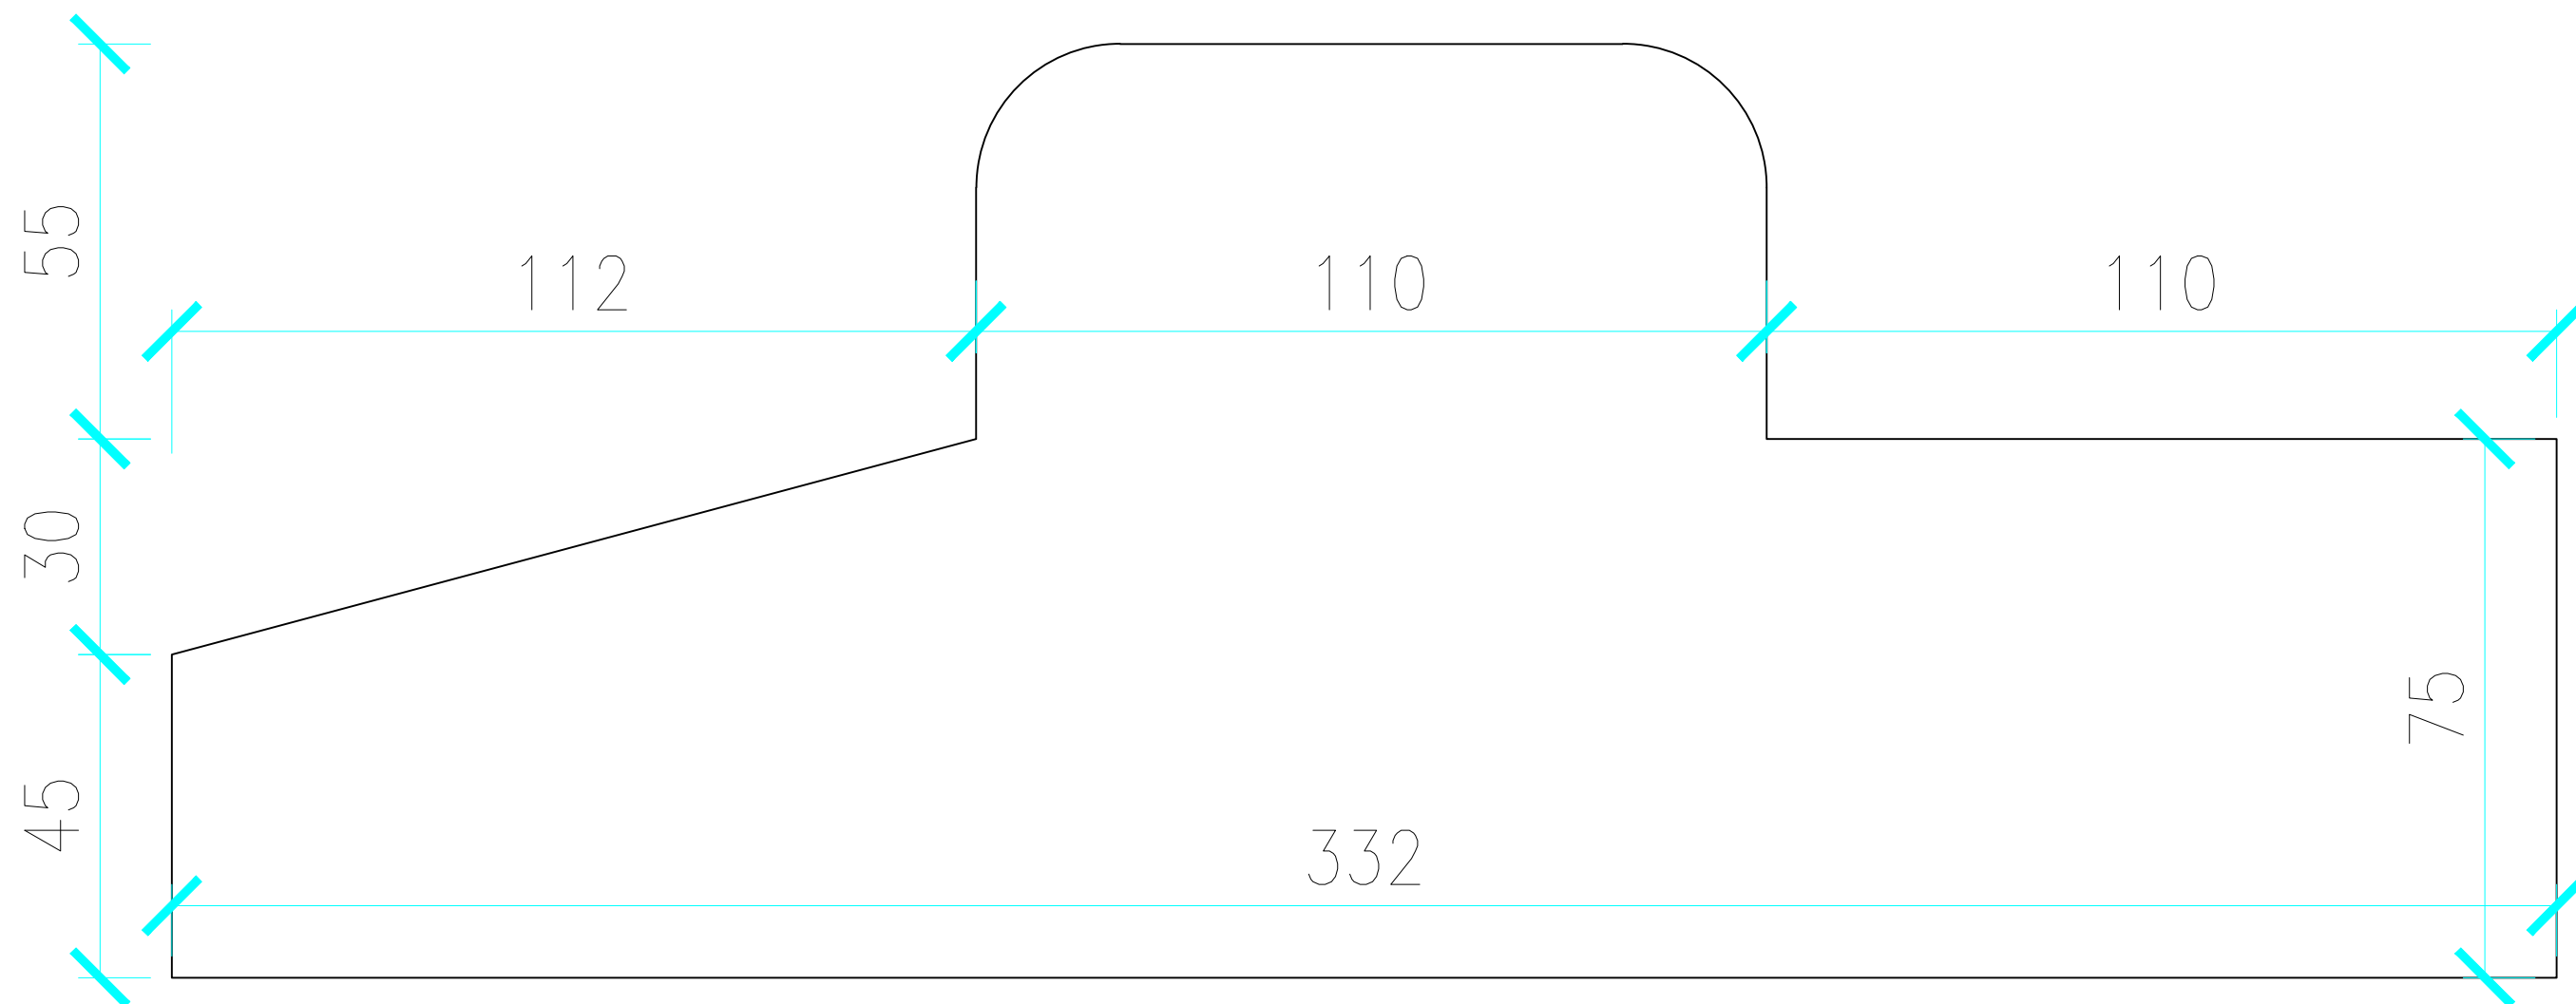

VLIZELIN

LÁTKA 2xOBDÉLNÍK 350x150mm