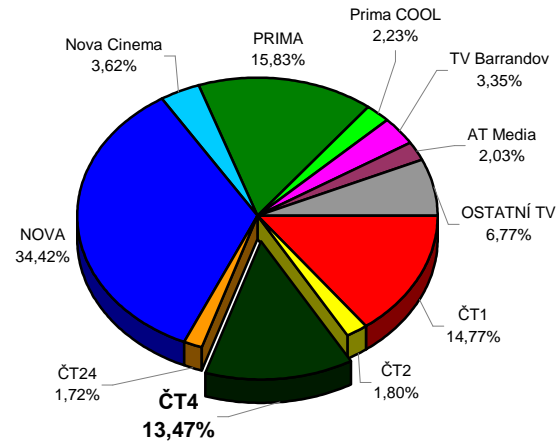

Středa - 2.10.2010 - 18:19

Semifinále
Česko - Bělorusko

Podíl na publiku 15+ (share %)