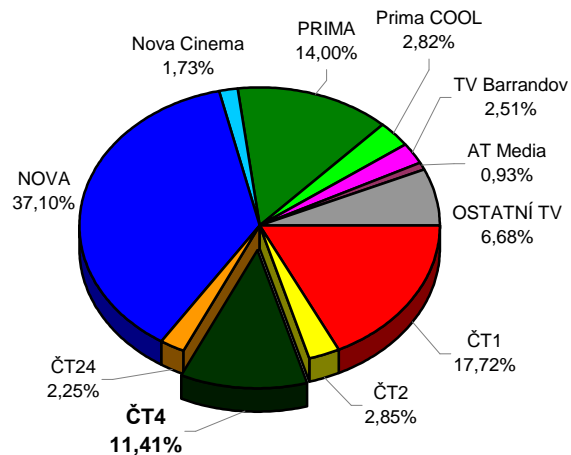

MS v basketbalu 2010 Česko - zápasy českého týmu ve vyřazovací části - podíl na publiku (15+,M15+)

Úterý - 1.10.2010 - 18:20

Čtvrtfinále
Austrálie - Česko

Podíl na publiku 15+ (share %)

Podíl na publiku M15+ (share %)