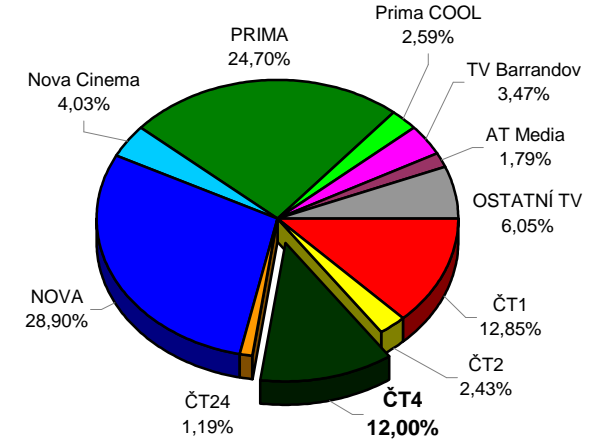

MS v basketbalu 2010 Česko - zápasy českého týmu ve vyřazovací části - podíl na publiku (15+,M15+)

Úterý - 1.10.2010 - 18:20

Čtvrtfinále
Austrálie - Česko

Podíl na publiku 15+ (share %)

Podíl na publiku M15+ (share %)

Středa - 2.10.2010 - 18:19

Semifinále
Česko - Bělorusko

Podíl na publiku 15+ (share %)

Podíl na publiku M15+ (share %)

Neděle - 3.10.2010 - 19:40

Finále
USA - Česko

Podíl na publiku 15+ (share %)

Podíl na publiku M15+ (share %)