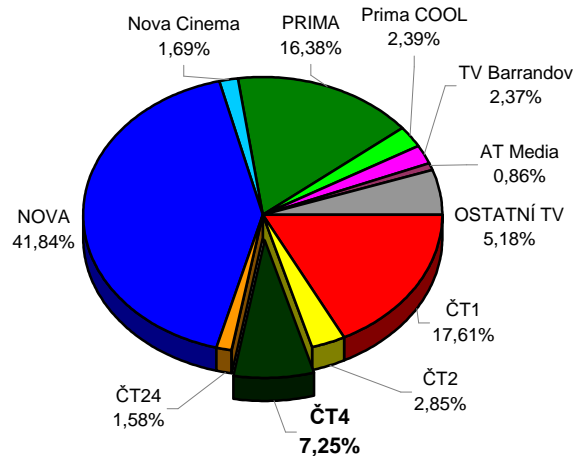

Utkání	Datum	Začátek	Konec	Délka	15+			M15+			Ž15+		
					Rating %	Rating tisíce	Share %	Rating %	Rating tisíce	Share %	Rating %	Rating tisíce	Share %
Slavnostní zahájení MS v basketbalu žen	22.09.2010	19:29:57	20:17:40	0:47:43	0,3	25	0,77	0,3	14	0,99	0,2	11	0,61

MS v basketbalu 2010 Česko - zápasy českého týmu ve vyřazovací části - podíl na publiku (15+,M15+)

Úterý - 1.10.2010 - 18:20

Čtvrtfinále
Austrálie - Česko

Podíl na publiku 15+ (share %)

Podíl na publiku M15+ (share %)