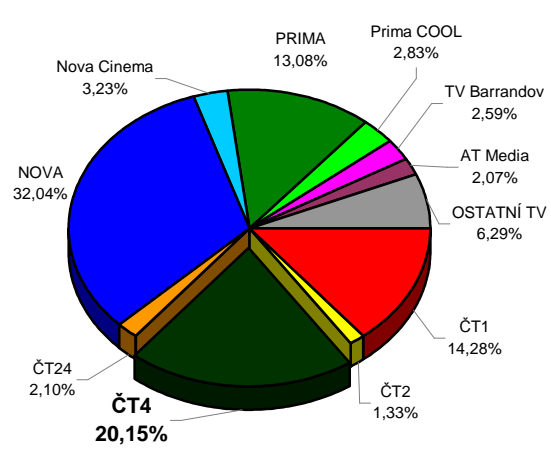

MS v basketbalu 2010 Česko - zápasy českého týmu ve vyřazovací části - podíl na publiku (15+,M15+)

Úterý - 1.10.2010 - 18:20

Čtvrtfinále
Austrálie - Česko

Podíl na publiku 15+ (share %)

Podíl na publiku M15+ (share %)

Středa - 2.10.2010 - 18:19

Semifinále
Česko - Bělorusko

Podíl na publiku 15+ (share %)

Podíl na publiku M15+ (share %)

Neděle - 3.10.2010 - 19:40

Finále
USA - Česko

Podíl na publiku 15+ (share %)

Podíl na publiku M15+ (share %)