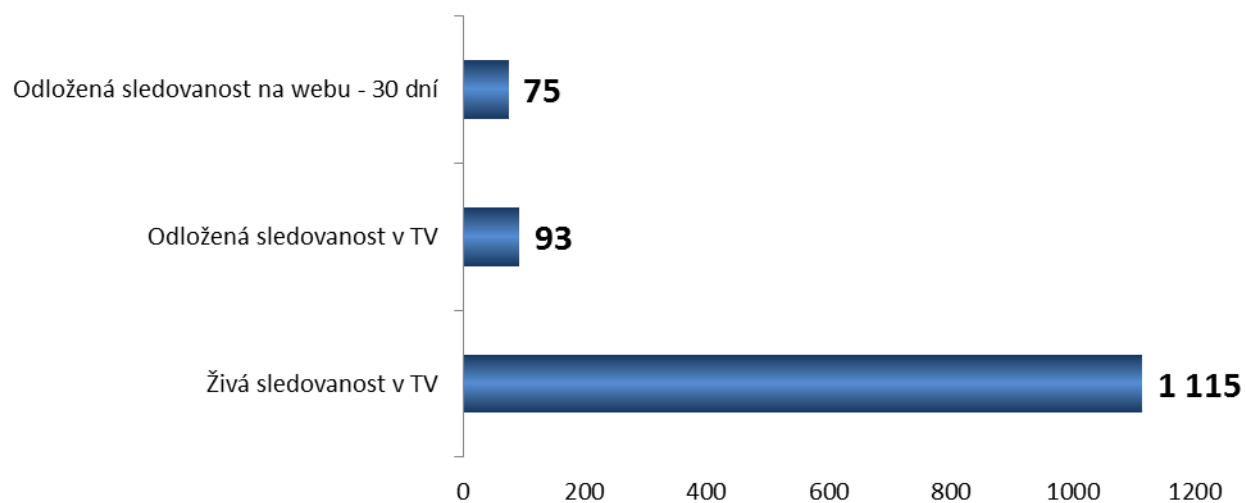

Web

Seriál **Labyrint** zaznamenal na webu ČT vysokou odezvu, celkem 1,9 milionu zobrazení stránky v období září – říjen 2015. Jednalo se o druhou nejzobrazovanější pořadovou stránku.

(Zdroj: Google analytics)

Odložená sledovanost v TV a na webu v tisících 4+ - seriál Labyrint

Zdroj: Gemius Stream