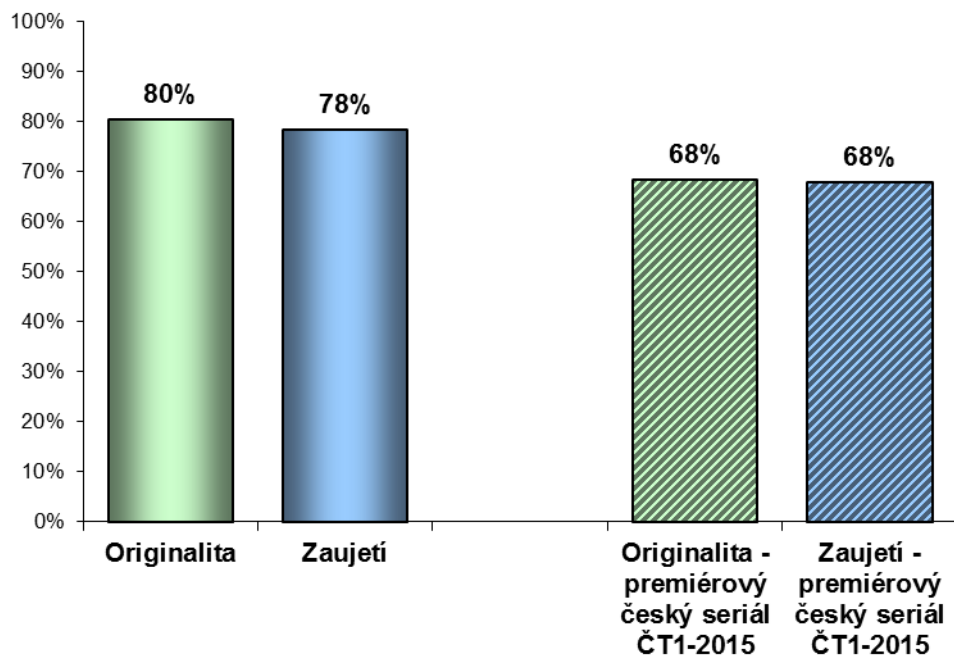

Z hlediska míry dosaženého vzdělání seriál nadprůměrně sledovali středoškoláci a zejména pak vysokoškoláci, kterých se v průměru u obrazovek sešlo 619 tisíc a tvořili více než polovinu (57 %) publika seriálu **Labyrint**.

## Spokojenost diváků

Divácká spokojenost se seriálem Labyrint (8,6) byla ve srovnání s ČT celkem (průměr ČT 8,2) nadprůměrná. Nejvyšší známku spokojenosti (9,0) získal seriál od diváků ve věku 15–29 let. Nadprůměrně hodnotili také diváci s vysokoškolským vzděláním (8,7) a diváci ve věku 30–59 let (8,7). Pohlaví diváka nemělo vliv na míru spokojenosti. „Nejhorší“ hodnocení dostal seriál od nejstarších diváků (8,4) a také diváků s nižším než vysokoškolským vzděláním (8,5), i tyto hodnoty se však pohybují vysoko nad průměrem ČT.

Seriál **Labyrint** diváci nadprůměrně hodnotili jak z hlediska originality (80 %) námětu a zpracování, tak i z hlediska zaujetí (78 %).