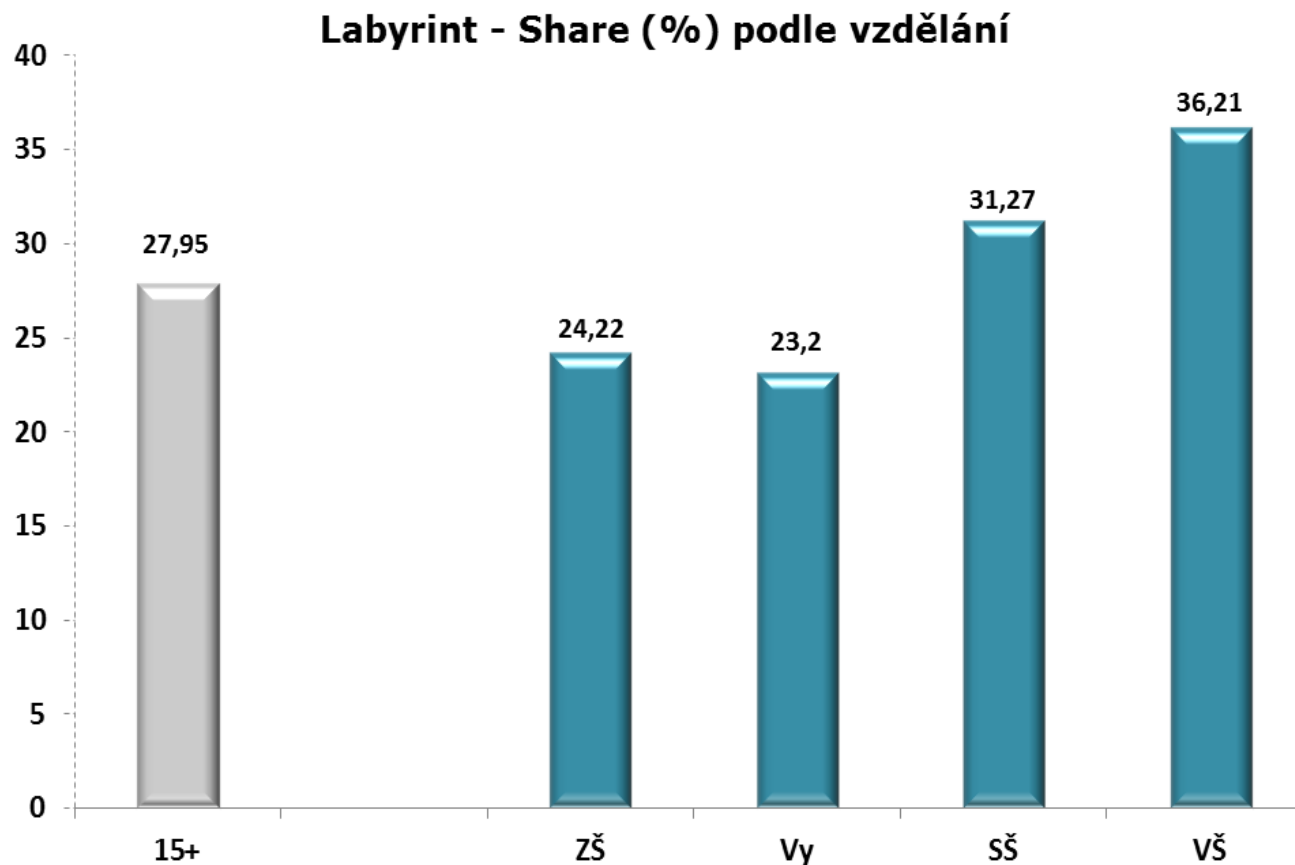

**Všech sedm částí zhlédlo v průměru 1 milion 90 tisíc diváků starších 15 let při podílu na publiku 27,95 % a 25 tisíc dětí ve věku 4-14 let při podílu na publiku 12,76 %.** Seriál si získal o něco více žen (share 28,98 %), podíl na mužském publiku ale příliš nezaostával (share 26,68 %). Nejsledovanější bylo rozuzlení seriálu – sledovanost postupně stoupala, poslední epizodu vidělo v průměru již 1 milion 252 tisíc dospělých při podílu na publiku 31,62 %.

	Datum	Začátek	Délka	Název	Spokojenost	15+			M15+			Ž15+			4-14		
						Rat %	Rat. tis.	Share %	Rat %	Rat. tis.	Share %	Rat %	Rat. tis.	Share %	Rat %	Rat. tis.	Share %
1	31.08.15	20:04:26	0:58:10	Labyrint	8,0	11,6	1003	28,72	10,7	449	28,43	12,4	554	28,95	1,0	12	6,98
2	07.09.15	20:05:14	0:57:03	Labyrint	8,2	11,6	1004	26,37	10,5	439	25,72	12,7	565	26,90	1,5	17	10,19
3	14.09.15	20:03:50	0:59:24	Labyrint	8,5	11,2	972	25,10	9,7	405	23,51	12,7	567	26,38	1,5	17	9,51
4	21.09.15	20:03:35	0:57:30	Labyrint	8,7	12,7	1095	28,60	10,8	451	26,64	14,5	644	30,15	1,5	18	9,54
5	28.09.15	20:00:31	0:57:00	Labyrint	8,6	12,9	1114	26,68	11,5	483	25,55	14,2	631	27,62	3,0	35	13,91
6	05.10.15	20:06:03	0:56:25	Labyrint	9,0	13,8	1189	28,52	12,0	503	27,00	15,4	686	29,76	3,1	36	15,82
7	12.10.15	20:05:02	0:59:53	Labyrint	8,9	14,5	1252	31,62	12,7	532	30,00	16,2	720	32,94	3,5	40	21,21
Průměr 7x					8,6	12,6	1090	27,95	11,1	466	26,68	14,0	624	28,98	2,2	25	12,76

Zdroj: ATO – Nielsen Admosphere

Zdroj: ATO – Nielsen Admosphere, DKV ČT

zpracovala: Alena Převrátilová, Tomáš Chaloupecký, VPA ČT

1/6

**Divácká odezva – věk**

**Share** - % z diváků konkrétní cílové skupiny v dané době u televizoru

Mimořádný zájem o seriál **Labyrint** projevili televizní diváci ve věku 35-64 let, u kterých podíl na publiku překročil 30 procent.

**Divácká odezva – vzdělání (share v %)**

Share - % z diváků konkrétní cílové skupiny v dané době u televizoru