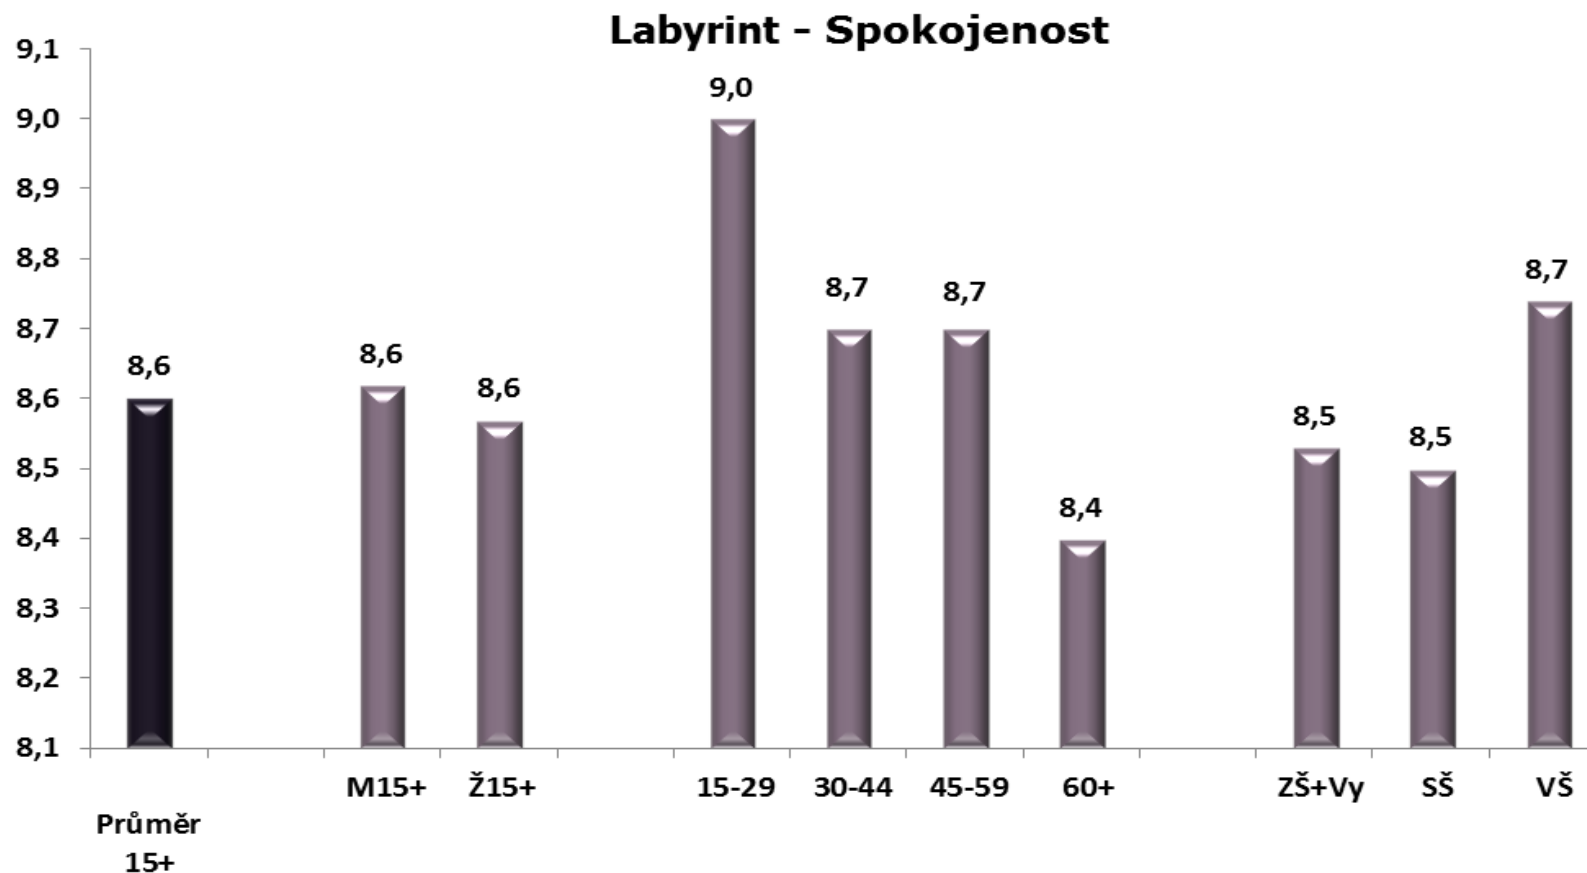

Spokojenost diváků

Divácká spokojenost se seriálem Labyrint (8,6) byla ve srovnání s ČT celkem (průměr ČT 8,2) nadprůměrná. Nejvyšší známku spokojenosti (9,0) získal seriál od diváků ve věku 15–29 let. Nadprůměrně hodnotili také diváci s vysokoškolským vzděláním (8,7) a diváci ve věku 30–59 let (8,7). Pohlaví diváka nemělo vliv na míru spokojenosti. „Nejhorší“ hodnocení dostal seriál od nejstarších diváků (8,4) a také diváků s nižším než vysokoškolským vzděláním (8,5), i tyto hodnoty se však pohybují vysoko nad průměrem ČT.