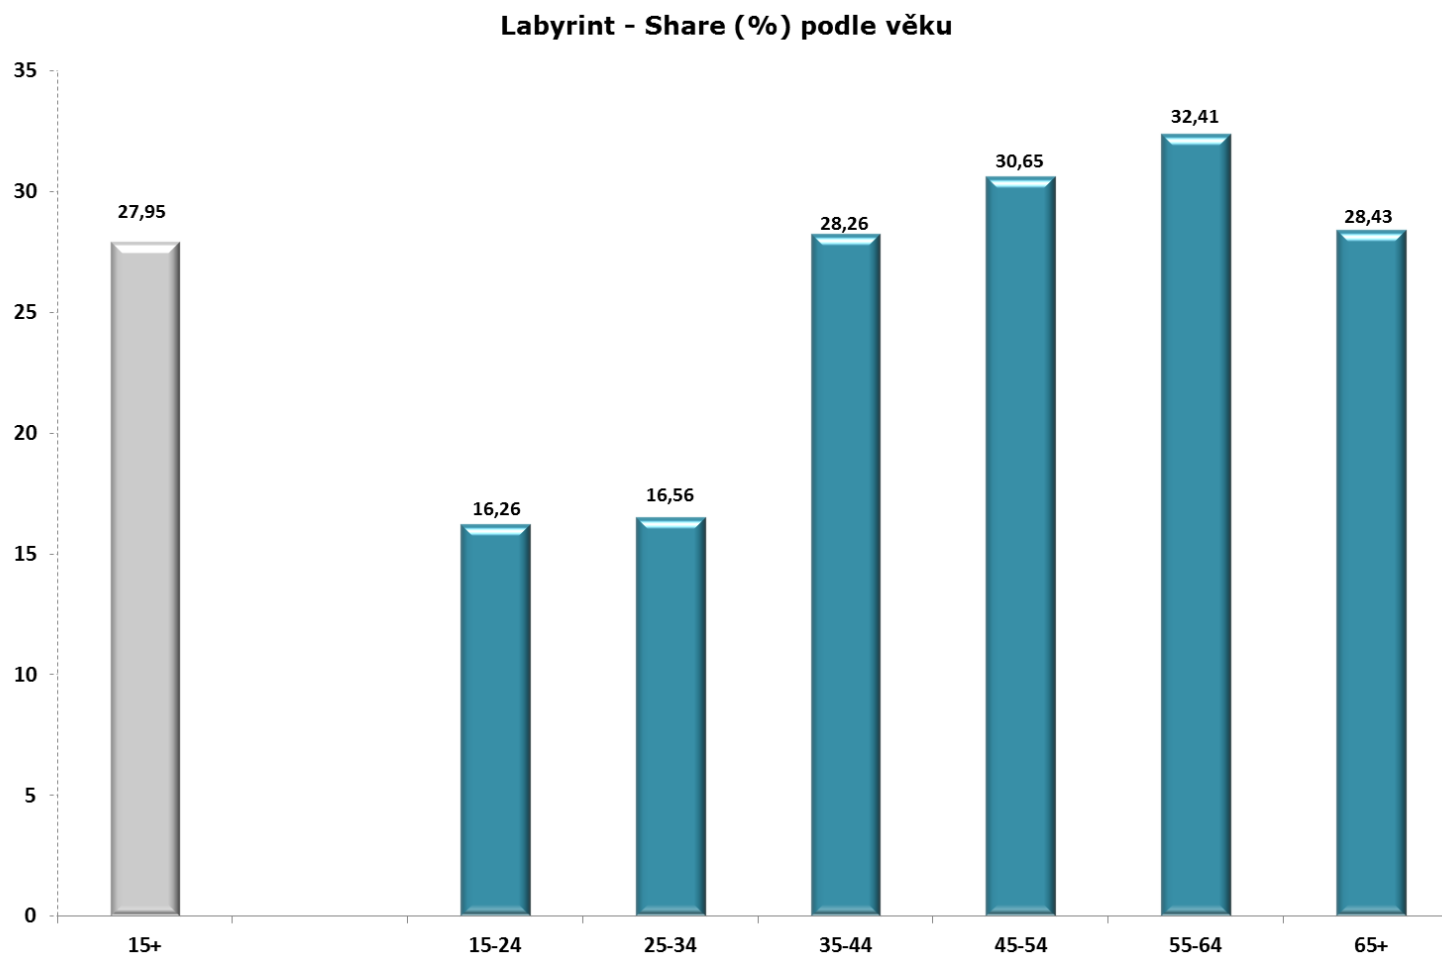

Divácká odezva – věk

Share - % z diváků konkrétní cílové skupiny v dané době u televizoru

Mimořádný zájem o seriál **Labyrint** projevili televizní diváci ve věku 35-64 let, u kterých podíl na publiku překročil 30 procent.