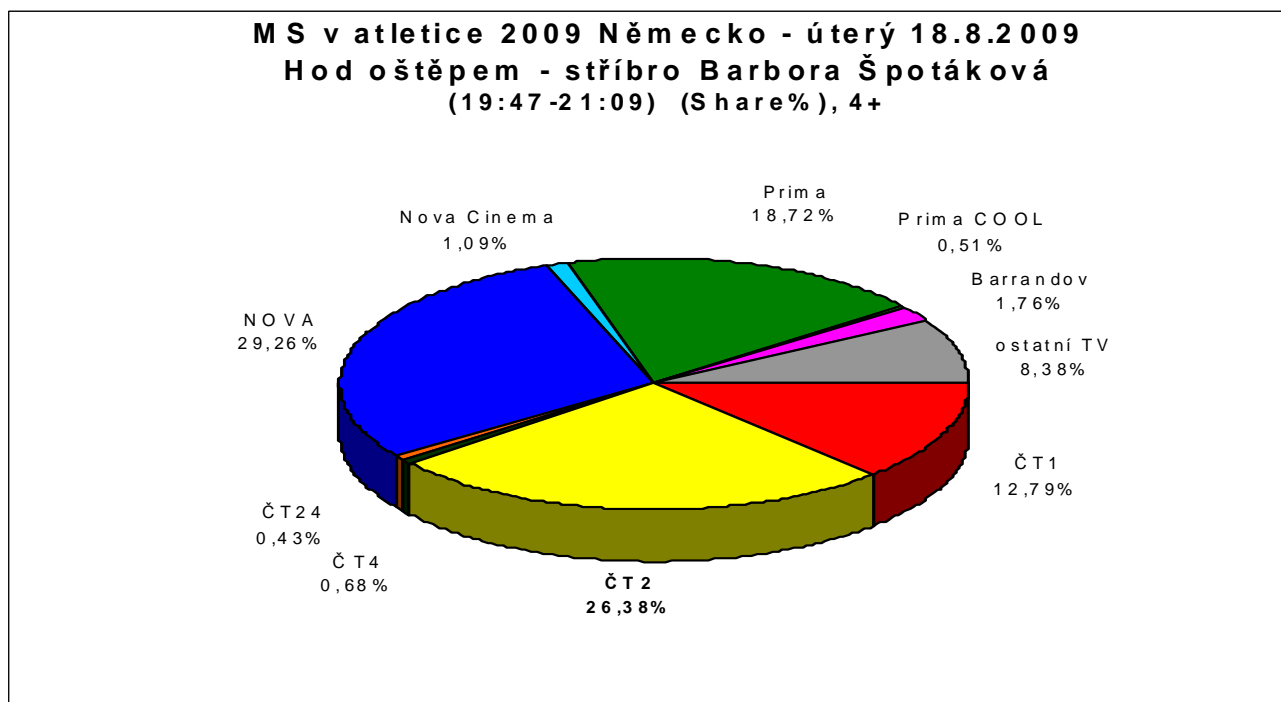

Zklamání z MS v atletice 2009 v Berlíně

Světový šampionát v atletice 2009 v Berlíně byl jedním z nejneúspěšnějších v historii samostatné České republiky. Dvaadvaceti českým atletům letos štěstí nepřálo. Čeští fanoušci atletiky se mohli těšit pouze z jedné stříbrné medaile Báry Špotákové a dvou finálových příček (do bodovaného osmého místa) výškaře Jaroslava Bábby a běžce Petra Svobody. Devět dní ve společnosti těch nejlepších atletů nám zprostředkovaly od **15. do 23. srpna 2009** hned dva programy české televize. **ČT2** věnovala přímým přenosům **28 hodin**, sportovní **ČT4 nabídla celkem 79 hodin** přímých přenosů a repríz (z toho téměř **32 hodin premiér**). Celkový prostor 107 hodin atletiky v Berlíně zasáhl (třiminutová kontinuální sledovanost) **4 miliony 91 tisíc** diváků včetně dětí.

Na **ČT2** bylo, z hlediska diváckého ohlasu, **nejúspěšnějším dnem úterý 18. 8. 2009**. Tento den se stal pro fanoušky atletiky a zejména **oštěpařky Barbory Špotákové** klíčovým. Její napínavý souboj s Němkou Steffi Neriusovou a Ruskou Mariou Abakumovou, který začal přibližně v 19:47 a prokládaný dalšími disciplínami skončil ve 21:09 hodin. Nenechal si jej ujít **každý čtvrtý** v danou chvíli u televizoru (sledovanost **9,1%** při podílu na publiku **26,38%**). Celkem se dívalo **896 tisíc diváků včetně dětí**. Úterní večerní přímé přenosy tak bodovaly z hlediska celých odvysílaných bloků a zasáhly celkem (tj. alespoň třiminutová kontinuální sledovanost) **1 milion 739 tisíc** diváků včetně dětských.

Na druhém místě v žebříčku sledovanosti byla středa, kdy běžecké disciplíny mužů a žen a trojskok žen přilákaly k televizorům průměrně **444 tisíc** diváků 4+ (tj. sledovanost **4,5%** při podílu na publiku **13,66%**). Další podrobné údaje o přenosech na ČT2 přibližuje následující tabulka.