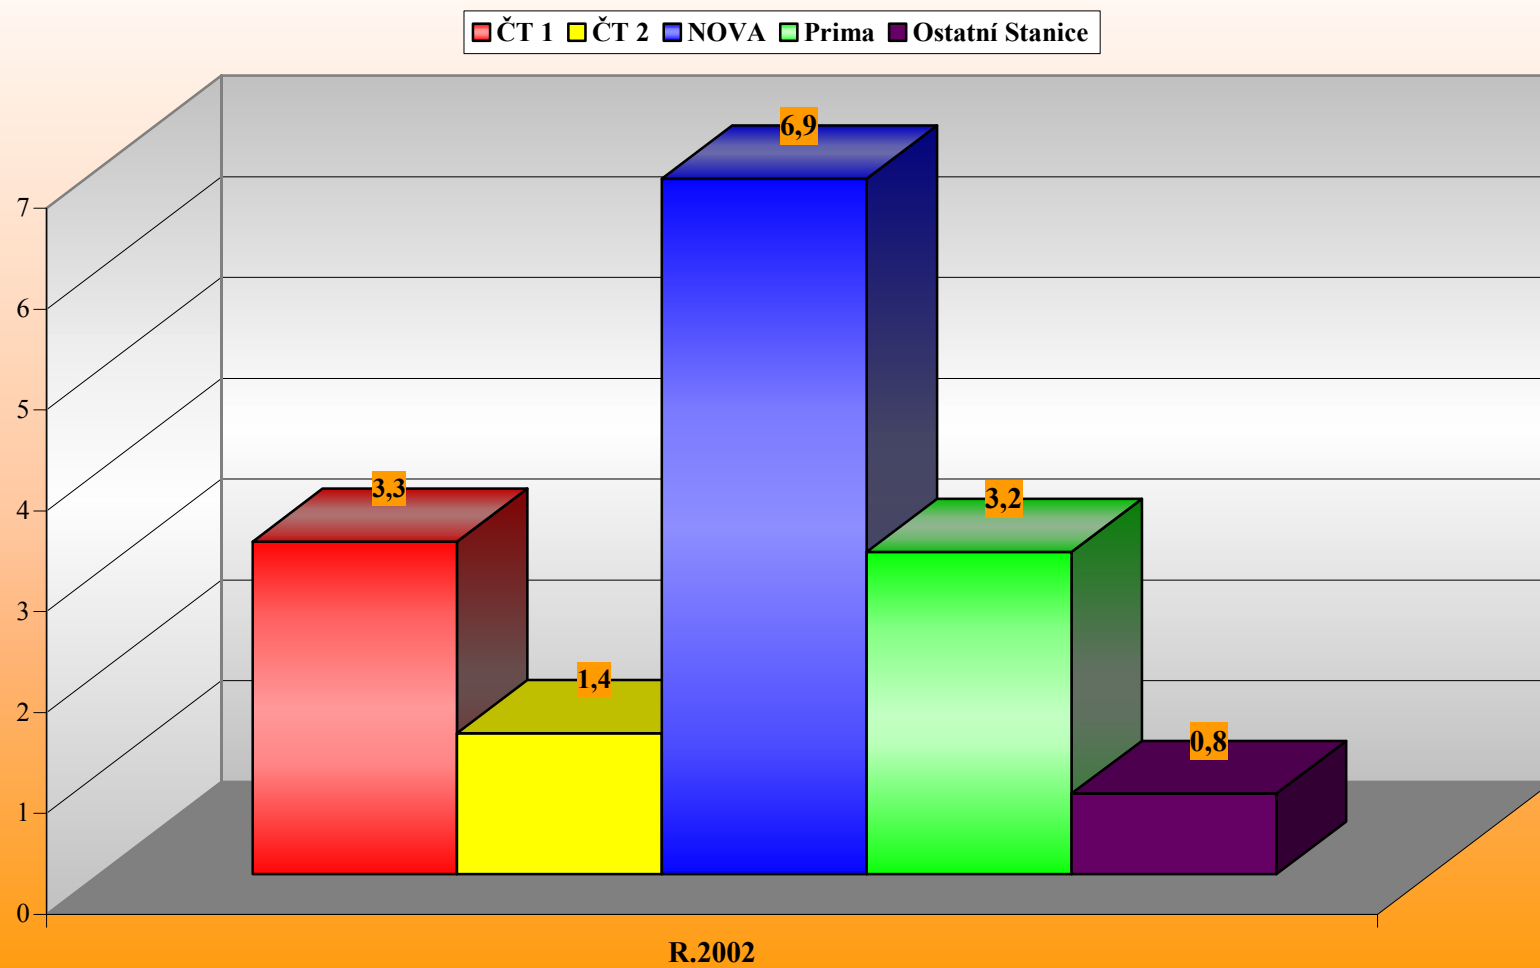

r. 2002 CELODENNÍ SHARE D15+

r. 2002 SHARE D15+ V ČASE 19,00 - 22,00 HOD.

ÚDAJE O DIVÁCKÉM OHLASU – SLEDOVANOSTI A PODÍLU V R. 2002

VÝVOJ CELODENNÍHO SHARE D15+ PO MĚSÍCÍCH

ČT 1 ČT 2 NOVA Prima Ostatní Stanice

ÚDAJE O DIVÁCKÉM OHLASU – SLEDOVANOSTI A PODÍLU V R. 2002

VÝVOJ SHARE D15+V ČASE 19,00 - 22,00 HOD. PO MĚSÍCÍCH

SROVNÁNÍ SHARE D15+ CELODENNÍ

ČT 1 ČT 2 NOVA Prima Ostatní Stanice

SROVNÁNÍ SHARE D15+ V ČASE 19,00 - 22,00 HOD.

CELODENNÍ SLEDOVANOST D 15+ R. 2002

ÚDAJE O DIVÁCKÉM OHLASU – SLEDOVANOSTI A PODÍLU V R. 2002

SLEDOVANOST D 15+ V ČASE 19,00 - 22,00 HOD. R. 2002

ÚDAJE O DIVÁCKÉM OHLASU – SLEDOVANOSTI A PODÍLU V R. 2002

VÝVOJ CELODENNÍ SLEDOVANOSTI D15+ PO MĚSÍCÍCH

ÚDAJE O DIVÁCKÉM OHLASU – SLEDOVANOSTI A PODÍLU V R. 2002

VÝVOJ SLEDOVANOSTI V ČASE 19,00 - 22,00 HOD. D15+ PO MĚSÍCÍCH

SROVNÁNÍ SLEDOVANOSTI D15+ CELODENNÍ

SROVNÁNÍ SLEDOVANOSTI D15+ V ČASE 19,00 - 22,00 HOD.