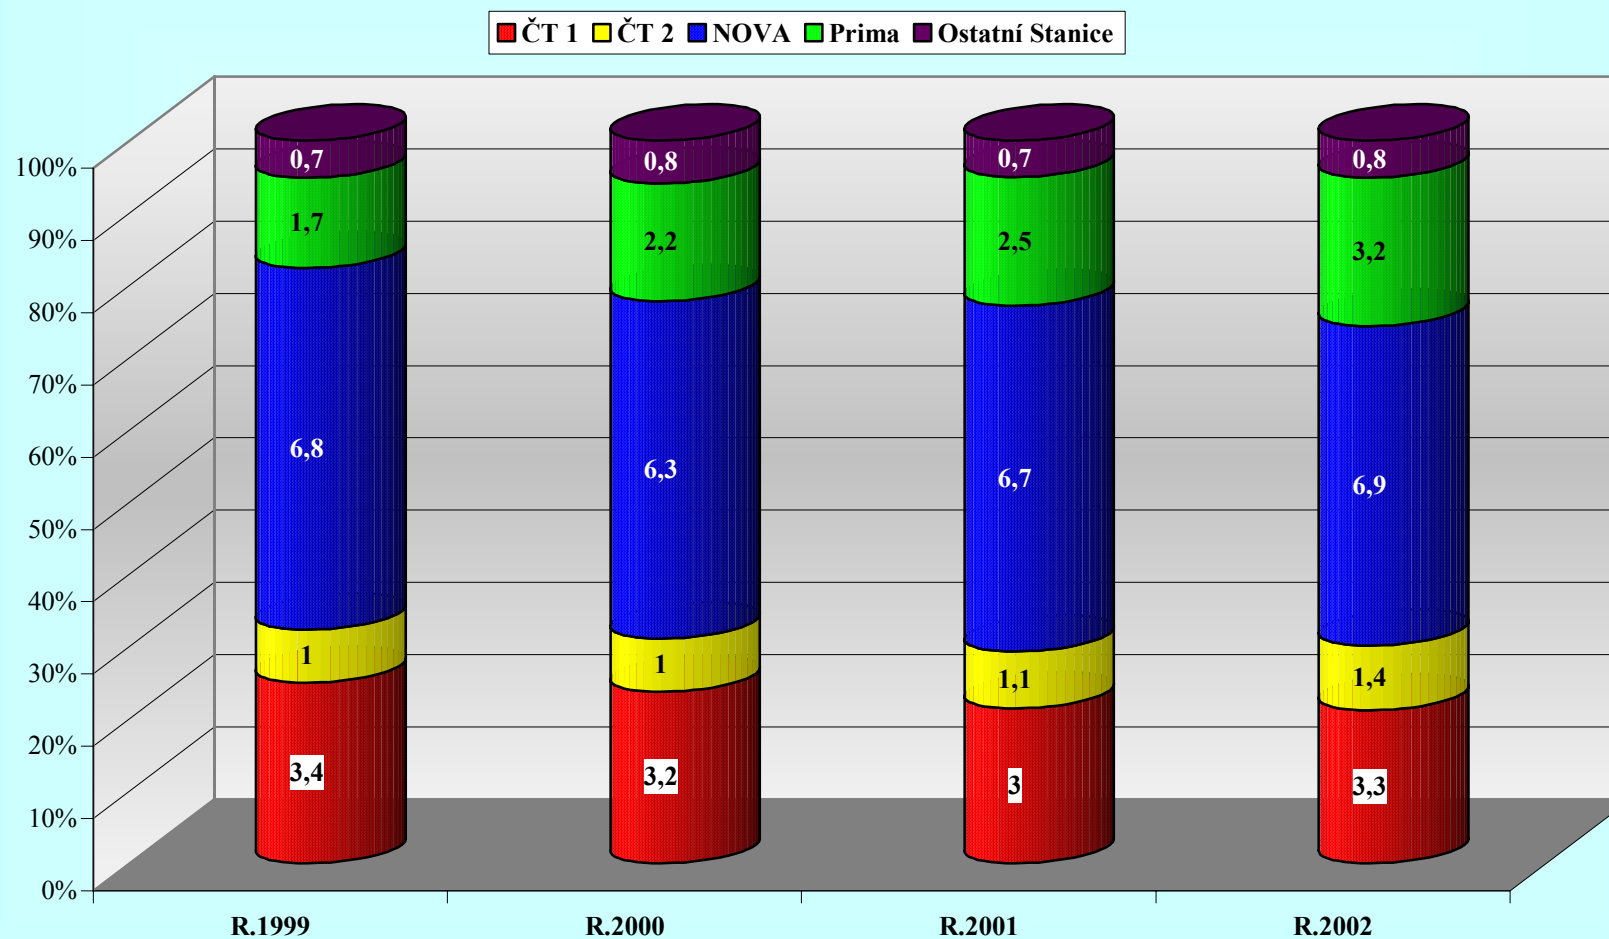

r. 2002 CELODENNÍ SHARE D15+

r. 2002 SHARE D15+ V ČASE 19,00 - 22,00 HOD.

ÚDAJE O DIVÁCKÉM OHLASU – SLEDOVANOSTI A PODÍLU V R. 2002

VÝVOJ CELODENNÍHO SHARE D15+ PO MĚSÍCÍCH

ČT 1 ČT 2 NOVA Prima Ostatní Stanice

CELODENNÍ SLEDOVANOST D 15+ R. 2002

ÚDAJE O DIVÁCKÉM OHLASU – SLEDOVANOSTI A PODÍLU V R. 2002

SLEDOVANOST D 15+ V ČASE 19,00 - 22,00 HOD. R. 2002

ÚDAJE O DIVÁCKÉM OHLASU – SLEDOVANOSTI A PODÍLU V R. 2002

VÝVOJ CELODENNÍ SLEDOVANOSTI D15+ PO MĚSÍCÍCH

ÚDAJE O DIVÁCKÉM OHLASU – SLEDOVANOSTI A PODÍLU V R. 2002

VÝVOJ SLEDOVANOSTI V ČASE 19,00 - 22,00 HOD. D15+ PO MĚSÍCÍCH

SROVNÁNÍ SLEDOVANOSTI D15+ CELODENNÍ

SROVNÁNÍ SLEDOVANOSTI D15+ V ČASE 19,00 - 22,00 HOD.