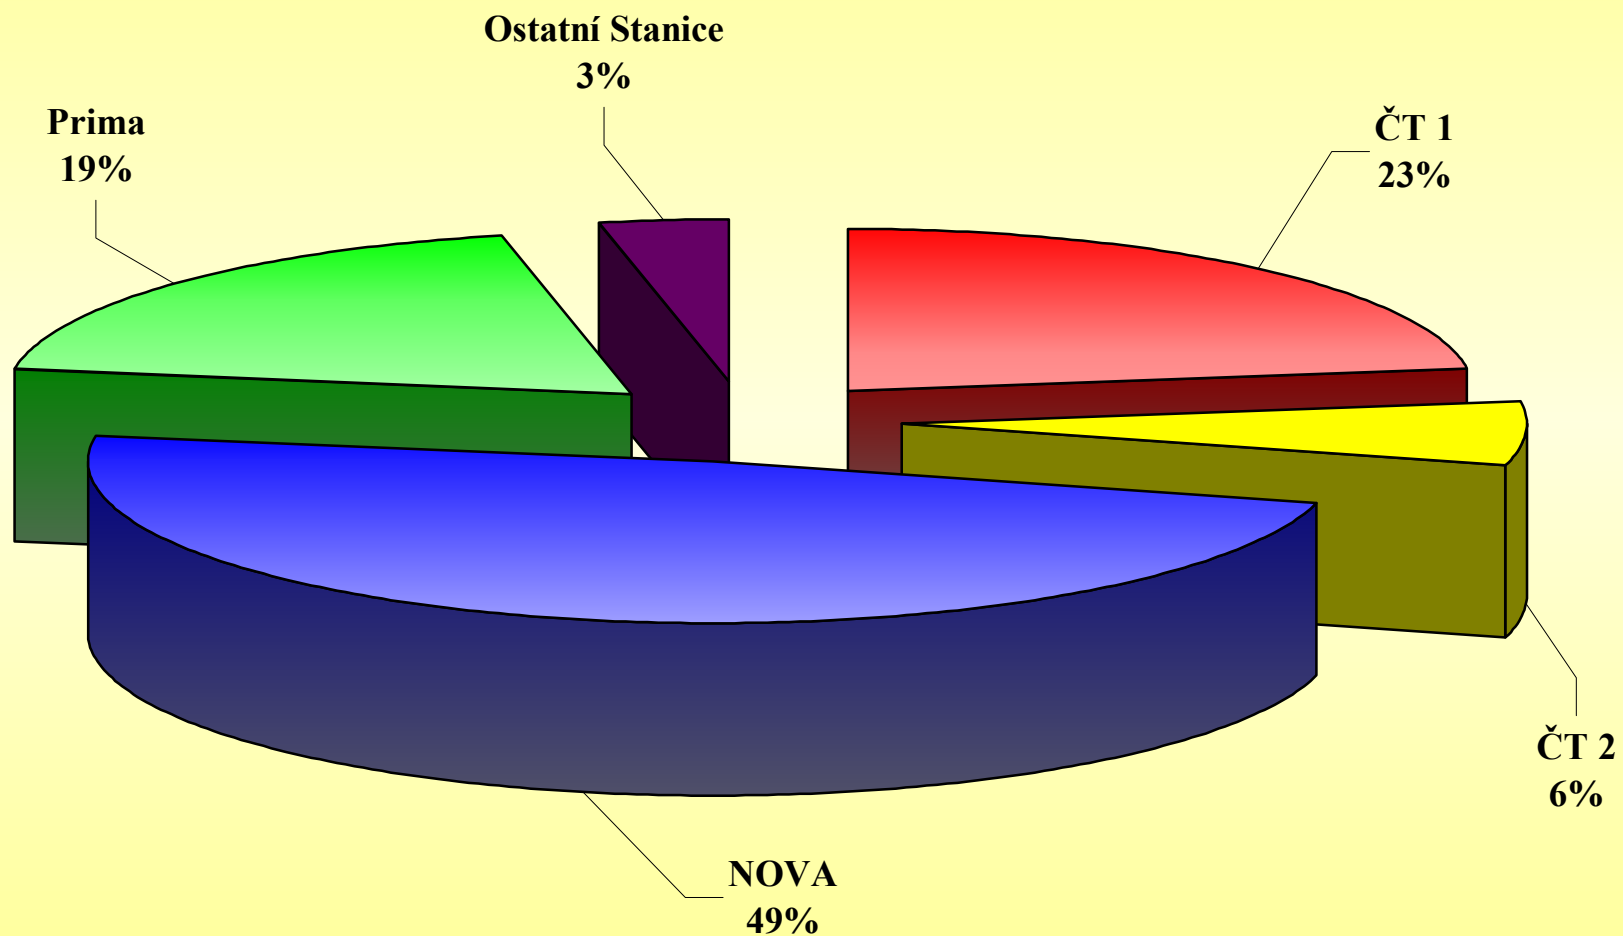

r. 2002 CELODENNÍ SHARE D15+

r. 2002 SHARE D15+ V ČASE 19,00 - 22,00 HOD.

ÚDAJE O DIVÁCKÉM OHLASU – SLEDOVANOSTI A PODÍLU V R. 2002

VÝVOJ CELODENNÍHO SHARE D15+ PO MĚSÍCÍCH

ČT 1 ČT 2 NOVA Prima Ostatní Stanice

ÚDAJE O DIVÁCKÉM OHLASU – SLEDOVANOSTI A PODÍLU V R. 2002

VÝVOJ SHARE D15+V ČASE 19,00 - 22,00 HOD. PO MĚSÍCÍCH

SROVNÁNÍ SHARE D15+ CELODENNÍ

ČT 1 ČT 2 NOVA Prima Ostatní Stanice

SROVNÁNÍ SHARE D15+ V ČASE 19,00 - 22,00 HOD.

CELODENNÍ SLEDOVANOST D 15+ R. 2002

ÚDAJE O DIVÁCKÉM OHLASU – SLEDOVANOSTI A PODÍLU V R. 2002

SLEDOVANOST D 15+ V ČASE 19,00 - 22,00 HOD. R. 2002

ÚDAJE O DIVÁCKÉM OHLASU – SLEDOVANOSTI A PODÍLU V R. 2002

VÝVOJ CELODENNÍ SLEDOVANOSTI D15+ PO MĚSÍCÍCH

ÚDAJE O DIVÁCKÉM OHLASU – SLEDOVANOSTI A PODÍLU V R. 2002

VÝVOJ SLEDOVANOSTI V ČASE 19,00 - 22,00 HOD. D15+ PO MĚSÍCÍCH

SROVNÁNÍ SLEDOVANOSTI D15+ CELODENNÍ

SROVNÁNÍ SLEDOVANOSTI D15+ V ČASE 19,00 - 22,00 HOD.