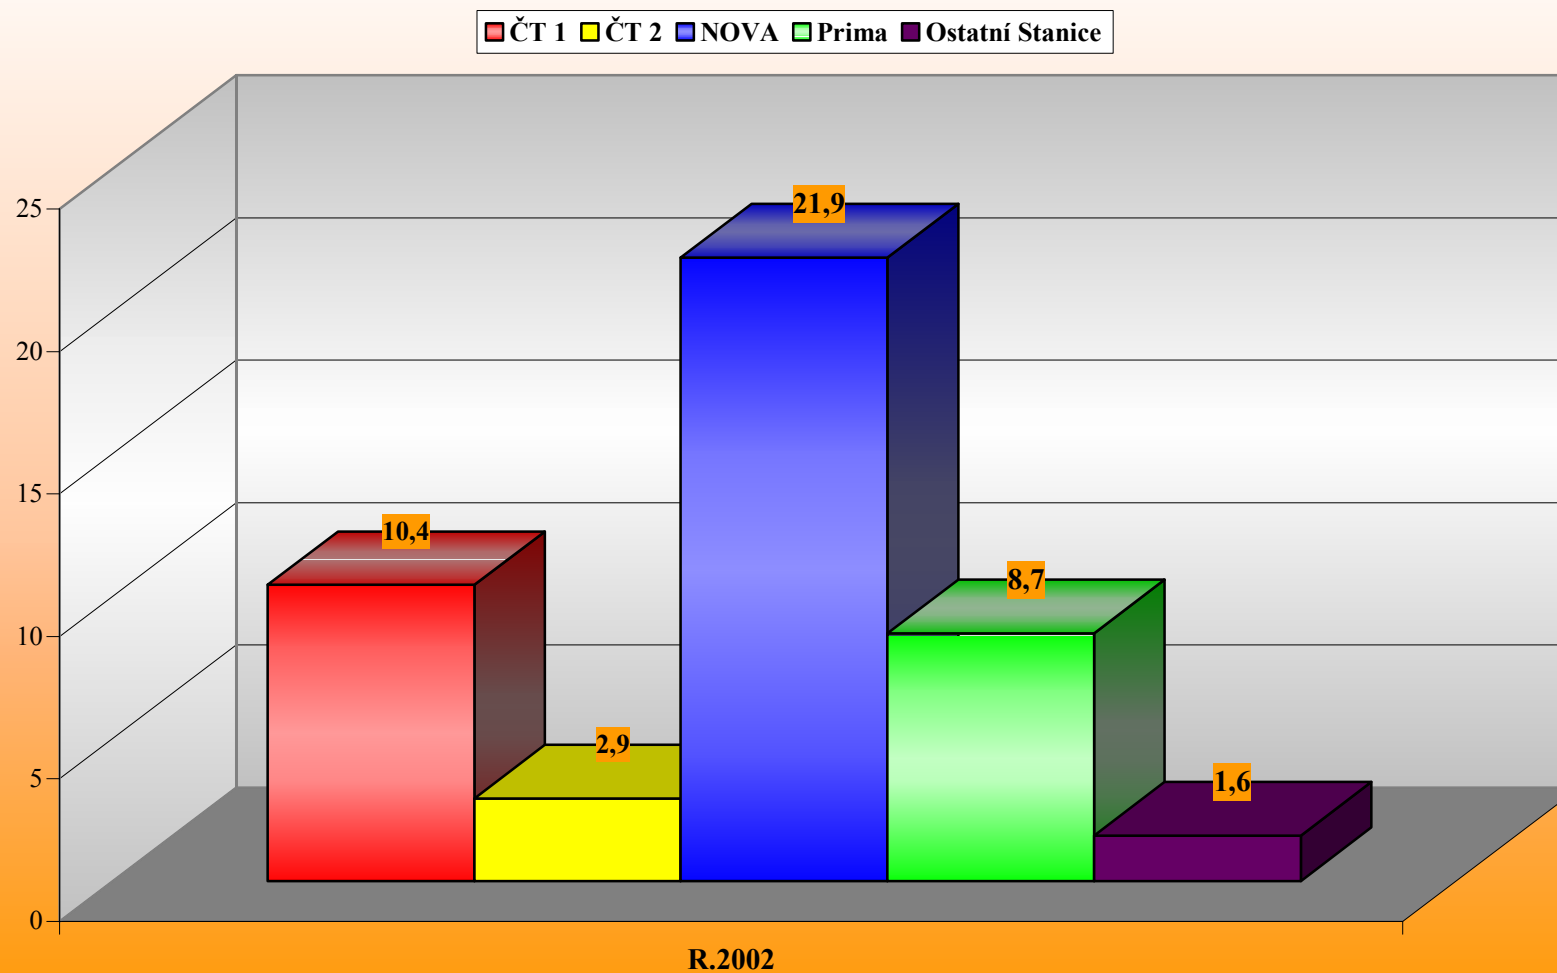

r. 2002 CELODENNÍ SHARE D15+

r. 2002 SHARE D15+ V ČASE 19,00 - 22,00 HOD.

ÚDAJE O DIVÁCKÉM OHLASU – SLEDOVANOSTI A PODÍLU V R. 2002

VÝVOJ CELODENNÍHO SHARE D15+ PO MĚSÍCÍCH

ČT 1 ČT 2 NOVA Prima Ostatní Stanice

ÚDAJE O DIVÁCKÉM OHLASU – SLEDOVANOSTI A PODÍLU V R. 2002

VÝVOJ SHARE D15+V ČASE 19,00 - 22,00 HOD. PO MĚSÍCÍCH

SROVNÁNÍ SHARE D15+ CELODENNÍ

ČT 1 ČT 2 NOVA Prima Ostatní Stanice

SROVNÁNÍ SHARE D15+ V ČASE 19,00 - 22,00 HOD.

CELODENNÍ SLEDOVANOST D 15+ R. 2002

ÚDAJE O DIVÁCKÉM OHLASU – SLEDOVANOSTI A PODÍLU V R. 2002

SLEDOVANOST D 15+ V ČASE 19,00 - 22,00 HOD. R. 2002

ÚDAJE O DIVÁCKÉM OHLASU – SLEDOVANOSTI A PODÍLU V R. 2002

VÝVOJ CELODENNÍ SLEDOVANOSTI D15+ PO MĚSÍCÍCH

ÚDAJE O DIVÁCKÉM OHLASU – SLEDOVANOSTI A PODÍLU V R. 2002

VÝVOJ SLEDOVANOSTI V ČASE 19,00 - 22,00 HOD. D15+ PO MĚSÍCÍCH

SROVNÁNÍ SLEDOVANOSTI D15+ CELODENNÍ

SROVNÁNÍ SLEDOVANOSTI D15+ V ČASE 19,00 - 22,00 HOD.