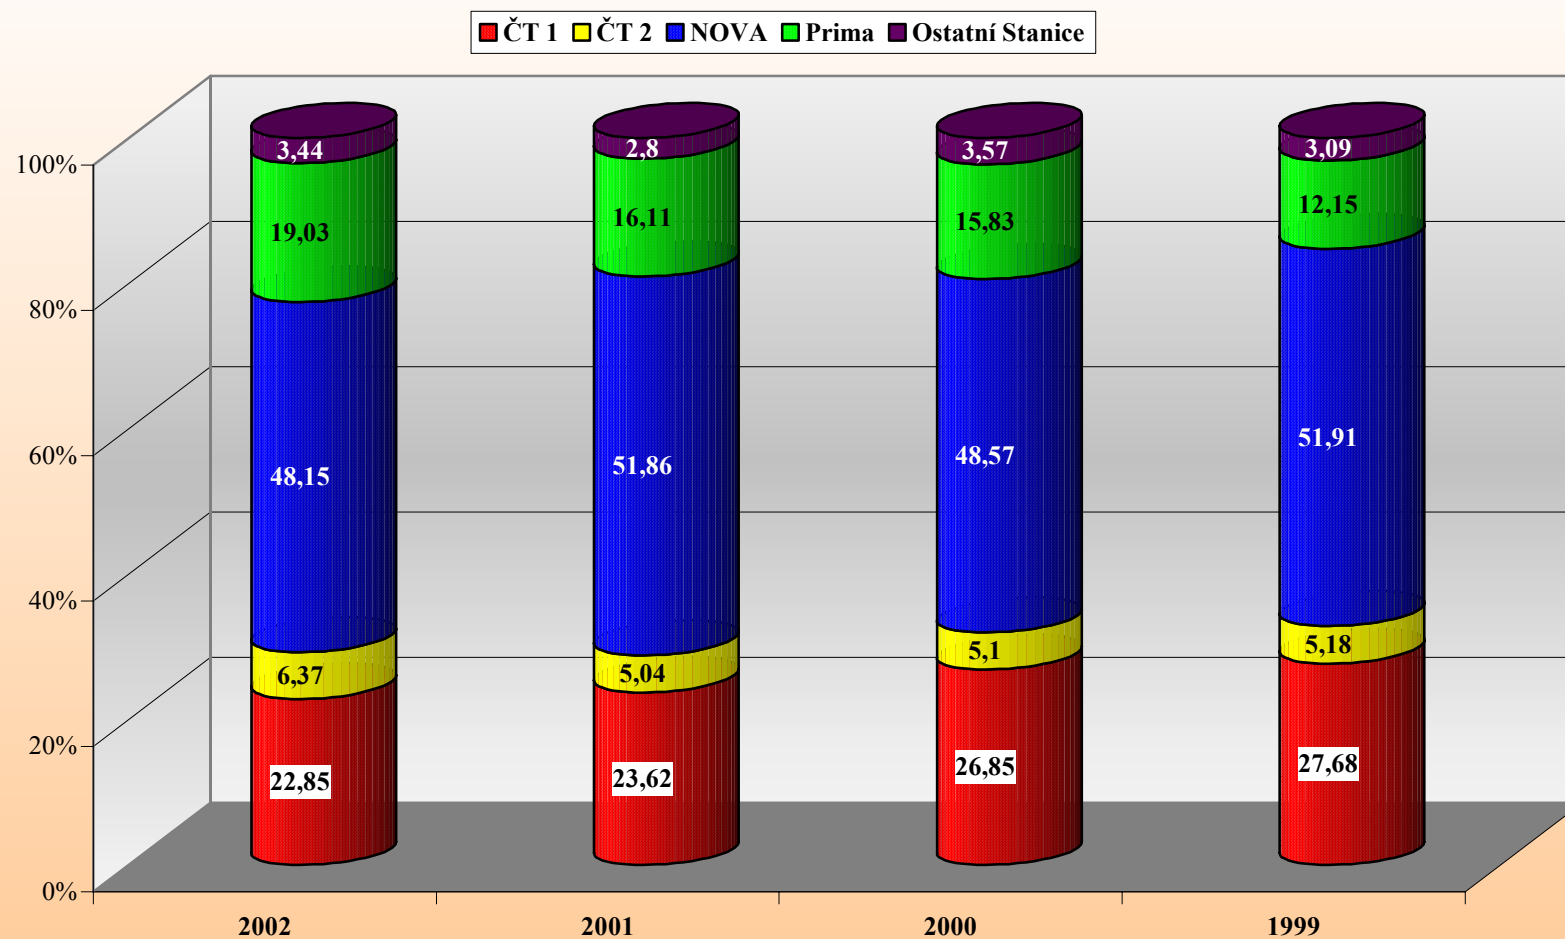

r. 2002 CELODENNÍ SHARE D15+

r. 2002 SHARE D15+ V ČASE 19,00 - 22,00 HOD.

ÚDAJE O DIVÁCKÉM OHLASU – SLEDOVANOSTI A PODÍLU V R. 2002

VÝVOJ CELODENNÍHO SHARE D15+ PO MĚSÍCÍCH

ČT 1 ČT 2 NOVA Prima Ostatní Stanice

ÚDAJE O DIVÁCKÉM OHLASU – SLEDOVANOSTI A PODÍLU V R. 2002

VÝVOJ SHARE D15+V ČASE 19,00 - 22,00 HOD. PO MĚSÍCÍCH

SROVNÁNÍ SHARE D15+ CELODENNÍ

ČT 1 ČT 2 NOVA Prima Ostatní Stanice

SROVNÁNÍ SHARE D15+ V ČASE 19,00 - 22,00 HOD.

CELODENNÍ SLEDOVANOST D 15+ R. 2002

ÚDAJE O DIVÁCKÉM OHLASU – SLEDOVANOSTI A PODÍLU V R. 2002

SLEDOVANOST D 15+ V ČASE 19,00 - 22,00 HOD. R. 2002

ÚDAJE O DIVÁCKÉM OHLASU – SLEDOVANOSTI A PODÍLU V R. 2002

VÝVOJ CELODENNÍ SLEDOVANOSTI D15+ PO MĚSÍCÍCH

ÚDAJE O DIVÁCKÉM OHLASU – SLEDOVANOSTI A PODÍLU V R. 2002

VÝVOJ SLEDOVANOSTI V ČASE 19,00 - 22,00 HOD. D15+ PO MĚSÍCÍCH

SROVNÁNÍ SLEDOVANOSTI D15+ CELODENNÍ

SROVNÁNÍ SLEDOVANOSTI D15+ V ČASE 19,00 - 22,00 HOD.