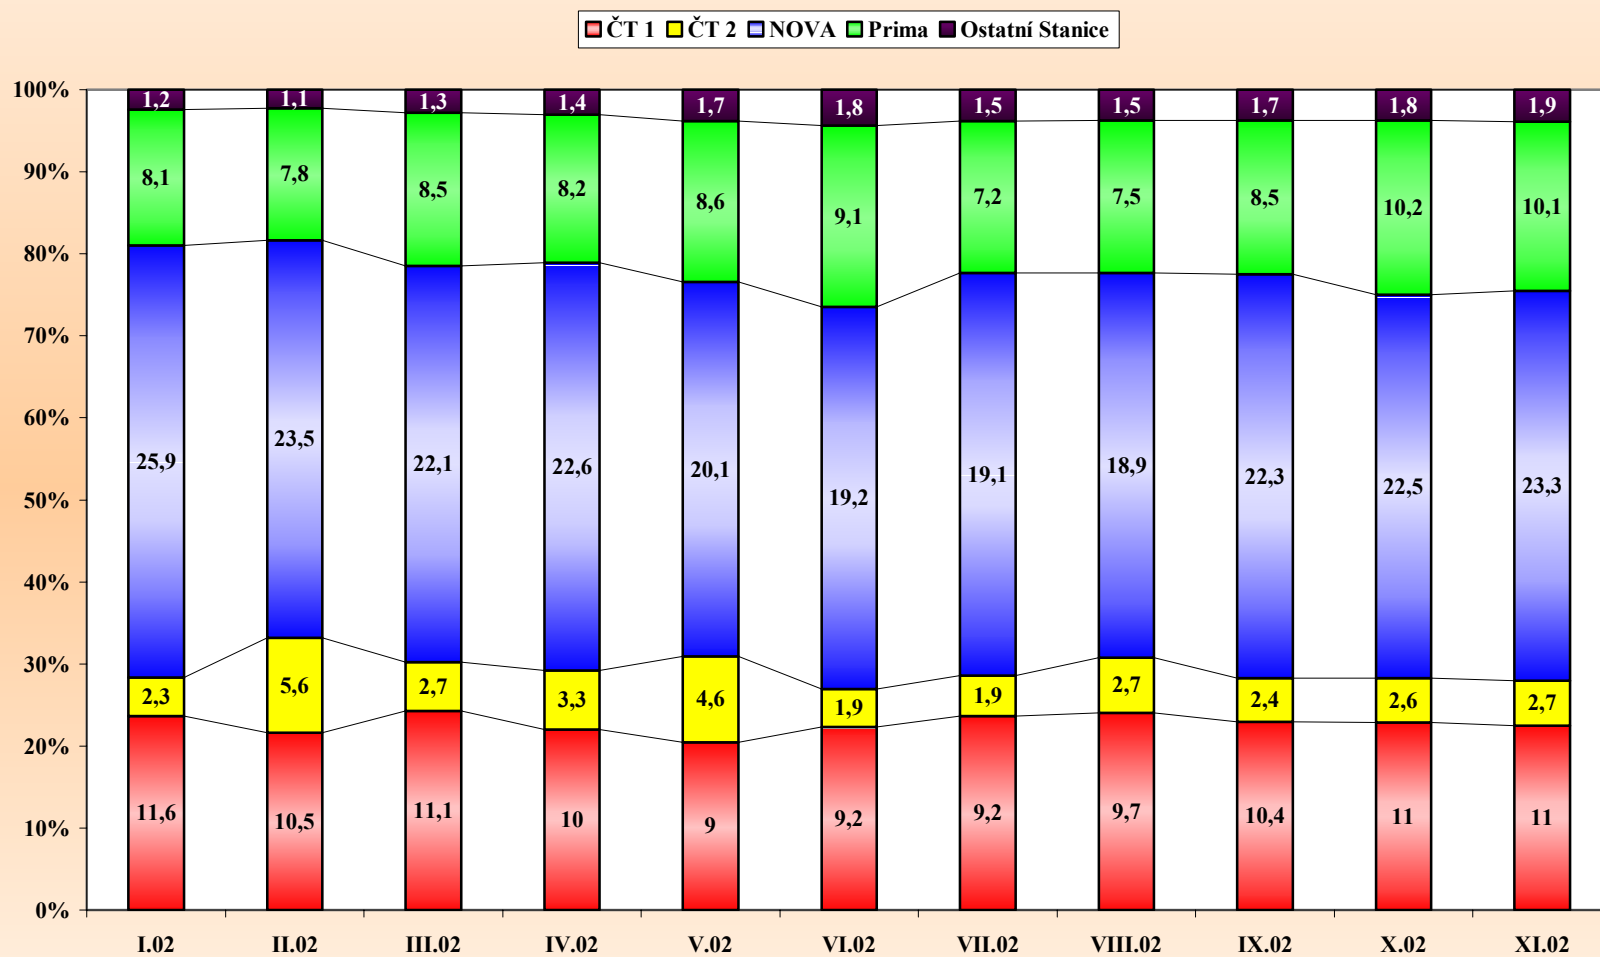

r. 2002 CELODENNÍ SHARE D15+

r. 2002 SHARE D15+ V ČASE 19,00 - 22,00 HOD.

ÚDAJE O DIVÁCKÉM OHLASU – SLEDOVANOSTI A PODÍLU V R. 2002

VÝVOJ CELODENNÍHO SHARE D15+ PO MĚSÍCÍCH

ČT 1 ČT 2 NOVA Prima Ostatní Stanice

ÚDAJE O DIVÁCKÉM OHLASU – SLEDOVANOSTI A PODÍLU V R. 2002

VÝVOJ SHARE D15+V ČASE 19,00 - 22,00 HOD. PO MĚSÍCÍCH

SROVNÁNÍ SHARE D15+ CELODENNÍ

ČT 1 ČT 2 NOVA Prima Ostatní Stanice

SROVNÁNÍ SHARE D15+ V ČASE 19,00 - 22,00 HOD.

CELODENNÍ SLEDOVANOST D 15+ R. 2002

ÚDAJE O DIVÁCKÉM OHLASU – SLEDOVANOSTI A PODÍLU V R. 2002

SLEDOVANOST D 15+ V ČASE 19,00 - 22,00 HOD. R. 2002

ÚDAJE O DIVÁCKÉM OHLASU – SLEDOVANOSTI A PODÍLU V R. 2002

VÝVOJ CELODENNÍ SLEDOVANOSTI D15+ PO MĚSÍCÍCH

ÚDAJE O DIVÁCKÉM OHLASU – SLEDOVANOSTI A PODÍLU V R. 2002

VÝVOJ SLEDOVANOSTI V ČASE 19,00 - 22,00 HOD. D15+ PO MĚSÍCÍCH

SROVNÁNÍ SLEDOVANOSTI D15+ CELODENNÍ

SROVNÁNÍ SLEDOVANOSTI D15+ V ČASE 19,00 - 22,00 HOD.