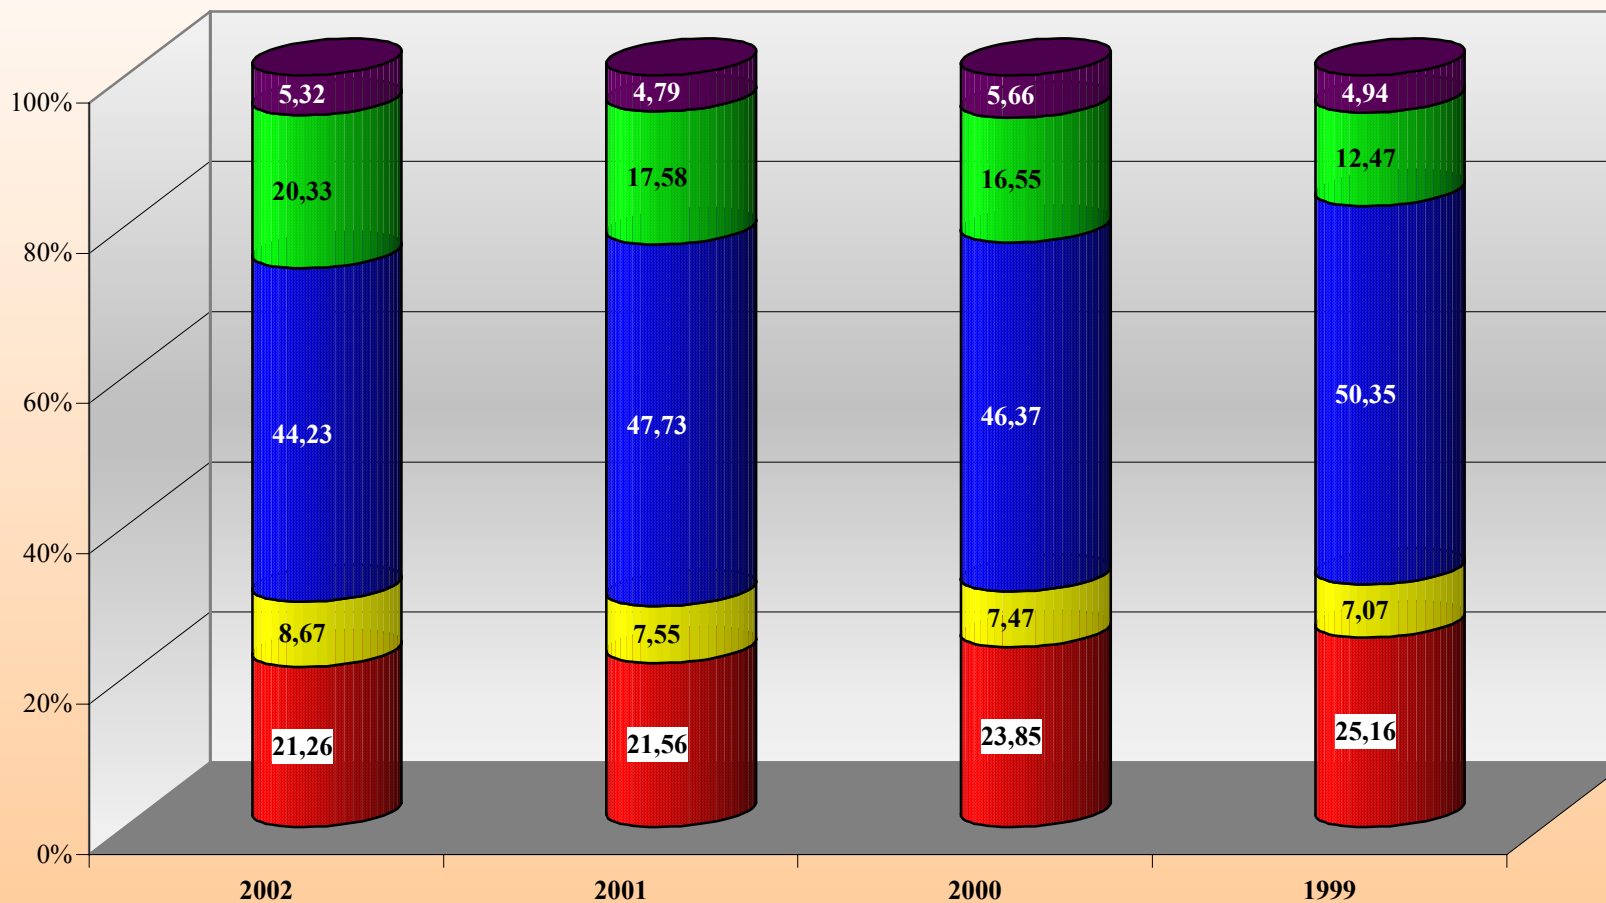

r. 2002 CELODENNÍ SHARE D15+

r. 2002 SHARE D15+ V ČASE 19,00 - 22,00 HOD.

ÚDAJE O DIVÁCKÉM OHLASU – SLEDOVANOSTI A PODÍLU V R. 2002

VÝVOJ CELODENNÍHO SHARE D15+ PO MĚSÍCÍCH

ČT 1 ČT 2 NOVA Prima Ostatní Stanice

ÚDAJE O DIVÁCKÉM OHLASU – SLEDOVANOSTI A PODÍLU V R. 2002

VÝVOJ SHARE D15+V ČASE 19,00 - 22,00 HOD. PO MĚSÍCÍCH

SROVNÁNÍ SHARE D15+ CELODENNÍ

ČT 1 ČT 2 NOVA Prima Ostatní Stanice

SROVNÁNÍ SHARE D15+ V ČASE 19,00 - 22,00 HOD.

CELODENNÍ SLEDOVANOST D 15+ R. 2002

ÚDAJE O DIVÁCKÉM OHLASU – SLEDOVANOSTI A PODÍLU V R. 2002

SLEDOVANOST D 15+ V ČASE 19,00 - 22,00 HOD. R. 2002

ÚDAJE O DIVÁCKÉM OHLASU – SLEDOVANOSTI A PODÍLU V R. 2002

VÝVOJ CELODENNÍ SLEDOVANOSTI D15+ PO MĚSÍCÍCH

ÚDAJE O DIVÁCKÉM OHLASU – SLEDOVANOSTI A PODÍLU V R. 2002

VÝVOJ SLEDOVANOSTI V ČASE 19,00 - 22,00 HOD. D15+ PO MĚSÍCÍCH

SROVNÁNÍ SLEDOVANOSTI D15+ CELODENNÍ

SROVNÁNÍ SLEDOVANOSTI D15+ V ČASE 19,00 - 22,00 HOD.