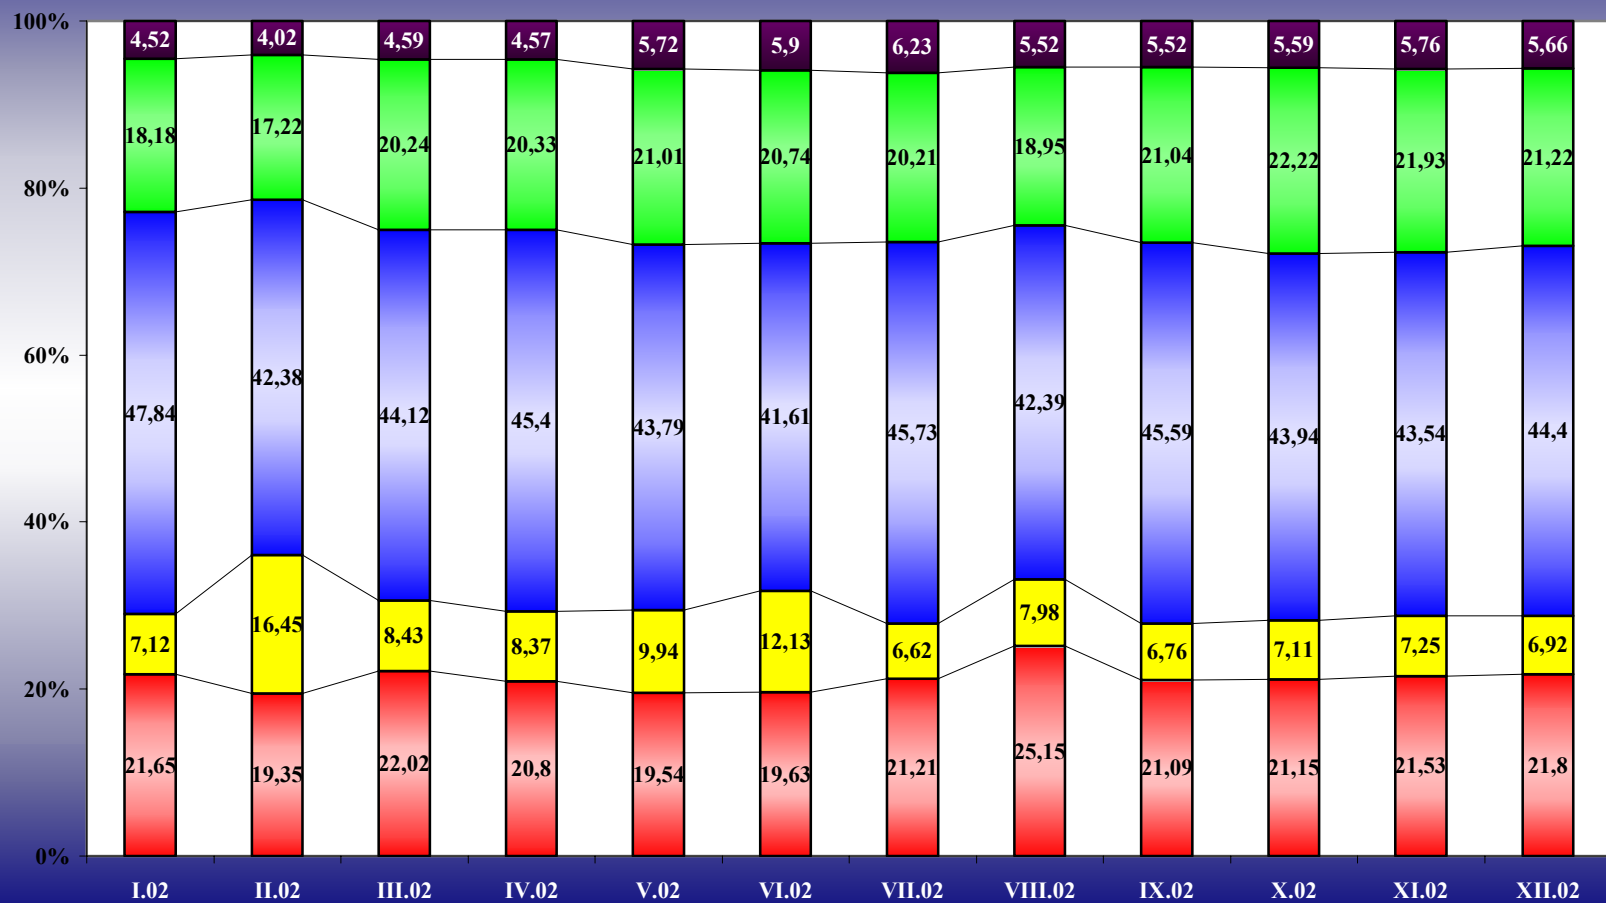

r. 2002 CELODENNÍ SHARE D15+

r. 2002 SHARE D15+ V ČASE 19,00 - 22,00 HOD.

ÚDAJE O DIVÁCKÉM OHLASU – SLEDOVANOSTI A PODÍLU V R. 2002

VÝVOJ CELODENNÍHO SHARE D15+ PO MĚSÍCÍCH

ČT 1 ČT 2 NOVA Prima Ostatní Stanice

ÚDAJE O DIVÁCKÉM OHLASU – SLEDOVANOSTI A PODÍLU V R. 2002

VÝVOJ SHARE D15+V ČASE 19,00 - 22,00 HOD. PO MĚSÍCÍCH

SROVNÁNÍ SHARE D15+ CELODENNÍ

ČT 1 ČT 2 NOVA Prima Ostatní Stanice

SROVNÁNÍ SHARE D15+ V ČASE 19,00 - 22,00 HOD.

CELODENNÍ SLEDOVANOST D 15+ R. 2002

ÚDAJE O DIVÁCKÉM OHLASU – SLEDOVANOSTI A PODÍLU V R. 2002

SLEDOVANOST D 15+ V ČASE 19,00 - 22,00 HOD. R. 2002

ÚDAJE O DIVÁCKÉM OHLASU – SLEDOVANOSTI A PODÍLU V R. 2002

VÝVOJ CELODENNÍ SLEDOVANOSTI D15+ PO MĚSÍCÍCH

ÚDAJE O DIVÁCKÉM OHLASU – SLEDOVANOSTI A PODÍLU V R. 2002

VÝVOJ SLEDOVANOSTI V ČASE 19,00 - 22,00 HOD. D15+ PO MĚSÍCÍCH

SROVNÁNÍ SLEDOVANOSTI D15+ CELODENNÍ

SROVNÁNÍ SLEDOVANOSTI D15+ V ČASE 19,00 - 22,00 HOD.