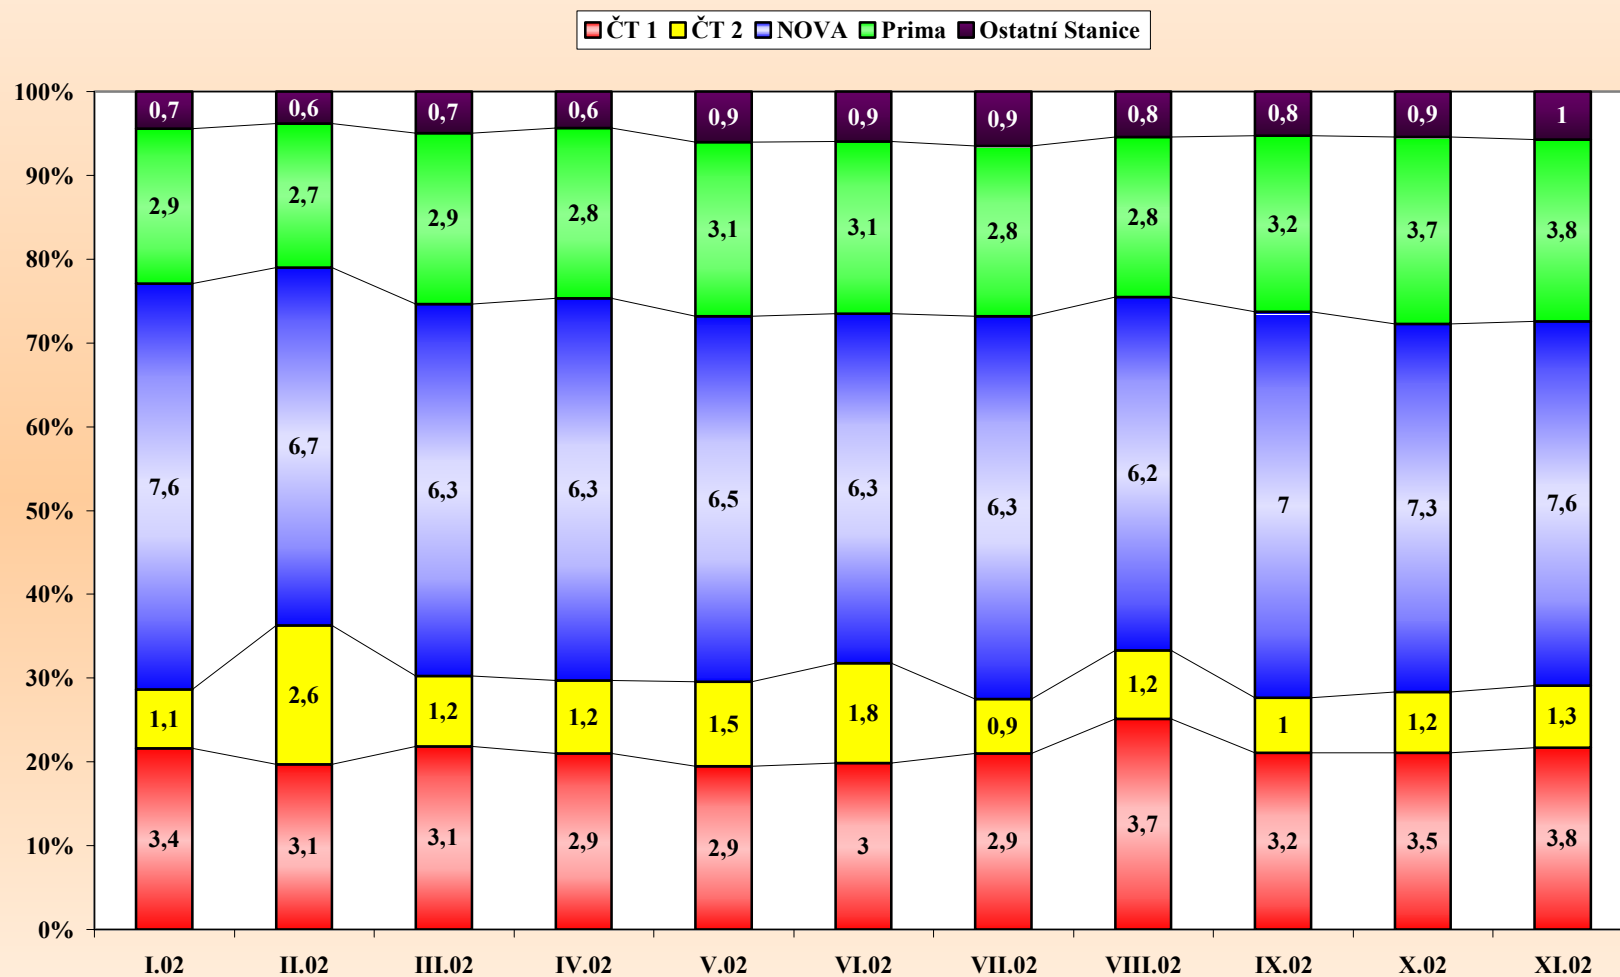

ÚDAJE O DIVÁCKÉM OHLASU – SLEDOVANOSTI A PODÍLU V R. 2002

VÝVOJ SHARE D15+V ČASE 19,00 - 22,00 HOD. PO MĚSÍCÍCH

SROVNÁNÍ SHARE D15+ CELODENNÍ

ČT 1 ČT 2 NOVA Prima Ostatní Stanice

SROVNÁNÍ SHARE D15+ V ČASE 19,00 - 22,00 HOD.

CELODENNÍ SLEDOVANOST D 15+ R. 2002

ÚDAJE O DIVÁCKÉM OHLASU – SLEDOVANOSTI A PODÍLU V R. 2002

SLEDOVANOST D 15+ V ČASE 19,00 - 22,00 HOD. R. 2002

ÚDAJE O DIVÁCKÉM OHLASU – SLEDOVANOSTI A PODÍLU V R. 2002

VÝVOJ CELODENNÍ SLEDOVANOSTI D15+ PO MĚSÍCÍCH

ÚDAJE O DIVÁCKÉM OHLASU – SLEDOVANOSTI A PODÍLU V R. 2002

VÝVOJ SLEDOVANOSTI V ČASE 19,00 - 22,00 HOD. D15+ PO MĚSÍCÍCH

SROVNÁNÍ SLEDOVANOSTI D15+ CELODENNÍ

SROVNÁNÍ SLEDOVANOSTI D15+ V ČASE 19,00 - 22,00 HOD.