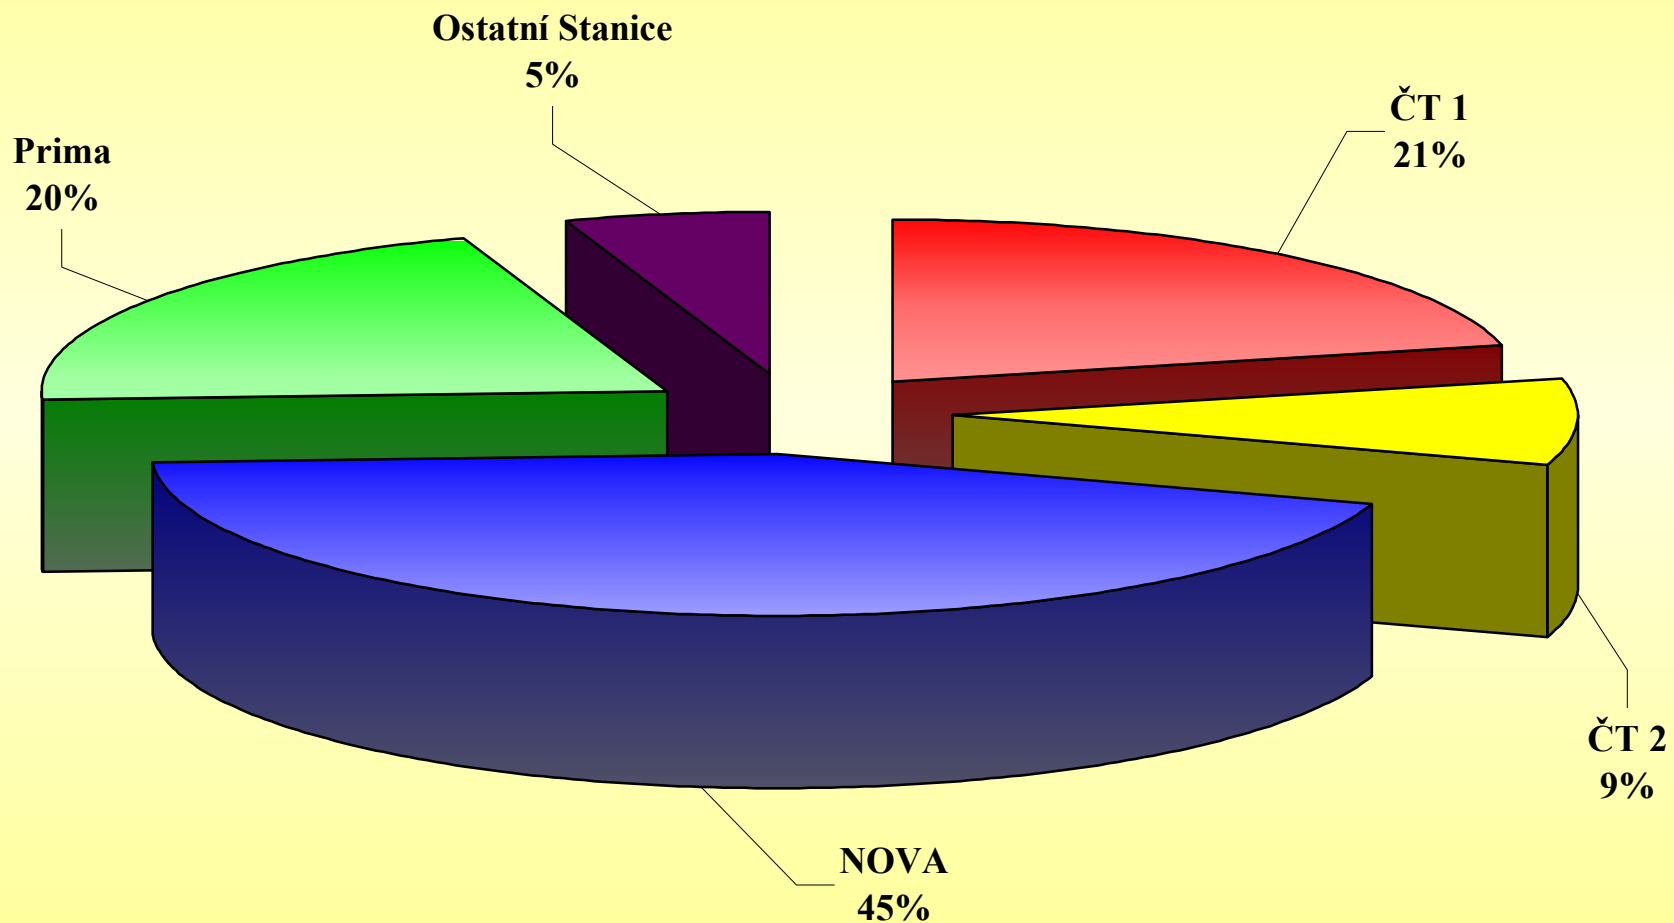

r. 2002 CELODENNÍ SHARE D15+

r. 2002 SHARE D15+ V ČASE 19,00 - 22,00 HOD.

ÚDAJE O DIVÁCKÉM OHLASU – SLEDOVANOSTI A PODÍLU V R. 2002

VÝVOJ CELODENNÍHO SHARE D15+ PO MĚSÍCÍCH

ČT 1 ČT 2 NOVA Prima Ostatní Stanice

ÚDAJE O DIVÁCKÉM OHLASU – SLEDOVANOSTI A PODÍLU V R. 2002

VÝVOJ SHARE D15+V ČASE 19,00 - 22,00 HOD. PO MĚSÍCÍCH

SROVNÁNÍ SHARE D15+ CELODENNÍ

ČT 1 ČT 2 NOVA Prima Ostatní Stanice

SROVNÁNÍ SHARE D15+ V ČASE 19,00 - 22,00 HOD.

CELODENNÍ SLEDOVANOST D 15+ R. 2002

ÚDAJE O DIVÁCKÉM OHLASU – SLEDOVANOSTI A PODÍLU V R. 2002

SLEDOVANOST D 15+ V ČASE 19,00 - 22,00 HOD. R. 2002

ÚDAJE O DIVÁCKÉM OHLASU – SLEDOVANOSTI A PODÍLU V R. 2002

VÝVOJ CELODENNÍ SLEDOVANOSTI D15+ PO MĚSÍCÍCH

ÚDAJE O DIVÁCKÉM OHLASU – SLEDOVANOSTI A PODÍLU V R. 2002

VÝVOJ SLEDOVANOSTI V ČASE 19,00 - 22,00 HOD. D15+ PO MĚSÍCÍCH

SROVNÁNÍ SLEDOVANOSTI D15+ CELODENNÍ

SROVNÁNÍ SLEDOVANOSTI D15+ V ČASE 19,00 - 22,00 HOD.