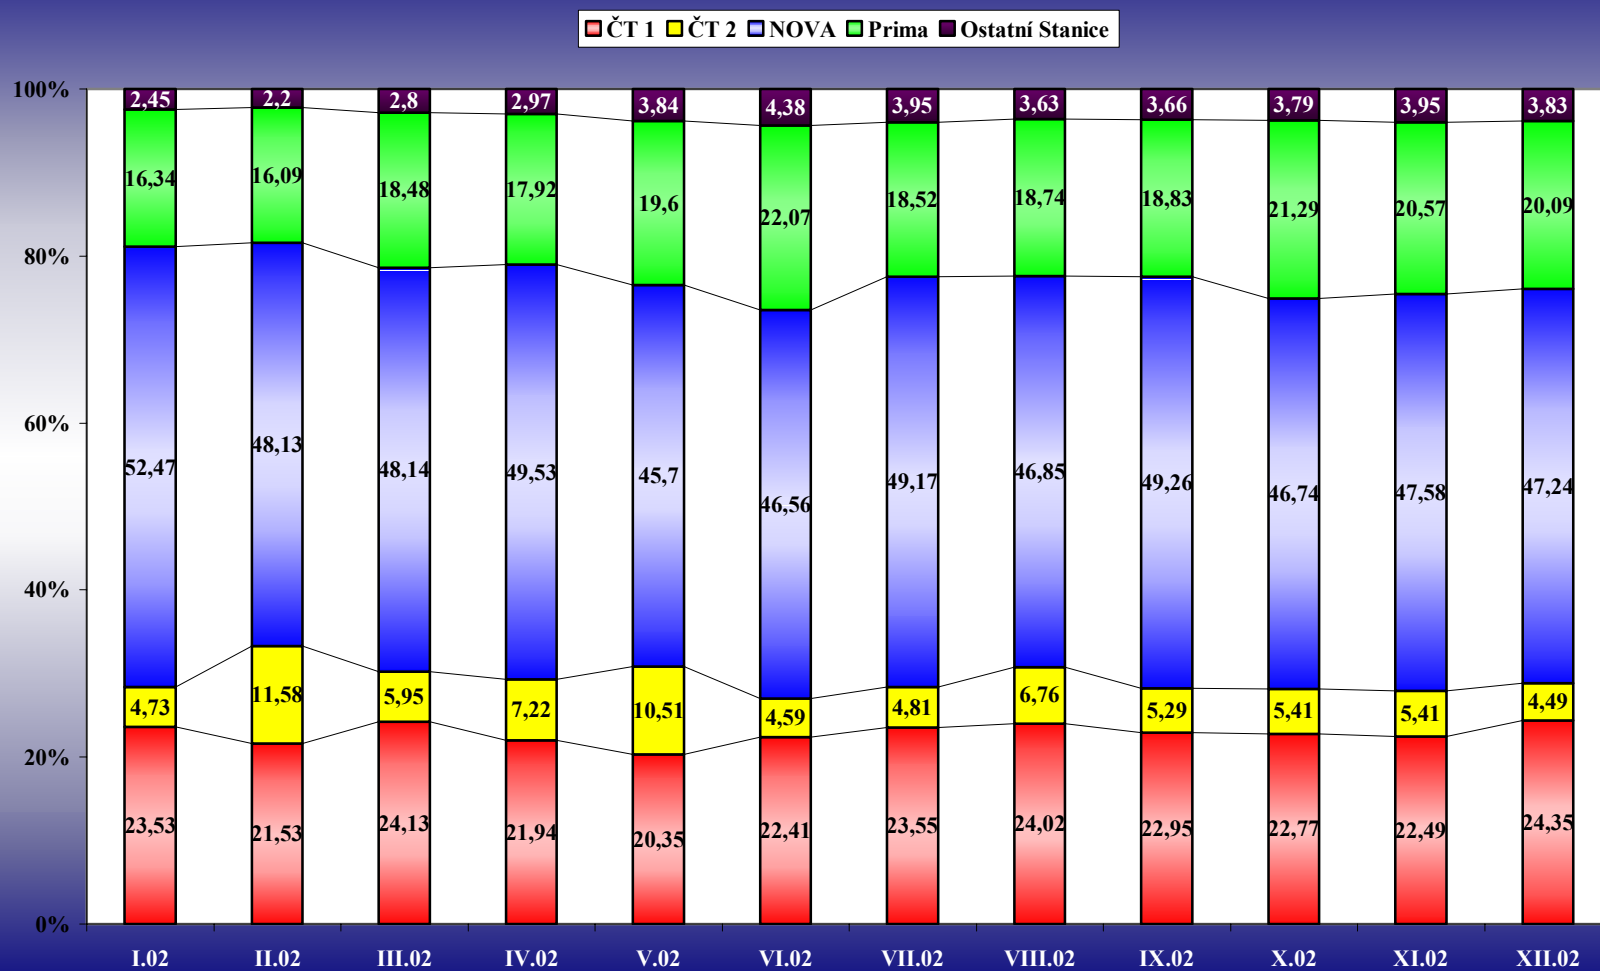

r. 2002 CELODENNÍ SHARE D15+

r. 2002 SHARE D15+ V ČASE 19,00 - 22,00 HOD.

ÚDAJE O DIVÁCKÉM OHLASU – SLEDOVANOSTI A PODÍLU V R. 2002

VÝVOJ CELODENNÍHO SHARE D15+ PO MĚSÍCÍCH

ČT 1 ČT 2 NOVA Prima Ostatní Stanice

ÚDAJE O DIVÁCKÉM OHLASU – SLEDOVANOSTI A PODÍLU V R. 2002

VÝVOJ SHARE D15+V ČASE 19,00 - 22,00 HOD. PO MĚSÍCÍCH

SROVNÁNÍ SHARE D15+ CELODENNÍ

ČT 1 ČT 2 NOVA Prima Ostatní Stanice

SROVNÁNÍ SHARE D15+ V ČASE 19,00 - 22,00 HOD.

CELODENNÍ SLEDOVANOST D 15+ R. 2002

ÚDAJE O DIVÁCKÉM OHLASU – SLEDOVANOSTI A PODÍLU V R. 2002

SLEDOVANOST D 15+ V ČASE 19,00 - 22,00 HOD. R. 2002

ÚDAJE O DIVÁCKÉM OHLASU – SLEDOVANOSTI A PODÍLU V R. 2002

VÝVOJ CELODENNÍ SLEDOVANOSTI D15+ PO MĚSÍCÍCH

ÚDAJE O DIVÁCKÉM OHLASU – SLEDOVANOSTI A PODÍLU V R. 2002

VÝVOJ SLEDOVANOSTI V ČASE 19,00 - 22,00 HOD. D15+ PO MĚSÍCÍCH

SROVNÁNÍ SLEDOVANOSTI D15+ CELODENNÍ

SROVNÁNÍ SLEDOVANOSTI D15+ V ČASE 19,00 - 22,00 HOD.