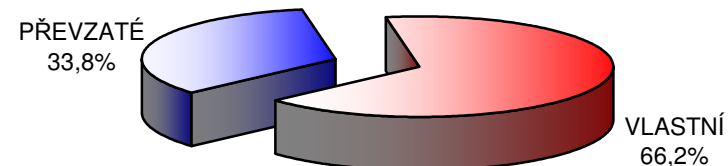

SROVNÁNÍ PODÍLU VLASTNÍ A PŘEVZATÉ TVORBY VE VYSÍLÁNÍ ČT24 a ČT4 - ROK 2009/08

ČT24 - rok 2009

ČT4 - rok 2009

ČT24 - rok 2008

ČT4 - rok 2008

CT24	rok 2009		rok 2008	
VLASTNÍ	v hod.	v %	v hod.	v %
Čistě vlastní	8582,9	98,0%	8614,7	98,1%
Zakázky	31,8	0,4%	35,4	0,4%
koprodukce	2,4	0,0%	20,2	0,2%
Celkem vlastní	8617,1	98,3%	8670,3	98,7%
PŘEVZATÉ				
domáci+d.výměn.	16,6	0,2%	13,7	0,2%
zahrán.+vým.+ost.	128,5	1,5%	99,9	1,1%
Celkem převz.	145,1	1,7%	113,6	1,3%
CELKEM	8762	100%	8783,9	100%