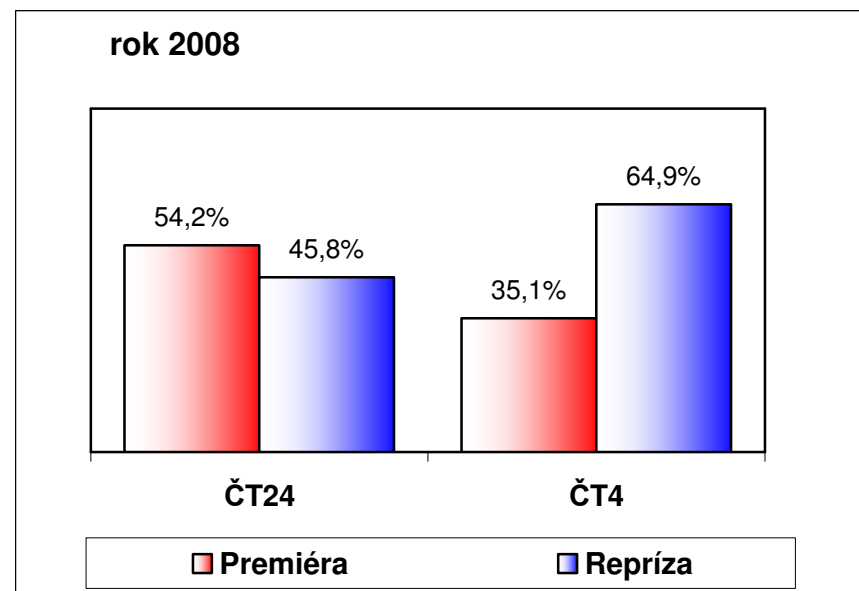

PODÍL PREMIÉR A REPRÍZ - ROK 2009/08

rok 2009

	ČT24	ČT4	
Premiéra	22550	3915	(počet poř.)
	4819,1	2759,7	(počet hod.)
	55,0%	31,5%	(% sloupec)
Repríza	66331	27543	
	3943,1	6001,3	
	45,0%	68,5%	
Součet	88881	31458	
	8762,2	8761,0	

rok 2008

	ČT24	ČT4	
Premiéra	24955	3276	(počet poř.)
	4759,1	3079,3	(počet hod.)
	54,2%	35,1%	(% sloupec)
Repríza	62436	18302	
	4024,8	5704,6	
	45,8%	64,9%	
Součet	87391	21578	
	8783,9	8783,9