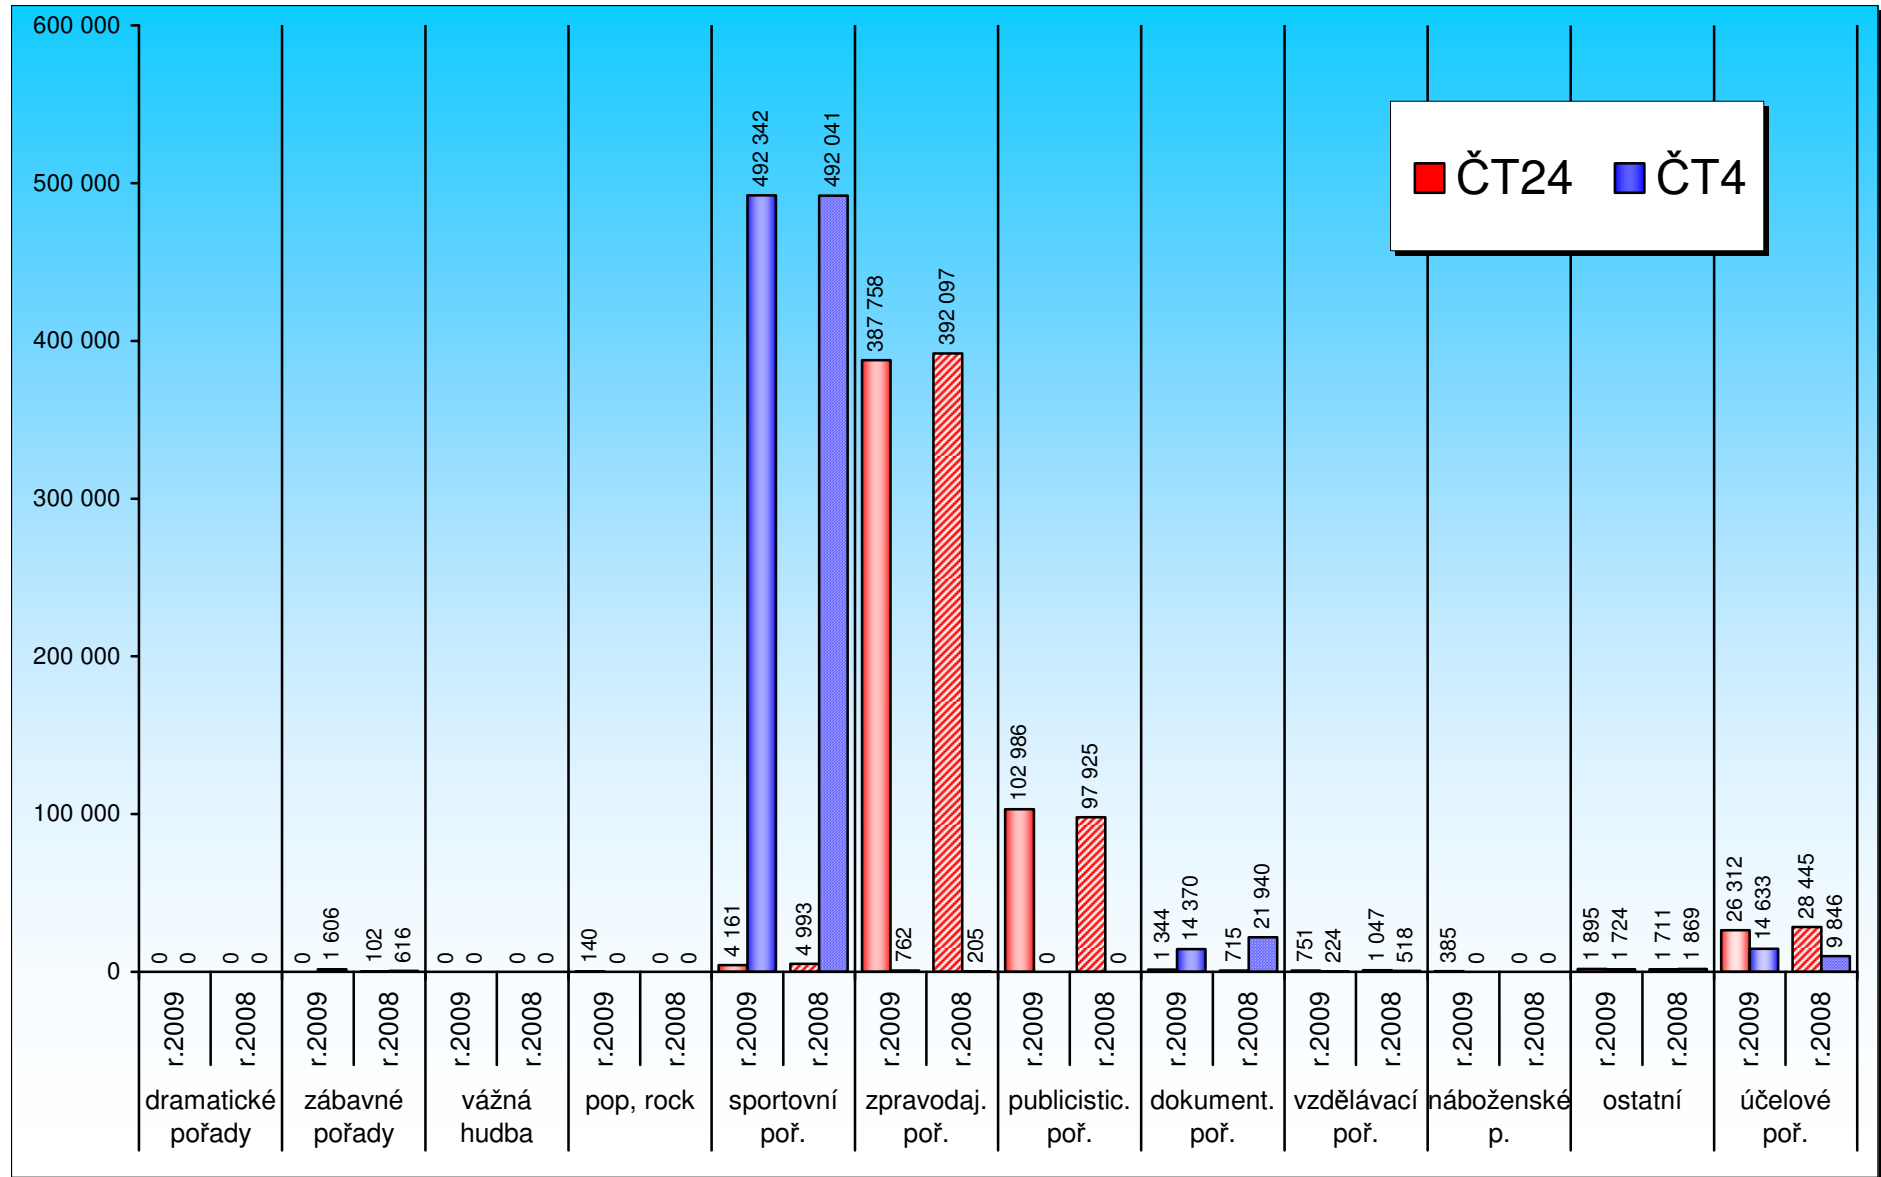

	rok 2009		rok 2008	
ČT24	hod.	%	hod.	%
Evropa bez ČR	122,5	88,9%	76,5	76,2%
ostatní zahr.	15,3	11,1%	23,9	23,8%
celkem zahr.	137,8	100%	100,4	100%

	rok 2009		rok 2008	
ČT4	hod.	%	hod.	%
Evropa bez ČR	1964,7	74,9%	1918,1	64,9%
ostatní zahr.	659,7	25,1%	1038,7	35,1%
celkem zahr.	2624,4	100%	2956,8	100%

STRUKTURA PROGRAMOVÝCH TYPŮ V MINUTÁCH ROK 2009/08

STRUKTURA PROGRAMOVÝCH TYPŮ rok 09 a rok 08 V MINUTÁCH

STRUKTURA PROGRAMOVÝCH TYPŮ ROK 2009/08 V %

ČT24 - rok 09

ČT24 - rok 08

STRUKTURA PROGRAMOVÝCH TYPŮ ROK 2009/08 V %