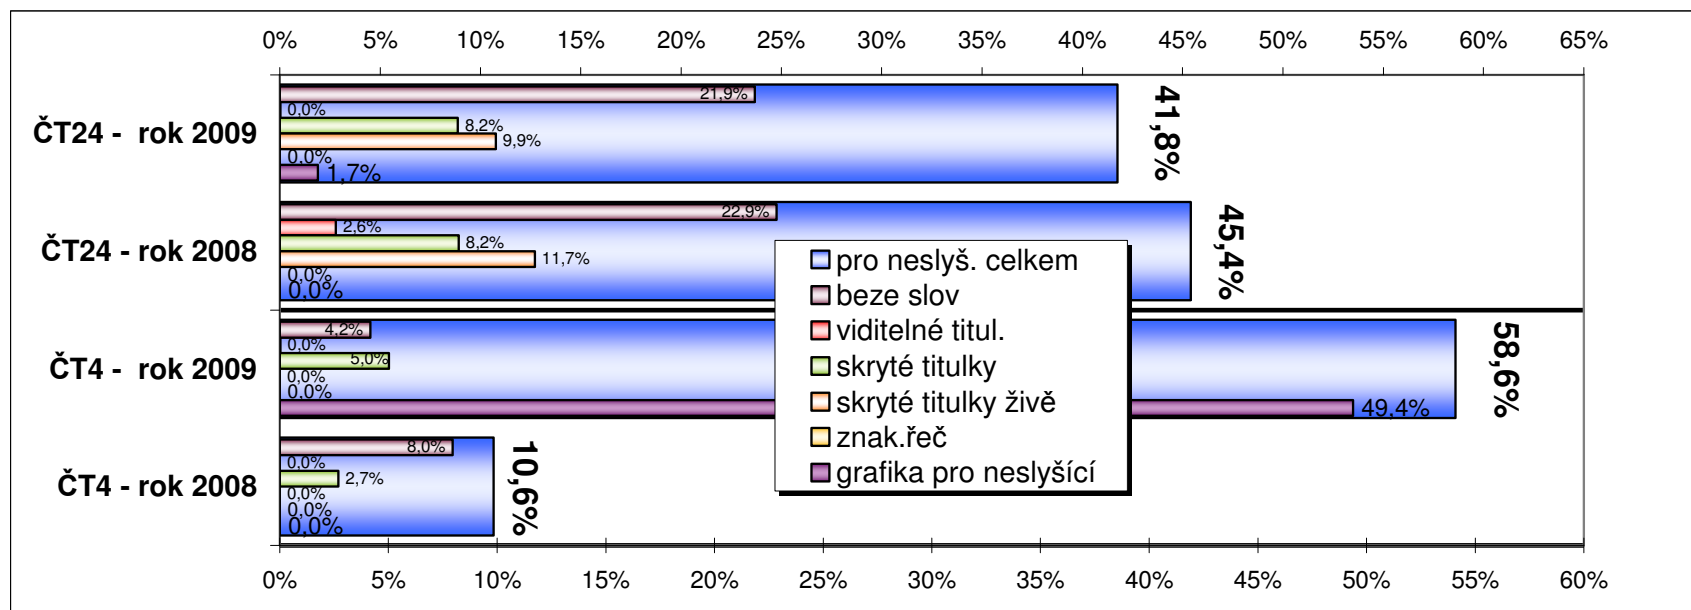

POČET POŘADŮ ČT24 a ČT4 PRO NESLYŠÍCÍ - ROK 2009/08

ČT24 - rok 2009	skuteč. v počtu	premiéry	reprízy	skuteč. v
pro neslyš. celkem	13032	8696	4336	41,8%
z toho				
beze slov	6821	6820	1	21,9%
viditelné titul.	9	3	6	0,0%
skryté titulky	2559	295	2264	8,2%
skryté titulky živě	3100	1295	1805	9,9%
znak.řeč	0	0	0	0,0%
grafika pro neslyšící	543	283	260	1,7%
ostatní (bez úpravy)	18182	13628	4554	58,2%
CELKEM	31214	22324	8890	100,0%

ČT4 - rok 2009	skuteč. v počtu	premiéry	reprízy	skuteč. v %
pro neslyš. celkem	5567	1648	3919	58,6%
z toho				
beze slov	396	31	365	4,2%
viditelné titul.	2	0	2	0,0%
skryté titulky	477	21	456	5,0%
skryté titulky živě	0	0	0	0,0%
znak.řeč	0	0	0	0,0%
grafika pro neslyšící	4692	1596	3096	49,4%
ostatní (bez úpravy)	3934	931	3003	41,4%
CELKEM	9501	2579	6922	100,0%

ČT24 - rok 2008	skuteč. v počtu	premiéry	reprízy	skuteč. v
pro neslyš. celkem	15419	9893	5526	45,4%
z toho				
beze slov	7763	7760	3	22,9%
viditelné titul.	874	502	372	2,6%
skryté titulky	2796	359	2437	8,2%
skryté titulky živě	3986	1272	2714	11,7%
znak.řeč	0	0	0	0,0%
grafika pro neslyšící				
ostatní (bez úpravy)	18537	14434	4103	54,6%
CELKEM	33956	24327	9629	100,0%

ČT4 - rok 2008	skuteč. v počtu	premiéry	reprízy	skuteč. v %
pro neslyš. celkem	1017	72	945	10,6%
z toho				
beze slov	760	27	733	8,0%
viditelné titul.	0	0	0	0,0%
skryté titulky	257	45	212	2,7%
skryté titulky živě	0	0	0	0,0%
znak.řeč	0	0	0	0,0%
grafika pro neslyšící				
ostatní (bez úpravy)	8538	2410	6128	89,4%
CELKEM	9555	2482	7073	100,0%