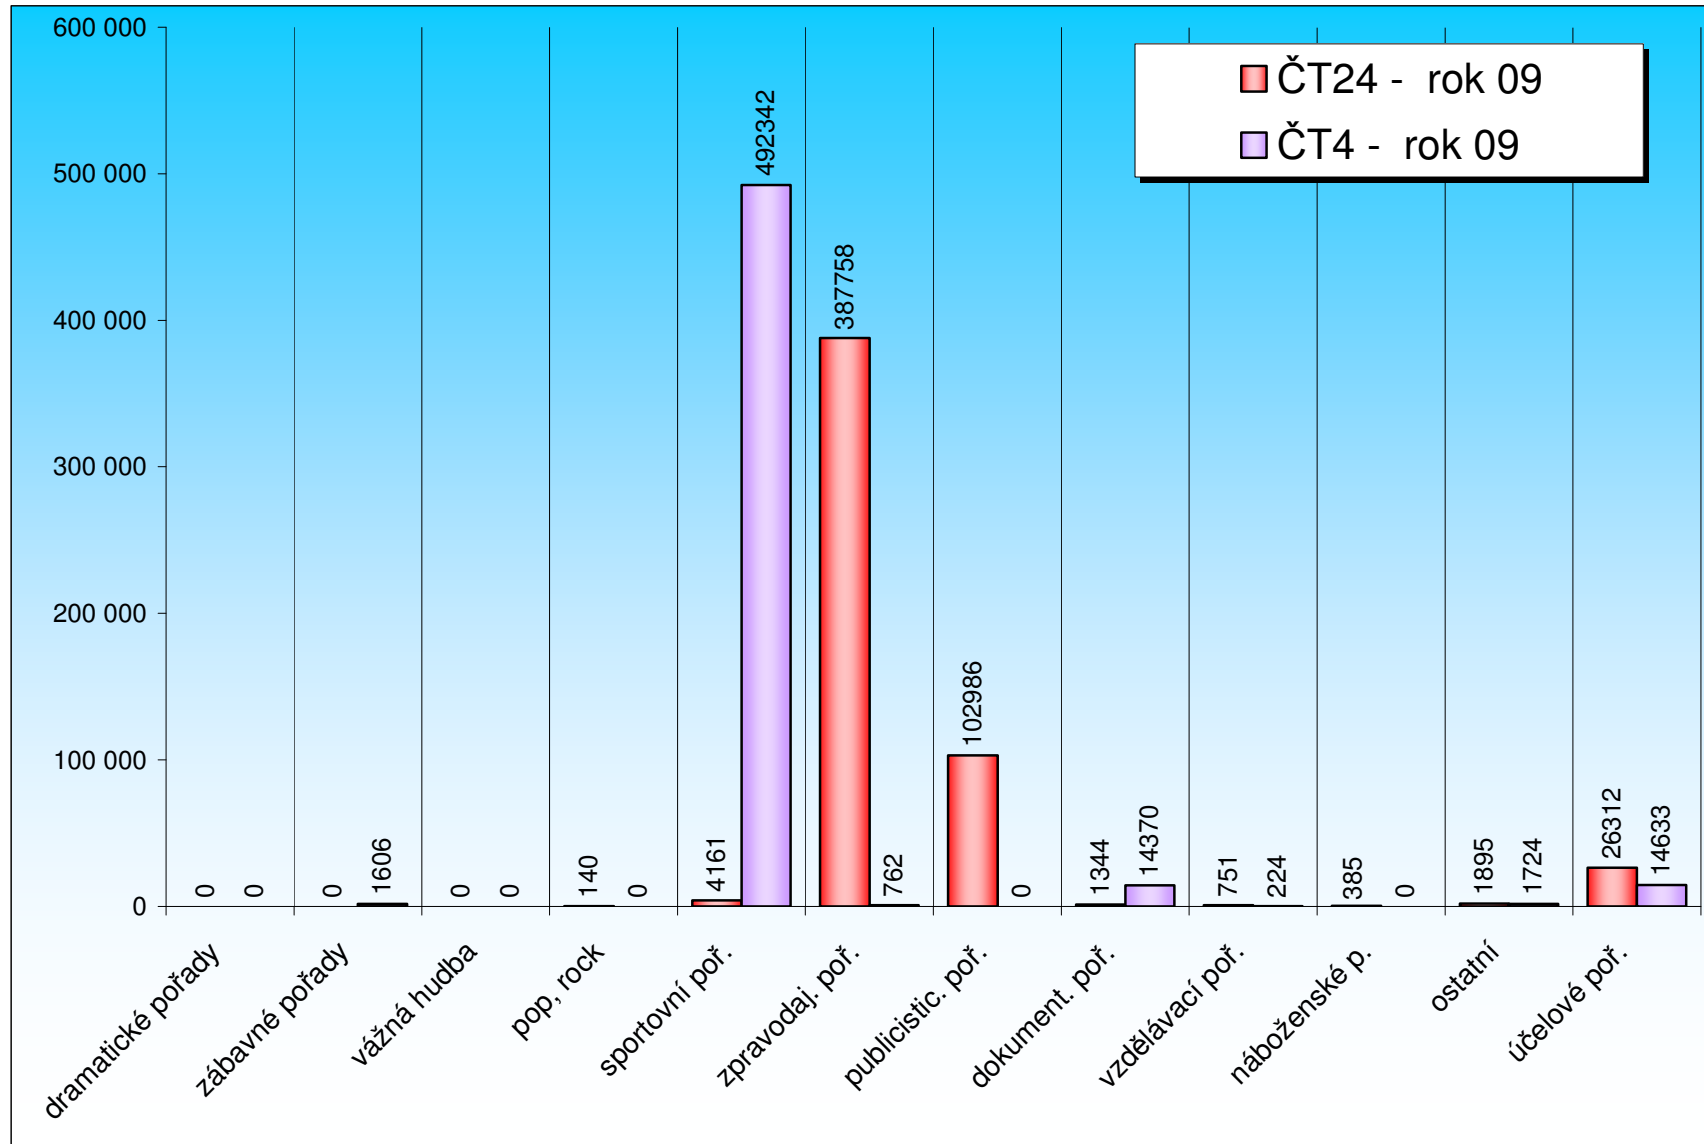

STRUKTURA PROGRAMOVÝCH TYPŮ V MINUTÁCH ROK 2009/08