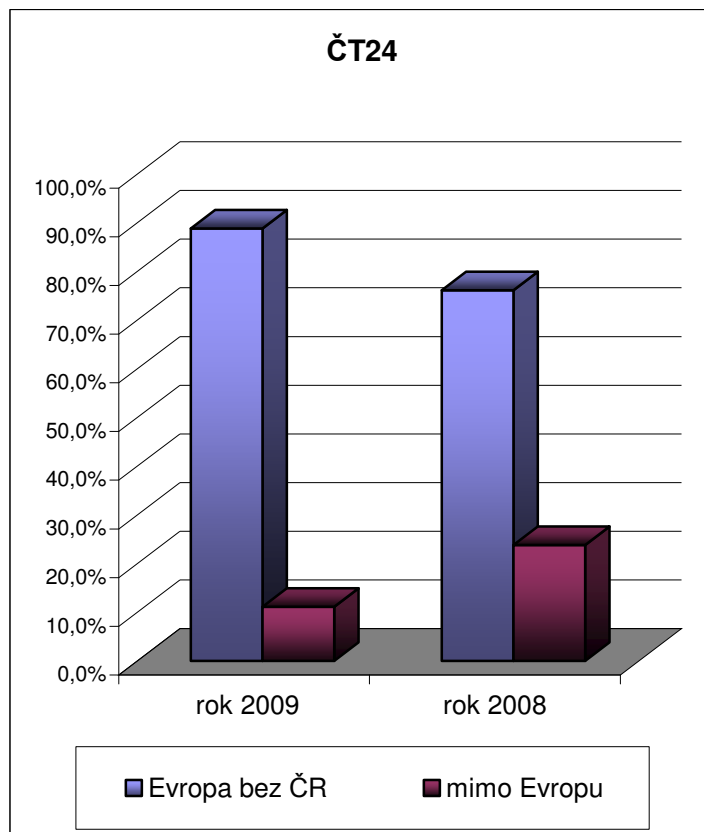

PODÍL OST. ZAHRANIČNÍ TVORBY (tj. Evropa bez ČR) VE VYSÍLÁNÍ ČT24 a ČT4 - ROK 2009/08
(bez ohledu na zákonné kvóty)

	rok 2009		rok 2008	
ČT24	hod.	%	hod.	%
Evropa bez ČR	122,5	88,9%	76,5	76,2%
ostatní zahr.	15,3	11,1%	23,9	23,8%
celkem zahr.	137,8	100%	100,4	100%