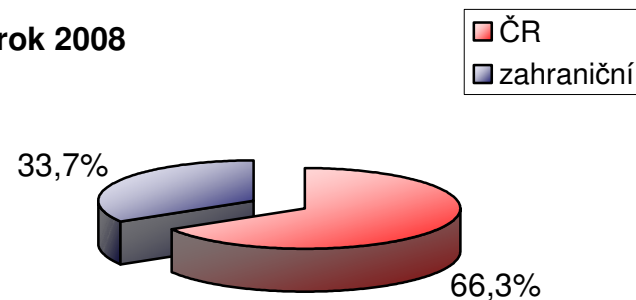

SROVNÁNÍ ZAHRANIČNÍ A ČESKÉ TVORBY

(bez ohledu na zákonné kvóty)

ČT24 - rok 2009

ČT4 - rok 2009

ČT24 - rok 2008

ČT4 - rok 2008

ČT24	rok 2009		rok 2008	
	hod.	%	hod.	%
ČR	8624,4	98,4%	8683,5	98,9%
zahraniční	137,8	1,6%	100,4	1,1%
celkem	8762,2	100,0%	8783,9	100,0%

ČT4	rok 2009		rok 2008	
	hod.	%	hod.	%
ČR	6136,6	70,0%	5827,1	66,3%
zahraniční	2624,4	30,0%	2956,8	33,7%
celkem	8761,0	100,0%	8783,9	100,0%

PODÍL OST. ZAHRANIČNÍ TVORBY (tj. Evropa bez ČR) VE VYSÍLÁNÍ ČT24 a ČT4 - ROK 2009/08
(bez ohledu na zákonné kvóty)