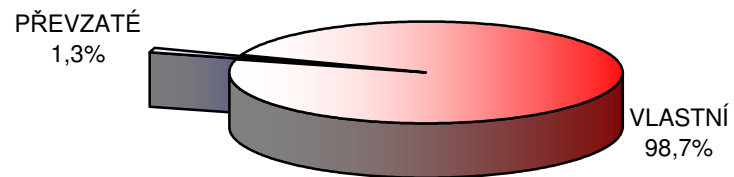

SROVNÁNÍ PODÍLU VLASTNÍ A PŘEVZATÉ TVORBY VE VYSÍLÁNÍ ČT24 a ČT4 - ROK 2009/08

ČT24 - rok 2009

ČT4 - rok 2009

ČT24 - rok 2008

ČT4 - rok 2008

CT24	rok 2009		rok 2008	
VLASTNÍ	v hod.	v %	v hod.	v %
Čistě vlastní	8582,9	98,0%	8614,7	98,1%
Zakázky	31,8	0,4%	35,4	0,4%
koprodukce	2,4	0,0%	20,2	0,2%
Celkem vlastní	8617,1	98,3%	8670,3	98,7%
PŘEVZATÉ				
domáci+d.výměn.	16,6	0,2%	13,7	0,2%
zahrán.+vým.+ost.	128,5	1,5%	99,9	1,1%
Celkem převz.	145,1	1,7%	113,6	1,3%
CELKEM	8762	100%	8783,9	100%