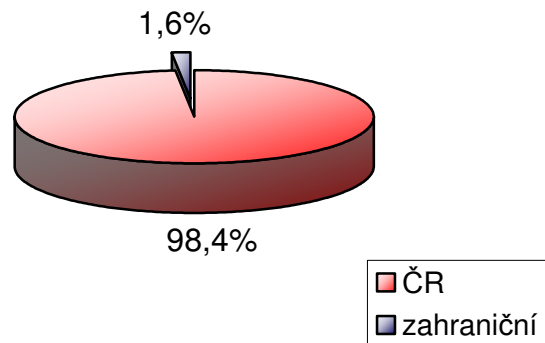

SROVNÁNÍ ZAHRANIČNÍ A ČESKÉ TVORBY

(bez ohledu na zákonné kvóty)

ČT24 - rok 2009