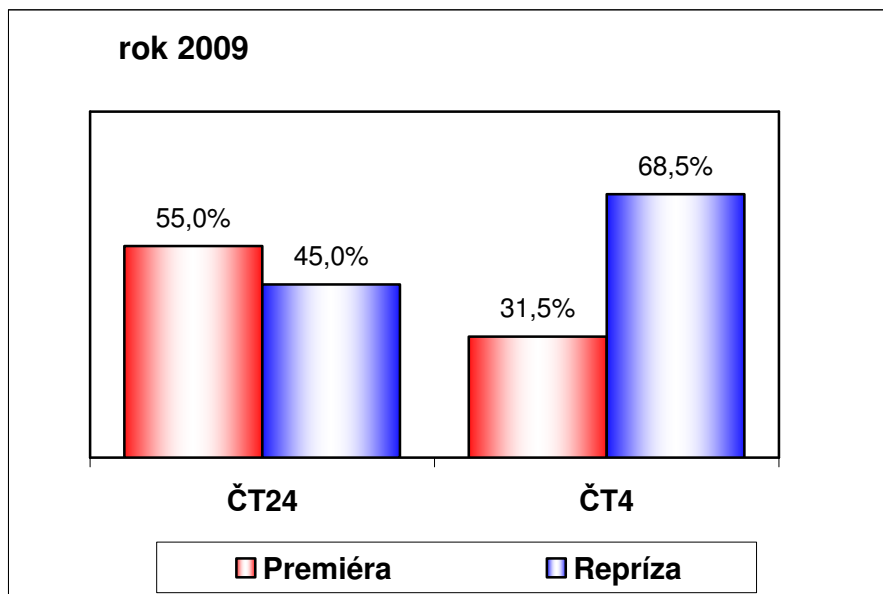

PODÍL PREMIÉR A REPRÍZ - ROK 2009/08

rok 2009

	ČT24	ČT4	
Premiéra	22550	3915	(počet poř.)
	4819,1	2759,7	(počet hod.)
	55,0%	31,5%	(% sloupec)
Repríza	66331	27543	
	3943,1	6001,3	
	45,0%	68,5%	
Součet	88881	31458	
	8762,2	8761,0	

rok 2008

	ČT24	ČT4	
Premiéra	24955	3276	(počet poř.)
	4759,1	3079,3	(počet hod.)
	54,2%	35,1%	(% sloupec)
Repríza	62436	18302	
	4024,8	5704,6	
	45,8%	64,9%	
Součet	87391	21578	
	8783,9	8783,9