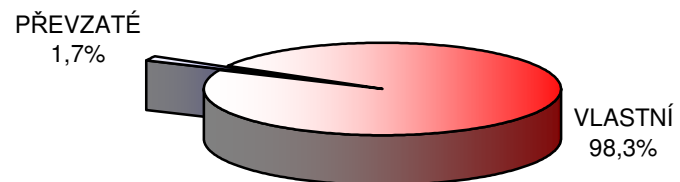

SROVNÁNÍ PODÍLU VLASTNÍ A PŘEVZATÉ TVORBY VE VYSÍLÁNÍ ČT24 a ČT4 - ROK 2009/08

ČT24 - rok 2009