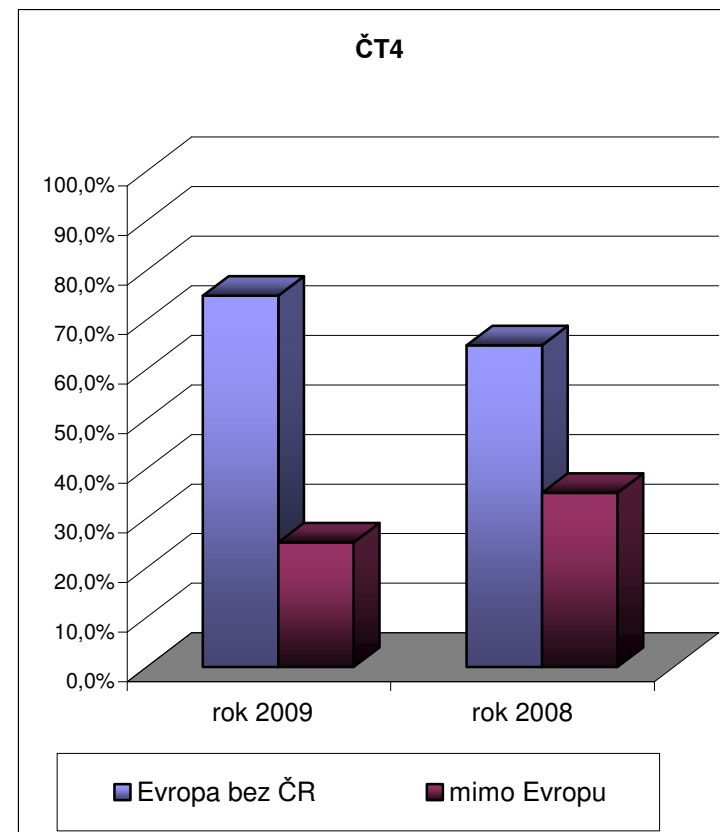

rok 2009		rok 2008	
ČT4	hod.	%	hod.	%
Evropa bez ČR	1964,7	74,9%	1918,1	64,9%
ostatní zahr.	659,7	25,1%	1038,7	35,1%
celkem zahr.	2624,4	100%	2956,8	100%