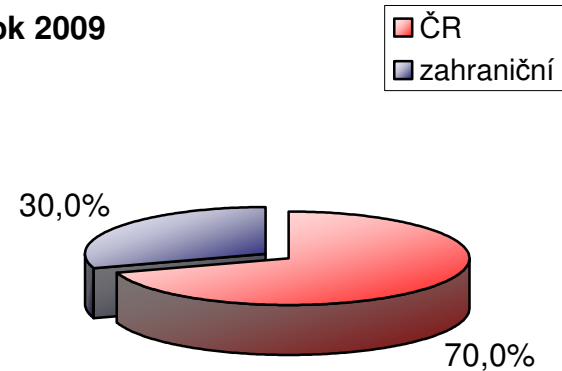

CT4	rok 2009		rok 2008	
VLASTNÍ	v hod.	v %	v hod.	v %
Čistě vlastní	5954,0	68,0%	5717,7	65,1%
Zakázky	175,1	2,0%	93,8	1,1%
koprodukce	0,0	0,0%	0,0	0,0%
Celkem vlastní	6129,1	70,0%	5811,5	66,2%
PŘEVZATÉ				
domáci+d.výměn.	10,4	0,1%	19,2	0,2%
zahrán.+vým.+ost.	2621,5	29,9%	2953,3	33,6%
Celkem převz.	2631,9	30,0%	2972,5	33,8%
CELKEM	8761	100%	8784,0	100%

SROVNÁNÍ ZAHRANIČNÍ A ČESKÉ TVORBY

(bez ohledu na zákonné kvóty)

ČT24 - rok 2009

ČT4 - rok 2009

ČT24 - rok 2008

ČT4 - rok 2008

ČT24	rok 2009		rok 2008	
	hod.	%	hod.	%
ČR	8624,4	98,4%	8683,5	98,9%
zahraniční	137,8	1,6%	100,4	1,1%
celkem	8762,2	100,0%	8783,9	100,0%