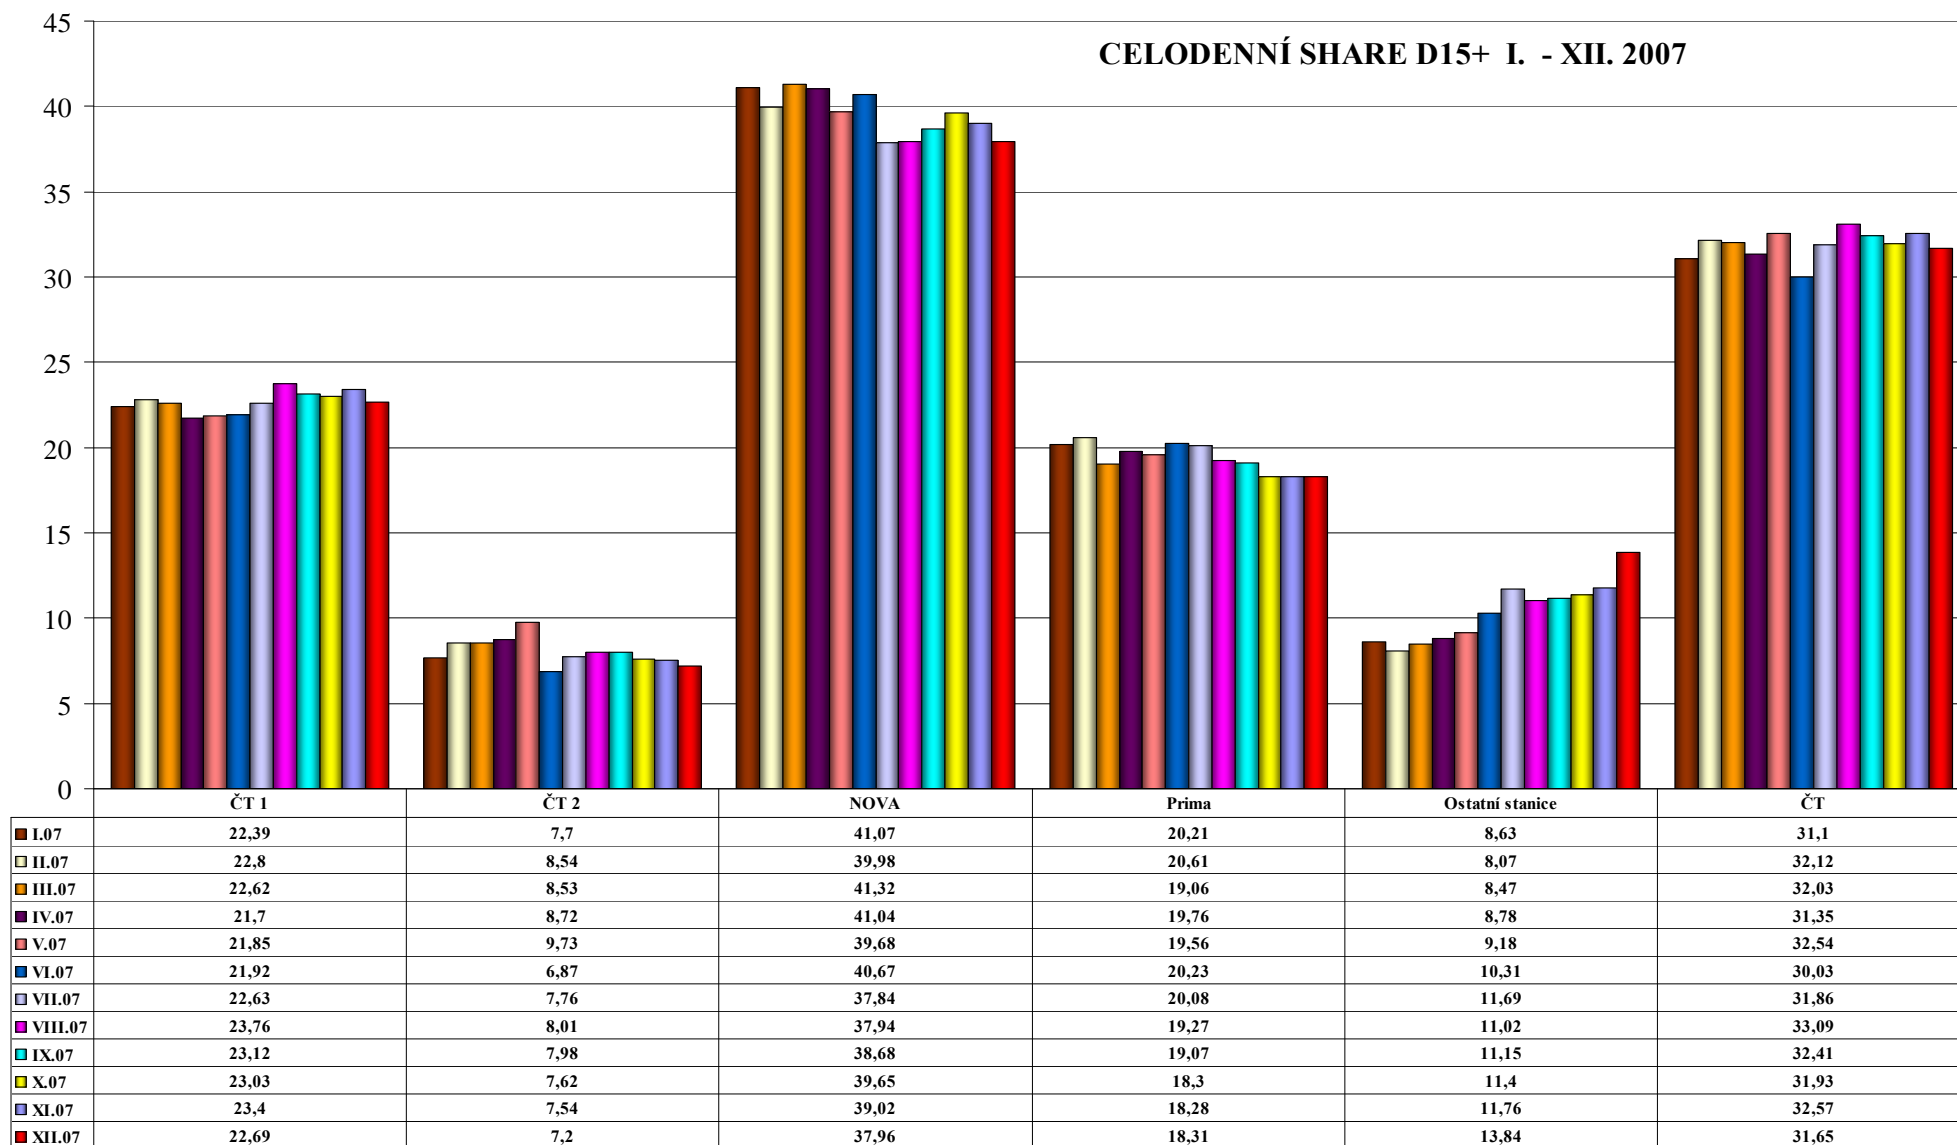

**SLEDOVANOST
PODÍL NA DIVÁCÍCH**

CELODENNÍ ATS – ROK 2003 - 2007

PRŮMĚR ATS D15+ V HOD./MIN./SEK. DEN - ROK 2003 - 2007

CELODENNÍ SHARE – ROK 2007

TREND DENNÍ SLEDOVANOST – ROK 2003 - 2007

PRŮMĚRNÁ SLEDOVANOST D15+ V % DEN - ROK 2003 - 2007

TREND DENNÍ SHARE – ROK 2003 - 2007

PRŮMĚRNÝ PODÍL D15+ V % DEN - ROK 2003 - 2007

SHARE D15+ I. -XII. 2007- DEN

CELODENNÍ SHARE D15+ I. - XII. 2007

SHARE D15+ IX. 2006 –XII. 2007- DEN

TREND SHARE (DEN) SPEC. CS ČT24 A ČT4 SPORT IX.2006 - XII. 2007

	IX.06	X.06	XI.06	XII.06	I.07	II.07	III.07	IV.07	V.07	VI.07	VII.07	VIII.07	IX.07	X.07	XI.07	XII.07
■ ČT24 15+	2,04	2,68	2,79	3,14	3,32	2,39	2,51	2,21	2,15	2,77	2,64	2,72	2,25	2,17	2,73	2,85
■ ČT4 Sport 15+	1,27	1,25	1,41	1,36	1,57	1,75	1,62	2,05	1,89	1,92	2,49	1,83	2,02	1,63	1,64	1,82

TREND ČT SHARE DEN – ROK 2003 - 2007

PRŮMĚRNÝ PODÍL NA DIVÁCÍCH D15+ V % 19,00 - 22,00 HOD. ČT1 + ČT2

PRŮMĚRNÝ PODÍL CS - DEN – ROK 2007

ROK 2007 - SHARE - DEN