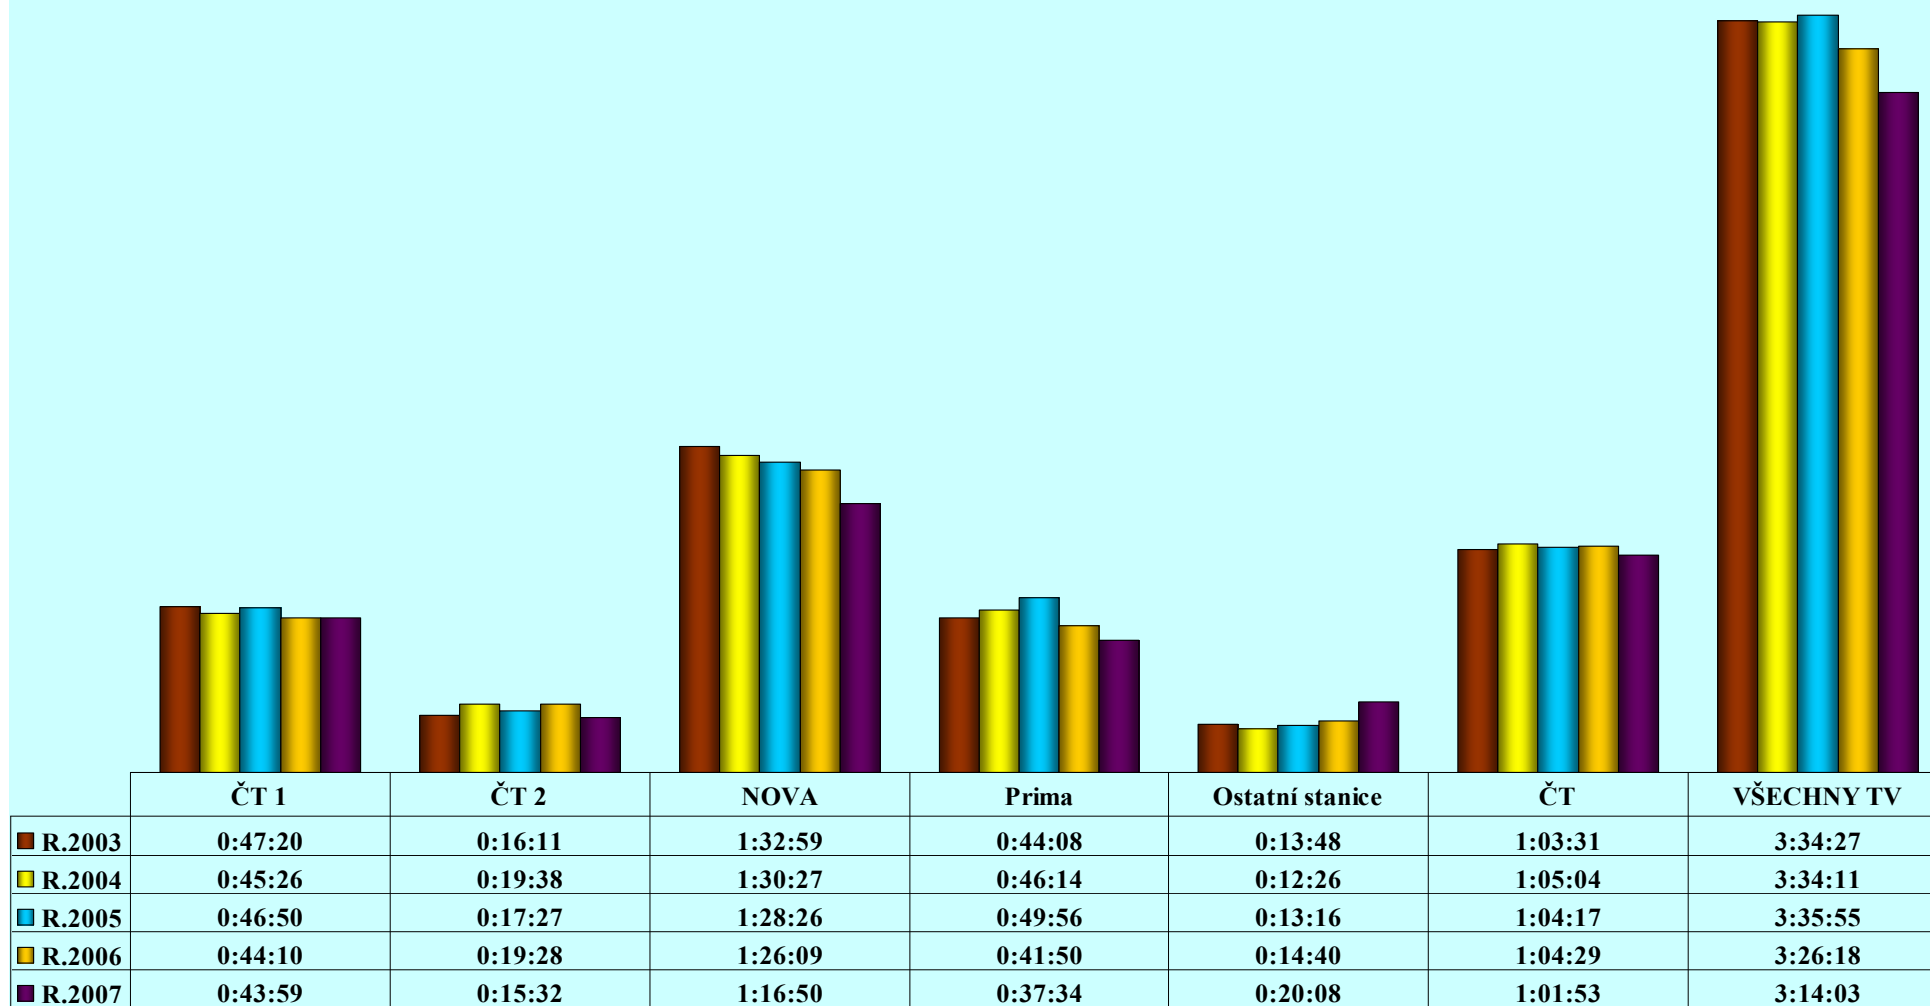

**SLEDOVANOST
PODÍL NA DIVÁCÍCH**

CELODENNÍ ATS – ROK 2003 - 2007

PRŮMĚR ATS D15+ V HOD./MIN./SEK. DEN - ROK 2003 - 2007

CELODENNÍ SHARE – ROK 2007

TREND DENNÍ SLEDOVANOST – ROK 2003 - 2007

PRŮMĚRNÁ SLEDOVANOST D15+ V % DEN - ROK 2003 - 2007

TREND DENNÍ SHARE – ROK 2003 - 2007

PRŮMĚRNÝ PODÍL D15+ V % DEN - ROK 2003 - 2007

SHARE D15+ I. -XII. 2007- DEN

CELODENNÍ SHARE D15+ I. - XII. 2007

SHARE D15+ IX. 2006 –XII. 2007- DEN

TREND SHARE (DEN) SPEC. CS ČT24 A ČT4 SPORT IX.2006 - XII. 2007

	IX.06	X.06	XI.06	XII.06	I.07	II.07	III.07	IV.07	V.07	VI.07	VII.07	VIII.07	IX.07	X.07	XI.07	XII.07
■ ČT24 15+	2,04	2,68	2,79	3,14	3,32	2,39	2,51	2,21	2,15	2,77	2,64	2,72	2,25	2,17	2,73	2,85
■ ČT4 Sport 15+	1,27	1,25	1,41	1,36	1,57	1,75	1,62	2,05	1,89	1,92	2,49	1,83	2,02	1,63	1,64	1,82

TREND ČT SHARE DEN – ROK 2003 - 2007

PRŮMĚRNÝ PODÍL NA DIVÁCÍCH D15+ V % 19,00 - 22,00 HOD. ČT1 + ČT2

PRŮMĚRNÝ PODÍL CS - DEN – ROK 2007

ROK 2007 - SHARE - DEN