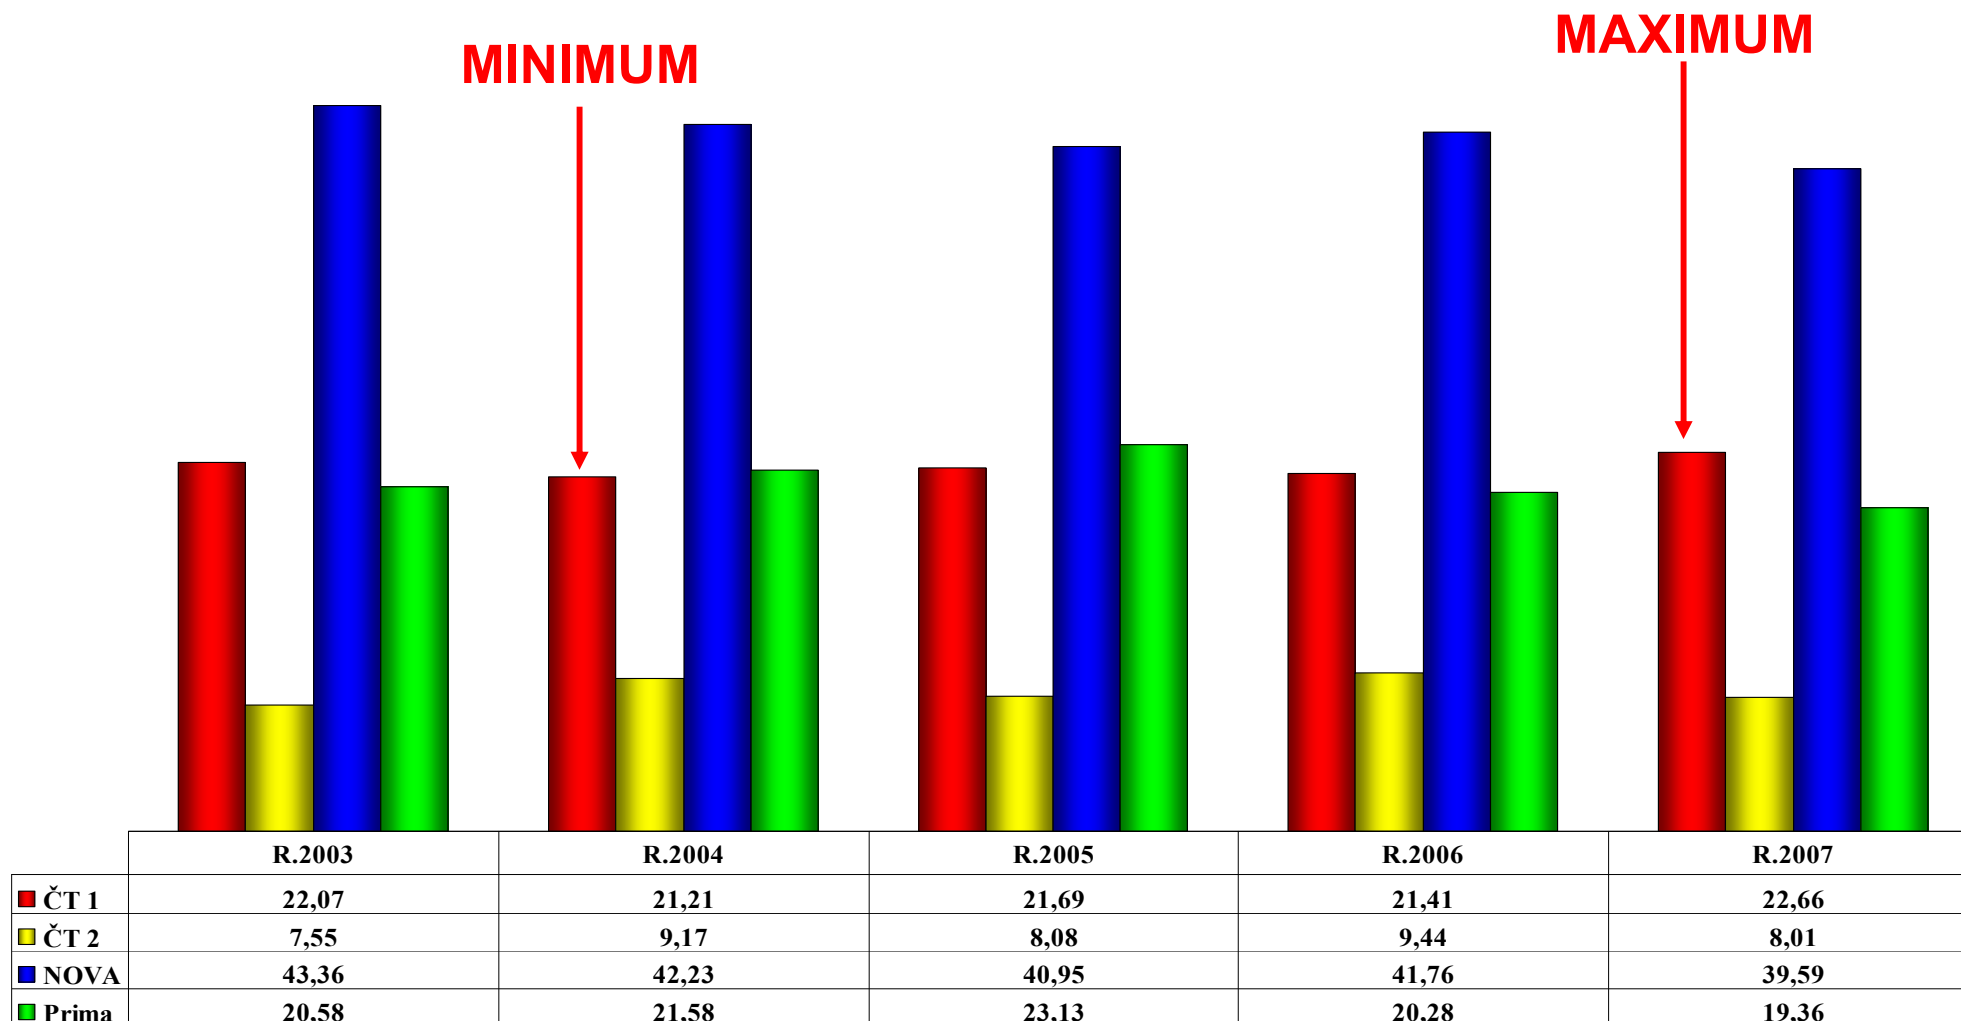

**SLEDOVANOST
PODÍL NA DIVÁCÍCH**

CELODENNÍ ATS – ROK 2003 - 2007

PRŮMĚR ATS D15+ V HOD./MIN./SEK. DEN - ROK 2003 - 2007

CELODENNÍ SHARE – ROK 2007

TREND DENNÍ SLEDOVANOST – ROK 2003 - 2007

PRŮMĚRNÁ SLEDOVANOST D15+ V % DEN - ROK 2003 - 2007

TREND DENNÍ SHARE – ROK 2003 - 2007

PRŮMĚRNÝ PODÍL D15+ V % DEN - ROK 2003 - 2007

SHARE D15+ I. -XII. 2007- DEN

CELODENNÍ SHARE D15+ I. - XII. 2007

SHARE D15+ IX. 2006 –XII. 2007- DEN

TREND SHARE (DEN) SPEC. CS ČT24 A ČT4 SPORT IX.2006 - XII. 2007

	IX.06	X.06	XI.06	XII.06	I.07	II.07	III.07	IV.07	V.07	VI.07	VII.07	VIII.07	IX.07	X.07	XI.07	XII.07
■ ČT24 15+	2,04	2,68	2,79	3,14	3,32	2,39	2,51	2,21	2,15	2,77	2,64	2,72	2,25	2,17	2,73	2,85
■ ČT4 Sport 15+	1,27	1,25	1,41	1,36	1,57	1,75	1,62	2,05	1,89	1,92	2,49	1,83	2,02	1,63	1,64	1,82

TREND ČT SHARE DEN – ROK 2003 - 2007

PRŮMĚRNÝ PODÍL NA DIVÁCÍCH D15+ V % 19,00 - 22,00 HOD. ČT1 + ČT2

PRŮMĚRNÝ PODÍL CS - DEN – ROK 2007

ROK 2007 - SHARE - DEN