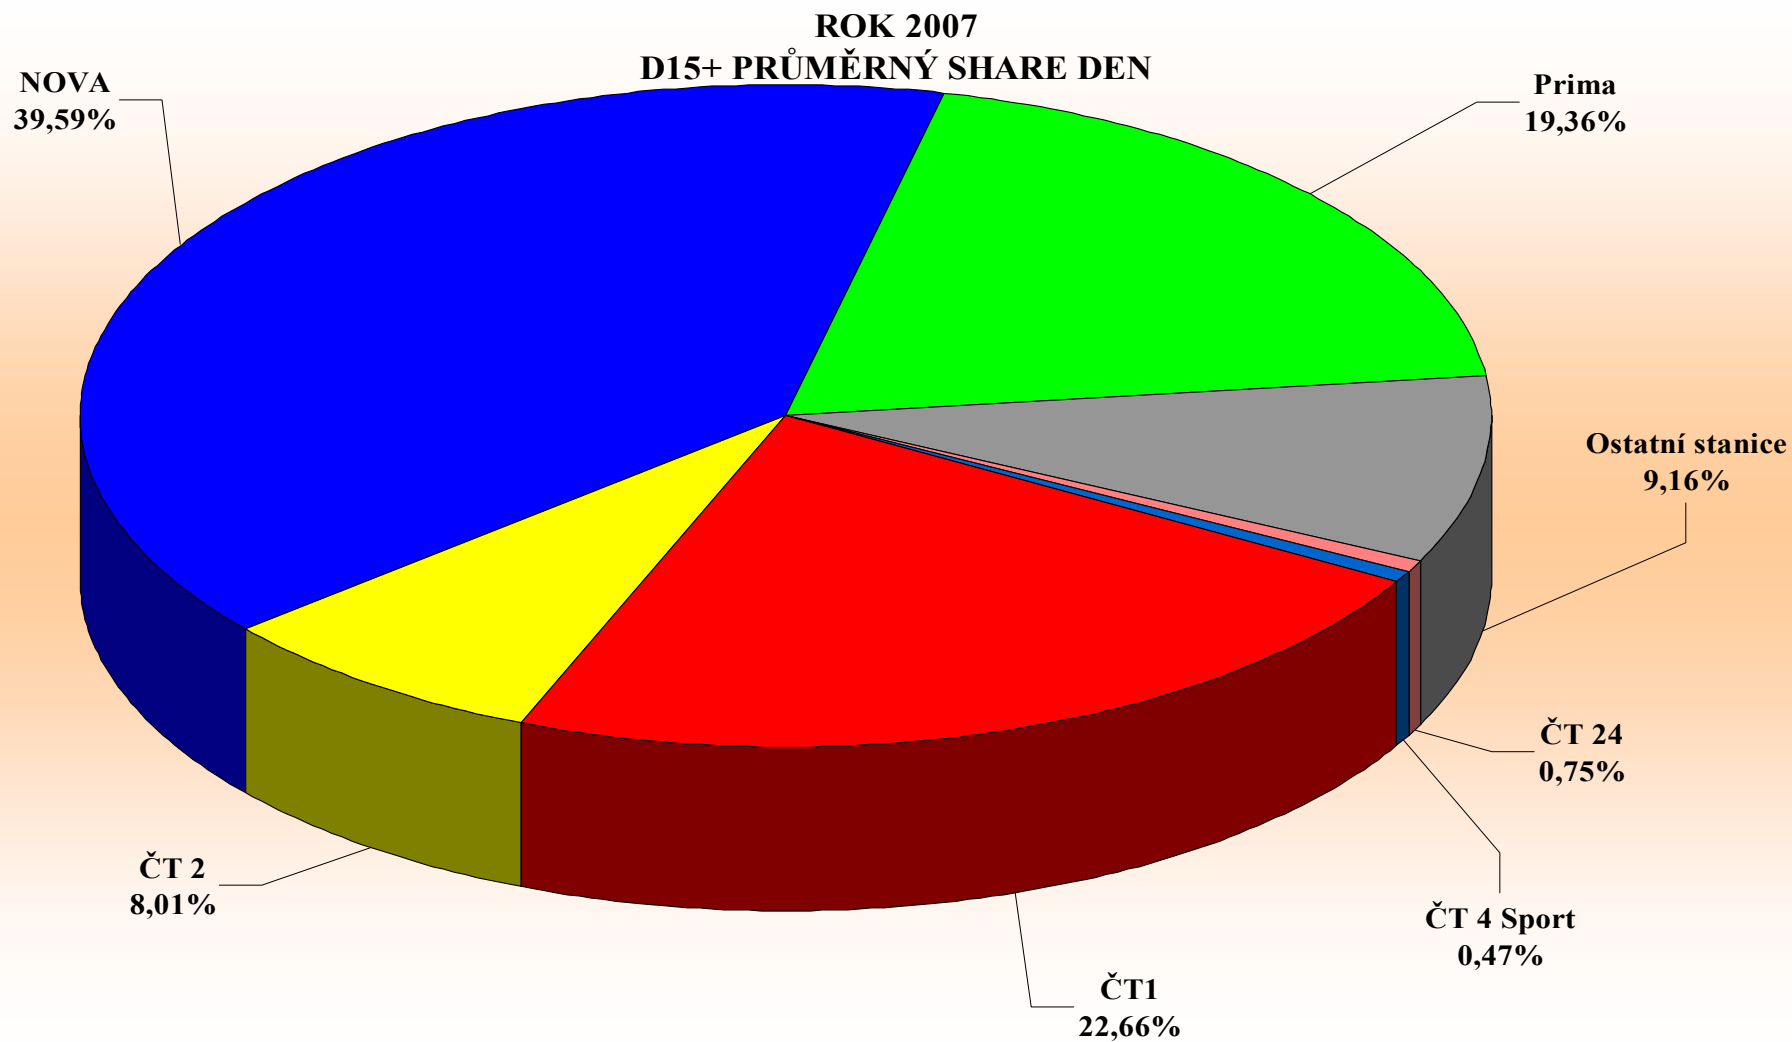

**SLEDOVANOST
PODÍL NA DIVÁCÍCH**

CELODENNÍ ATS – ROK 2003 - 2007

PRŮMĚR ATS D15+ V HOD./MIN./SEK. DEN - ROK 2003 - 2007

CELODENNÍ SHARE – ROK 2007

TREND DENNÍ SLEDOVANOST – ROK 2003 - 2007

PRŮMĚRNÁ SLEDOVANOST D15+ V % DEN - ROK 2003 - 2007

TREND DENNÍ SHARE – ROK 2003 - 2007

PRŮMĚRNÝ PODÍL D15+ V % DEN - ROK 2003 - 2007

SHARE D15+ I. -XII. 2007- DEN

CELODENNÍ SHARE D15+ I. - XII. 2007

SHARE D15+ IX. 2006 –XII. 2007- DEN

TREND SHARE (DEN) SPEC. CS ČT24 A ČT4 SPORT IX.2006 - XII. 2007

	IX.06	X.06	XI.06	XII.06	I.07	II.07	III.07	IV.07	V.07	VI.07	VII.07	VIII.07	IX.07	X.07	XI.07	XII.07
■ ČT24 15+	2,04	2,68	2,79	3,14	3,32	2,39	2,51	2,21	2,15	2,77	2,64	2,72	2,25	2,17	2,73	2,85
■ ČT4 Sport 15+	1,27	1,25	1,41	1,36	1,57	1,75	1,62	2,05	1,89	1,92	2,49	1,83	2,02	1,63	1,64	1,82