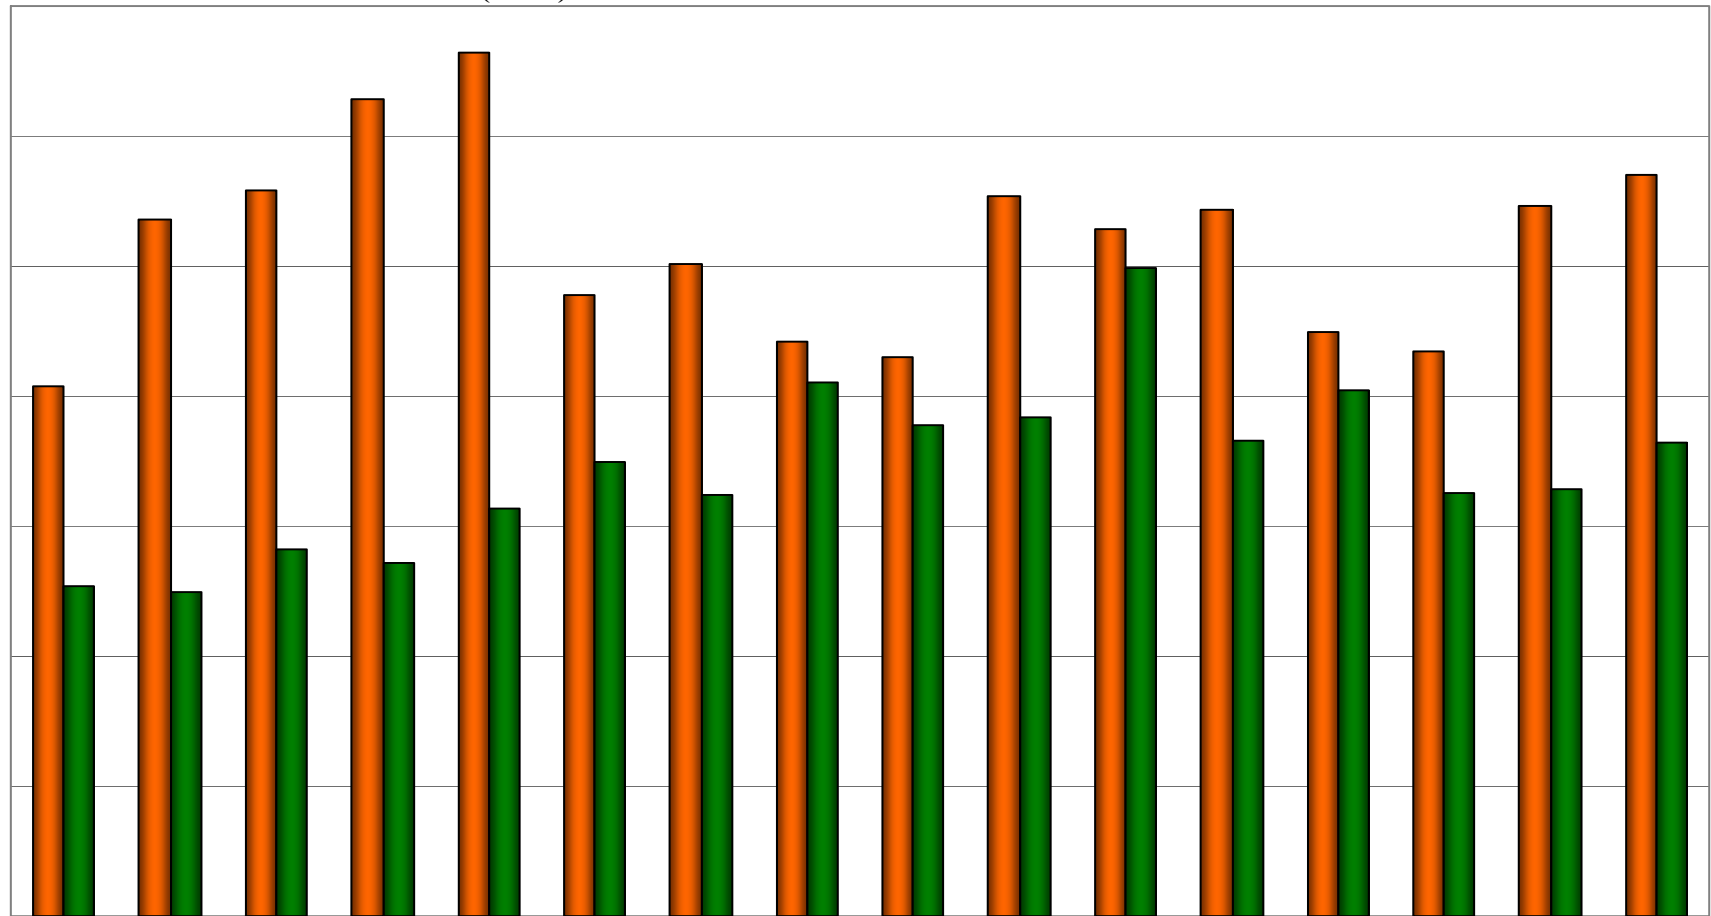

**SLEDOVANOST
PODÍL NA DIVÁCÍCH**

CELODENNÍ ATS – ROK 2003 - 2007

PRŮMĚR ATS D15+ V HOD./MIN./SEK. DEN - ROK 2003 - 2007

CELODENNÍ SHARE – ROK 2007

TREND DENNÍ SLEDOVANOST – ROK 2003 - 2007

PRŮMĚRNÁ SLEDOVANOST D15+ V % DEN - ROK 2003 - 2007

TREND DENNÍ SHARE – ROK 2003 - 2007

PRŮMĚRNÝ PODÍL D15+ V % DEN - ROK 2003 - 2007

SHARE D15+ I. -XII. 2007- DEN

CELODENNÍ SHARE D15+ I. - XII. 2007

SHARE D15+ IX. 2006 –XII. 2007- DEN

TREND SHARE (DEN) SPEC. CS ČT24 A ČT4 SPORT IX.2006 - XII. 2007

	IX.06	X.06	XI.06	XII.06	I.07	II.07	III.07	IV.07	V.07	VI.07	VII.07	VIII.07	IX.07	X.07	XI.07	XII.07
■ ČT24 15+	2,04	2,68	2,79	3,14	3,32	2,39	2,51	2,21	2,15	2,77	2,64	2,72	2,25	2,17	2,73	2,85
■ ČT4 Sport 15+	1,27	1,25	1,41	1,36	1,57	1,75	1,62	2,05	1,89	1,92	2,49	1,83	2,02	1,63	1,64	1,82

TREND ČT SHARE DEN – ROK 2003 - 2007

PRŮMĚRNÝ PODÍL NA DIVÁCÍCH D15+ V % 19,00 - 22,00 HOD. ČT1 + ČT2

PRŮMĚRNÝ PODÍL CS - DEN – ROK 2007

ROK 2007 - SHARE - DEN