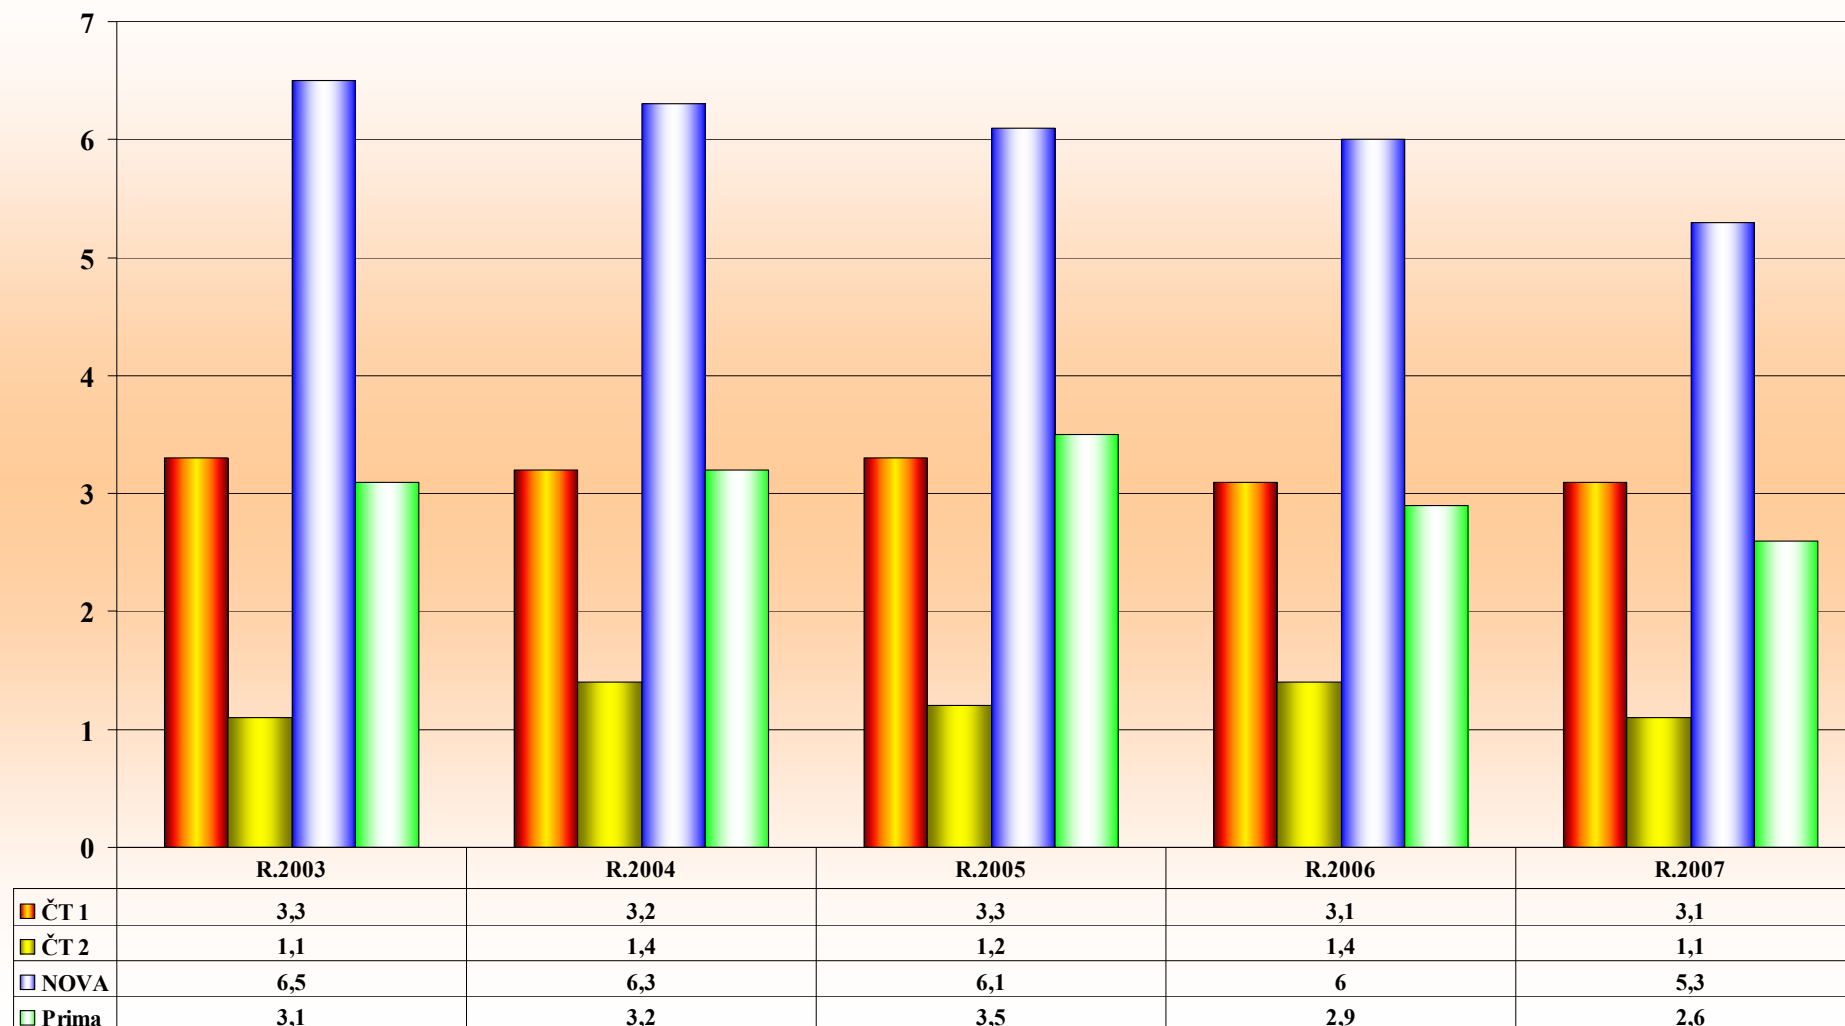

**SLEDOVANOST
PODÍL NA DIVÁCÍCH**

CELODENNÍ ATS – ROK 2003 - 2007

PRŮMĚR ATS D15+ V HOD./MIN./SEK. DEN - ROK 2003 - 2007

CELODENNÍ SHARE – ROK 2007

TREND DENNÍ SLEDOVANOST – ROK 2003 - 2007

PRŮMĚRNÁ SLEDOVANOST D15+ V % DEN - ROK 2003 - 2007

TREND DENNÍ SHARE – ROK 2003 - 2007

PRŮMĚRNÝ PODÍL D15+ V % DEN - ROK 2003 - 2007

SHARE D15+ I. -XII. 2007- DEN

CELODENNÍ SHARE D15+ I. - XII. 2007

SHARE D15+ IX. 2006 –XII. 2007- DEN

TREND SHARE (DEN) SPEC. CS ČT24 A ČT4 SPORT IX.2006 - XII. 2007

	IX.06	X.06	XI.06	XII.06	I.07	II.07	III.07	IV.07	V.07	VI.07	VII.07	VIII.07	IX.07	X.07	XI.07	XII.07
■ ČT24 15+	2,04	2,68	2,79	3,14	3,32	2,39	2,51	2,21	2,15	2,77	2,64	2,72	2,25	2,17	2,73	2,85
■ ČT4 Sport 15+	1,27	1,25	1,41	1,36	1,57	1,75	1,62	2,05	1,89	1,92	2,49	1,83	2,02	1,63	1,64	1,82

TREND ČT SHARE DEN – ROK 2003 - 2007

PRŮMĚRNÝ PODÍL NA DIVÁCÍCH D15+ V % 19,00 - 22,00 HOD. ČT1 + ČT2

PRŮMĚRNÝ PODÍL CS - DEN – ROK 2007

ROK 2007 - SHARE - DEN