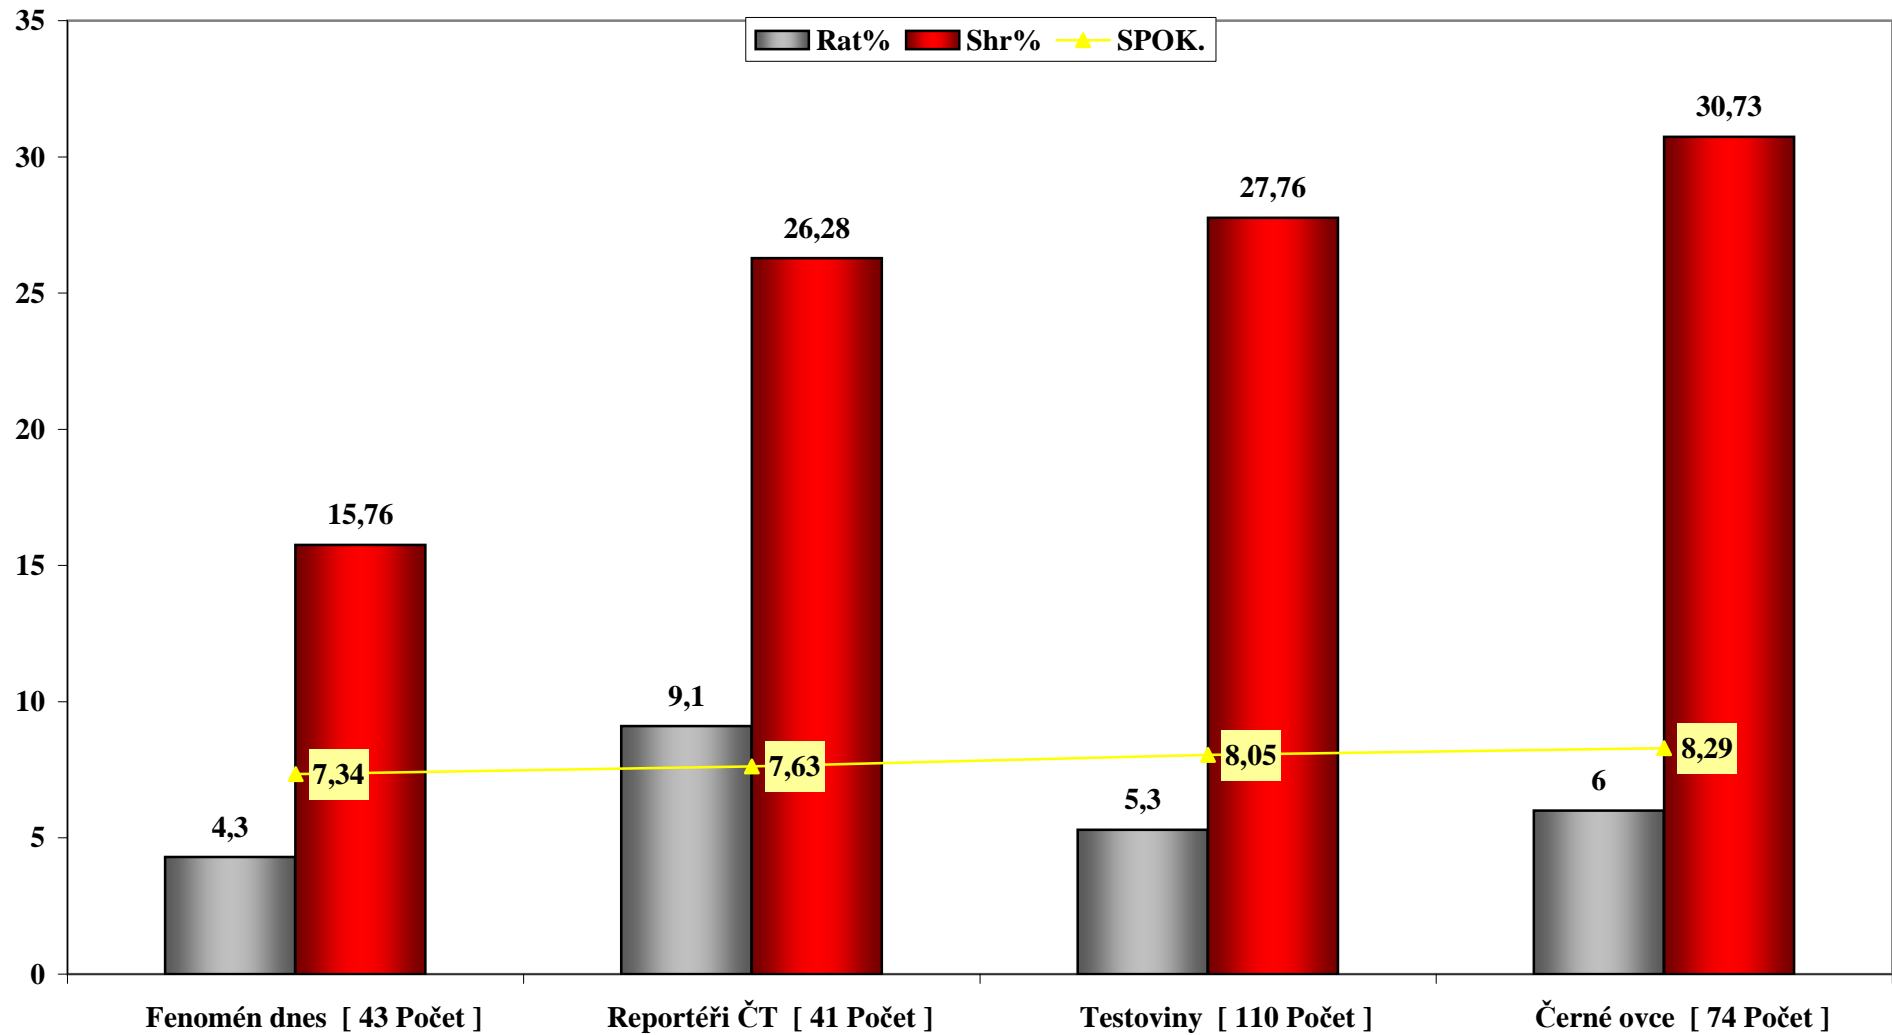

REDAKCE AKTUÁLNÍ PUBLICISTIKY - PREMIÉRY ČT24

	Datum	Epizoda	Začátek	ČT24 15+			
				Rat%	Rat#	Shr%	
174	08.10.2007	Před půlnocí	23:33:11	0,2	6	1,74	
175	09.10.2007	Před půlnocí	23:32:20	0,2	4	1,46	
176	10.10.2007	Před půlnocí	23:31:54	0,1	2	0,57	
177	11.10.2007	Před půlnocí	23:32:10	0,3	8	2,12	
178	12.10.2007	Před půlnocí	23:31:53	0,2	7	1,52	
179	15.10.2007	Před půlnocí	23:32:26	0,2	5	1,33	
180	17.10.2007	Před půlnocí	23:32:22	0,4	12	4,06	
181	18.10.2007	Před půlnocí	23:32:20	0,2	4	1,35	
182	19.10.2007	Před půlnocí	23:37:26	0,3	7	1,62	
183	22.10.2007	Před půlnocí	23:32:11	0,2	6	1,97	
184	23.10.2007	Před půlnocí	23:32:03	0,2	6	1,50	
185	24.10.2007	Před půlnocí	23:32:50	0,1	3	0,67	
186	25.10.2007	Před půlnocí	23:32:33	0,0	1	0,20	
187	26.10.2007	Před půlnocí	23:31:56	0,4	10	1,78	
188	29.10.2007	Před půlnocí	23:32:13	0,2	6	2,03	
189	31.10.2007	Před půlnocí	23:32:12	0,5	15	4,02	
[PRŮMĚR] Před půlnocí [189 Počet]				23:32:32	0,3	7	2,75
Testoviny [5 Počet]							
1	12.02.2007	Testoviny	15:44:19	0,3	6	2,63	
2	28.03.2007	Testoviny	13:55:24	0,3	6	4,22	
3	16.05.2007	Testoviny	15:46:00	0,6	13	4,96	
4	04.06.2007	Testoviny	15:17:20	0,4	8	3,74	
5	25.06.2007	Testoviny	13:32:41	0,3	7	3,11	
[PRŮMĚR] Testoviny [5 Počet]				14:51:08	0,4	8	3,85
Černé ovce [2 Počet]							
1	16.01.2007	Černé ovce	22:42:00	1,6	25	8,01	
2	20.09.2007	Černé ovce	11:17:39	0,1	4	2,48	
[PRŮMĚR] Černé ovce [2 Počet]				16:59:49	0,9	15	6,27

Graf_ČT2

PRŮMĚRNÉ HODNOTY POŘADŮ ČT1 D15+