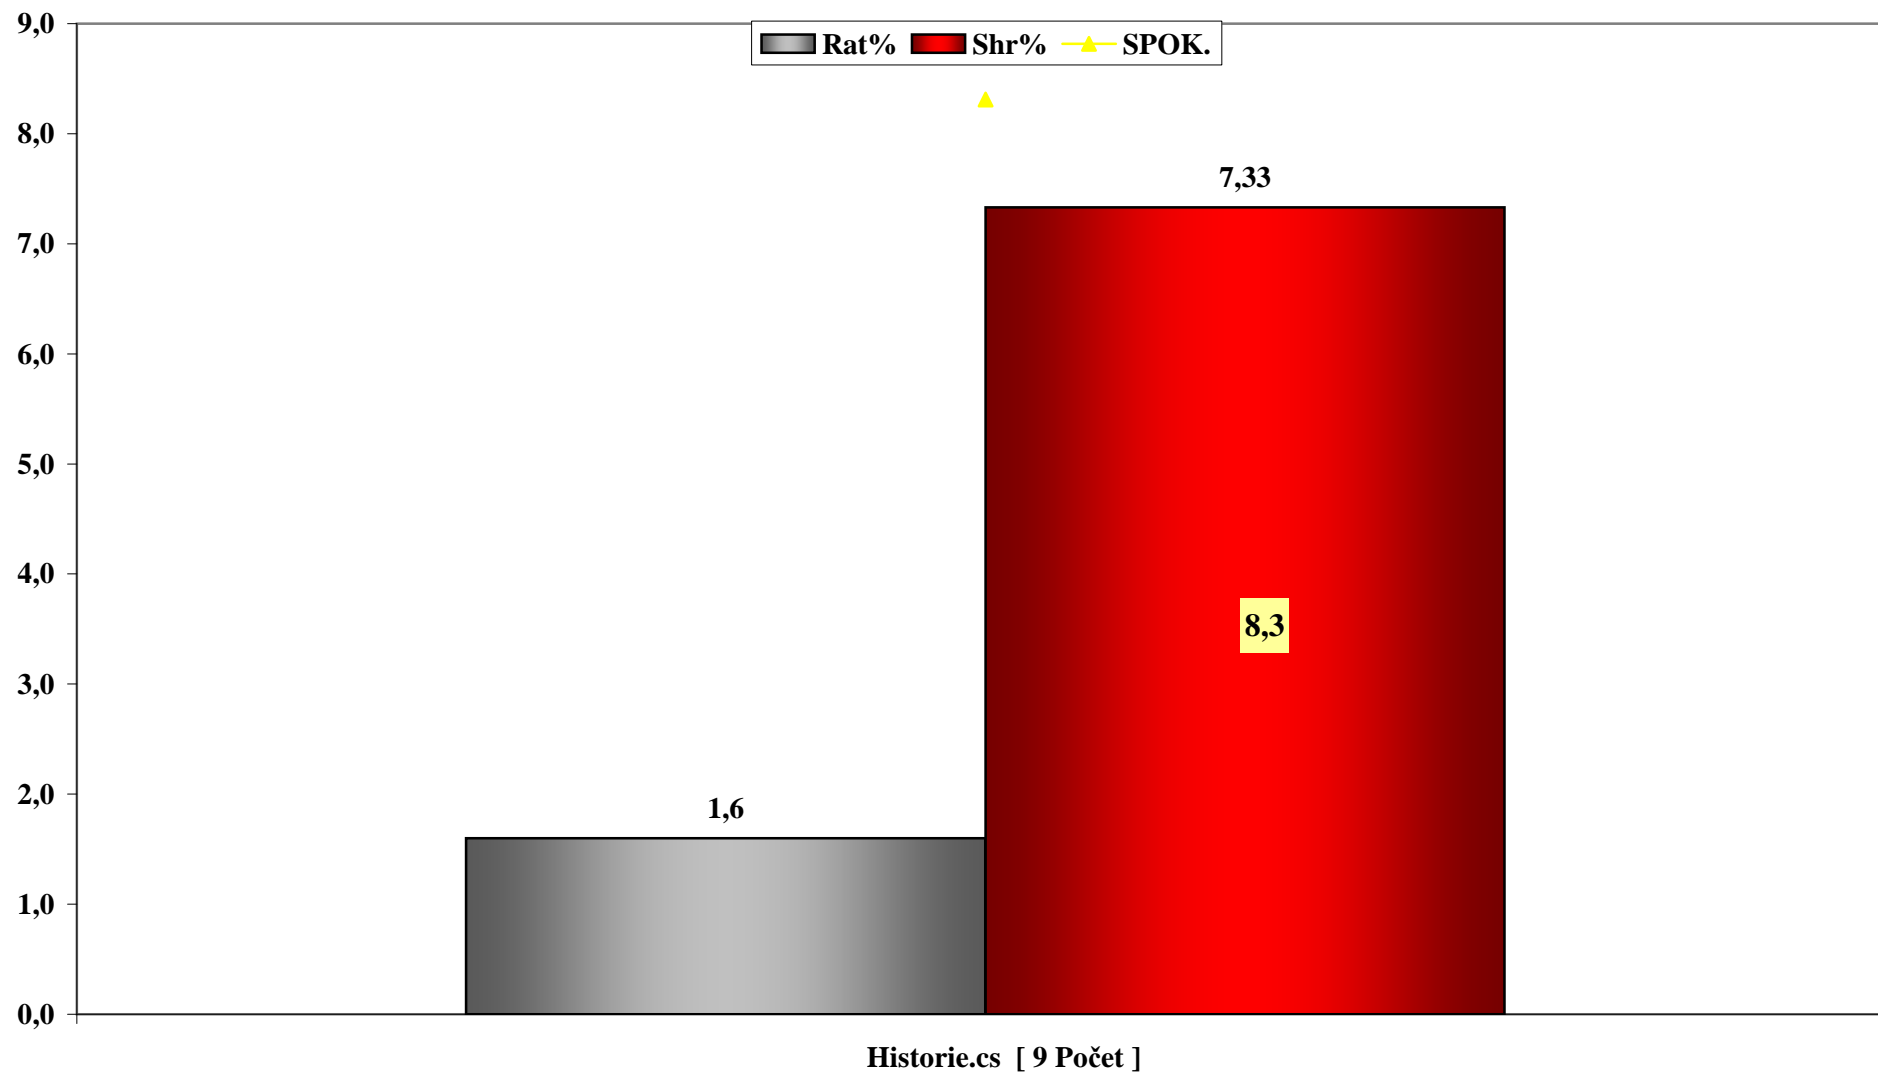

PRŮMĚRNÉ HODNOTY POŘADU ČT2 - D15+

ZDROJ: ATO - MEDIARESEARCH/SV - VPA ČT