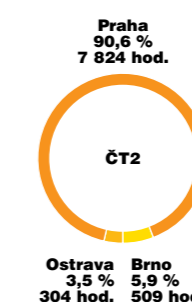

Podíl studií na celkové vysílací ploše České televize v roce 1999

Zdroj: ČT - analýza programu a auditoria