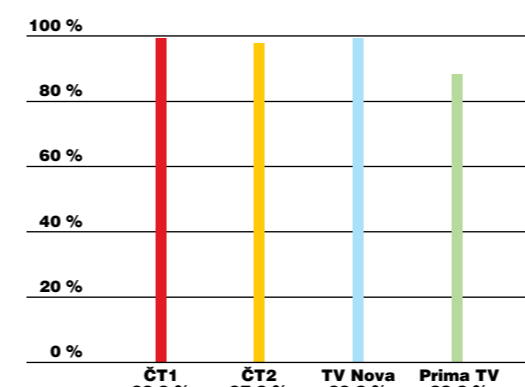

100 % = 3 795 000 TV domácností

Poznámka: Tyto údaje vyjadřují divácké mínění o tom, který signál je přijatelně dostupný, a nejsou založeny na objektivním technickém měření.

Zdroj: SOFRES-FACTUM, s. r. o.