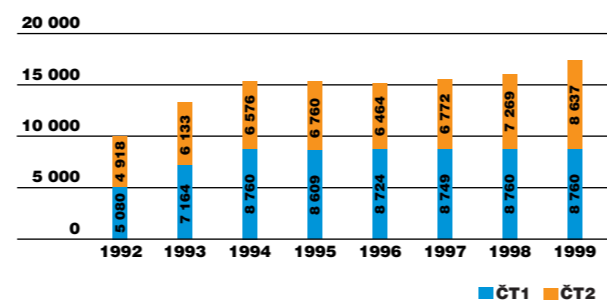

Celková vysílací plocha České televize v letech 1992 - 1999 (v hodinách)

Zdroj: ČT - analýza programu a auditoria