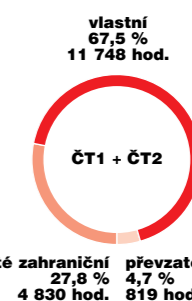

Původ pořadů ve vysílání České televize v roce 1999

Zdroj: ČT - analýza programu a auditoria

Země původu zahraničních pořadů v roce 1999 (podíl v hodinách)

Austrálie	143	Rusko (SNS)	135
Čína	5	Slovensko	144
Francie	521	SRN	362
Itálie	149	Španělsko	86
Japonsko	47	Švédsko	18
Kanada	147	USA	1 404
Maďarsko	20	Velká Británie	933
Polsko	52	Euronews	393
Rakousko	47	Ostatní	224

Zdroj: ČT - analýza programu a auditoria