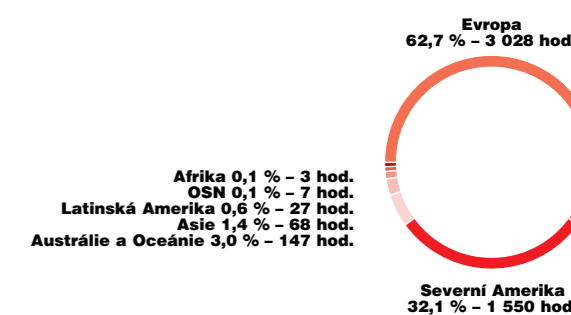

Oblast původu zahraničních pořadů vysílaných Českou televizí v roce 1999

Zdroj: ČT - analýza programu a auditoria