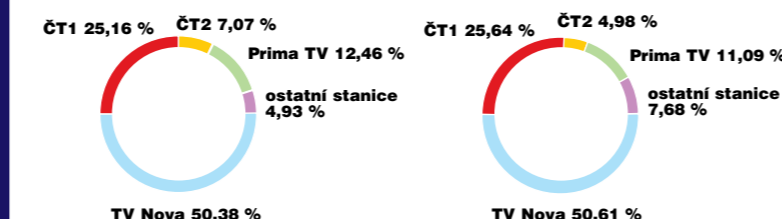

Průměrný podíl České televize na divácké obci v roce 1999

24hodinový podíl

diváci starší 15 let

Zdroj: TAYLOR NELSON SOFRES - ATO