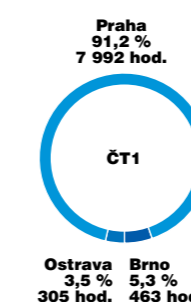

Podíl studií na celkové vysílací ploše České televize v roce 1999

Zdroj: ČT - analýza programu a auditoria