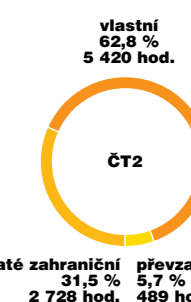

Původ pořadů ve vysílání České televize v roce 1999

Zdroj: ČT - analýza programu a auditoria

Země původu zahraničních pořadů v roce 1999 (podíl v hodinách)

Austrálie	143	Rusko (SNS)	135
Čína	5	Slovensko	144
Francie	521	SRN	362
Itálie	149	Španělsko	86
Japonsko	47	Švédsko	18
Kanada	147	USA	1 404
Maďarsko	20	Velká Británie	933
Polsko	52	Euronews	393
Rakousko	47	Ostatní	224

Zdroj: ČT - analýza programu a auditoria