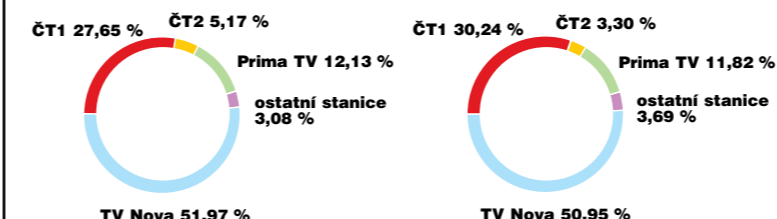

Podíl ve vysílacím čase 19.00 - 22.00

diváci starší 15 let

Zdroj: TAYLOR NELSON SOFRES - ATO