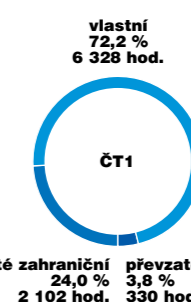

Původ pořadů ve vysílání České televize v roce 1999

Zdroj: ČT - analýza programu a auditoria

Země původu zahraničních pořadů v roce 1999 (podíl v hodinách)

Austrálie	143	Rusko (SNS)	135
Čína	5	Slovensko	144
Francie	521	SRN	362
Itálie	149	Španělsko	86
Japonsko	47	Švédsko	18
Kanada	147	USA	1 404
Maďarsko	20	Velká Británie	933
Polsko	52	Euronews	393
Rakousko	47	Ostatní	224

Zdroj: ČT - analýza programu a auditoria