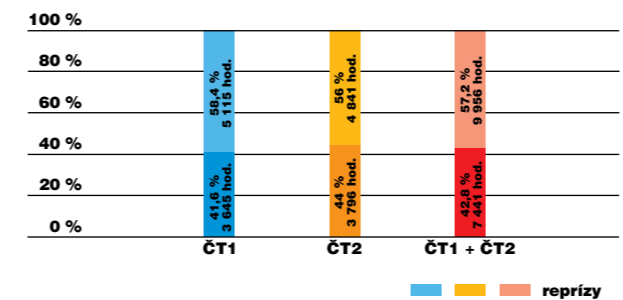

Podíl premiér a repríz ve vysílání České televize v roce 1999

Zdroj: ČT - analýza programu a auditoria

Zastoupení programových typů ve vysílání České televize v roce 1999 (v hodinách)

Typ programu	ČT1			ČT2			ČT1 + ČT2	
	Premiéry	Reprízy	Celkem	Premiéry	Reprízy	Celkem	Celkem	v %
Informativní	764	673	1 437	99	312	411	1 848	10,6
Zpravodajské	462	22	484	1 196	450	1 646	2 130	12,3
Publicistické	596	881	1 477	297	703	1 000	2 477	14,2
Dokumentární	191	445	636	619	864	1 483	2 119	12,2
Sportovní	13	91	104	735	96	831	935	5,4
Vzdělávací	25	33	58	85	390	475	533	3,0
Osvětové	11	78	89	105	219	324	413	2,4
Zábavné	417	318	735	76	245	321	1 056	6,1
Hudebně zábavné	184	362	546	126	293	419	965	5,5
Hudební	30	75	105	141	334	475	580	3,3
Dramatické	909	1 954	2 863	299	842	1 141	4 004	23,0
Literární	0	2	2	4	1	5	7	0,0
Náboženské	37	0	37	11	56	67	104	0,7
Doplňkové	4	31	35	3	34	37	72	0,4
Reklamní	2	150	152	0	2	2	154	0,9
Celkem	3 645	5 115	8 760	3 796	4 841	8 637	17 397	100,0

Zdroj: ČT - analýza programu a auditoria

Podíl studií na celkové vysílací ploše České televize v roce 1999

Zdroj: ČT - analýza programu a auditoria

Původ pořadů ve vysílání České televize v roce 1999

Zdroj: ČT - analýza programu a auditoria

Země původu zahraničních pořadů v roce 1999 (podíl v hodinách)

Austrálie	143	Rusko (SNS)	135
Čína	5	Slovensko	144
Francie	521	SRN	362
Itálie	149	Španělsko	86
Japonsko	47	Švédsko	18
Kanada	147	USA	1 404
Maďarsko	20	Velká Británie	933
Polsko	52	Euronews	393
Rakousko	47	Ostatní	224

Zdroj: ČT - analýza programu a auditoria