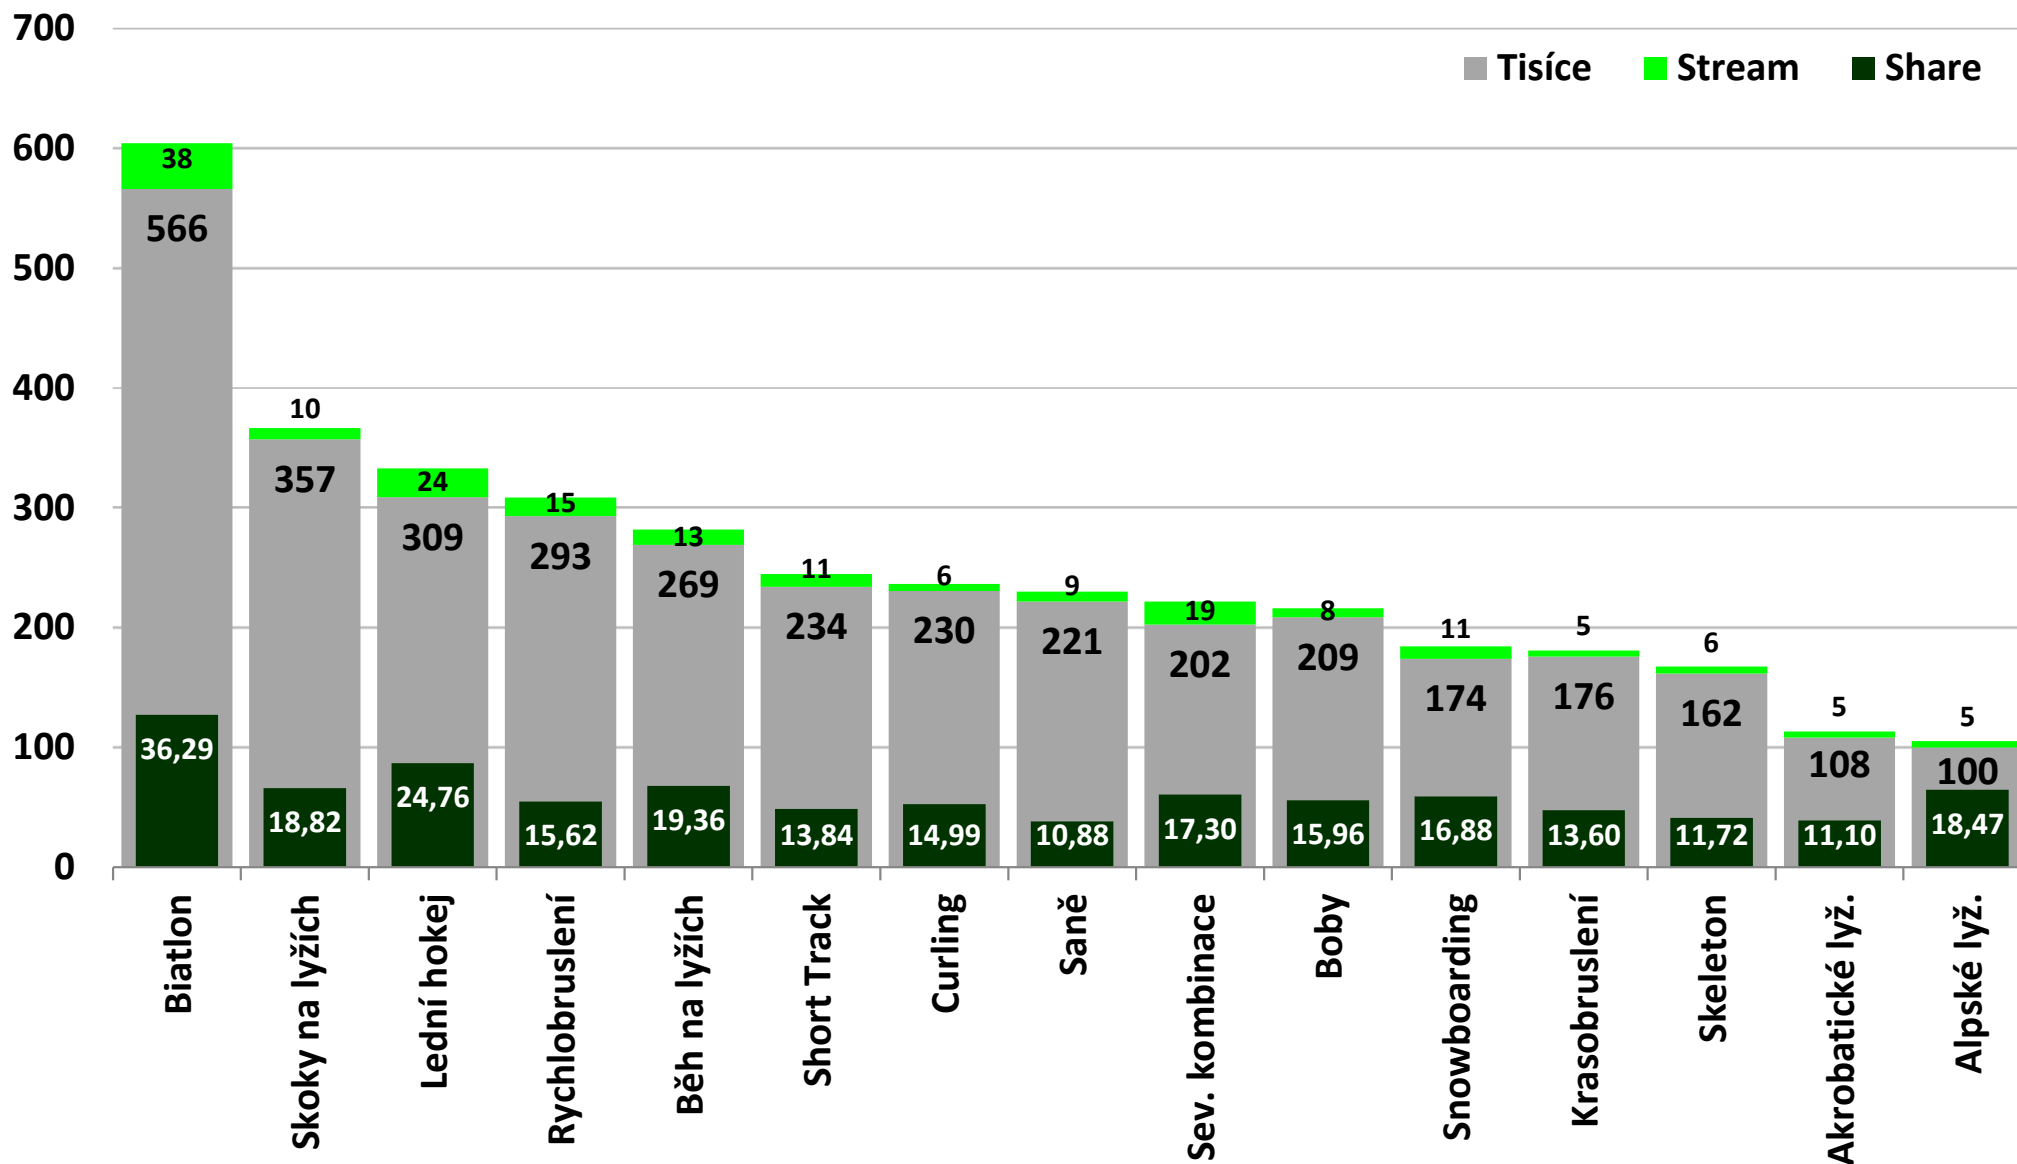

Nejsledovanější přenosy

ZOH Peking 2022 / 4+

	Utkání	Datum	Den	Začátek	4+					Celkem živě TV+Stream tisíce	
					Rating	Rating	Share	Reach	Stream		
					%	tisíce	%	tisíce	tisíce		
1	Hokej: Rusko - Česko M	Hokej	12.02.	So	14:06	12,6	1 211	48,35	2 056	51	1 261
2	Skeleton: 3. a 4. jízda Ž	Skeleton	12.02.	So	15:42	12,2	1 178	47,82	1 179	45	1 224
3	Biatlon: Smíšená štafeta	Biatlon	05.02.	So	9:59	9,2	891	41,44	1 244	37	928
4	Biatlon: Stíhací závod M	Biatlon	13.02.	Ne	11:38	8,7	839	32,12	1 093	14	853
5	Saně: Dvojice	Saně	09.02.	St	15:33	8,0	776	40,07	810	66	842
6	Hokej: Česko - Dánsko M	Hokej	09.02.	St	13:59	7,9	762	39,96	1 476	75	837
7	Rychlobruslení: 5000m Ž	Rychlobruslení	10.02.	Čt	13:18	7,8	754	44,46	1 082	82	837
8	Slavnostní zahájení XXIV. ZOH 2022		04.02.	Pá	12:55	8,5	815	41,52	1 364	14	830
9	Hokej: Česko - Švýcarsko M	Hokej	15.02.	Ne	9:29	7,1	689	46,98	1 188	126	815
10	Biatlon: Stíhací závod Ž	Biatlon	13.02.	So	9:58	8,1	782	31,47	1 027	16	798
11	Rychlobruslení: 3000m Ž	Rychlobruslení	05.02.	So	11:14	7,7	742	33,14	882	27	769
12	Severská kombinace: Skoky na velkém můstku M	Severská kombinace	15.02.	Pá	10:18	6,7	642	46,75	619	113	755
13	Hokej: Česko - Švýcarsko M	Hokej	11.02.	St	11:16	6,8	657	39,20	1 063	89	746
14	Hokej: Slovensko - Švédsko M	Hokej	19.02.	So	13:59	7,2	693	31,90	1 457	22	715
15	Boby: Dvojbob Ž	Boby	19.02.	Po	14:45	6,9	668	31,32	1 007	22	690

Průměrná sledovanost jednotlivých sportů

ZOH Peking 2022 / 4+