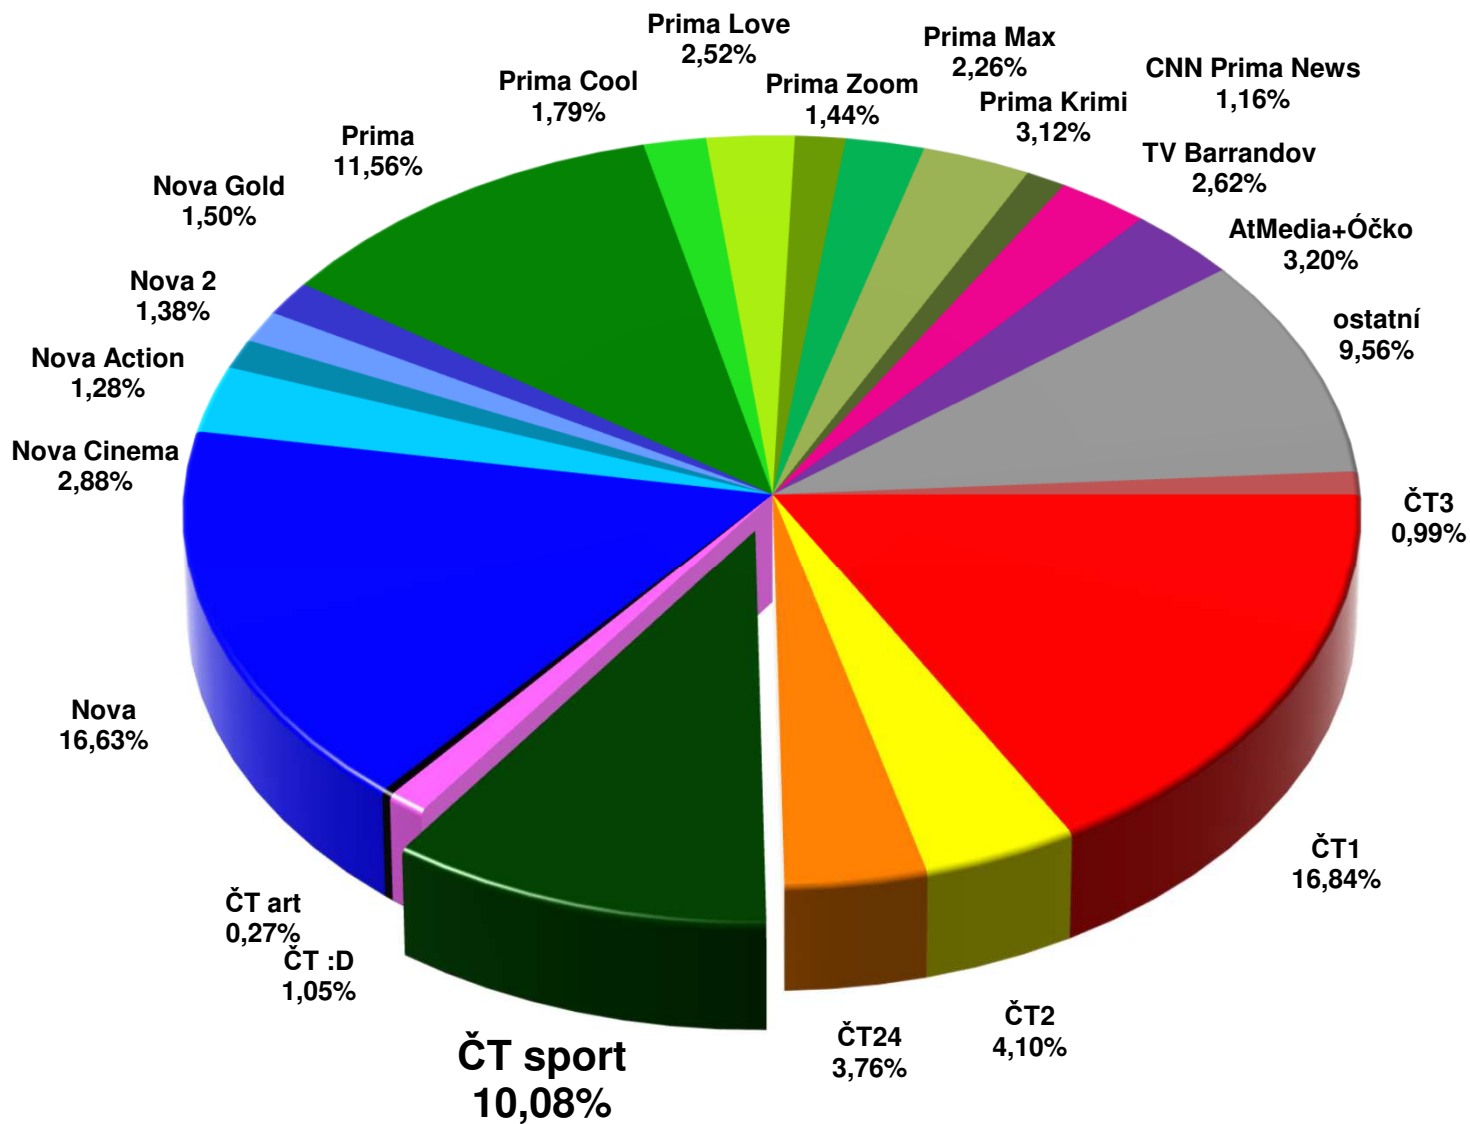

Podíl na publiku

V průběhu ZOH Peking 2022 / 4.2. – 20.2. / celý den / 15+

Srovnání s minulými

LOH / ZOH

Rok	15+
	Share %
Peking 2022	10,08
Tokio 2021	11,61
Korea 2018	14,01
* Rio 2016	14,52
* Soči 2014	18,78
* Londýn 2012	13,16
* Vancouver 2010	15,70
* Peking 2008	17,93

* Součet ČT sport + ČT2