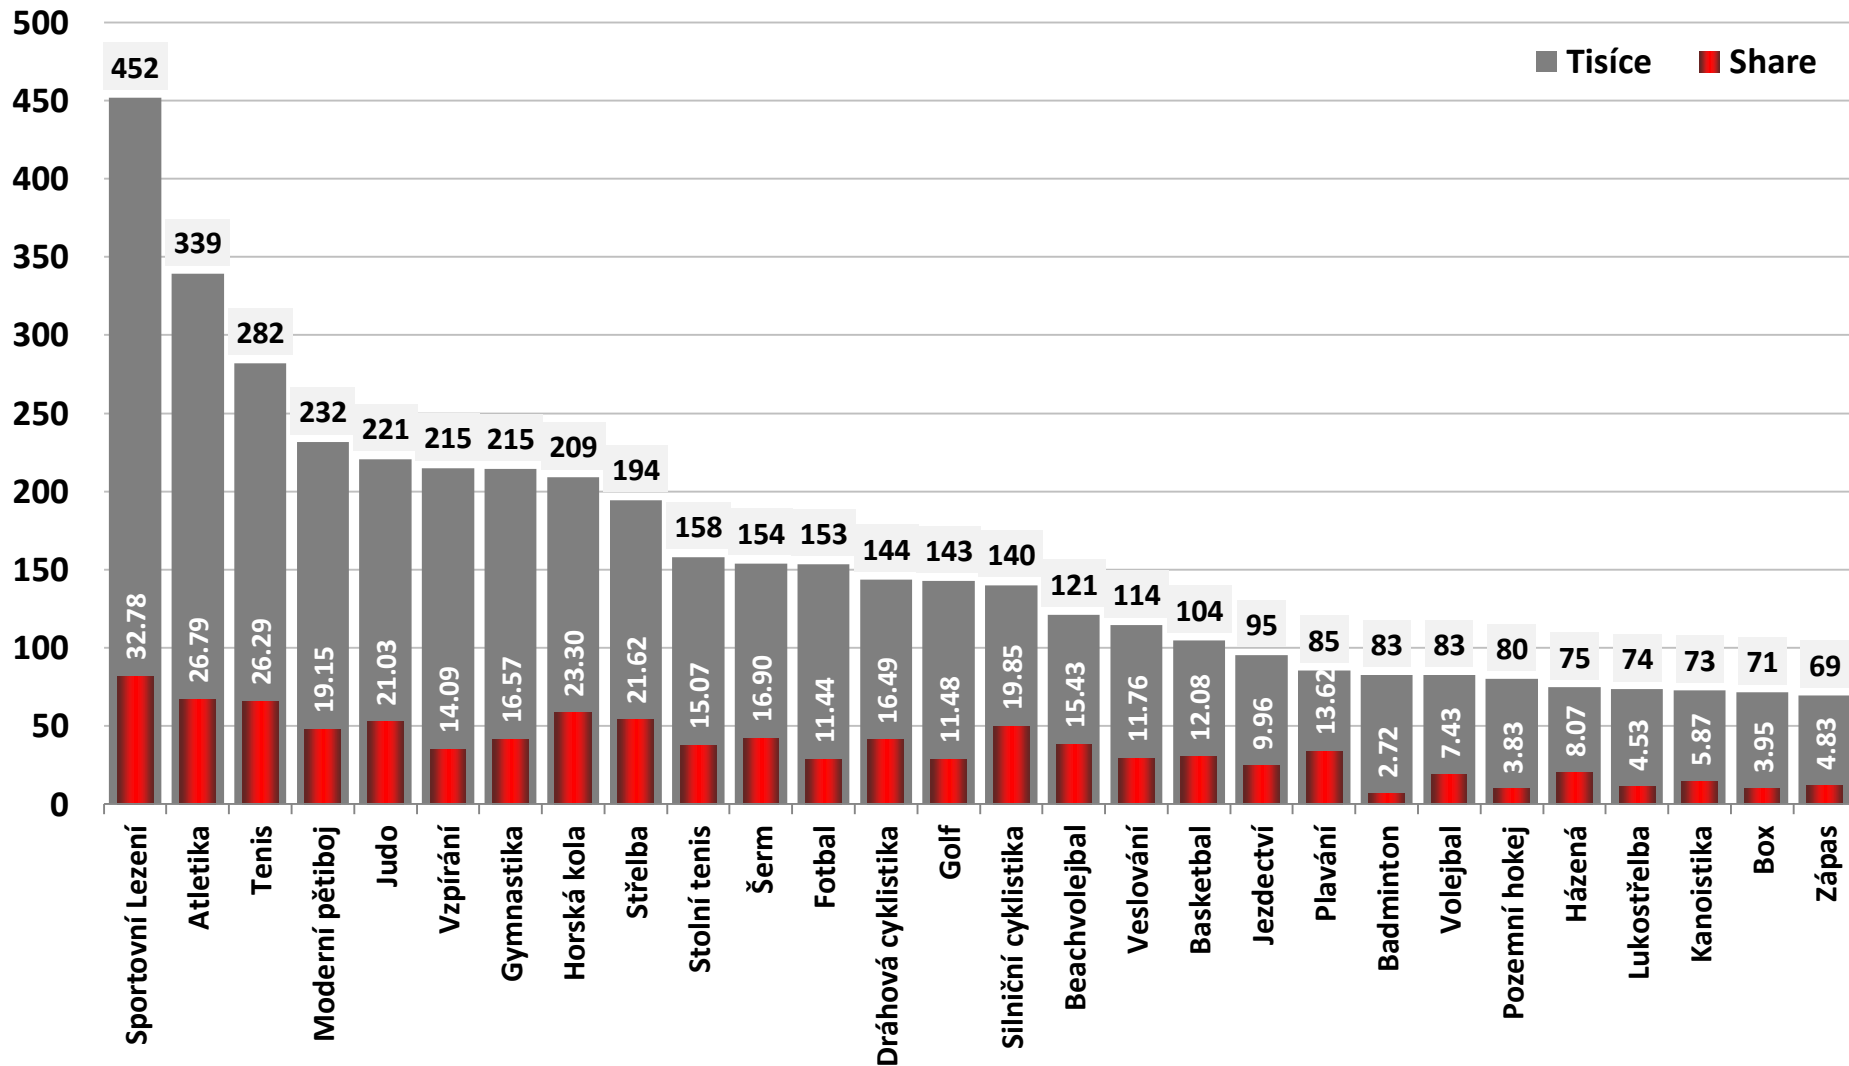

\* Živá sledovanost streamu na webu ČT / řazeno podle celkové živé sledovanosti

# Sledovanost jednotlivých sportů

V průběhu LOH Tokio 2020 / 4+