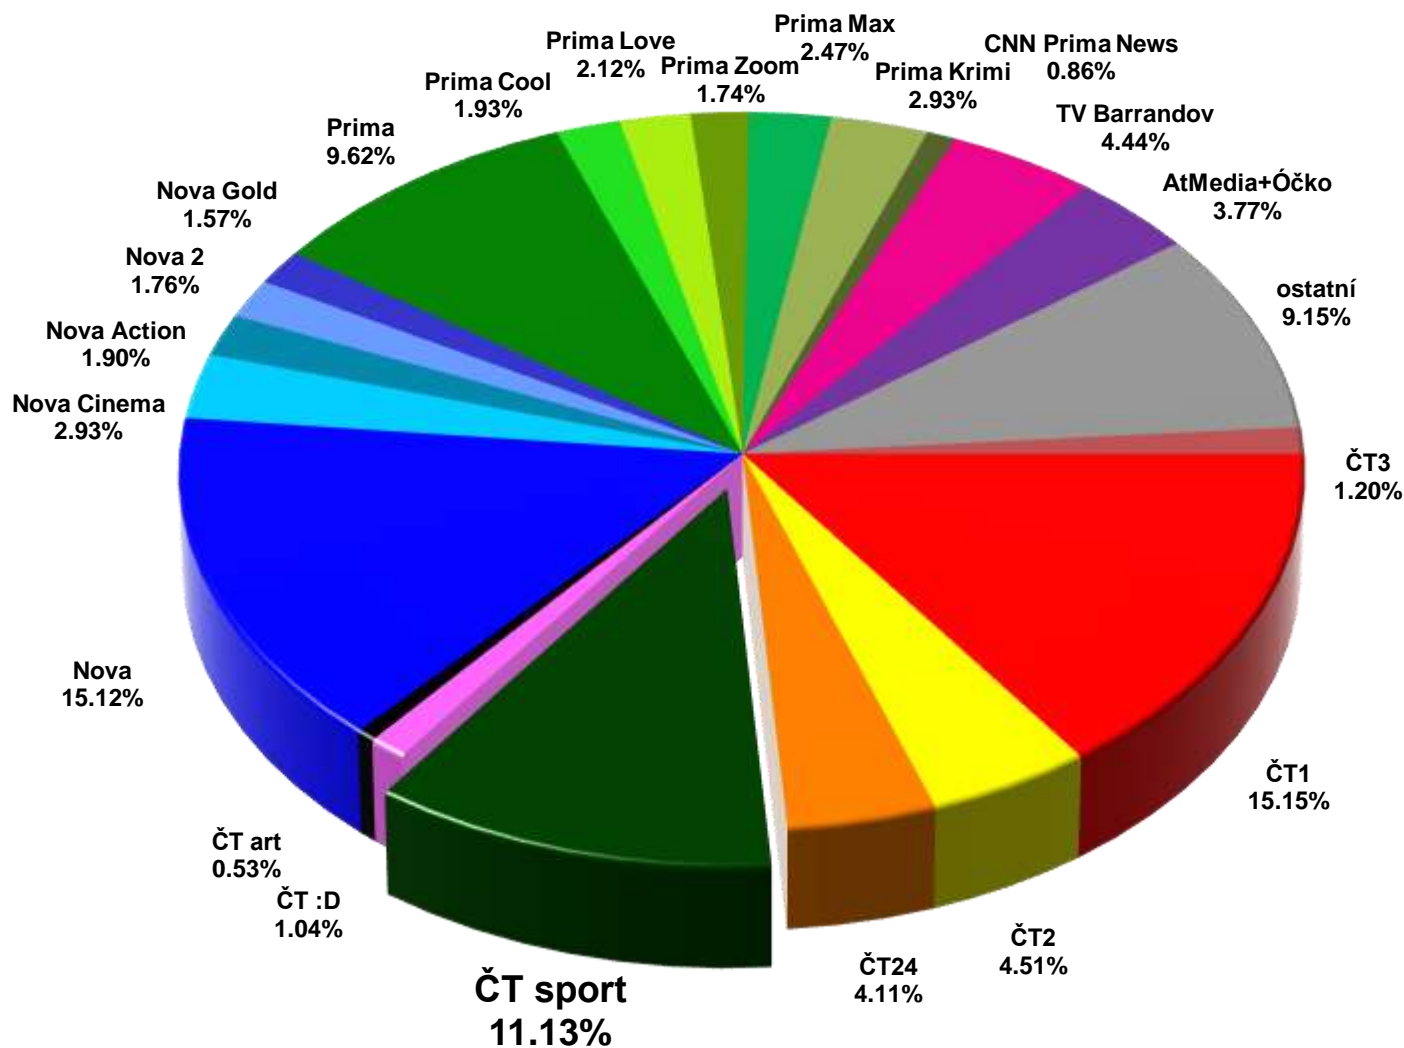

Podíl na publiku

V průběhu LOH Tokio 2020 / celý den / 15+

Srovnání s minulými LOH / ZOH	
Rok	15+
	Share %
2021	11,13
2018	13,83
2016*	19,32
2014*	22,93
2012*	19,89
2010*	20,62
2008*	18,81

* Součet ČT sport + ČT2