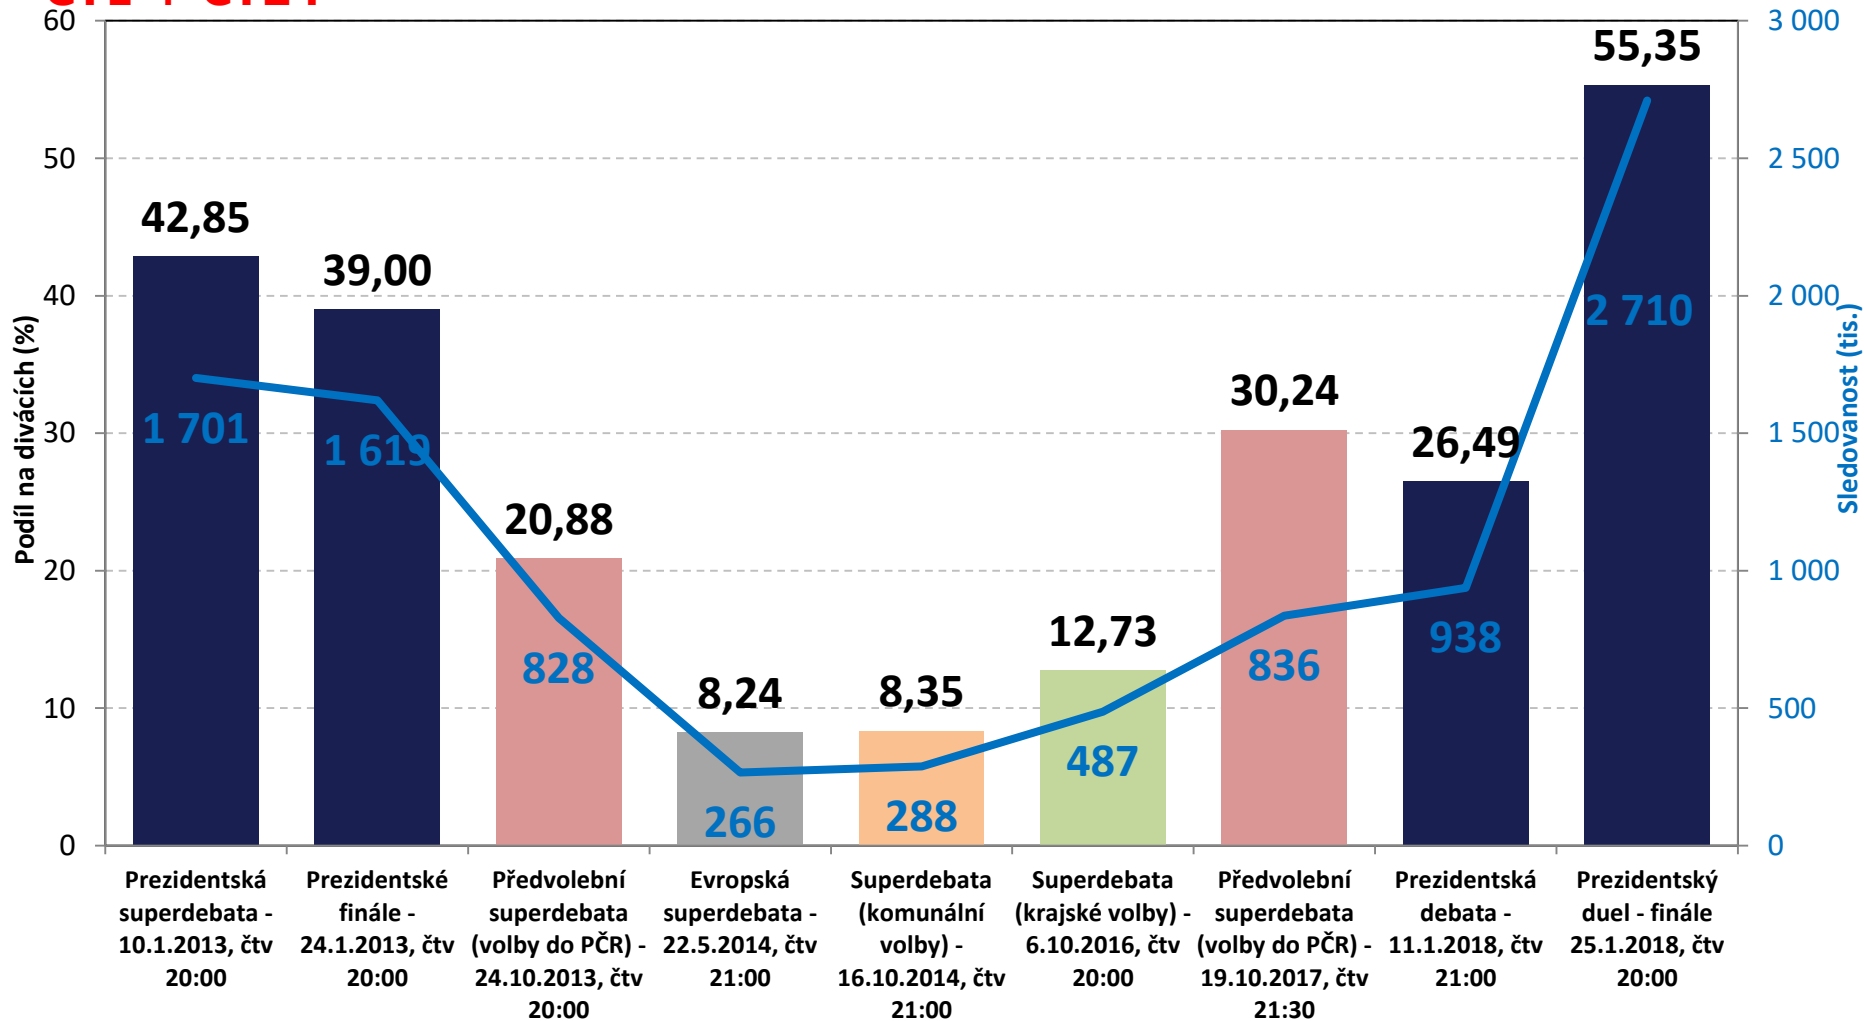

# PREZIDENTSKÉ VOLBY 2018

## Volební vysílání ČT

# Vývoj sledovanosti předvolebních debat 2013 - 2018

ČT1 + ČT24