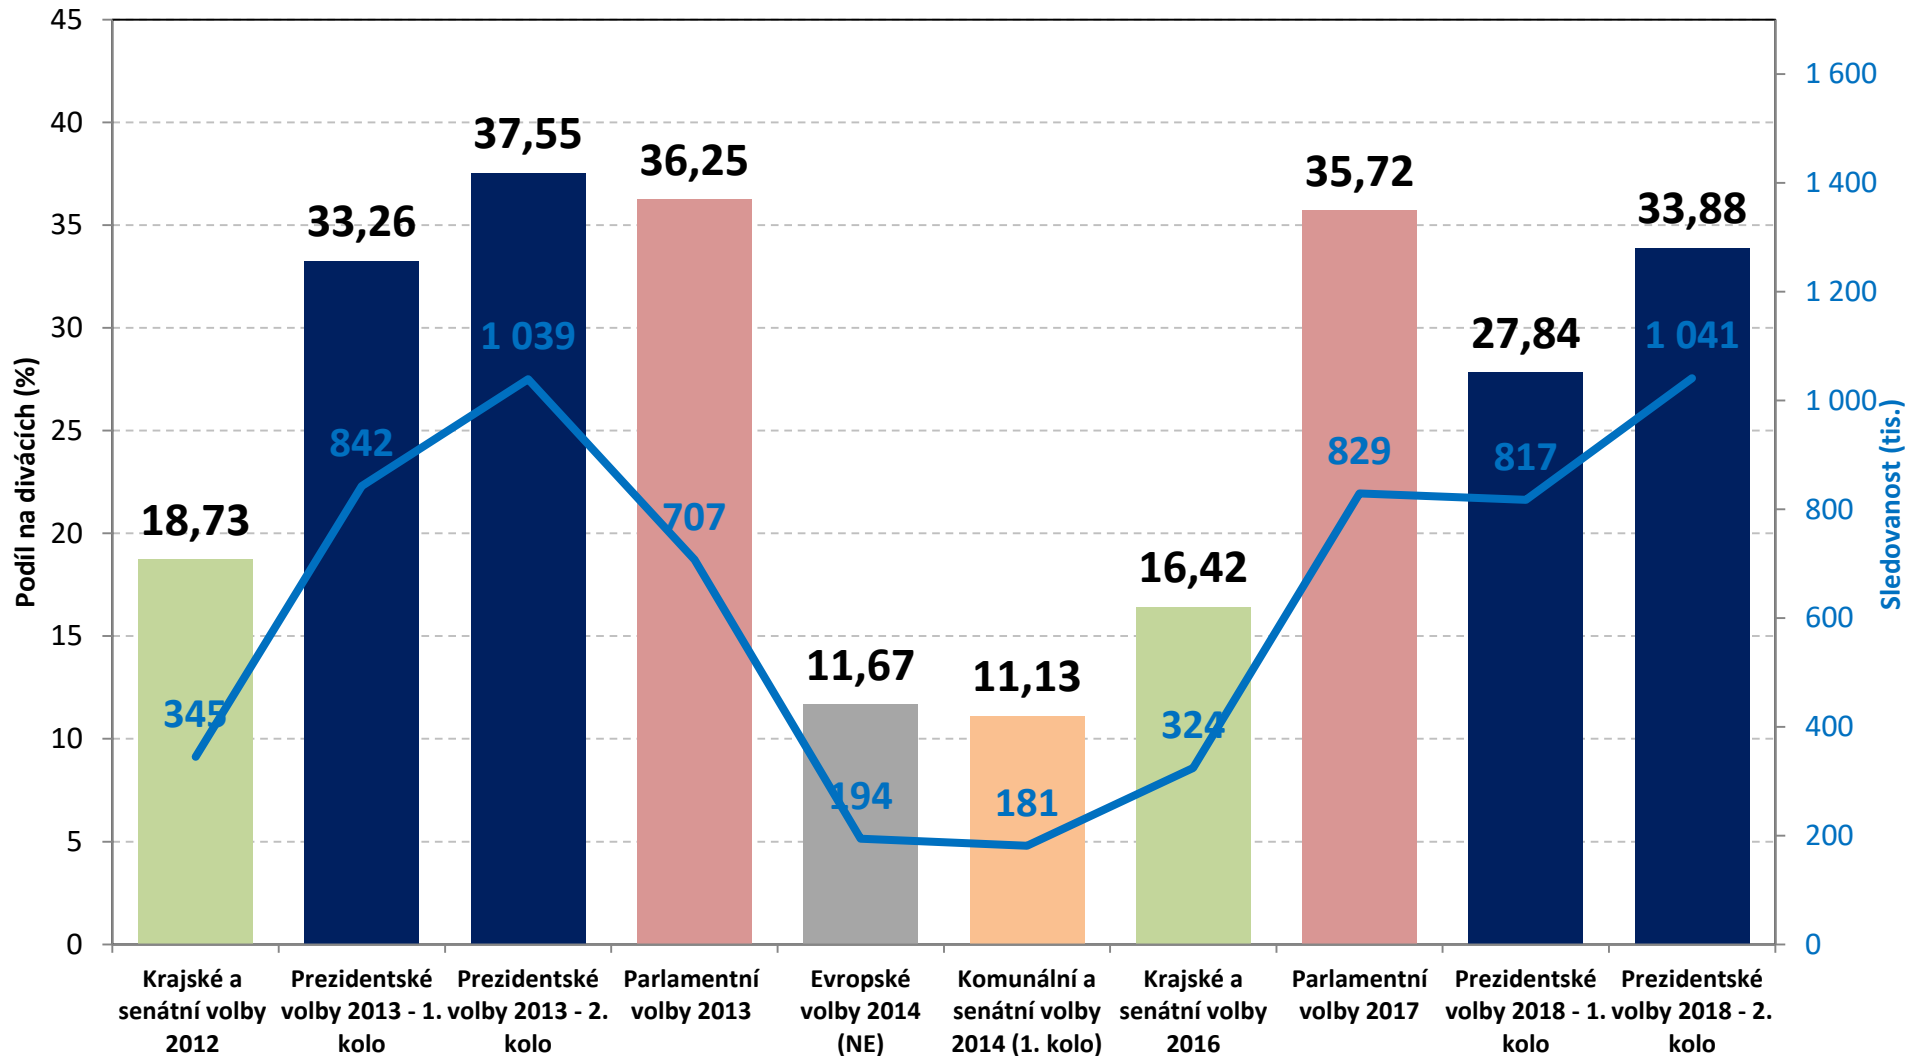

# Volba prezidenta 2018 - debaty

## 1. kolo

KANÁL	NÁZEV	DATUM	ZAČÁTEK	KONEC	RATING (TIS.)	SHARE (%)	REACH (TIS.)
ČT1	Prezidentská debata	11.1.2018	21:00	23:01	662	18,68	1 255
ČT24	Prezidentská debata	11.1.2018	21:00	23:01	276	7,80	559
<b>CELKEM</b>					<b>938</b>	<b>26,49</b>	<b>1 723</b>

# Vývoj sledovanosti volebních studií 2012 – 2018

ČT24