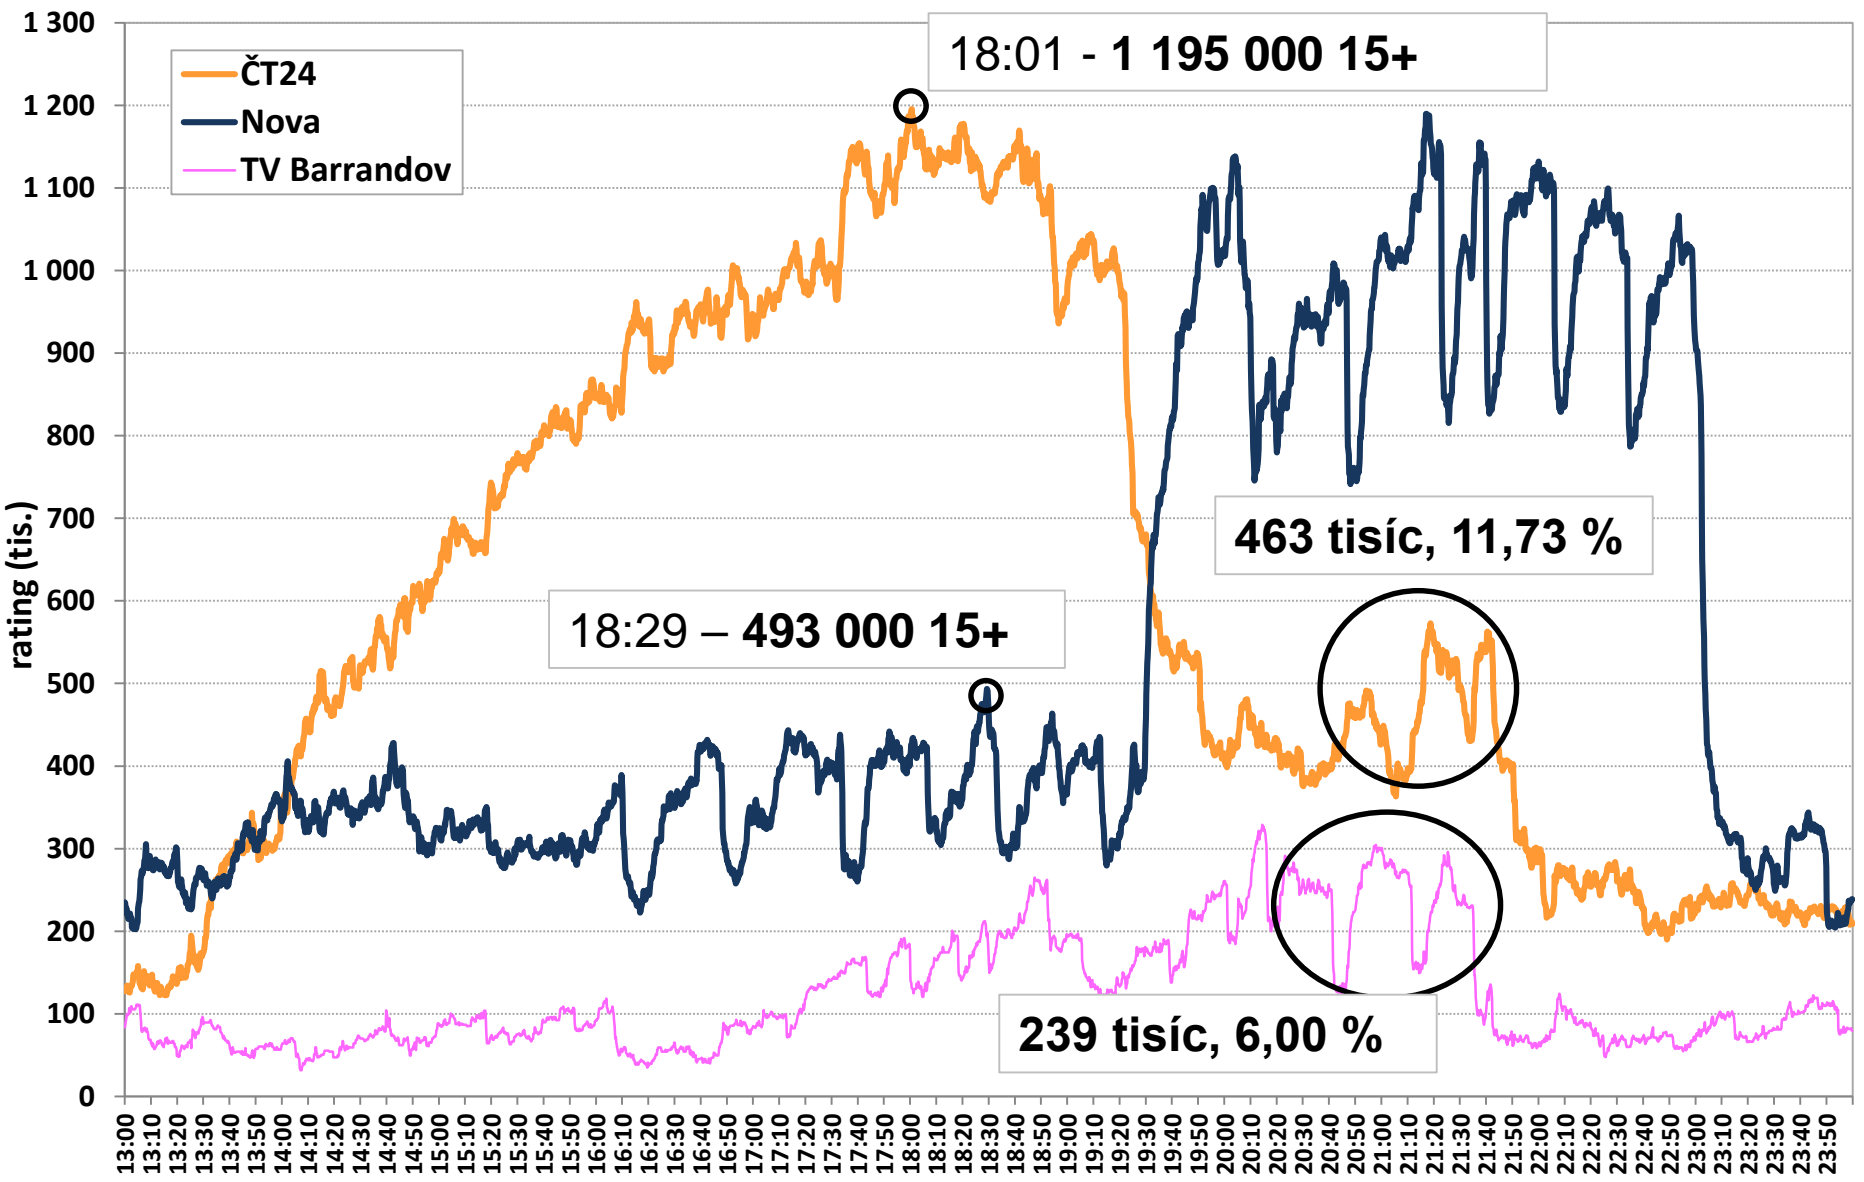

Průběh sledovanosti – 13:00 - 0:00 – sobota 21. 10. 2017 Volby 2017

Volby 2017	Br. AN O	Události	Volby 2017	Debata lídrů	Volby 2017	Události, komentáře speciál

Volby 2017

Duel J. Soukupa