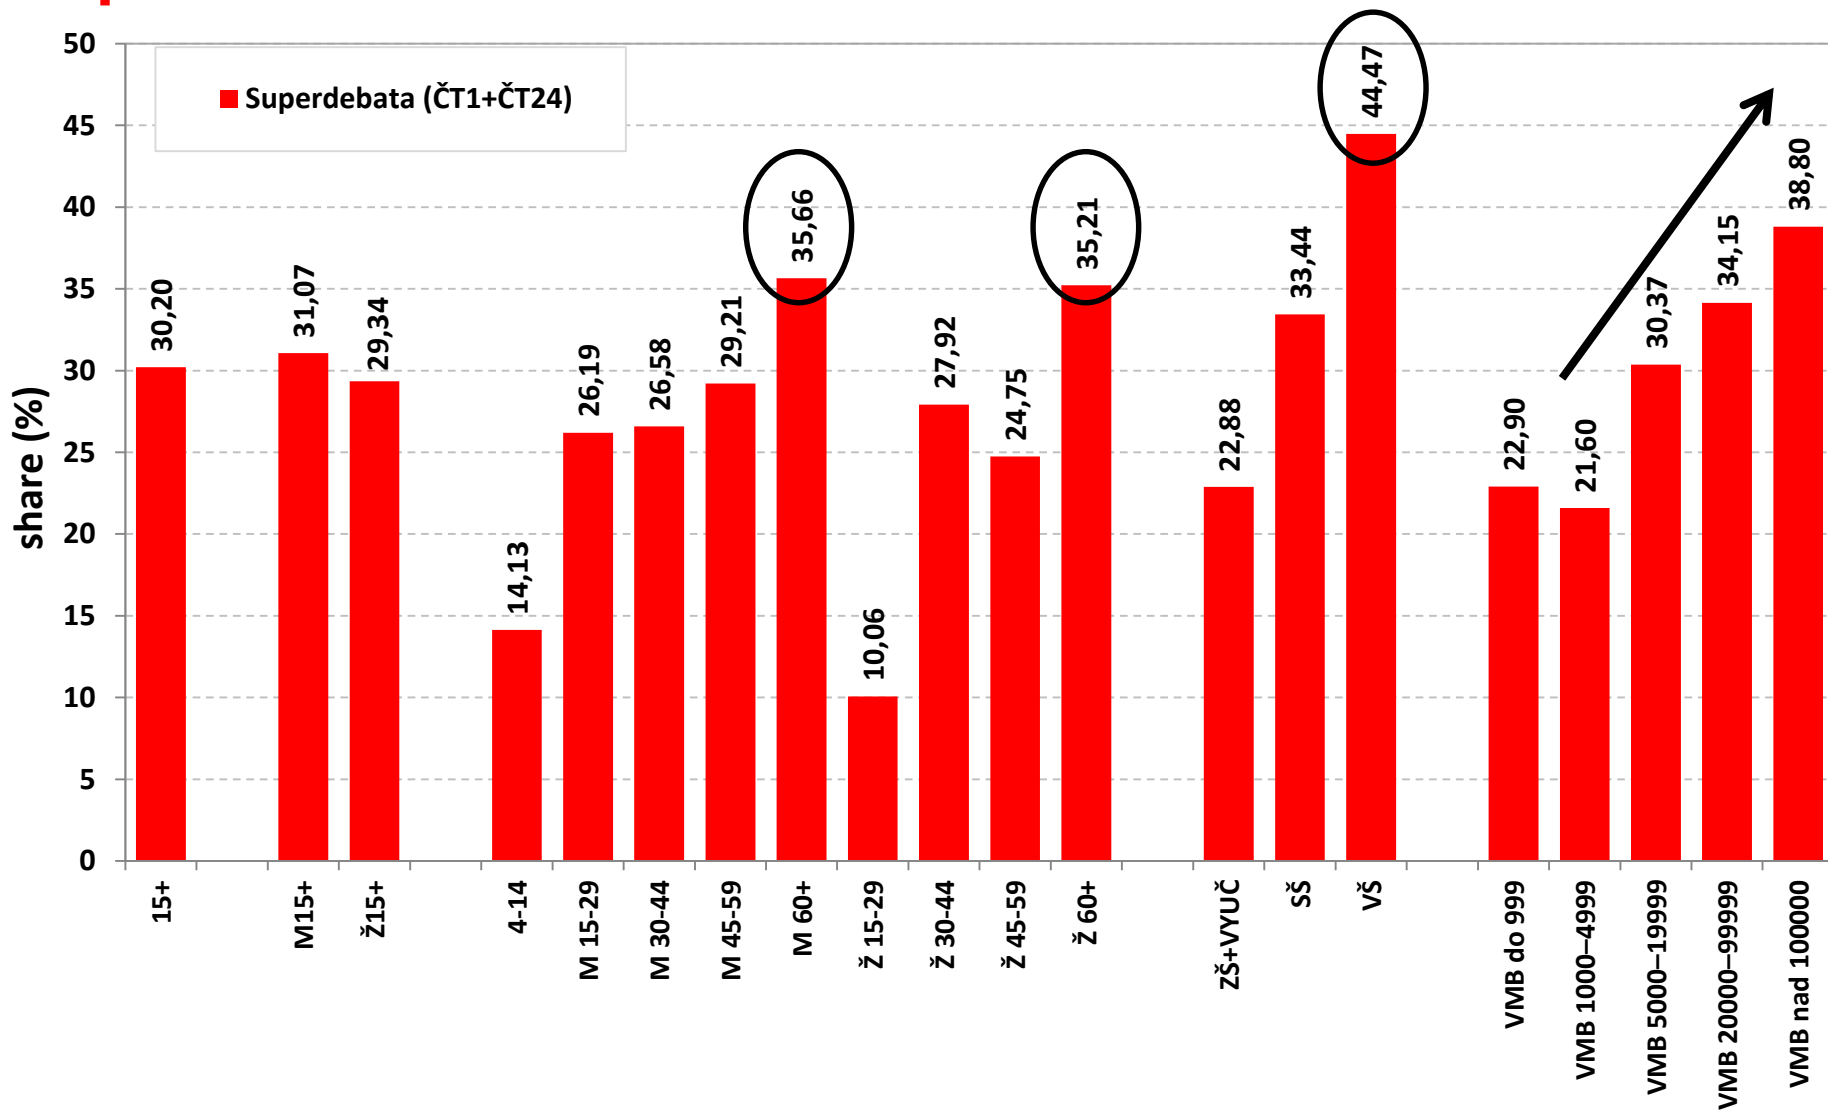

Zastoupení diváckých cílových skupin

Superdebata vs. Nova Duel