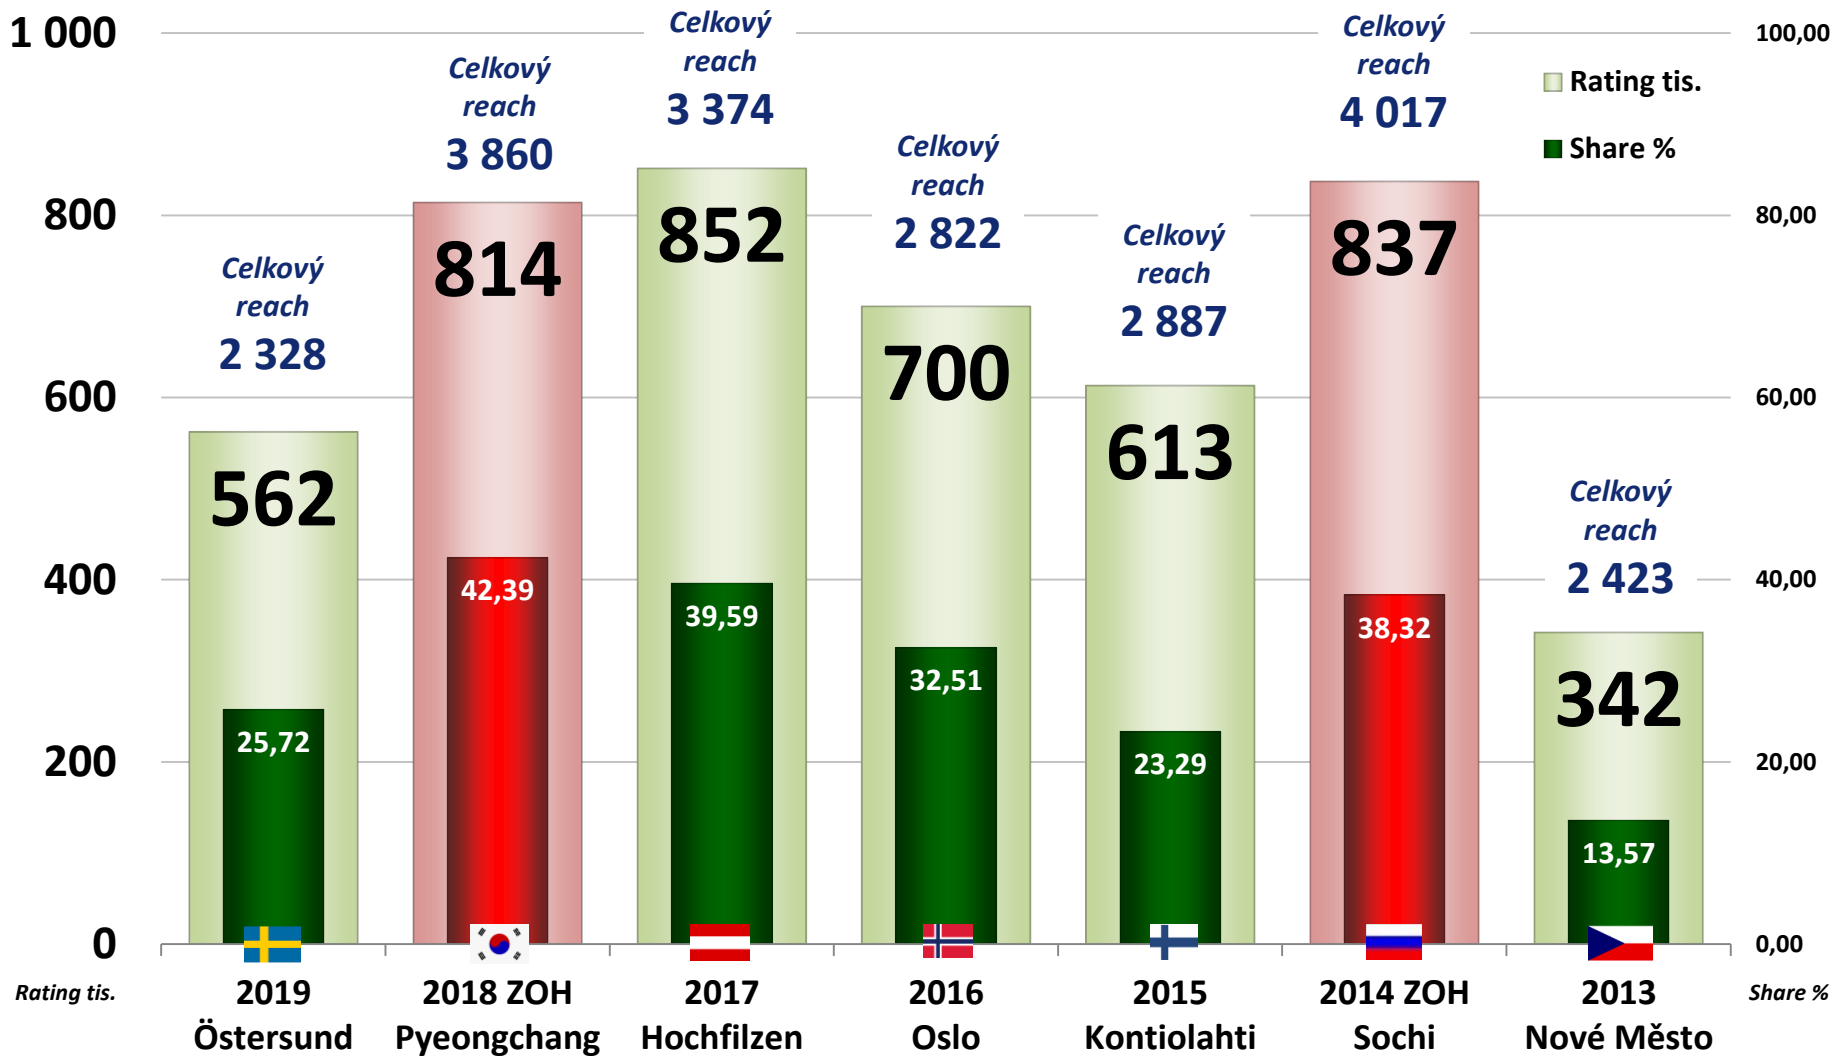

MS V BIATLONU 2019

Průměrná sledovanost MS v biatlonu

Srovnání s minulými MS a ZOH

Sledovanost jednotlivých závodů

15+

Závod	Datum	Začátek	Délka	15+			
				Rating	Rating	Share	Reach
				%	tisíce	%	tisíce
Smíšená štafeta	07.03	16:11	1:26	5,6	483	24,00	728
Sprint Ž 7,5km	08.03	16:12	1:10	6,4	551	28,00	775
Sprint M 10km	09.03	16:27	1:18	6,7	577	23,76	816
Stíhací závod Ž 10km	10.03	13:42	0:40	7,5	642	23,44	803
Stíhací závod M 12,5km	10.03	16:28	0:38	7,5	647	23,81	789
Vytrvalostní závod Ž 15km	12.03	15:28	1:29	5,9	504	28,81	721
Vytrvalostní závod M 20km	13.03	16:08	1:46	5,5	471	23,19	752
Single mix štafeta	14.03	17:07	0:44	6,1	524	21,21	691
Štafeta Ž 4x6km	16.03	13:12	1:18	6,9	589	27,58	815
Štafeta M 4x7,5km	16.03	16:27	1:18	7,7	659	25,64	909
Mass Start Ž 12,5km	17.03	13:13	0:44	7,7	660	31,34	781
Mass Start M 15km	17.03	15:57	0:49	7,1	604	31,56	765

Sledovanost jednotlivých závodů

Srovnání s minulými MS / 15+ / Rating tisíce

Struktura diváků

Podíl na publiku v jednotlivých CS

Nejsledovanější biatlonové přenosy

V sezóně 2018/2019

	Název	Datum	15+			
			Rating	Rating	Share	Reach
			%	tisíce	%	tisíce
1	Anterselva: Mass Start M	27.01.2019	9,2	790	28,07	969
2	Anterselva: Mass Start Ž	27.01.2019	9,0	772	26,32	1 119
3	Oberhof: Štafeta M	13.01.2019	8,8	752	27,33	999
4	Ruhpolding: Mass Start M	20.01.2019	8,4	718	26,15	942
5	Oberhof: Štafeta Ž	13.01.2019	8,1	693	26,36	1 020
6	Anterselva: Stíhací závod Ž	26.01.2019	7,8	672	28,00	823
7	MS Östersund: Mass Start Ž	17.03.2019	7,7	660	31,34	781
8	MS Östersund: Štafeta M	16.03.2019	7,7	659	25,64	909
9	MS Östersund: Stíhací závod M	10.03.2019	7,5	647	23,92	789
10	MS Östersund: Stíhací závod Ž	10.03.2019	7,5	642	23,49	803