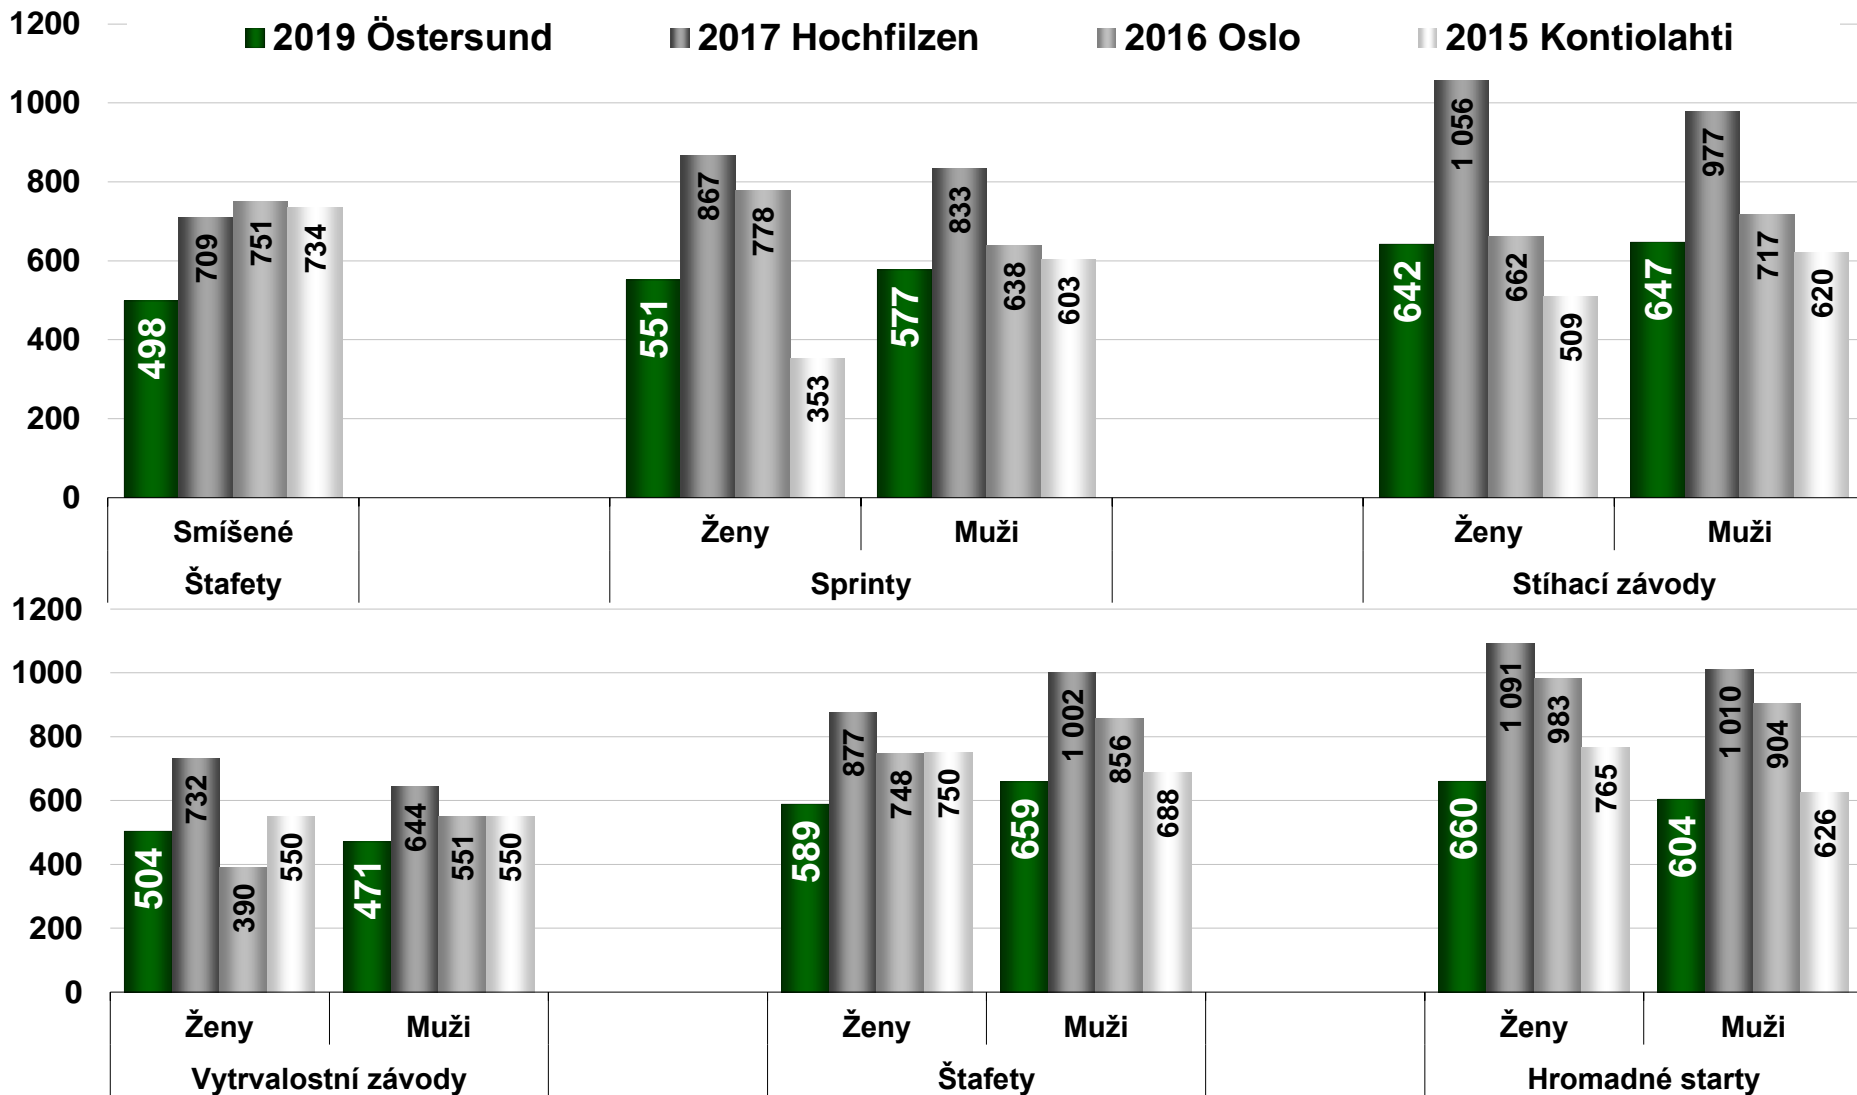

MS V BIATLONU 2019

Průměrná sledovanost MS v biatlonu

Srovnání s minulými MS a ZOH

Sledovanost jednotlivých závodů

15+

Závod	Datum	Začátek	Délka	15+			
				Rating	Rating	Share	Reach
				%	tisíce	%	tisíce
Smíšená štafeta	07.03	16:11	1:26	5,6	483	24,00	728
Sprint Ž 7,5km	08.03	16:12	1:10	6,4	551	28,00	775
Sprint M 10km	09.03	16:27	1:18	6,7	577	23,76	816
Stíhací závod Ž 10km	10.03	13:42	0:40	7,5	642	23,44	803
Stíhací závod M 12,5km	10.03	16:28	0:38	7,5	647	23,81	789
Vytrvalostní závod Ž 15km	12.03	15:28	1:29	5,9	504	28,81	721
Vytrvalostní závod M 20km	13.03	16:08	1:46	5,5	471	23,19	752
Single mix štafeta	14.03	17:07	0:44	6,1	524	21,21	691
Štafeta Ž 4x6km	16.03	13:12	1:18	6,9	589	27,58	815
Štafeta M 4x7,5km	16.03	16:27	1:18	7,7	659	25,64	909
Mass Start Ž 12,5km	17.03	13:13	0:44	7,7	660	31,34	781
Mass Start M 15km	17.03	15:57	0:49	7,1	604	31,56	765

Sledovanost jednotlivých závodů

Srovnání s minulými MS / 15+ / Rating tisíce

Struktura diváků

Podíl na publiku v jednotlivých CS

Nejsledovanější biatlonové přenosy

V sezóně 2018/2019

	Název	Datum	15+			
			Rating	Rating	Share	Reach
			%	tisíce	%	tisíce
1	Anterselva: Mass Start M	27.01.2019	9,2	790	28,07	969
2	Anterselva: Mass Start Ž	27.01.2019	9,0	772	26,32	1 119
3	Oberhof: Štafeta M	13.01.2019	8,8	752	27,33	999
4	Ruhpolding: Mass Start M	20.01.2019	8,4	718	26,15	942
5	Oberhof: Štafeta Ž	13.01.2019	8,1	693	26,36	1 020
6	Anterselva: Stíhací závod Ž	26.01.2019	7,8	672	28,00	823
7	MS Östersund: Mass Start Ž	17.03.2019	7,7	660	31,34	781
8	MS Östersund: Štafeta M	16.03.2019	7,7	659	25,64	909
9	MS Östersund: Stíhací závod M	10.03.2019	7,5	647	23,92	789
10	MS Östersund: Stíhací závod Ž	10.03.2019	7,5	642	23,49	803