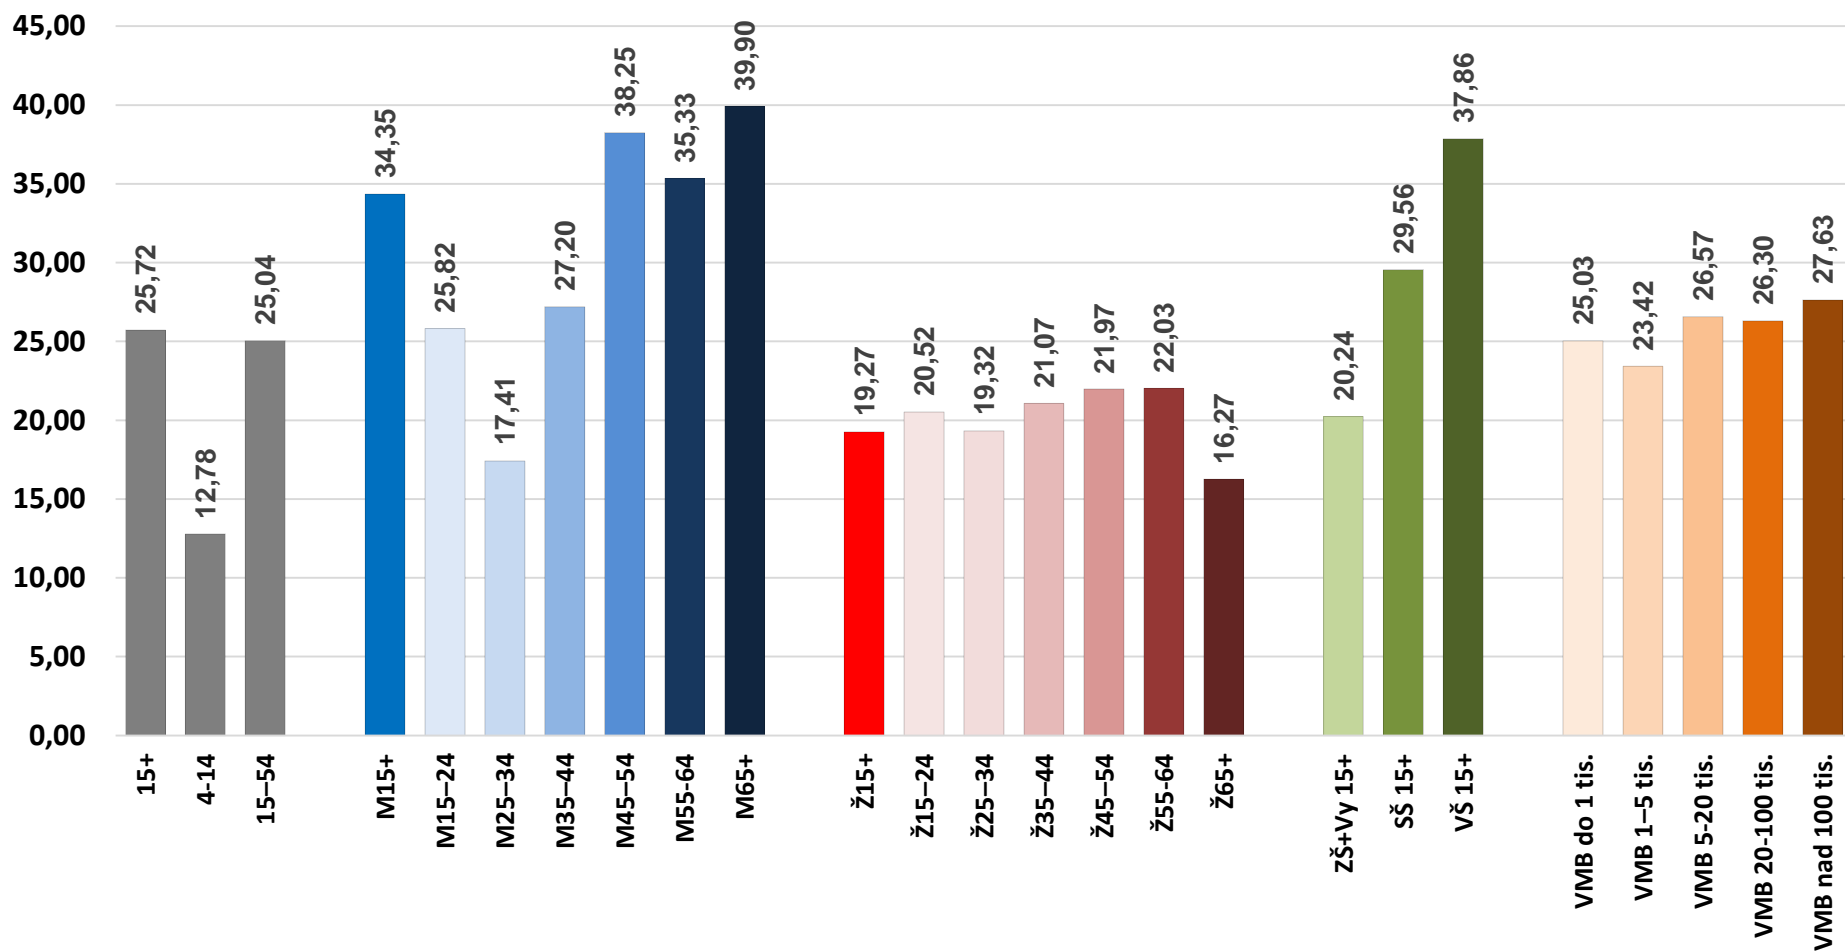

MS V BIATLONU 2019

Průměrná sledovanost MS v biatlonu

Srovnání s minulými MS a ZOH

Sledovanost jednotlivých závodů

15+

Závod	Datum	Začátek	Délka	15+			
				Rating	Rating	Share	Reach
				%	tisíce	%	tisíce
Smíšená štafeta	07.03	16:11	1:26	5,6	483	24,00	728
Sprint Ž 7,5km	08.03	16:12	1:10	6,4	551	28,00	775
Sprint M 10km	09.03	16:27	1:18	6,7	577	23,76	816
Stíhací závod Ž 10km	10.03	13:42	0:40	7,5	642	23,44	803
Stíhací závod M 12,5km	10.03	16:28	0:38	7,5	647	23,81	789
Vytrvalostní závod Ž 15km	12.03	15:28	1:29	5,9	504	28,81	721
Vytrvalostní závod M 20km	13.03	16:08	1:46	5,5	471	23,19	752
Single mix štafeta	14.03	17:07	0:44	6,1	524	21,21	691
Štafeta Ž 4x6km	16.03	13:12	1:18	6,9	589	27,58	815
Štafeta M 4x7,5km	16.03	16:27	1:18	7,7	659	25,64	909
Mass Start Ž 12,5km	17.03	13:13	0:44	7,7	660	31,34	781
Mass Start M 15km	17.03	15:57	0:49	7,1	604	31,56	765

Sledovanost jednotlivých závodů

Srovnání s minulými MS / 15+ / Rating tisíce

Struktura diváků

Podíl na publiku v jednotlivých CS

Nejsledovanější biatlonové přenosy

V sezóně 2018/2019

	Název	Datum	15+			
			Rating	Rating	Share	Reach
			%	tisíce	%	tisíce
1	Anterselva: Mass Start M	27.01.2019	9,2	790	28,07	969
2	Anterselva: Mass Start Ž	27.01.2019	9,0	772	26,32	1 119
3	Oberhof: Štafeta M	13.01.2019	8,8	752	27,33	999
4	Ruhpolding: Mass Start M	20.01.2019	8,4	718	26,15	942
5	Oberhof: Štafeta Ž	13.01.2019	8,1	693	26,36	1 020
6	Anterselva: Stíhací závod Ž	26.01.2019	7,8	672	28,00	823
7	MS Östersund: Mass Start Ž	17.03.2019	7,7	660	31,34	781
8	MS Östersund: Štafeta M	16.03.2019	7,7	659	25,64	909
9	MS Östersund: Stíhací závod M	10.03.2019	7,5	647	23,92	789
10	MS Östersund: Stíhací závod Ž	10.03.2019	7,5	642	23,49	803