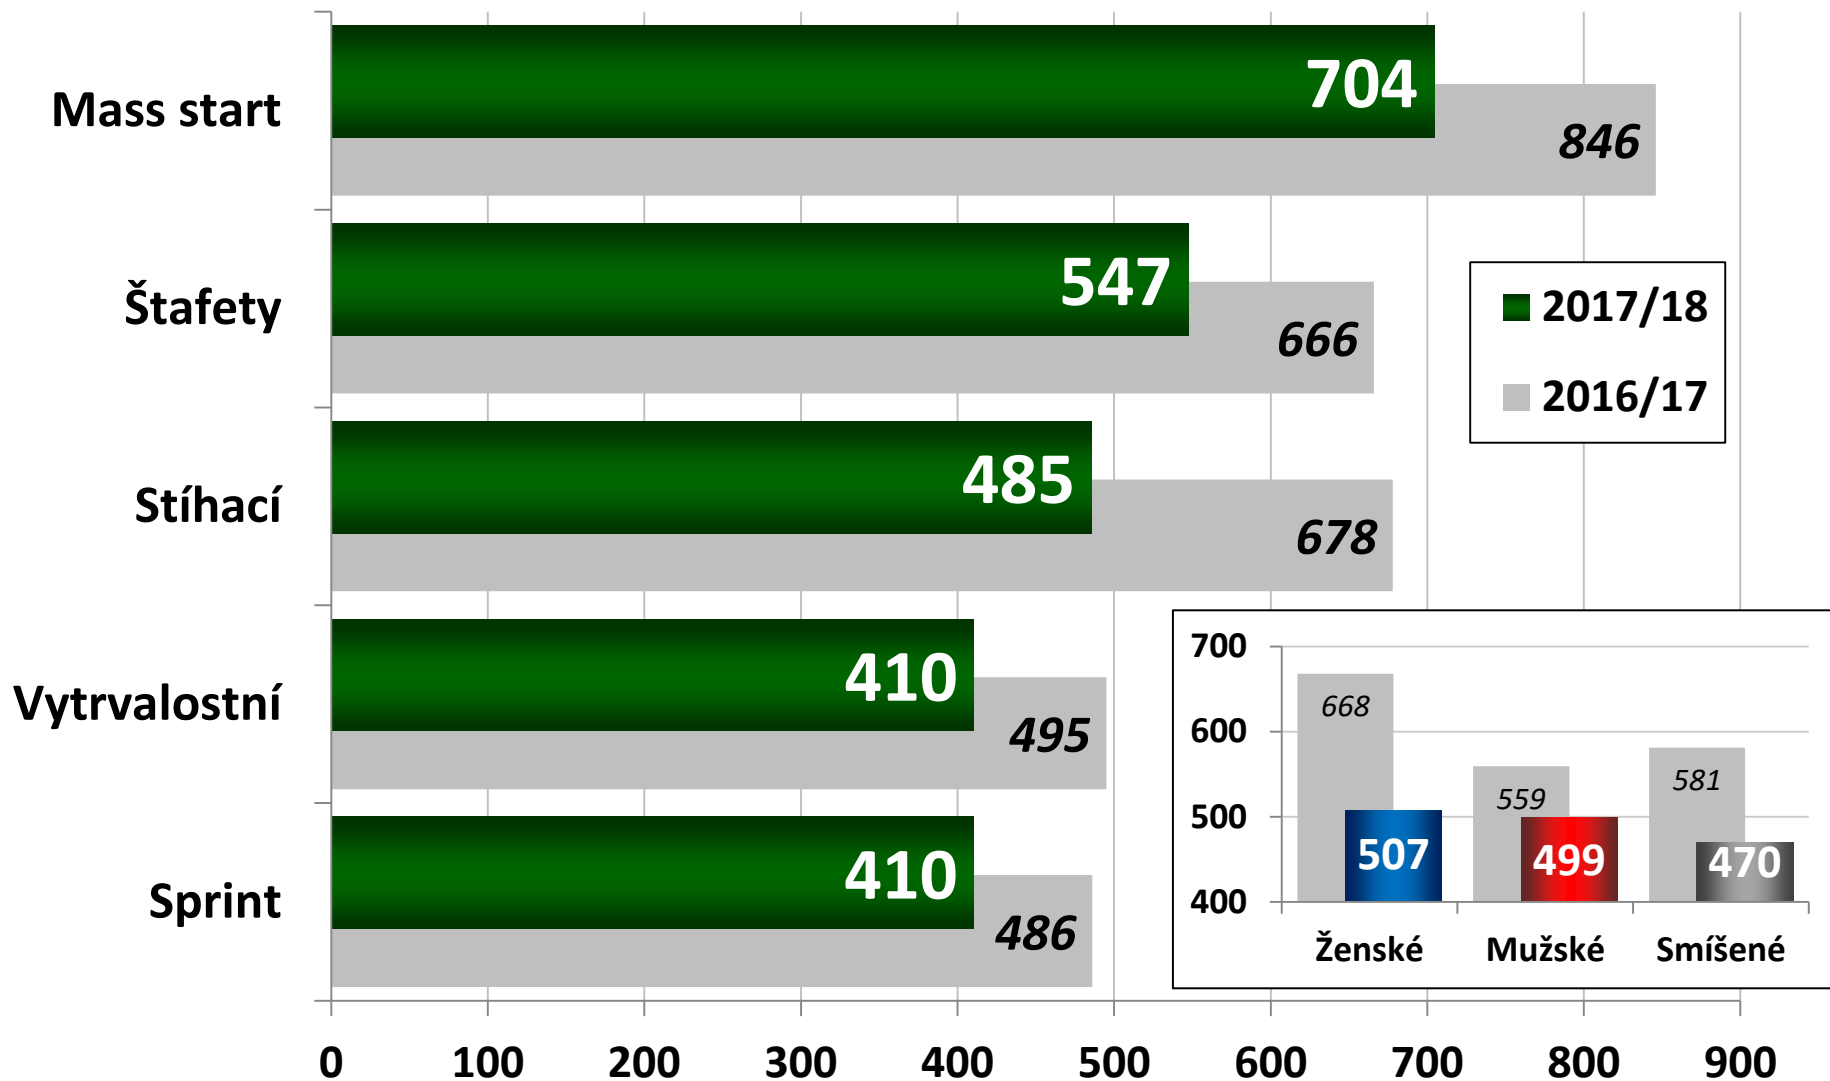

Průměrná sledovanost jednotlivých typů závodů

V sezoně 2017/2018

10 nejsledovanějších biatlonových přenosů

V historii ČT

	Epizoda	Název	Datum	15+			
				Rating	Rating	Share	Reach
				%	tisíce	%	tisíce
1	ZOH Pyeongchang 2018	Biatlon: Sprint Ž 7,5km	10.02.2018	14,4	1 242	48,79	1 760
2	ZOH Pyeongchang 2018	Biatlon: Mass Start Ž 12,5km	17.02.2018	14,0	1 208	47,84	1 692
3	ZOH Sochi 2014	Biatlon Ž: Sprint 7,5km	09.02.2014	13,7	1 191	38,15	1 753
4	ZOH Pyeongchang 2018	Biatlon: Sprint M 10km	11.02.2018	13,7	1 176	38,32	1 948
5	ZOH Pyeongchang 2018	Biatlon: Mass Start M 15km	18.02.2018	13,6	1 172	39,42	1 775
6	SP v biatlonu 2016/17	Ruhpolding: Stíhací závod Ž	15.01.2017	12,8	1 104	38,89	1 145
7	MS v biatlonu 2017 Rakousko	Mass start Ž - 12,5 km	19.02.2017	12,6	1 091	40,46	1 287
8	SP v biatlonu 2016/17	Oberhof: Hromadný start Ž	08.01.2017	12,3	1 059	36,02	1 050
9	MS v biatlonu 2017 Rakousko	Stíhací závod Ž - 10 km	12.02.2017	12,2	1 056	40,25	1 253
10	SP v biatlonu 2016/17	Nové Město: Hromadný start Ž	18.12.2016	12,1	1 045	37,48	1 218