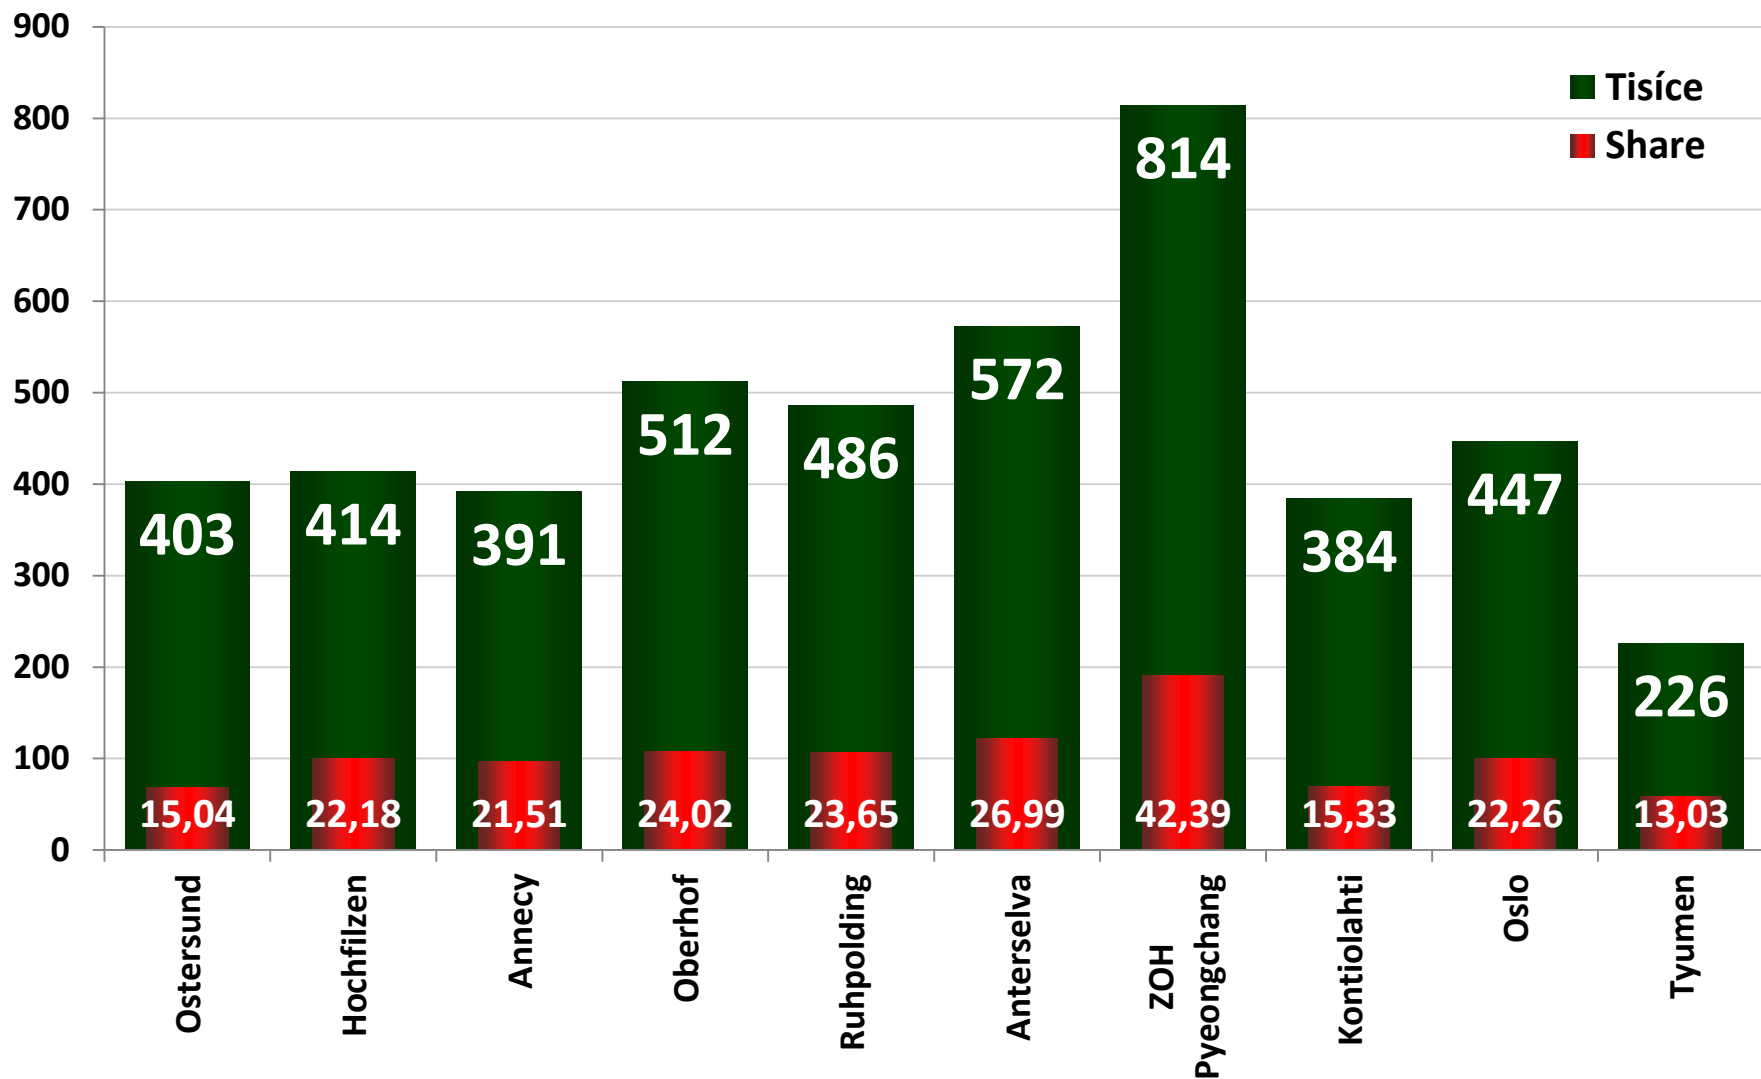

SP v biatlonu 2017 / 2018

Průměrná sledovanost a celkový reach jednotlivých podniků SP + ZOH

Místo	Počet závodů	Období		15+			
		Od	Do	Rating	Rating	Share	Celkový reach
				%	tisíce	%	tisíce
Ostersund	8	26.11.	3.12.	4,7	403	15,04	1 939
Hochfilzen	6	8.12.	10.12.	4,8	414	22,18	1 579
Anncy	6	14.12.	17.12.	4,5	391	21,51	1 455
Oberhof	6	4.1.	7.1.	6,0	512	24,02	1 710
Ruhpolding	6	10.1.	14.1.	5,7	486	23,65	1 775
Anterselva	6	18.1.	21.1.	6,7	572	26,99	1 933
Pyeongchang ZOH	11	10.2.	23.2.	9,5	814	42,39	3 860
Kontiolahti	6	8.3.	11.3.	4,5	384	15,33	1 491
Oslo	6	15.3.	18.3.	5,2	447	22,26	1 545
Tyumen	6	22.3.	25.3.	2,6	226	13,03	979

SP v biatlonu 2017 / 2018

Průměrná sledovanost a celkový reach jednotlivých podniků SP + ZOH