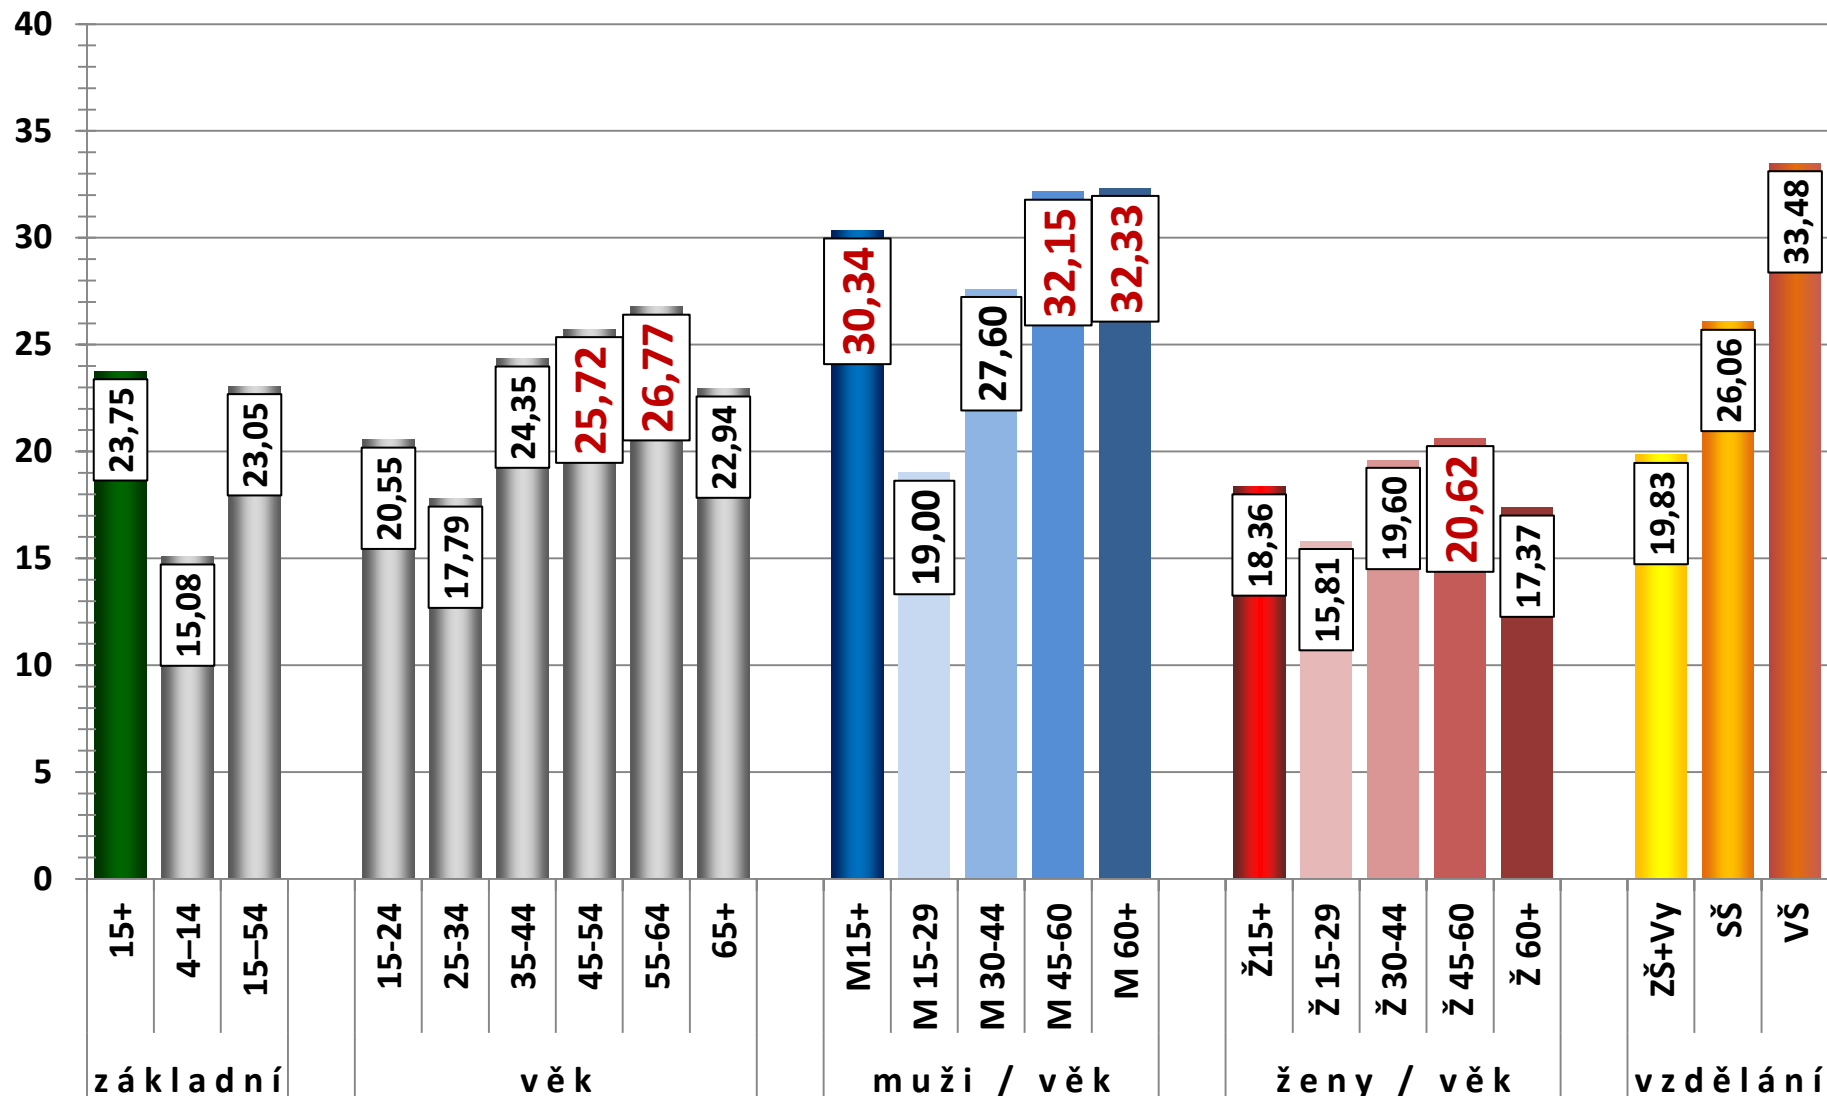

15 nejsledovanějších přenosů

Podle živé sledovanosti na webu ČT (4+)

	Závod	Datum	Začátek	Délka	4+				
					Internet	Rating	Rating	Share	Reach
					tisíce	%	tisíce	%	tisíce
1	ZOH: Štafeta M	23.02	12:05	1:30	54,7	7,5	732	43,06	1 096
2	ZOH: Smíšená štafeta	20.02	12:09	1:25	49,6	7,1	693	42,54	976
3	ZOH: Vytrvalostní závod M	15.02	12:05	1:36	44,2	6,2	607	38,75	1 038
4	ZOH: Štafeta Ž	22.02	12:10	1:28	42,3	6,4	628	40,40	961
5	ZOH: Stíhací závod Ž	12.02	11:00	1:02	39,1	6,1	600	42,63	875
6	ZOH: Vytrvalostní závod Ž	15.02	9:00	1:39	37,7	5,0	486	41,38	768
7	ZOH: Stíhací závod M	12.02	12:49	1:09	36,6	6,5	634	39,42	961
8	Anterselva: Sprint Ž	18.01	14:11	1:21	16,5	3,9	381	22,54	578
9	ZOH: Mass Start M	18.02	12:00	1:11	15,6	12,9	1 261	39,29	1 900
10	ZOH: Mass Start Ž	17.02	12:01	1:10	14,8	13,3	1 305	47,54	1 803
11	Ruhpolding: Štafeta M	12.01	14:26	1:26	14,6	4,4	428	25,71	699
12	Anterselva: Sprint M	19.01	14:11	1:25	14,4	4,4	428	24,66	721
13	ZOH: Sprint Ž	10.02	12:03	1:15	14,0	13,5	1 323	48,30	1 887
14	ZOH: Sprint M	11.02	11:58	1:47	13,2	12,7	1 244	37,83	2 063
15	Ruhpolding: Vytrvalostní závod M	10.01	14:16	1:46	12,9	3,3	325	18,10	557

Struktura diváků SP v biatlonu

Podíl na publiku v jednotlivých CS