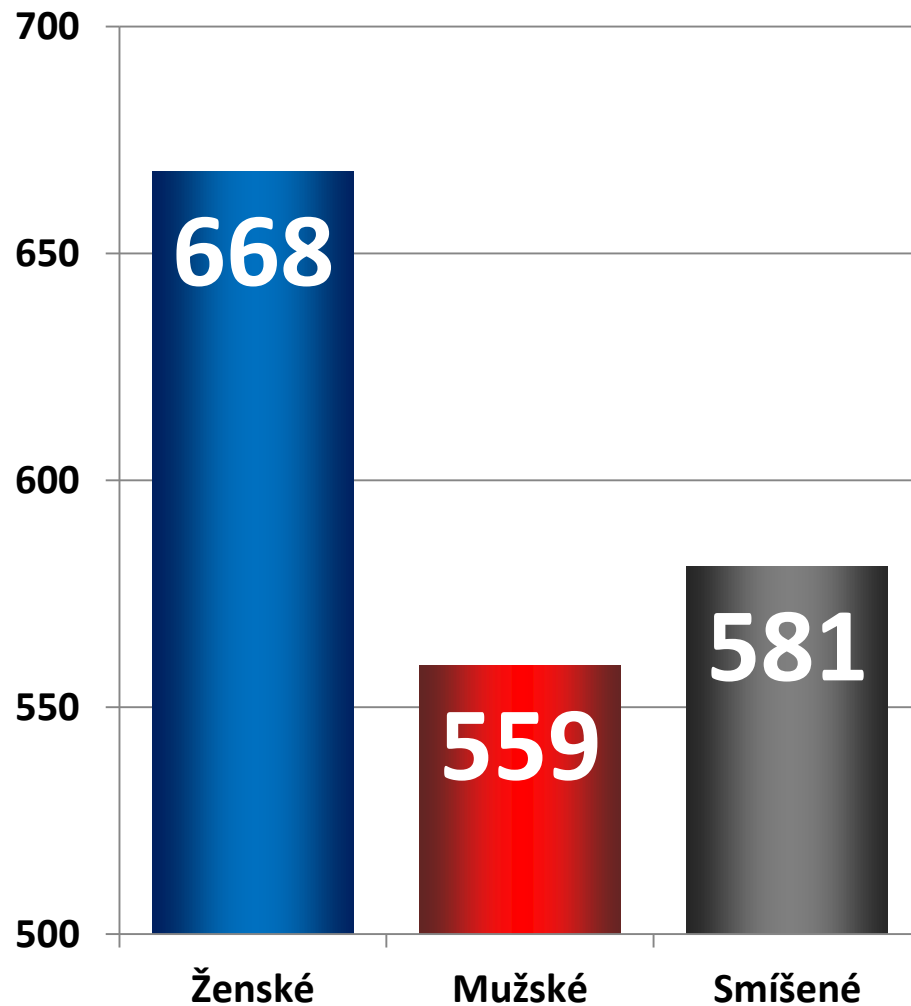

Podíl na publiku v jednotlivých CS

Struktura publika

Pohlaví / věk

Průměrná sledovanost jednotlivých typů závodů

Průměrná sledovanost jednotlivých typů závodů

Typ závodu	15+			
	Rating	Rating	Share	Celkový reach
	%	tisíce	%	tisíce
Ženské	7,7	668	30,73	3 685
Mužské	6,5	559	26,98	3 321
Smíšené	6,7	581	23,97	1 835

DALŠÍ ZIMNÍ SPORTY

V sezoně 2016 / 2017

Průměrná sledovanost akcí

V sezoně 2016 / 2017

Místo	Počet přenosů	Období		15+			
		Od	Do	Rating	Rating	Share	Celkový reach
				%	tisíce	%	tisíce
ME v rychlobruslení 2017 Nizozemsko	3	06.01.17	07.01.17	5,0	430	15,65	1 580
MS v rychlobruslení (víceboj) 2017 Norsko	2	04.03.17	05.03.17	3,1	264	16,24	706
MS v rychlobruslení 2017 Jižní Korea	4	09.02.17	12.02.17	2,7	233	18,03	1 085
SP v alpském lyžování	13	29.12.17	24.01.17	1,8	157	6,35	1 892
Turné čtyř můstků	4	03.01.17	06.01.17	1,8	157	7,50	898
MS v alpském lyžování 2017 Švýcarsko	17	07.02.17	19.02.17	1,7	145	10,35	2 087
Ski classics	9	27.11.17	18.03.17	1,5	132	8,36	1 944
MS v klasickém lyžování 2017 Finsko	30	22.02.17	05.03.17	1,4	118	6,96	1 920
MS v akrobatickém lyž. a snowboardingu	14	08.03.17	19.03.17	0,9	80	4,33	1 579
SP ve skeletonu a bobech	47	02.12.17	17.03.17	0,7	62	3,04	2 169