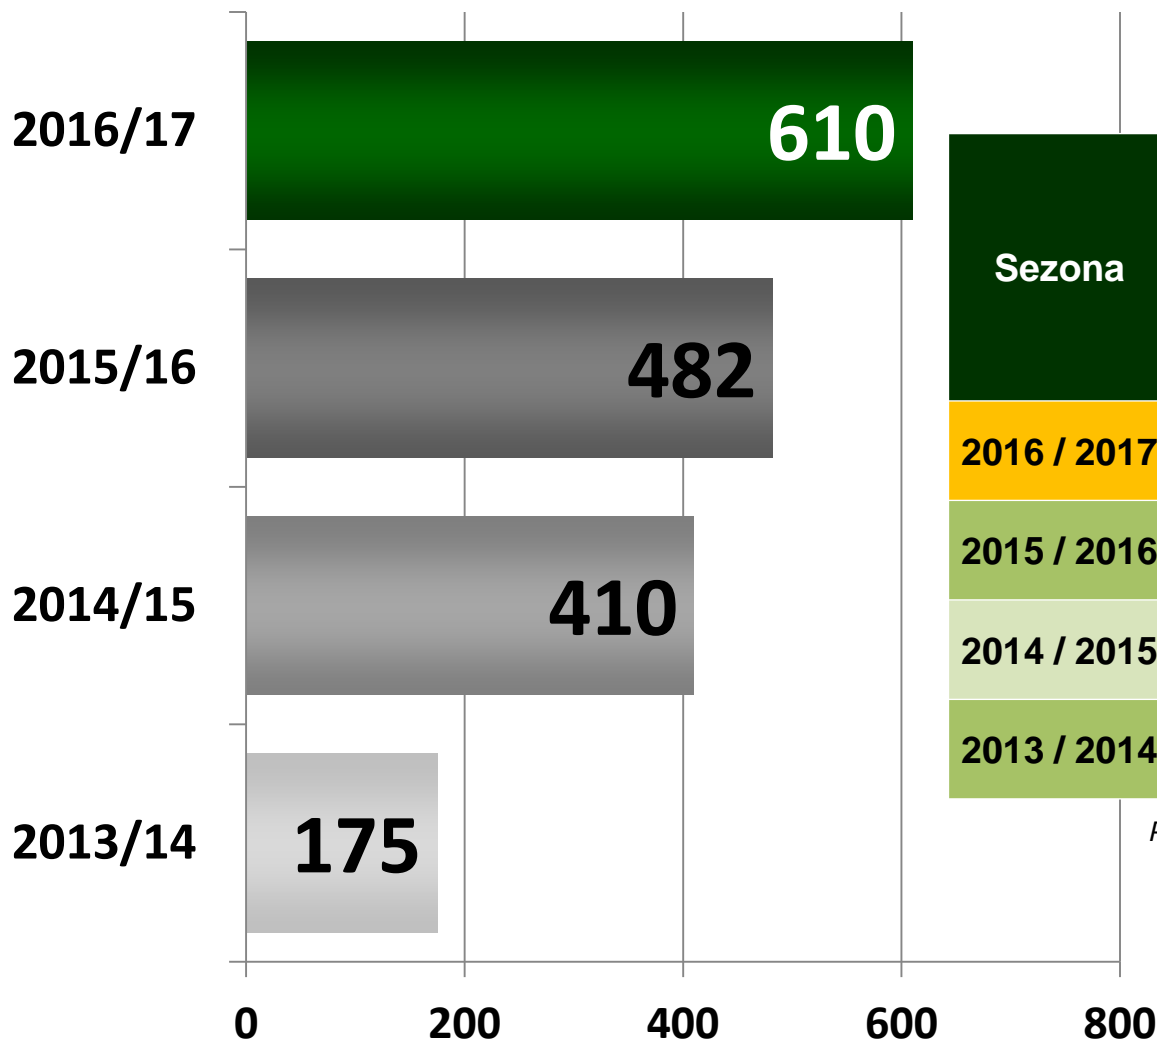

BIATLON

V sezoně 2016 / 2017

SP v biatlonu

Vývoj průměrné sledovanosti v jednotlivých sezonách (15+)

Sezona	15+			
	Rating	Rating	Share	Celkový reach
	%	tisíce	%	tisíce
2016 / 2017	7,1	610	28,45	4 141
2015 / 2016	5,6	482	21,55	4 034
2014 / 2015	4,7	410	19,92	4 069
2013 / 2014	2,0	175	9,76	2 522

Pozn.: do průměrů jsou započítána i MS

SP v biatlonu 2016 / 2017

Průměrná sledovanost a celkový reach jednotlivých podniků SP + MS (15+)

Místo	Počet závodů	Období		15+			
		Od	Do	Rating	Rating	Share	Celkový reach
				%	tisíce	%	tisíce
Ostersund 	8	27.11.16	04.12.16	4,5	389	15,02	1 827
Pokljuka 	6	09.12.16	11.12.16	5,4	466	25,31	1 747
Nové Město na Moravě 	6	15.12.16	18.12.16	9,1	785	29,24	2 291
Oberhof 	6	05.01.17	08.01.17	7,4	638	29,80	2 106
Ruhpolding 	6	11.01.17	15.01.17	8,2	709	33,72	2 285
Anterselva 	6	19.01.17	22.01.17	7,8	670	32,28	2 182
Hochfilzen (MS) 	11	09.02.17	19.02.17	9,9	852	39,59	2 984
PyeongChang 	6	02.03.17	05.03.17	4,8	418	26,80	1 527
Kontiolahti 	6	10.03.17	12.03.17	6,3	545	24,46	1 894
Oslo 	6	17.03.17	19.03.17	6,1	531	26,40	1 791