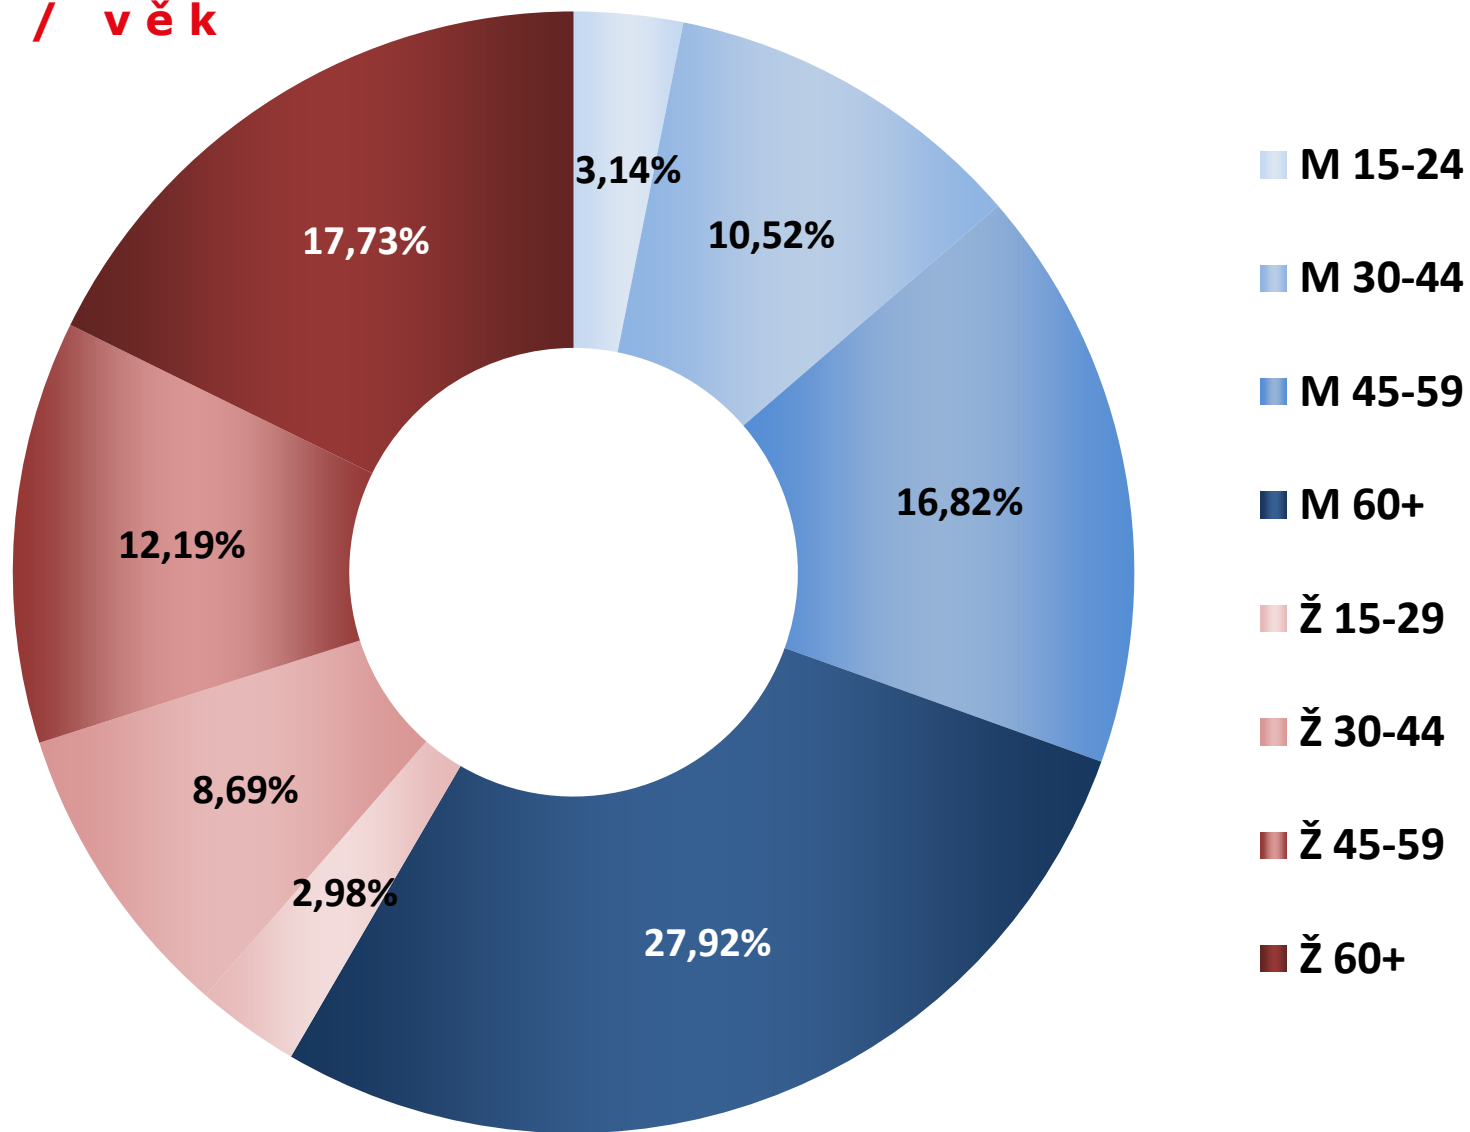

Struktura publika

Pohlaví / věk