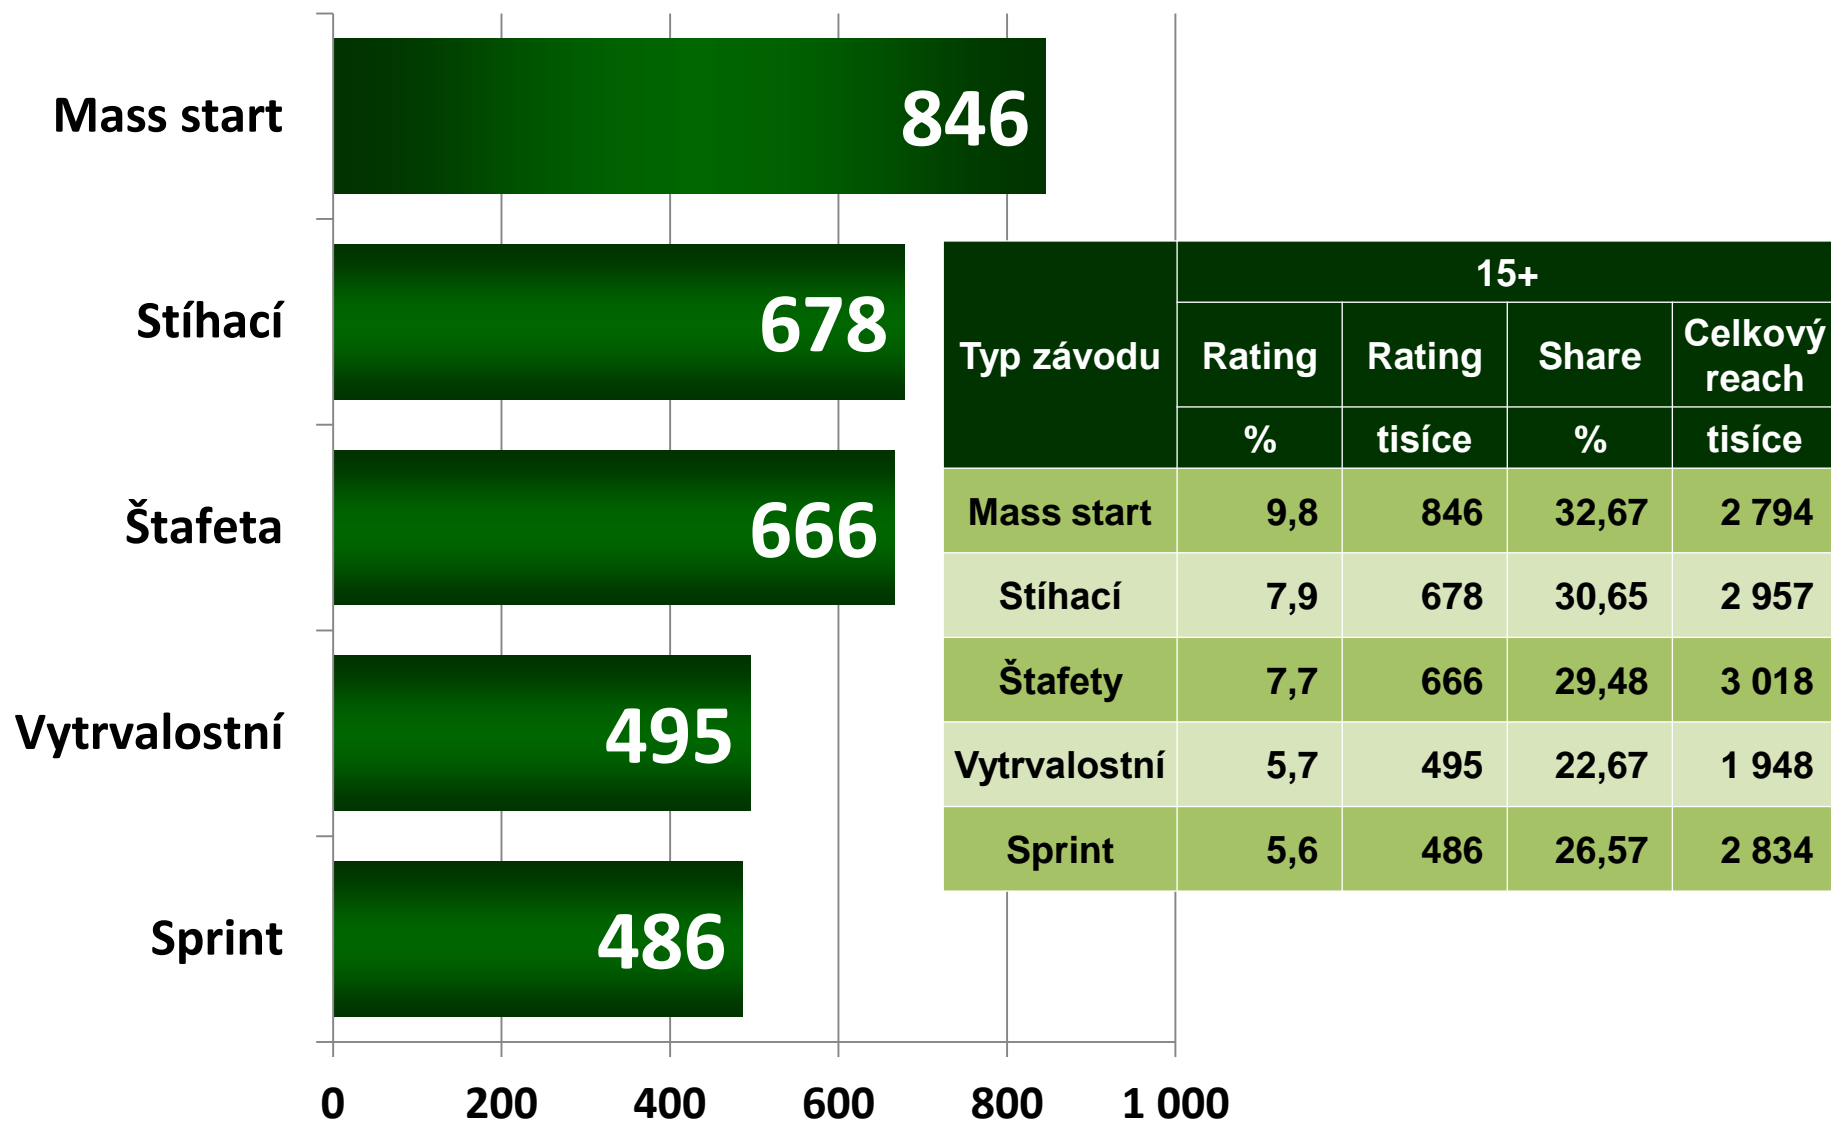

Podíl na publiku v jednotlivých CS

Struktura publika

Pohlaví / věk

Průměrná sledovanost jednotlivých typů závodů

Průměrná sledovanost jednotlivých typů závodů

Typ závodu	15+			
	Rating	Rating	Share	Celkový reach
	%	tisíce	%	tisíce
Ženské	7,7	668	30,73	3 685
Mužské	6,5	559	26,98	3 321
Smíšené	6,7	581	23,97	1 835

DALŠÍ ZIMNÍ SPORTY

V sezoně 2016 / 2017

Průměrná sledovanost akcí

V sezoně 2016 / 2017

Místo	Počet přenosů	Období		15+			
		Od	Do	Rating	Rating	Share	Celkový reach
				%	tisíce	%	tisíce
ME v rychlobruslení 2017 Nizozemsko	3	06.01.17	07.01.17	5,0	430	15,65	1 580
MS v rychlobruslení (víceboj) 2017 Norsko	2	04.03.17	05.03.17	3,1	264	16,24	706
MS v rychlobruslení 2017 Jižní Korea	4	09.02.17	12.02.17	2,7	233	18,03	1 085
SP v alpském lyžování	13	29.12.17	24.01.17	1,8	157	6,35	1 892
Turné čtyř můstků	4	03.01.17	06.01.17	1,8	157	7,50	898
MS v alpském lyžování 2017 Švýcarsko	17	07.02.17	19.02.17	1,7	145	10,35	2 087
Ski classics	9	27.11.17	18.03.17	1,5	132	8,36	1 944
MS v klasickém lyžování 2017 Finsko	30	22.02.17	05.03.17	1,4	118	6,96	1 920
MS v akrobatickém lyž. a snowboardingu	14	08.03.17	19.03.17	0,9	80	4,33	1 579
SP ve skeletonu a bobech	47	02.12.17	17.03.17	0,7	62	3,04	2 169