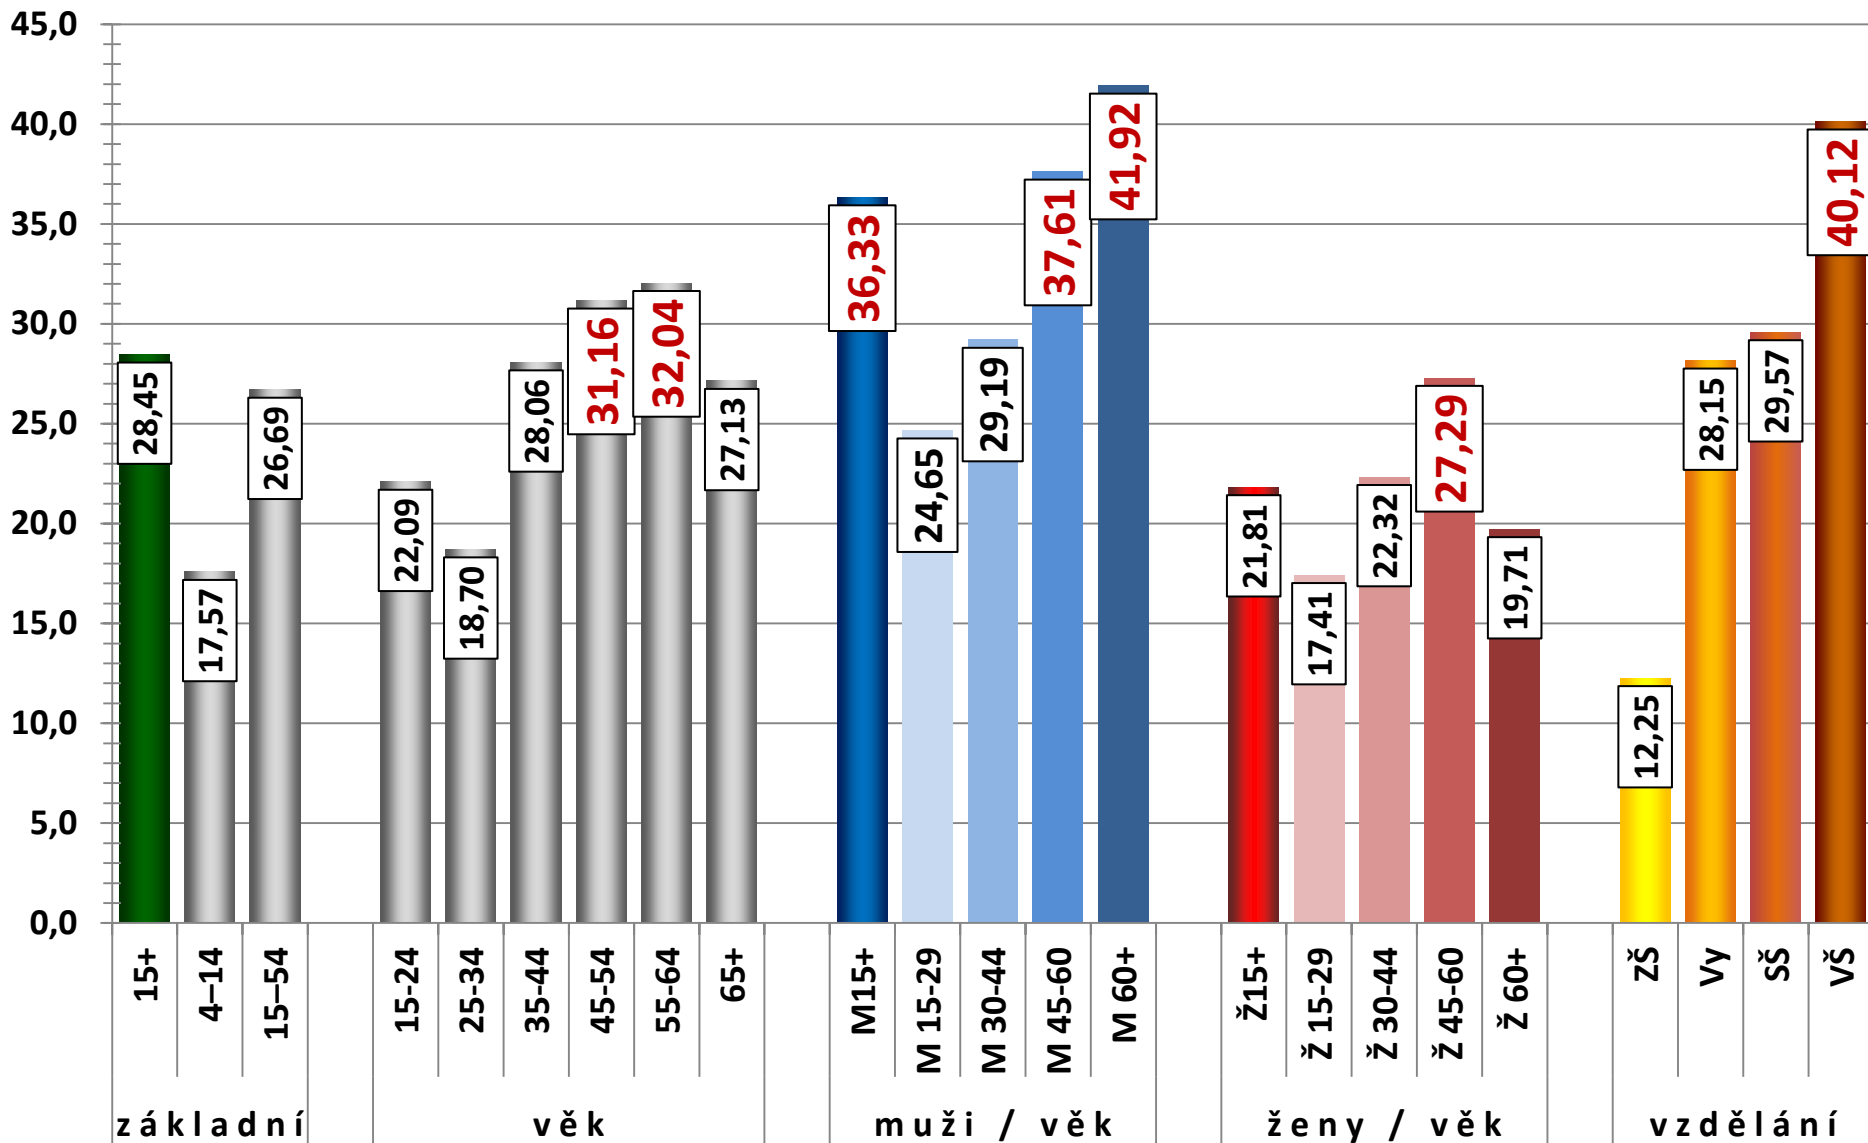

15 nejsledovanějších přenosů

Podle živé sledovanosti na webu ČT (4+)

	Místo / Závod	Datum	Začátek	Délka	4+				
					Internet	Rating	Rating	Share	Reach
					tisíce	%	tisíce	%	tisíce
1	Hochfilzen: Vytrvalostní závod Ž	15.02	14:24	1:37	43	7,8	765	44,25	1 107
2	Hochfilzen: Štafeta Ž	17.02	14:37	1:23	37	9,3	912	42,01	1 247
3	Hochfilzen: Smíšená štafeta	09.02	14:41	1:17	33	7,5	737	37,07	981
4	Hochfilzen: Vytrvalostní závod M	16.02	14:25	1:46	31	6,7	662	36,99	1 015
5	Hochfilzen: Sprint Ž	10.02	14:40	1:17	29	9,2	904	42,63	1 197
6	Ruhpolding: Štafeta Ž	12.01	14:23	1:28	26	6,6	646	36,03	889
7	PyeongChang: Sprint Ž	02.03	12:10	1:19	21	3,2	318	26,43	491
8	Anterselva: Vytrvalostní závod Ž	19.01	14:09	1:39	19	5,2	506	31,07	803
9	Oslo: Sprint Ž	17.03	13:55	1:15	18	4,0	394	28,93	576
10	Ruhpolding: Štafeta M	11.01	14:23	1:28	17	4,2	411	25,69	625
11	Oberhof: Sprint Ž	06.01	14:05	1:32	15	4,9	482	28,11	788
12	Hochfilzen: Mass Start Ž	19.02	11:22	0:46	15	11,9	1 165	39,84	1 432
13	Ruhpolding: Sprint M	13.01	14:37	1:29	14	5,7	561	29,47	878
14	Hochfilzen: Stíhací závod M	12.02	14:55	0:41	13	10,5	1 025	33,70	1 221
15	Hochfilzen: Štafeta M	18.02	14:41	1:23	13	10,9	1 073	39,03	1 331

Podíl na publiku v jednotlivých CS