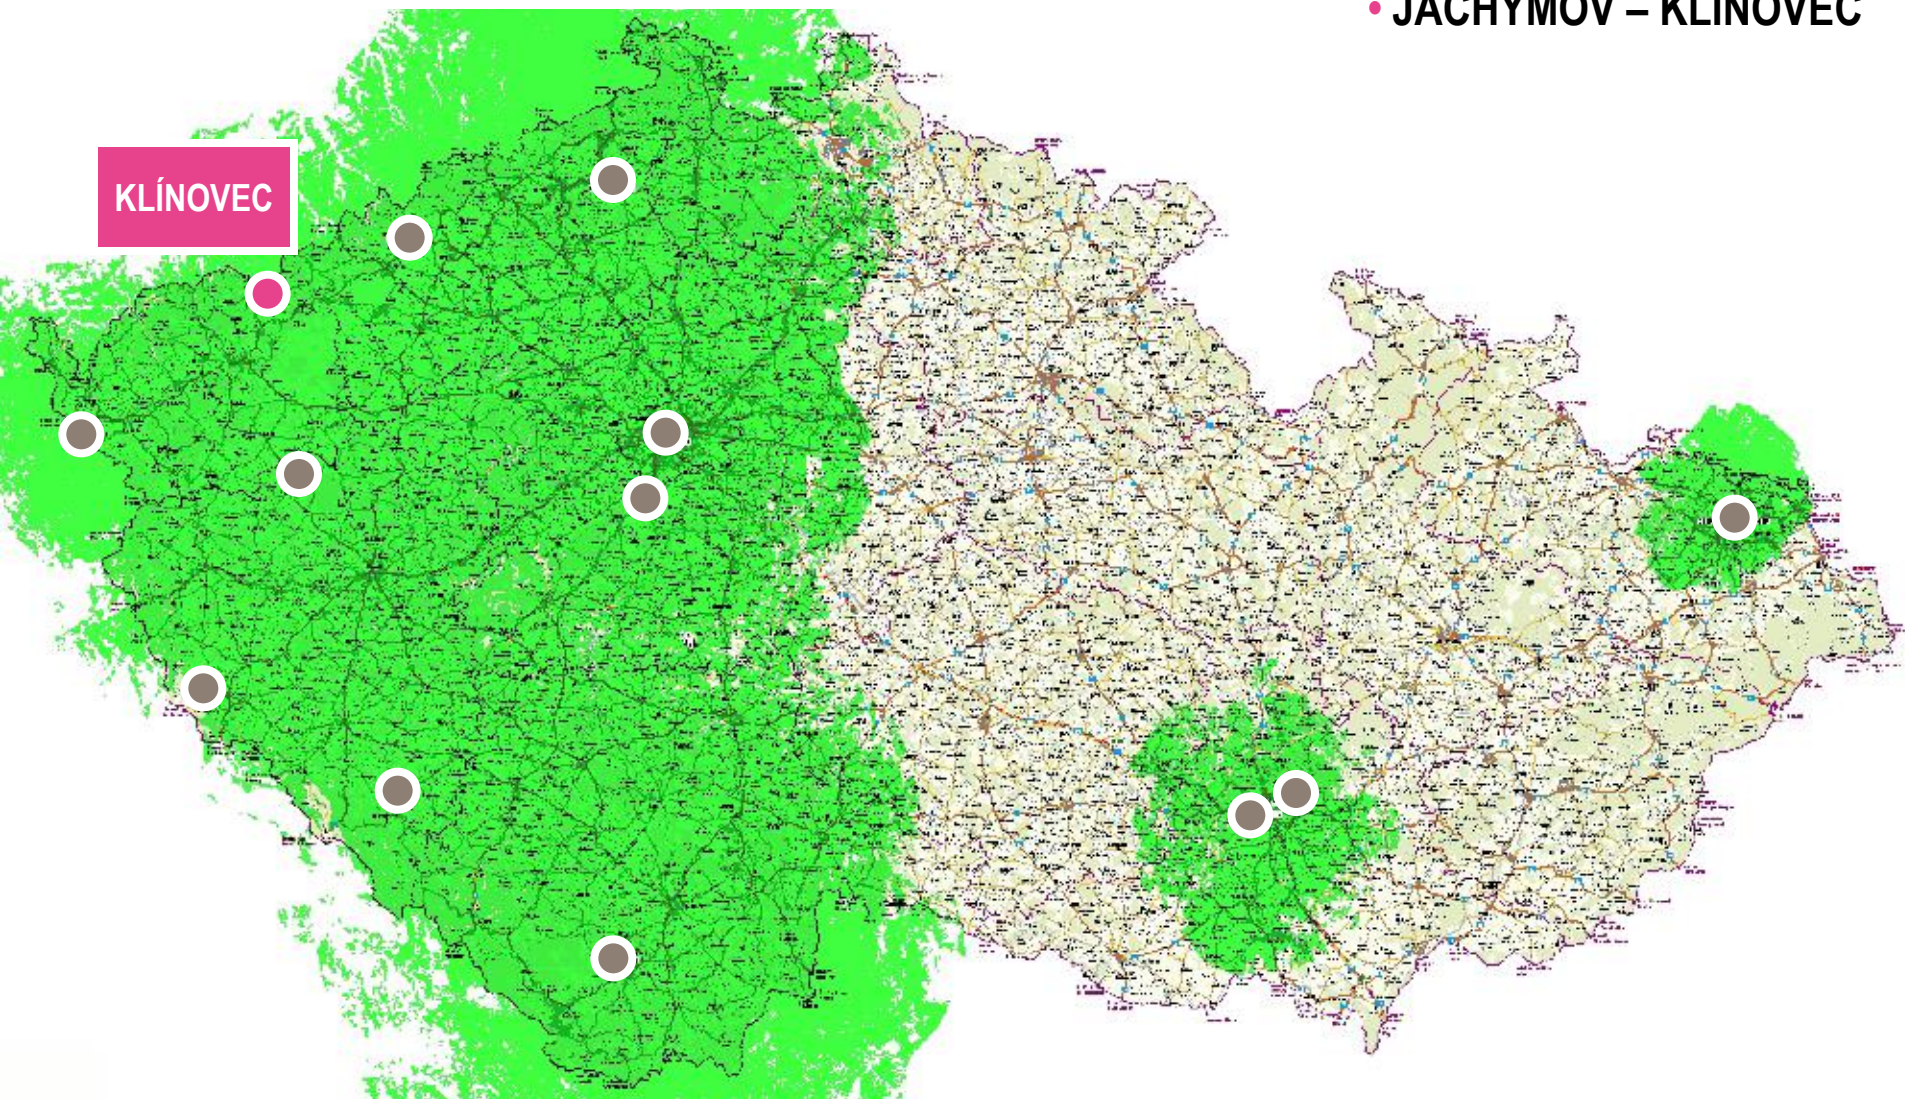

# VÝSTAVBA SÍTĚ 1 VYSÍLAČE VELKÉHO VÝKONU

- PRAHA – CUKRÁK
- ČESKÉ BUDĚJOVICE – KLEŤ

- PRAHA-MĚSTO – ŽIŽKOV
  - BRNO – HÁDY
- BRNO-MĚSTO – BARVIČOVA
  - OSTRAVA – HLADNOV
- ÚSTÍ NAD LABEM – BUKOVÁ HORA
  - CHEB – ZELENÁ HORA
- DOMAŽLICE – VRANÍ VRCH

- SUŠICE – SVATOBOR
- CHOMUTOV – JEDLOVÁ HORA

- JÁCHYMOV – KLÍNOVEC

- OSTRAVA – HOŠŤÁLKOVICE

- JIHLAVA – JAVOŘICE
- VIMPERK – MAŘSKÝ VRCH

- VOTICE – MEZIVRATA
- LIBEREC – JEŠTĚD

- BRNO – KOJÁL
- MIKULOV – DĚVÍN
- OSTRAVA – HOŠŤÁLKOVICE  
» NA PLNÝ VÝKON