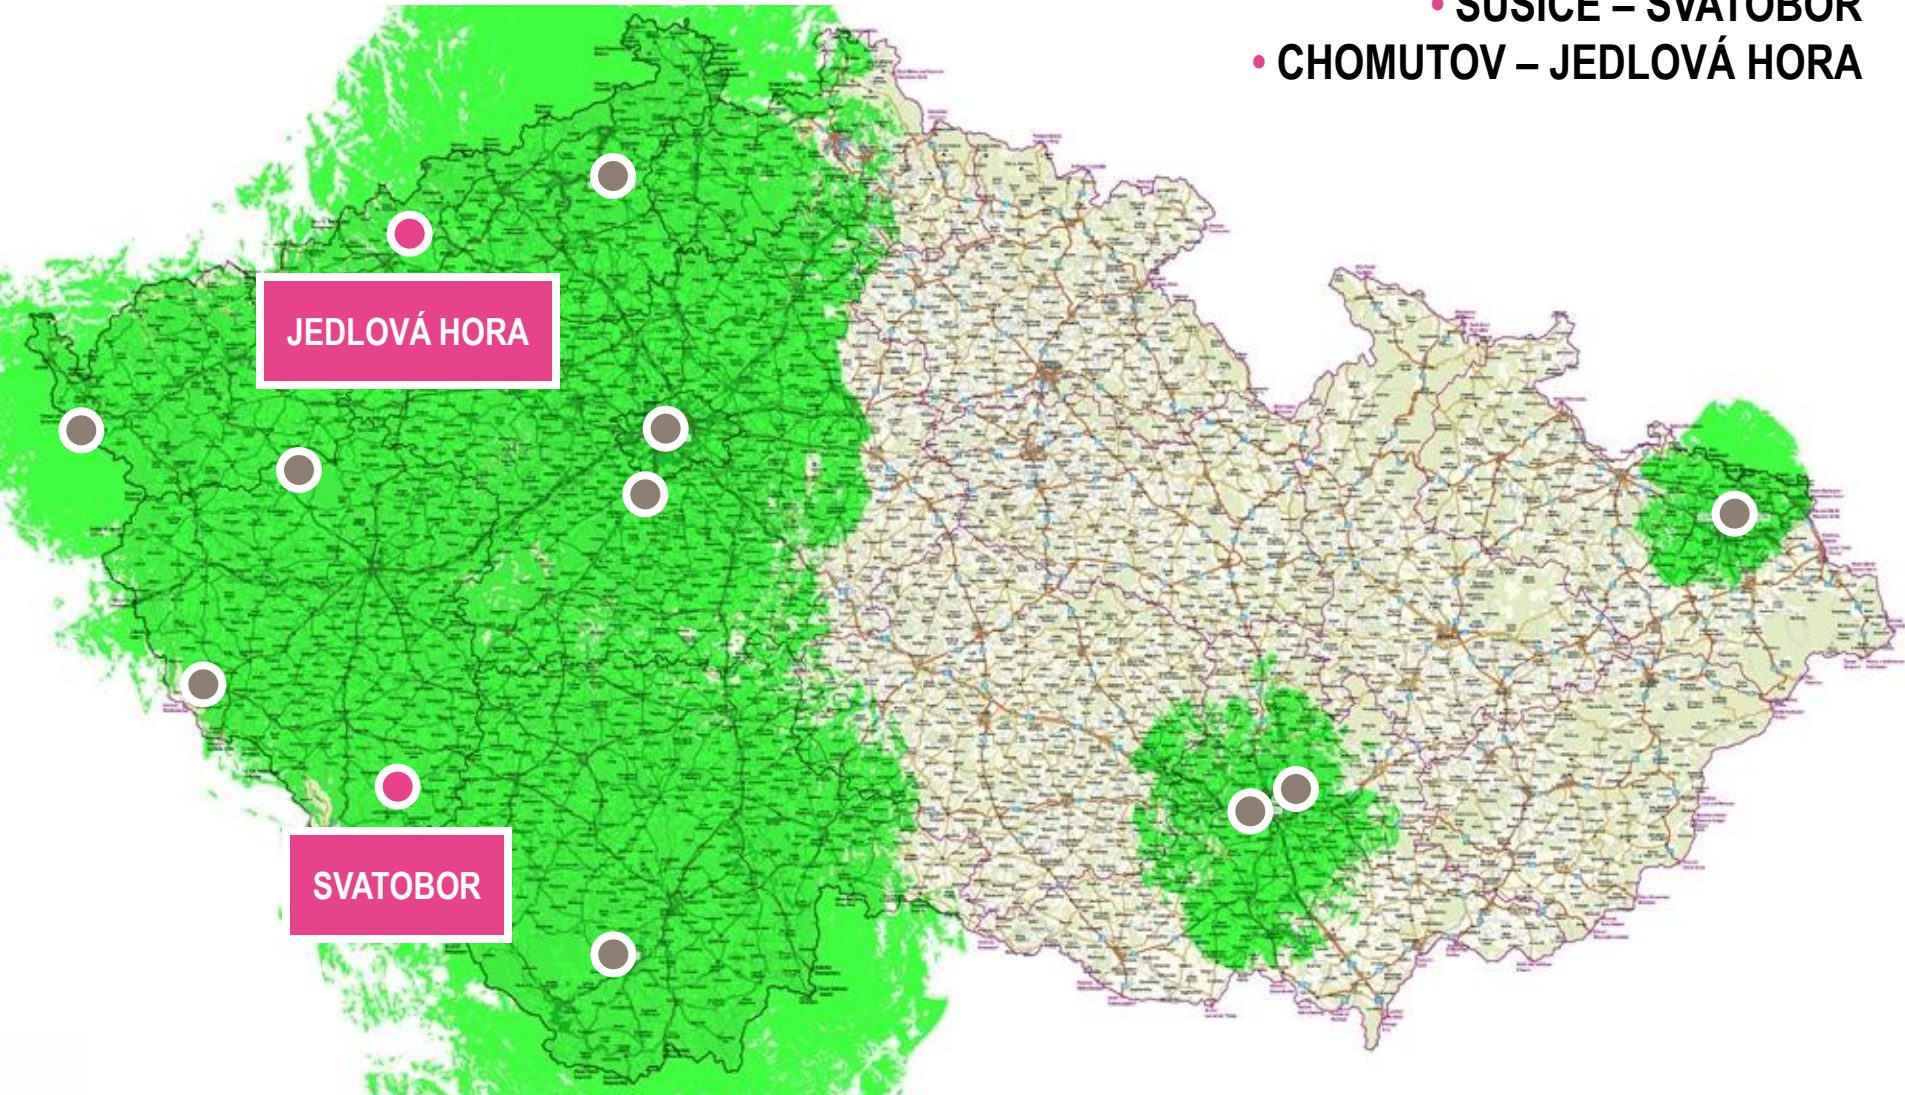

# VÝSTAVBA SÍTĚ 1 VYSÍLAČE VELKÉHO VÝKONU

- PRAHA – CUKRÁK
- ČESKÉ BUDĚJOVICE – KLEŤ

- PRAHA-MĚSTO – ŽIŽKOV
  - BRNO – HÁDY
- BRNO-MĚSTO – BARVIČOVA
  - OSTRAVA – HLADNOV
- ÚSTÍ NAD LABEM – BUKOVÁ HORA
  - CHEB – ZELENÁ HORA
- DOMAŽLICE – VRANÍ VRCH

- SUŠICE – SVATOBOR
- CHOMUTOV – JEDLOVÁ HORA

- JÁCHYMOV – KLÍNOVEC

- OSTRAVA – HOŠŤÁLKOVICE

- JIHLAVA – JAVOŘICE
- VIMPERK – MAŘSKÝ VRCH

- VOTICE – MEZIVRATA
- LIBEREC – JEŠTĚD

- BRNO – KOJÁL
- MIKULOV – DĚVÍN
- OSTRAVA – HOŠŤÁLKOVICE  
» NA PLNÝ VÝKON