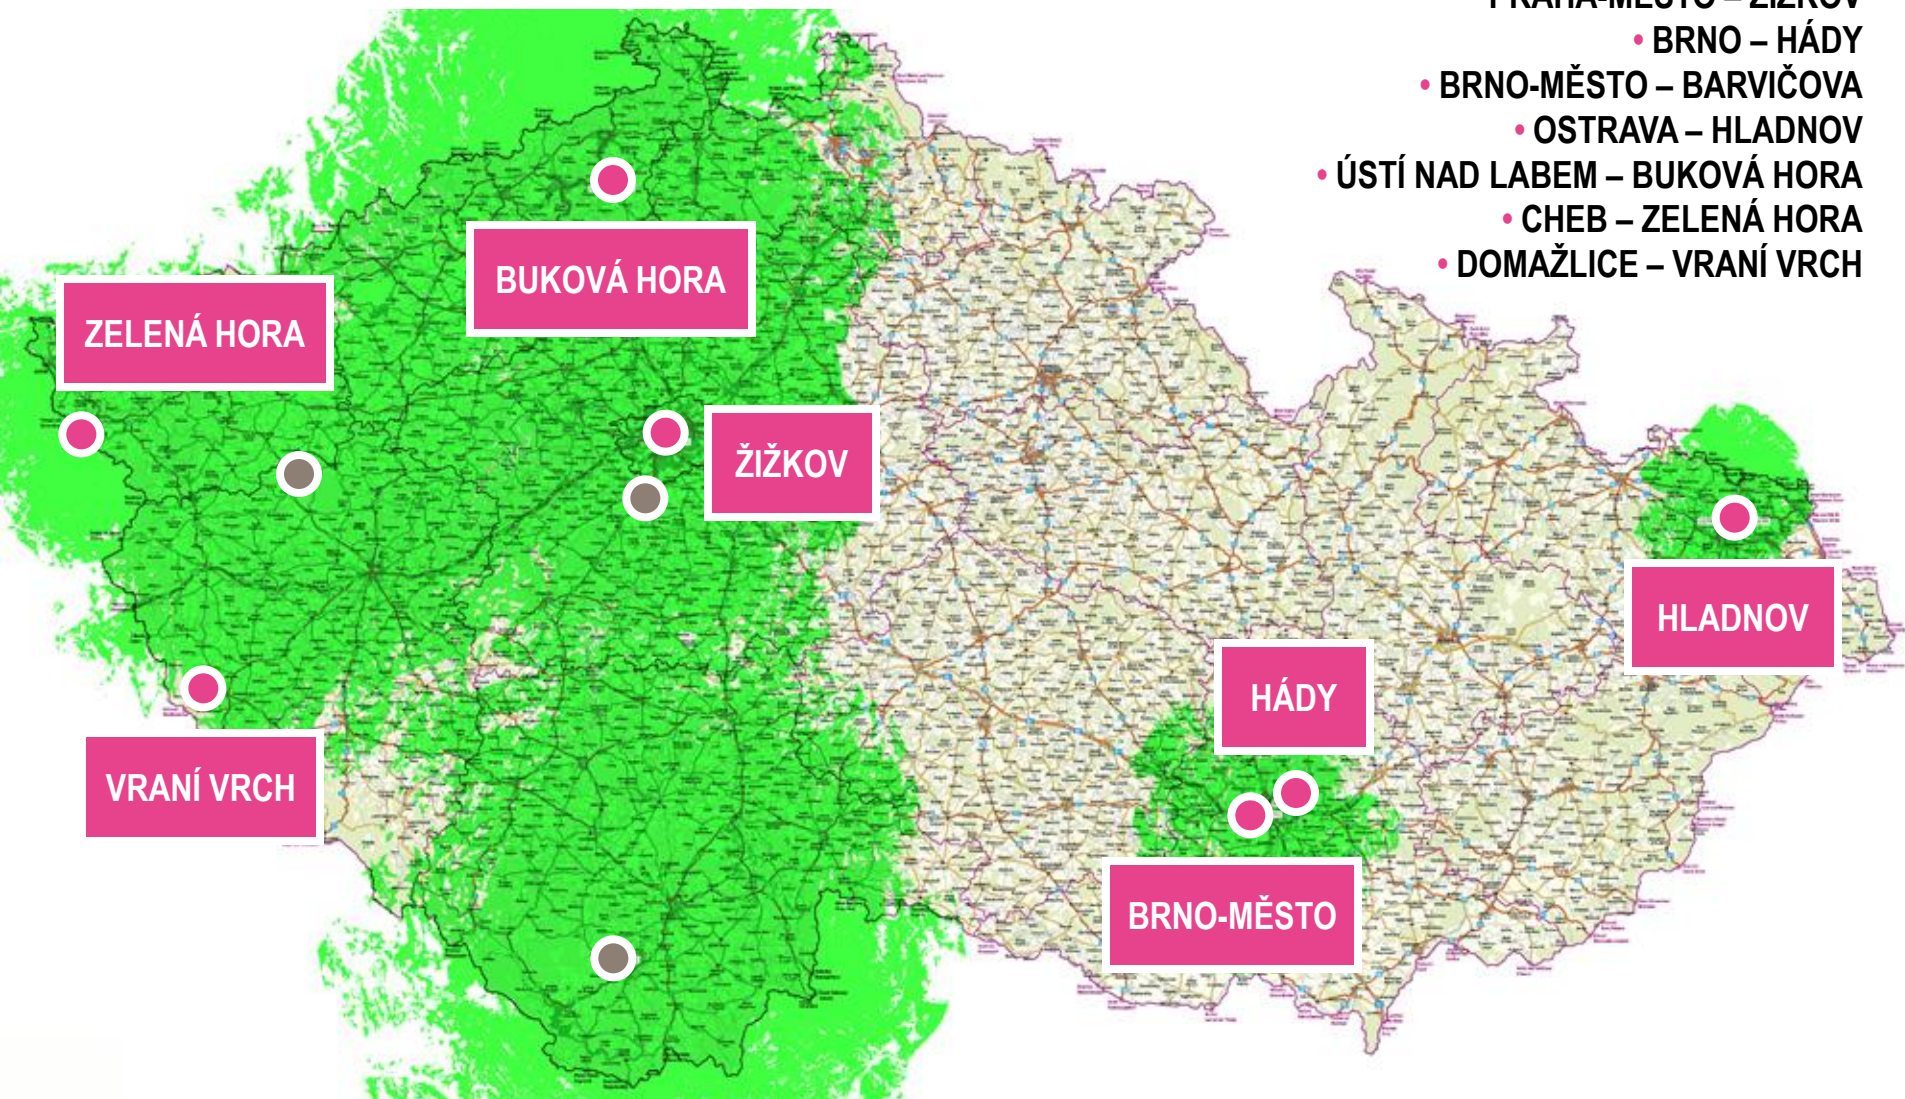

# VÝSTAVBA SÍTĚ 1 VYSÍLAČE VELKÉHO VÝKONU

- PRAHA – CUKRÁK
- ČESKÉ BUDĚJOVICE – KLEŤ

- PRAHA-MĚSTO – ŽIŽKOV
  - BRNO – HÁDY
- BRNO-MĚSTO – BARVIČOVA
  - OSTRAVA – HLADNOV
- ÚSTÍ NAD LABEM – BUKOVÁ HORA
  - CHEB – ZELENÁ HORA
- DOMAŽLICE – VRANÍ VRCH

- SUŠICE – SVATOBOR
- CHOMUTOV – JEDLOVÁ HORA

- JÁCHYMOV – KLÍNOVEC

- OSTRAVA – HOŠŤÁLKOVICE

- JIHLAVA – JAVOŘICE
- VIMPERK – MAŘSKÝ VRCH

- VOTICE – MEZIVRATA
- LIBEREC – JEŠTĚD

- BRNO – KOJÁL
- MIKULOV – DĚVÍN
- OSTRAVA – HOŠŤÁLKOVICE  
» NA PLNÝ VÝKON