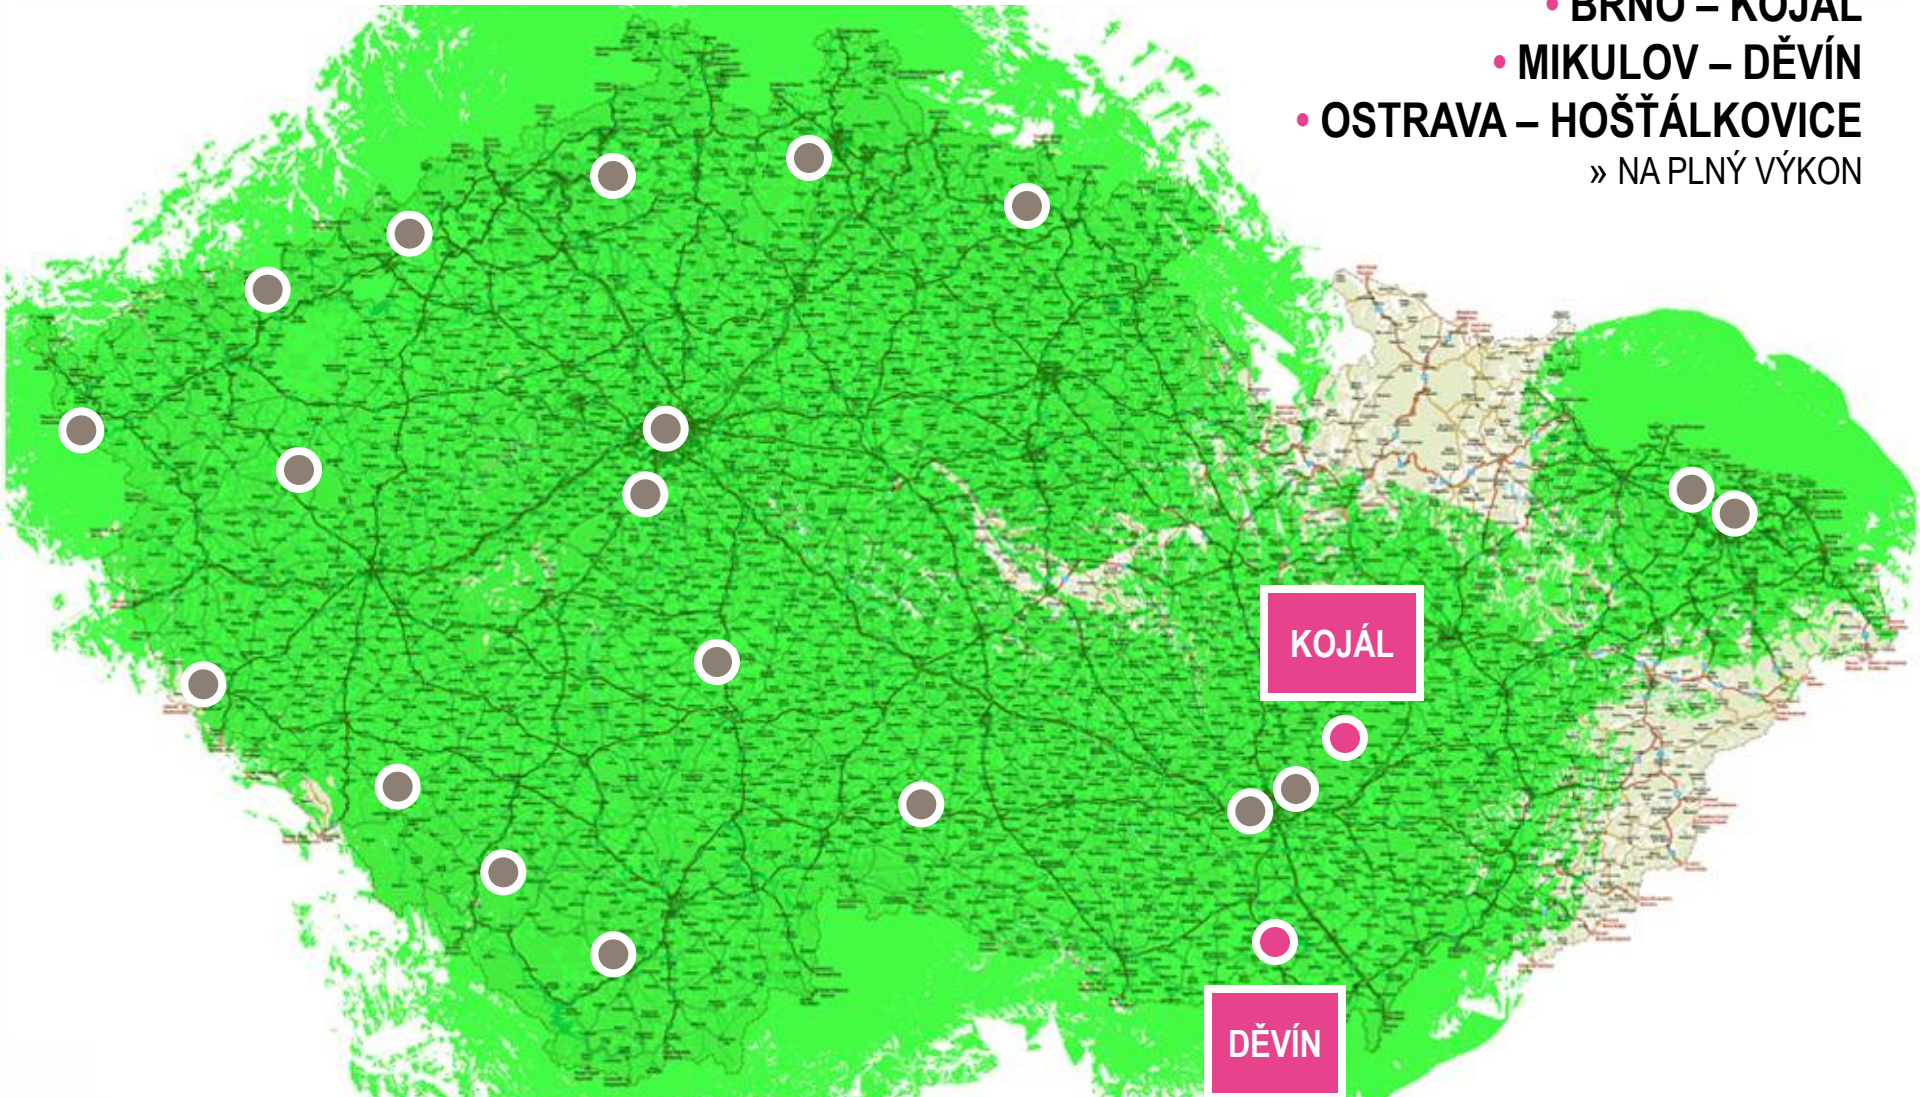

# VÝSTAVBA SÍTĚ 1 VYSÍLAČE VELKÉHO VÝKONU

- PRAHA – CUKRÁK
- ČESKÉ BUDĚJOVICE – KLEŤ

- PRAHA-MĚSTO – ŽIŽKOV
  - BRNO – HÁDY
- BRNO-MĚSTO – BARVIČOVA
  - OSTRAVA – HLADNOV
- ÚSTÍ NAD LABEM – BUKOVÁ HORA
  - CHEB – ZELENÁ HORA
- DOMAŽLICE – VRANÍ VRCH

- SUŠICE – SVATOBOR
- CHOMUTOV – JEDLOVÁ HORA

- JÁCHYMOV – KLÍNOVEC

- OSTRAVA – HOŠŤÁLKOVICE

- JIHLAVA – JAVOŘICE
- VIMPERK – MAŘSKÝ VRCH

- VOTICE – MEZIVRATA
- LIBEREC – JEŠTĚD

- BRNO – KOJÁL
- MIKULOV – DĚVÍN
- OSTRAVA – HOŠŤÁLKOVICE  
» NA PLNÝ VÝKON