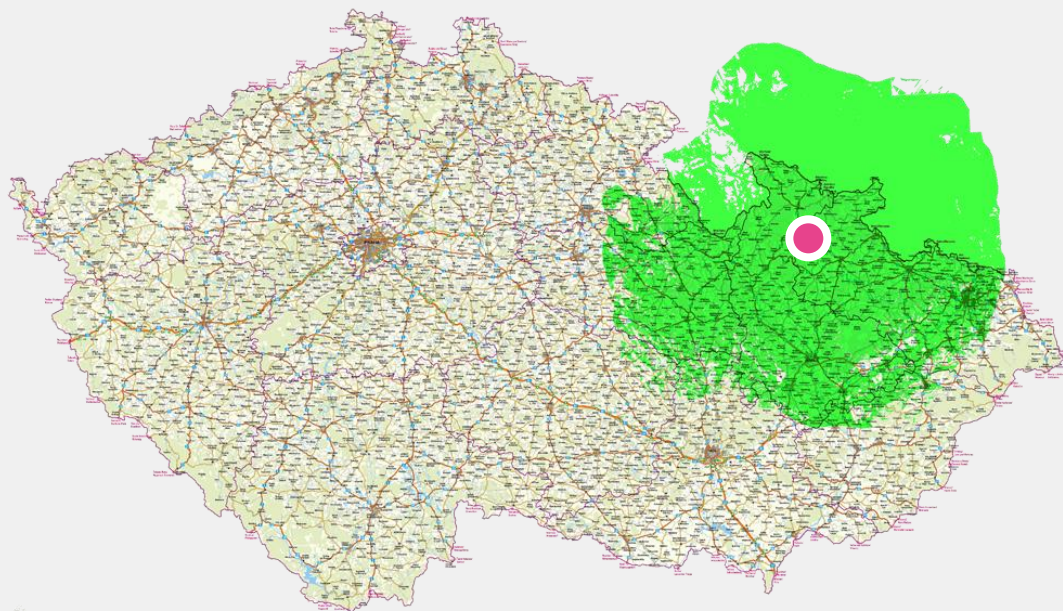

## VYUŽITÍ KMITOČTŮ NA VYSÍLAČI JESENÍK – PRADĚD

KANÁL	VYSÍLÁNÍ DO 30. 9.	VYSÍLÁNÍ PO 30. 9.	POZNÁMKA
50	ANALOGOVĚ ČT2	ANALOGOVĚ ČT1	OD 4. 8. PIKTOGRAM OD 6. 9. LIŠTA
36	ANALOGOVĚ ČT1	DIGITÁLNĚ ČT1, ČT2, ČT24, ČT4	OD 4. 8. PIKTOGRAM OD 6. 9. LIŠTA