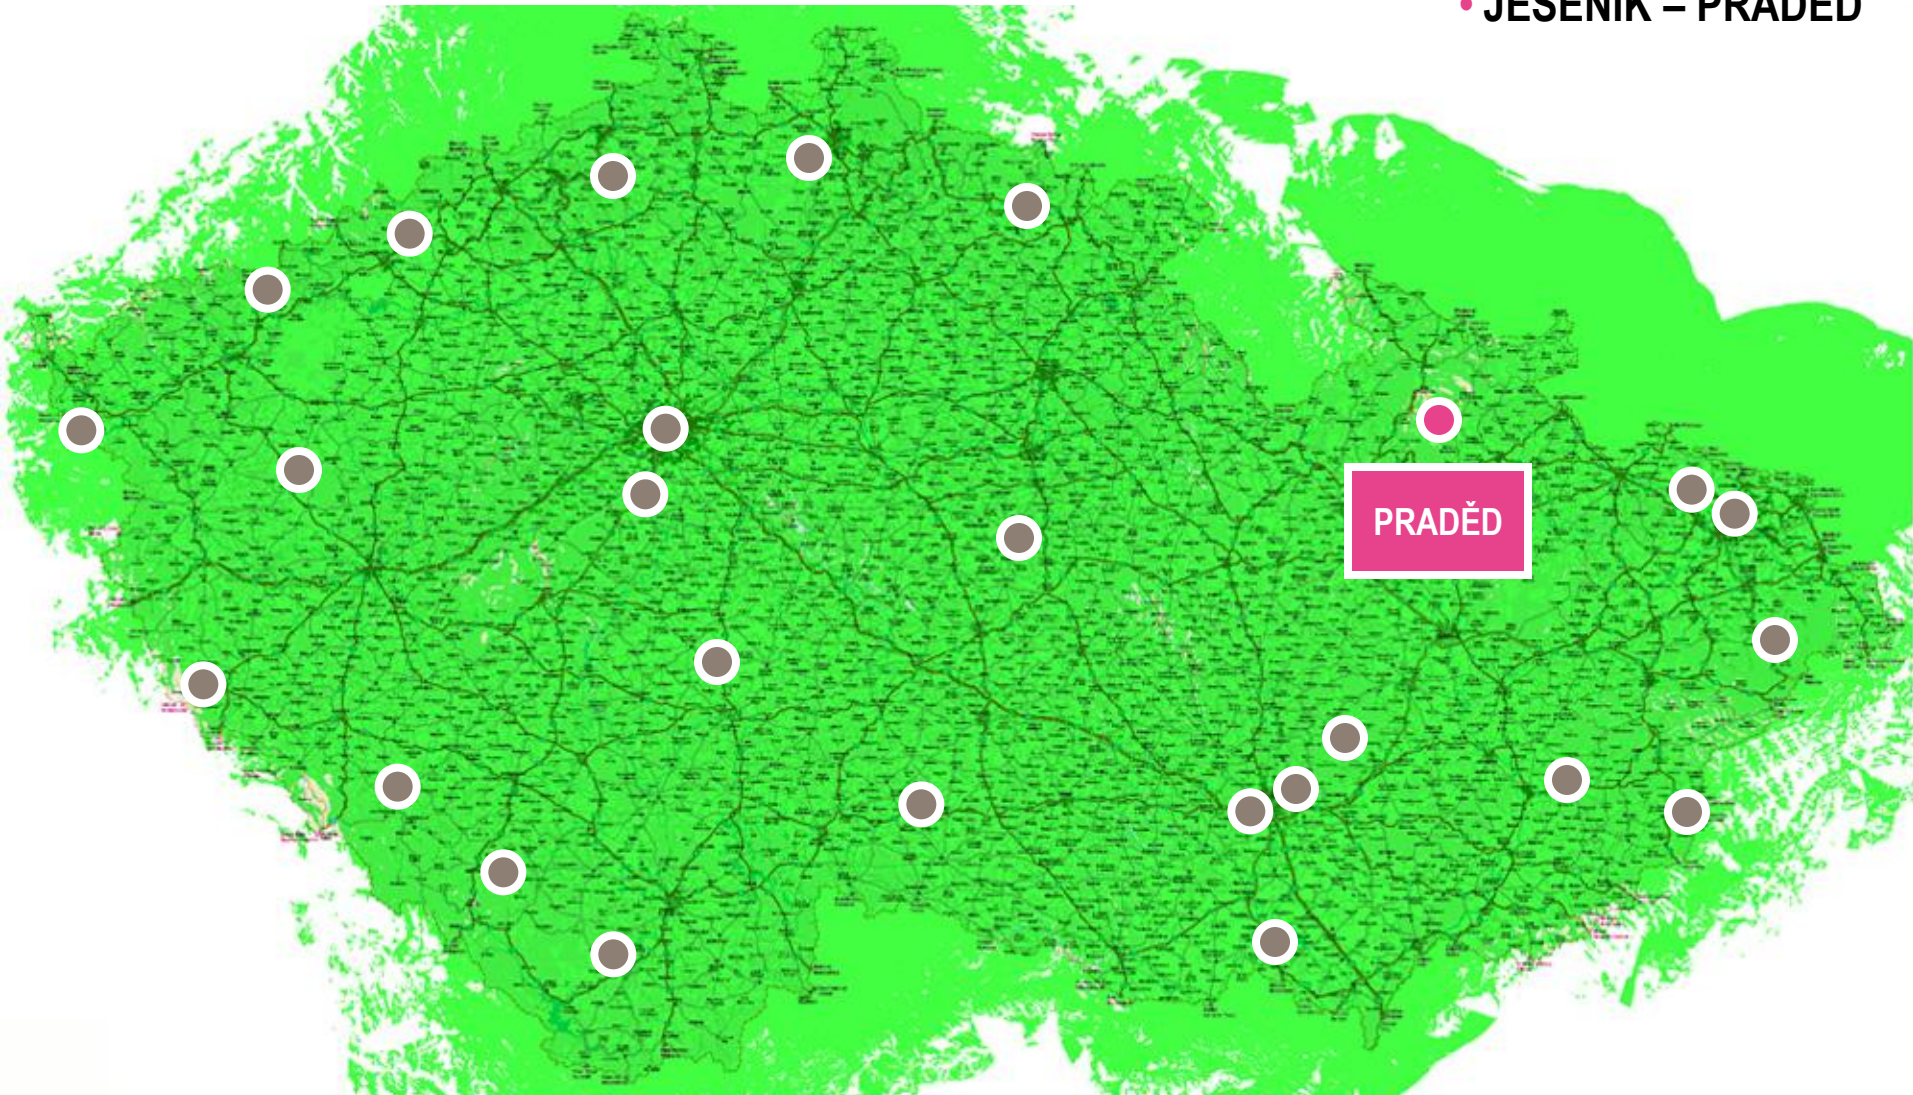

- SUŠICE – SVATOBOR
- CHOMUTOV – JEDLOVÁ HORA

- JÁCHYMOV – KLÍNOVEC

- OSTRAVA – HOŠŤÁLKOVICE

- JIHLAVA – JAVOŘICE
- VIMPERK – MAŘSKÝ VRCH

- VOTICE – MEZIVRATA
- LIBEREC – JEŠTĚD

- BRNO – KOJÁL
- MIKULOV – DĚVÍN
- OSTRAVA – HOŠŤÁLKOVICE  
» NA PLNÝ VÝKON

- PARDUBICE – KRÁSNÉ

- VALAŠSKÉ KLOBOUKY – PLOŠTINY
- ZLÍN – TLUSTÁ HORA

ČESKÁ TELEVIZE