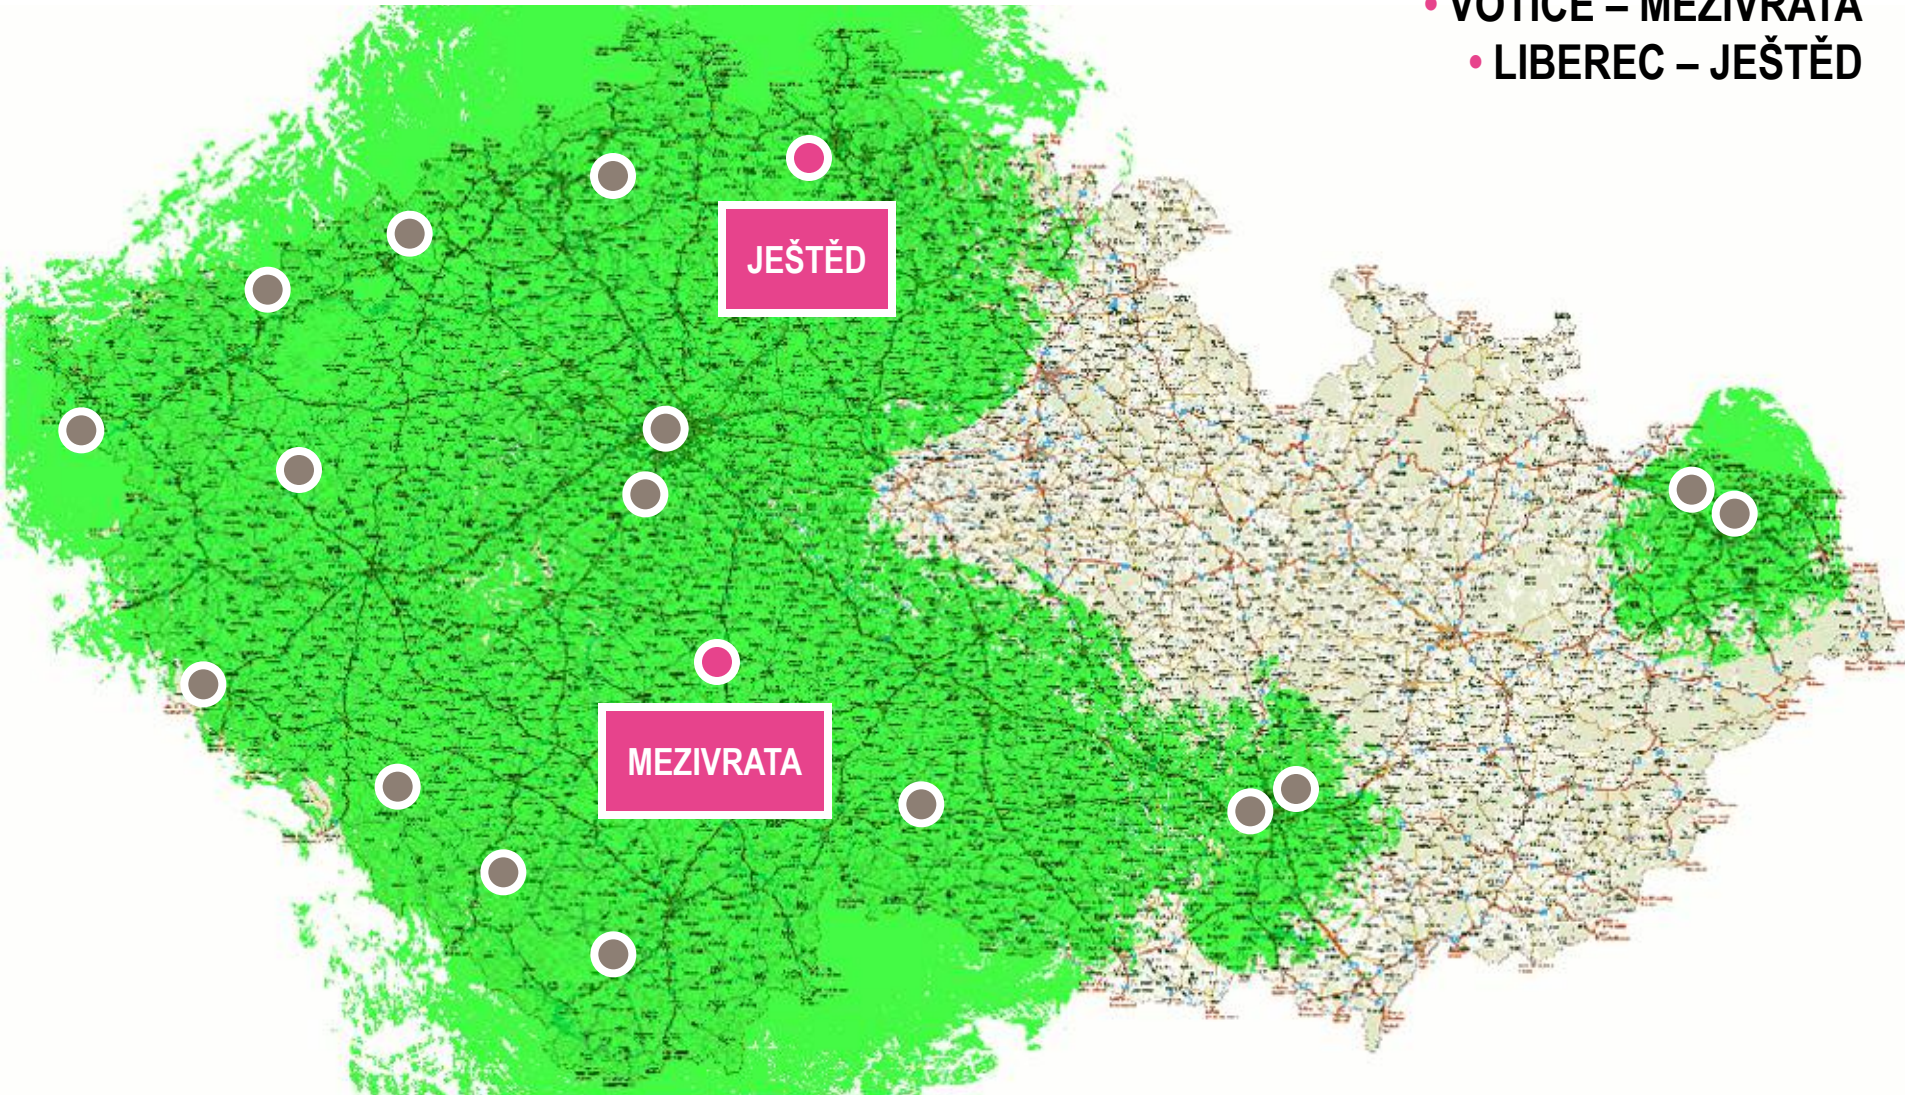

# VÝSTAVBA SÍTĚ 1 VYSÍLAČE VELKÉHO VÝKONU

- PRAHA – CUKRÁK
- ČESKÉ BUDĚJOVICE – KLEŤ

- PRAHA-MĚSTO – ŽIŽKOV
  - BRNO – HÁDY
- BRNO-MĚSTO – BARVIČOVA
  - OSTRAVA – HLADNOV
- ÚSTÍ NAD LABEM – BUKOVÁ HORA
  - CHEB – ZELENÁ HORA
- DOMAŽLICE – VRANÍ VRCH

- SUŠICE – SVATOBOR
- CHOMUTOV – JEDLOVÁ HORA

- JÁCHYMOV – KLÍNOVEC

- OSTRAVA – HOŠŤÁLKOVICE

- JIHLAVA – JAVOŘICE
- VIMPERK – MAŘSKÝ VRCH

- VOTICE – MEZIVRATA
- LIBEREC – JEŠTĚD

- BRNO – KOJÁL
- MIKULOV – DĚVÍN
- OSTRAVA – HOŠŤÁLKOVICE  
» NA PLNÝ VÝKON

- PARDUBICE – KRÁSNÉ

- VALAŠSKÉ KLOBOUKY – PLOŠTINY
- ZLÍN – TLUSTÁ HORA

ČESKÁ TELEVIZE