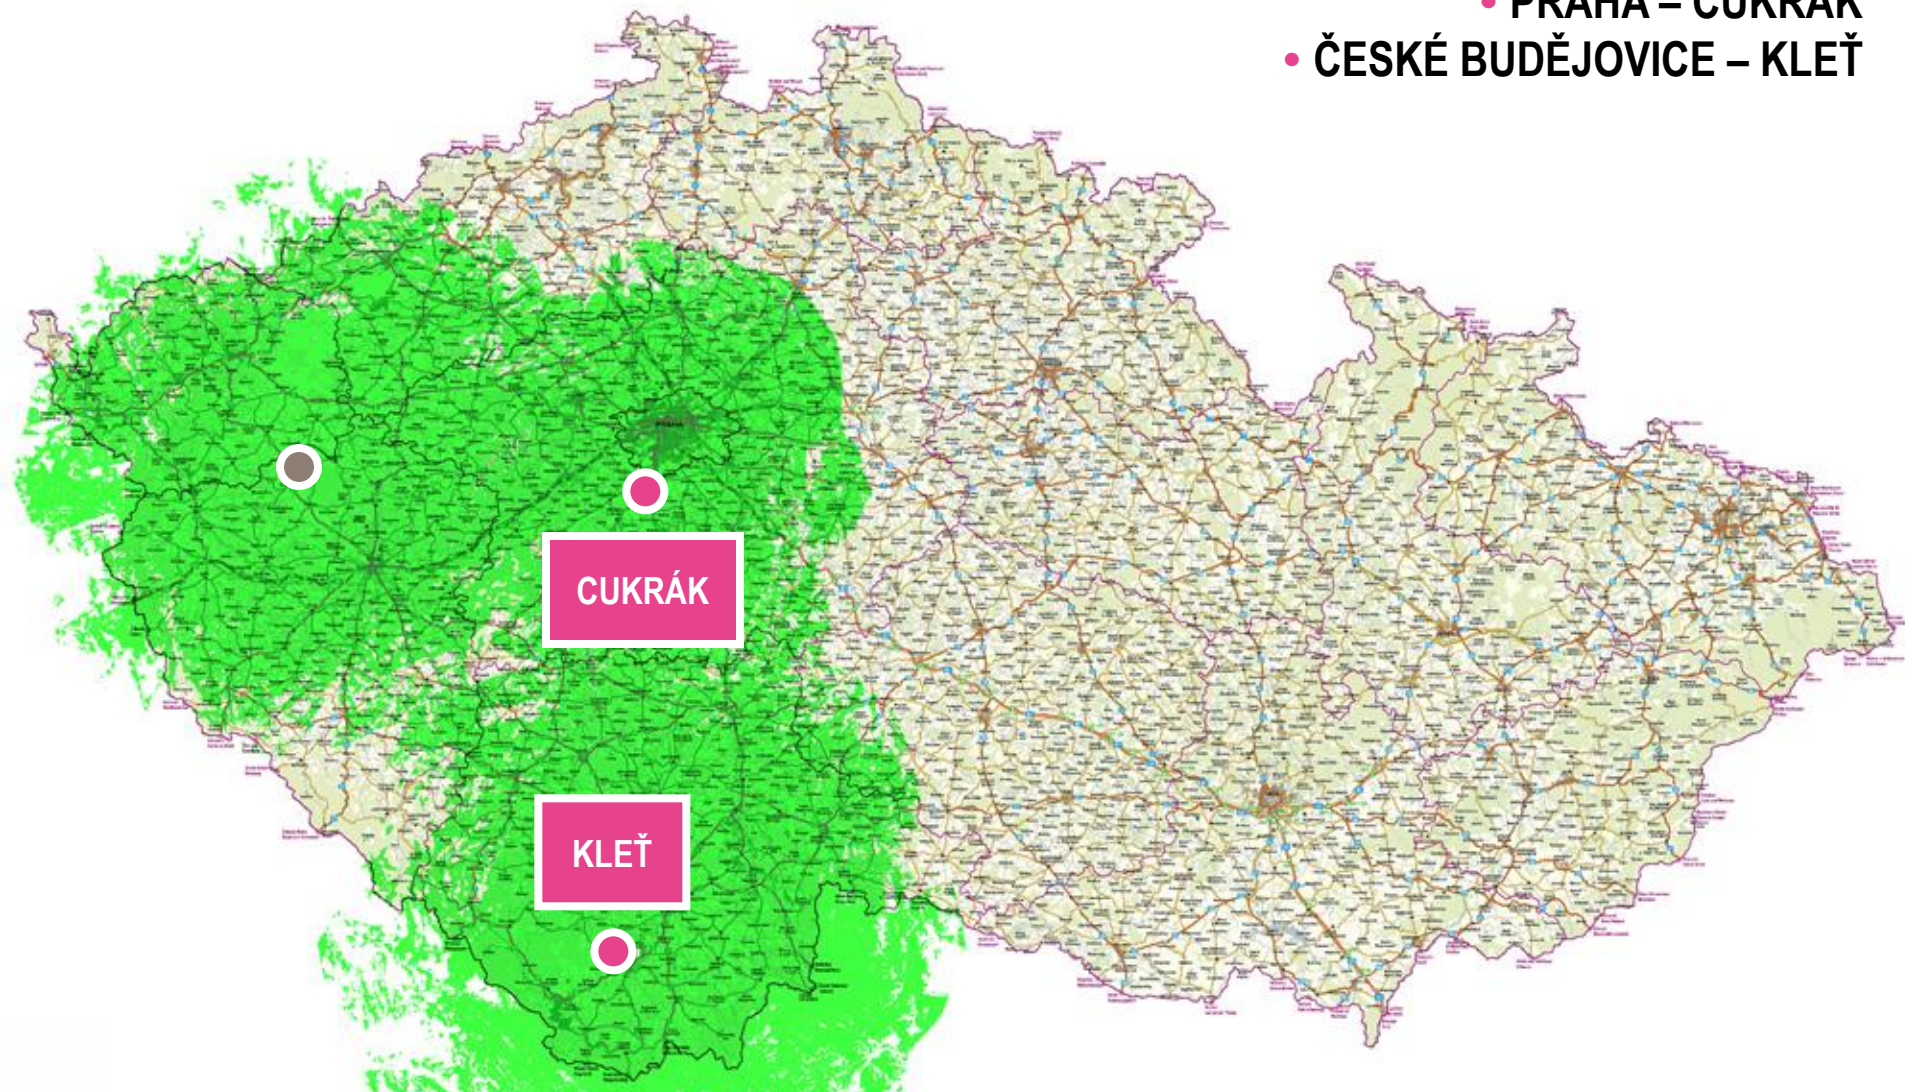

## GRAF: ROZŠIŘUJÍCÍ SE POKRYTÍ SÍTĚ 1

# VÝSTAVBA SÍTĚ 1 VYSÍLAČE VELKÉHO VÝKONU

- PRAHA – CUKRÁK
- ČESKÉ BUDĚJOVICE – KLEŤ

- PRAHA-MĚSTO – ŽIŽKOV
  - BRNO – HÁDY
- BRNO-MĚSTO – BARVIČOVA
  - OSTRAVA – HLADNOV
- ÚSTÍ NAD LABEM – BUKOVÁ HORA
  - CHEB – ZELENÁ HORA
- DOMAŽLICE – VRANÍ VRCH

- SUŠICE – SVATOBOR
- CHOMUTOV – JEDLOVÁ HORA

- JÁCHYMOV – KLÍNOVEC

- OSTRAVA – HOŠŤÁLKOVICE

- JIHLAVA – JAVOŘICE
- VIMPERK – MAŘSKÝ VRCH

- VOTICE – MEZIVRATA
- LIBEREC – JEŠTĚD

- BRNO – KOJÁL
- MIKULOV – DĚVÍN
- OSTRAVA – HOŠŤÁLKOVICE  
» NA PLNÝ VÝKON