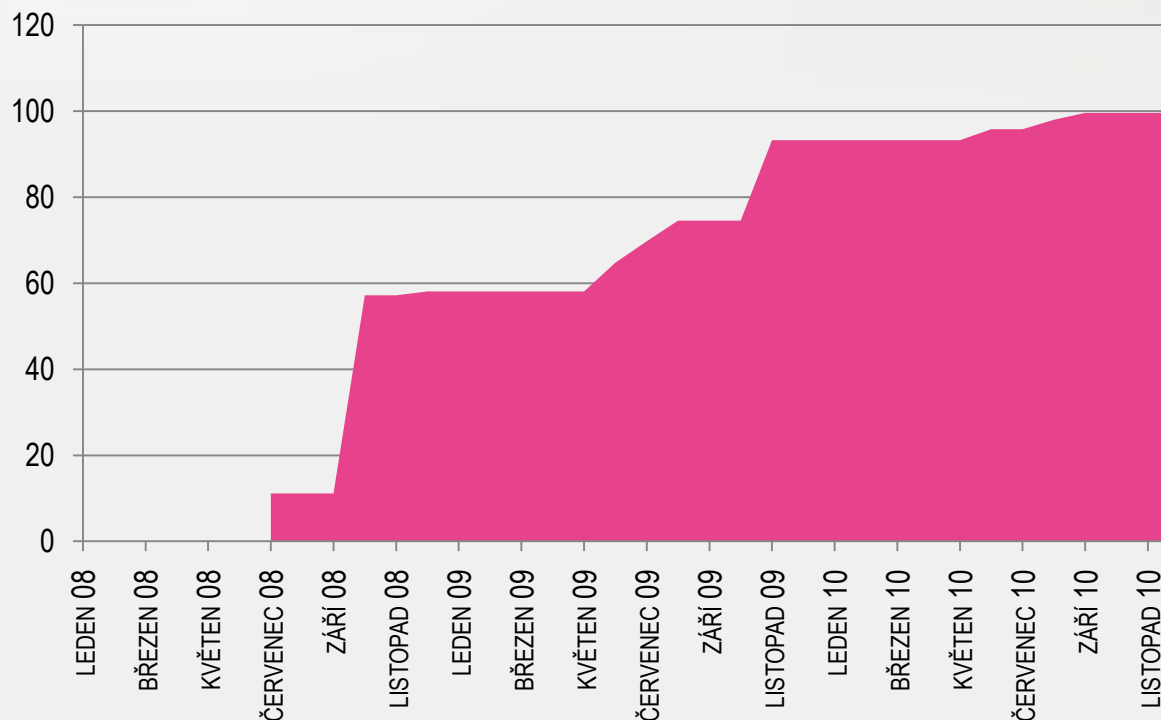

GRAF: ROZŠIŘUJÍCÍ SE POKRYTÍ SÍTĚ 1

VÝSTAVBA SÍTĚ 1: POKRYTÍ OBYVATEL ČR V PROCENTECH

PODLE VYHLÁŠKY ČTÚ Č.163 ZE DNE 30. DUBNA 2008 O ZPŮSOBU STANOVENÍ POKRYTÍ SIGNÁLEM ZEMSKÉHO TELEVIZNÍHO VYSÍLÁNÍ BUDE K 30. 9. 2010 ČESKÁ TELEVIZE SPLŇOVAT PODMÍNKY ZÁKONA Č. 483/1991 SB. ZE DNE 7. LISTOPADU 1991 O ČESKÉ TELEVIZI VE ZNĚNÍ ZÁKONŮ Č. 36/1993 SB., Č. 253/1994 SB., Č. 301/1995 SB., Č. 39/2001 SB., Č. 231/2001 SB., Č. 82/2005 SB., Č. 127/2005 SB. A Č. 304/2007 SB. – PROVOZUJE MULTIPLEX VEŘEJNÉ SLUŽBY, TEDY SÍŤ 1 S POKRYTÍM ALESPŮŇ 95 % OBYVATEL ČESKÉ REPUBLIKY POČÍTANÝCH PODLE ÚDAJŮ Z POSLEDNÍHO SČÍTÁNÍ LIDU. TEORETICKÉ POKRYTÍ DOSÁHNE KE STEJNÉMU DATU VÍCE JAK 99 %.