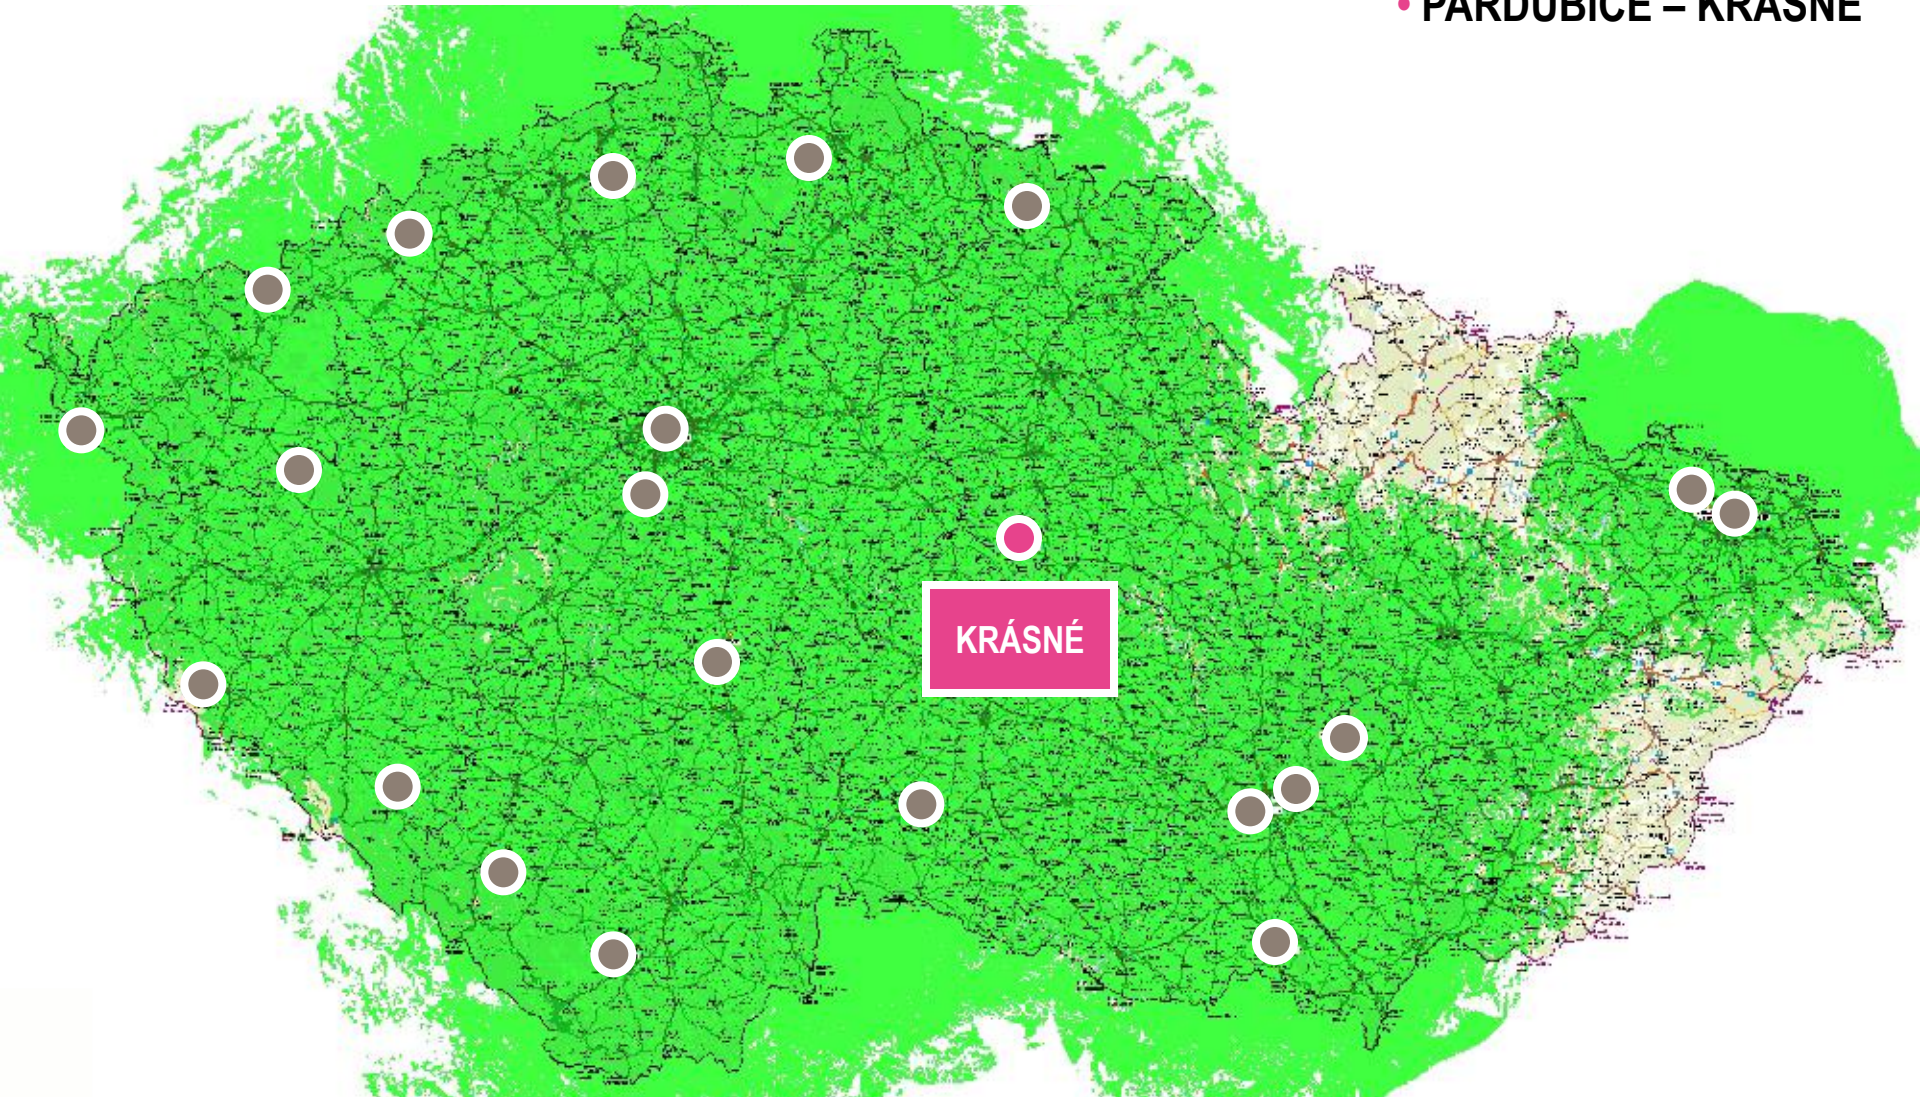

# VÝSTAVBA SÍTĚ 1 VYSÍLAČE VELKÉHO VÝKONU

- PRAHA – CUKRÁK
- ČESKÉ BUDĚJOVICE – KLEŤ

- PRAHA-MĚSTO – ŽIŽKOV
  - BRNO – HÁDY
- BRNO-MĚSTO – BARVIČOVA
  - OSTRAVA – HLADNOV
- ÚSTÍ NAD LABEM – BUKOVÁ HORA
  - CHEB – ZELENÁ HORA
- DOMAŽLICE – VRANÍ VRCH

- SUŠICE – SVATOBOR
- CHOMUTOV – JEDLOVÁ HORA

- JÁCHYMOV – KLÍNOVEC

- OSTRAVA – HOŠŤÁLKOVICE

- JIHLAVA – JAVOŘICE
- VIMPERK – MAŘSKÝ VRCH

- VOTICE – MEZIVRATA
- LIBEREC – JEŠTĚD

- BRNO – KOJÁL
- MIKULOV – DĚVÍN
- OSTRAVA – HOŠŤÁLKOVICE  
» NA PLNÝ VÝKON

- PARDUBICE – KRÁSNÉ

- VALAŠSKÉ KLOBOUKY – PLOŠTINY
- ZLÍN – TLUSTÁ HORA

ČESKÁ TELEVIZE