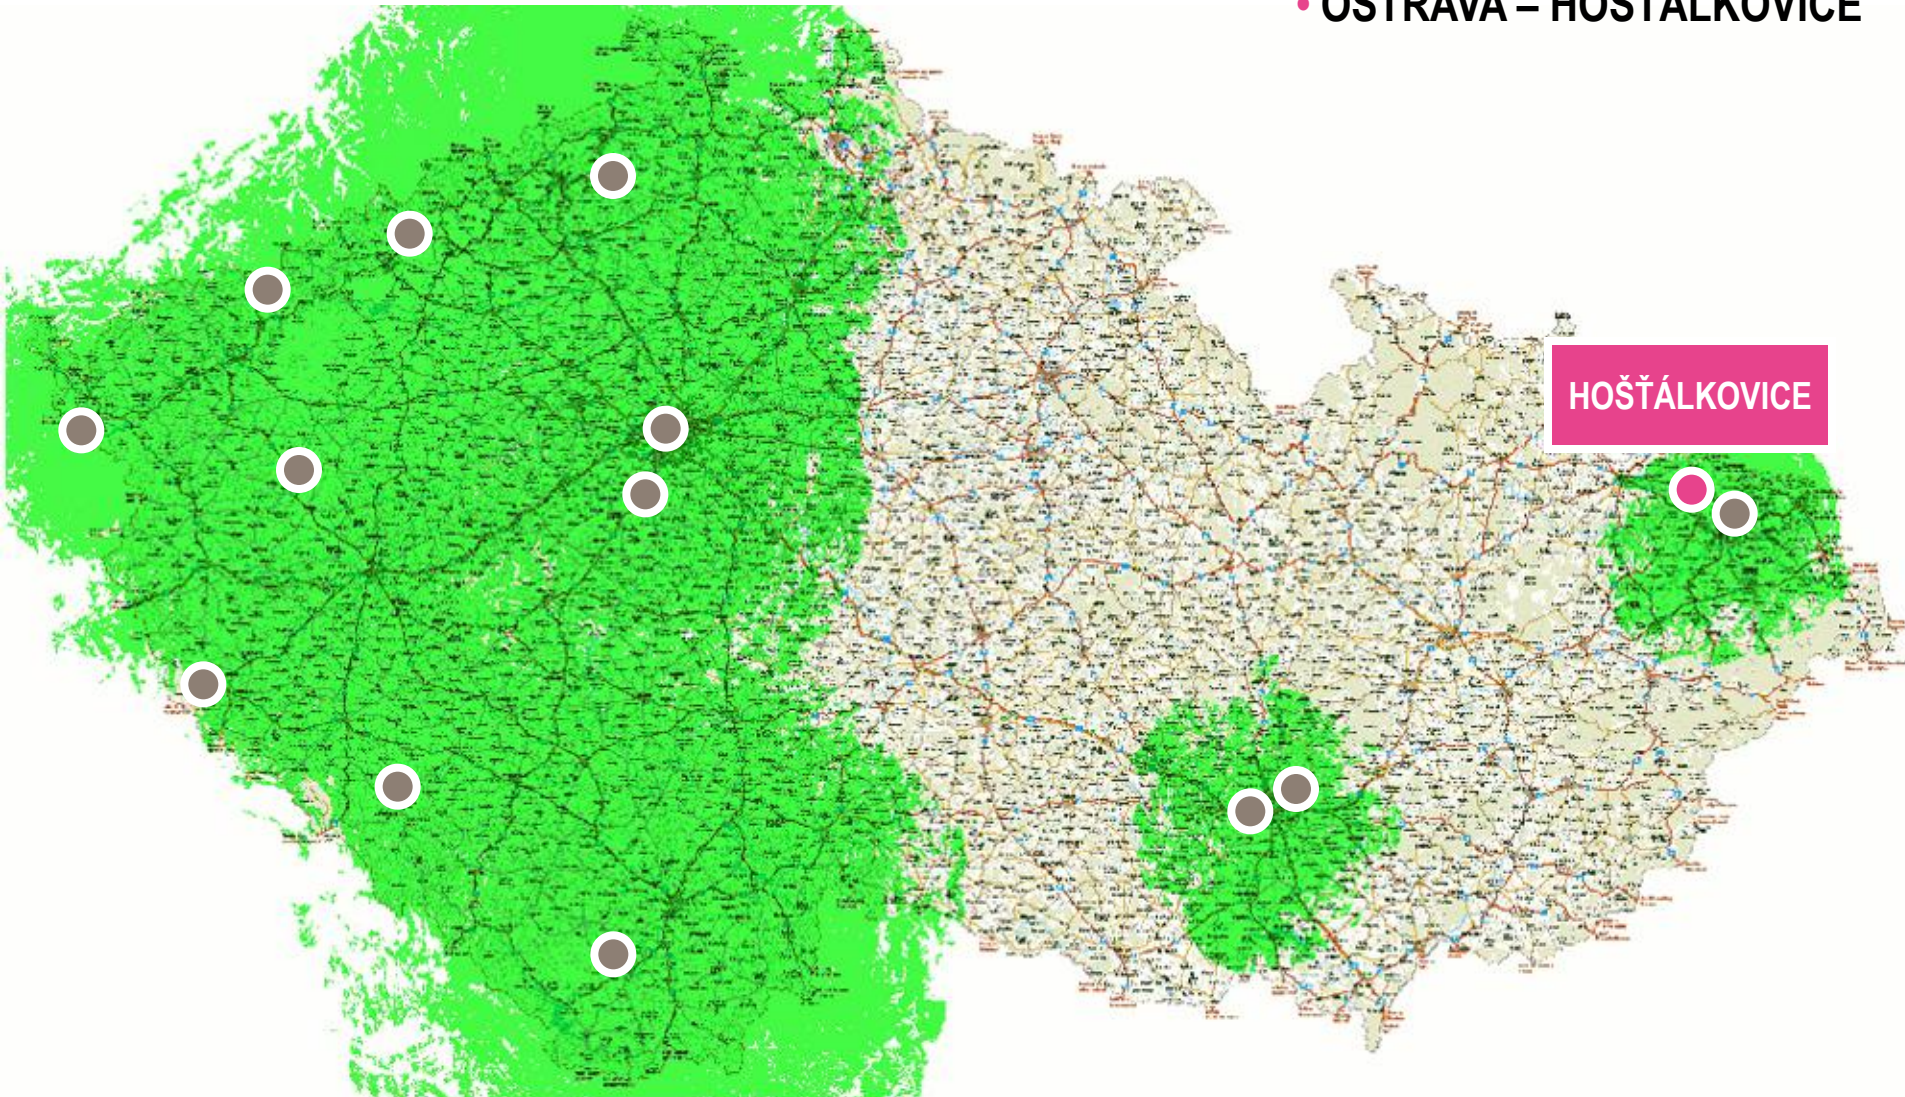

- SUŠICE – SVATOBOR
- CHOMUTOV – JEDLOVÁ HORA

- JÁCHYMOV – KLÍNOVEC

- OSTRAVA – HOŠŤÁLKOVICE

- JIHLAVA – JAVOŘICE
- VIMPERK – MAŘSKÝ VRCH

- VOTICE – MEZIVRATA
- LIBEREC – JEŠTĚD

- BRNO – KOJÁL
- MIKULOV – DĚVÍN
- OSTRAVA – HOŠŤÁLKOVICE  
» NA PLNÝ VÝKON