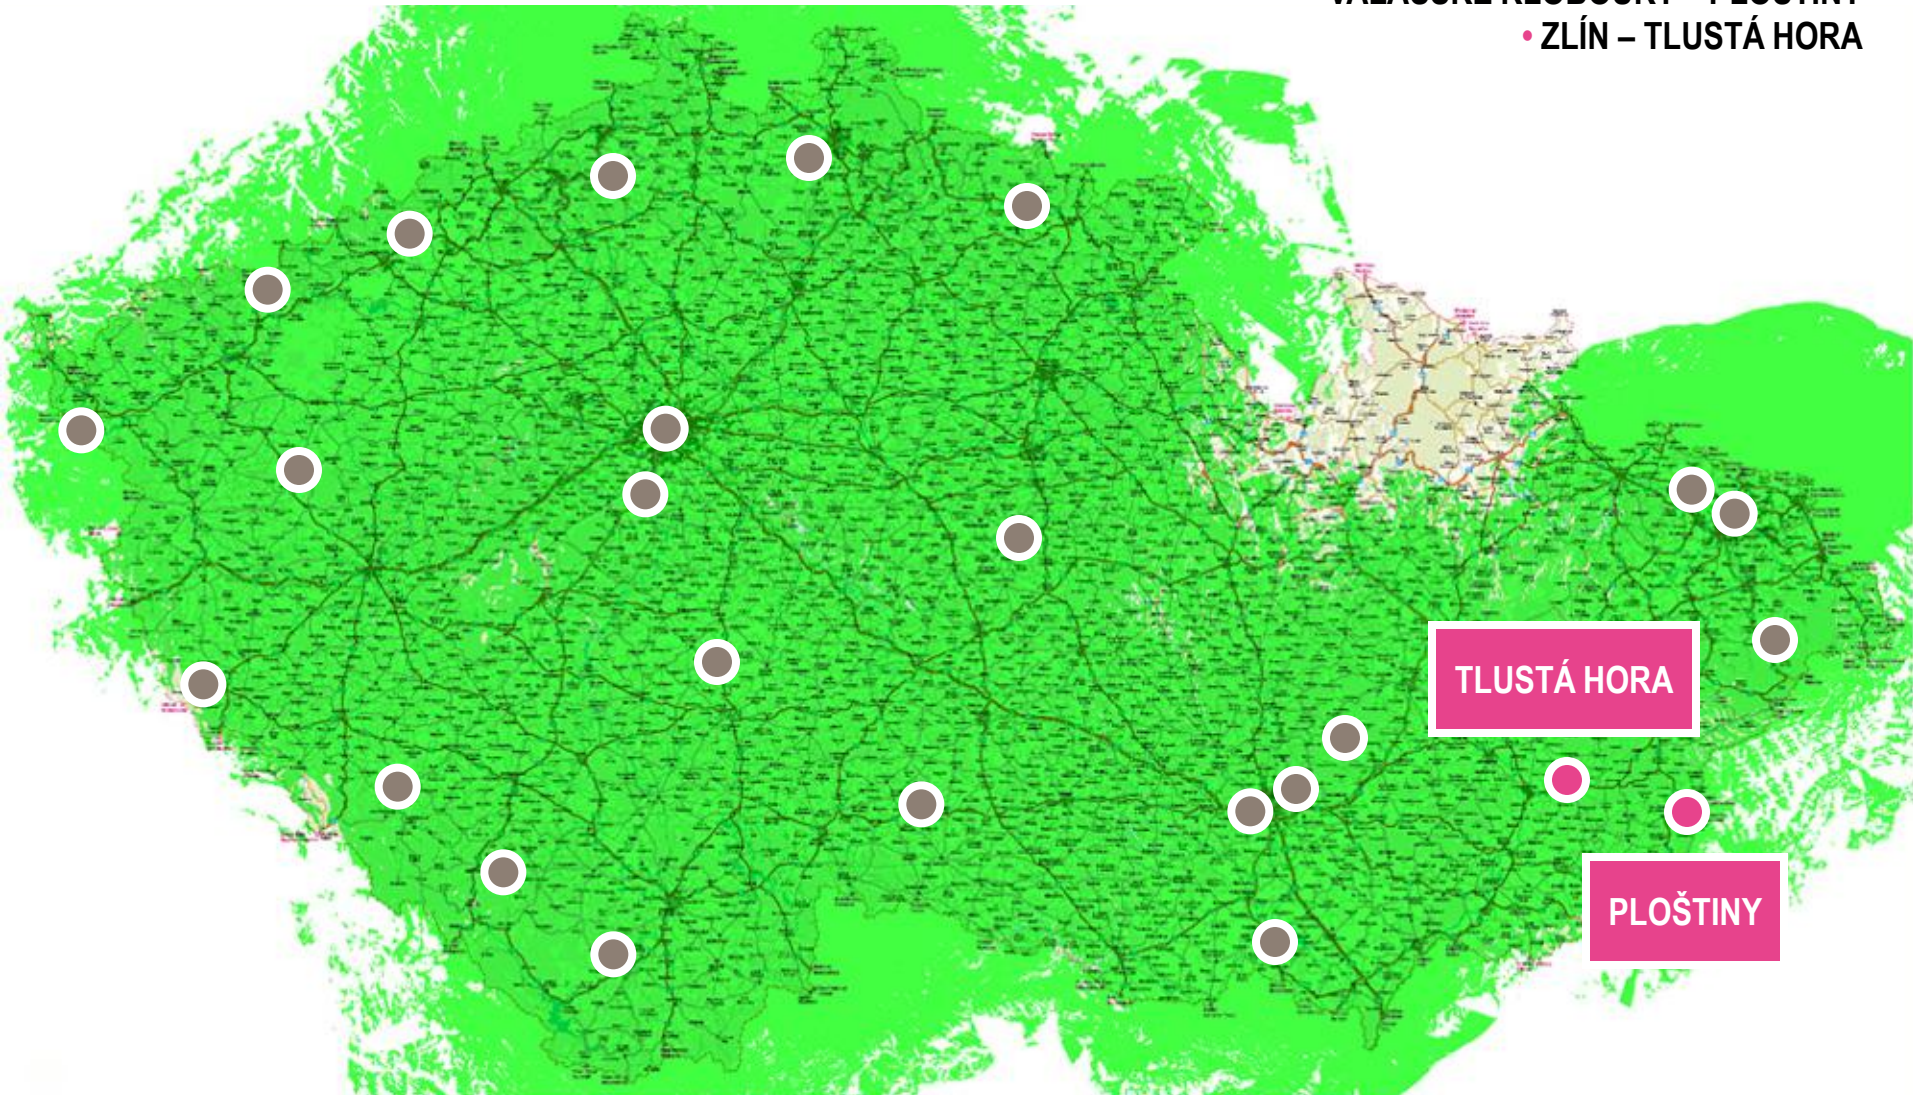

- SUŠICE – SVATOBOR
- CHOMUTOV – JEDLOVÁ HORA

- JÁCHYMOV – KLÍNOVEC

- OSTRAVA – HOŠŤÁLKOVICE

- JIHLAVA – JAVOŘICE
- VIMPERK – MAŘSKÝ VRCH

- VOTICE – MEZIVRATA
- LIBEREC – JEŠTĚD

- BRNO – KOJÁL
- MIKULOV – DĚVÍN
- OSTRAVA – HOŠŤÁLKOVICE  
» NA PLNÝ VÝKON

- PARDUBICE – KRÁSNÉ

- VALAŠSKÉ KLOBOUKY – PLOŠTINY
- ZLÍN – TLUSTÁ HORA

ČESKÁ TELEVIZE