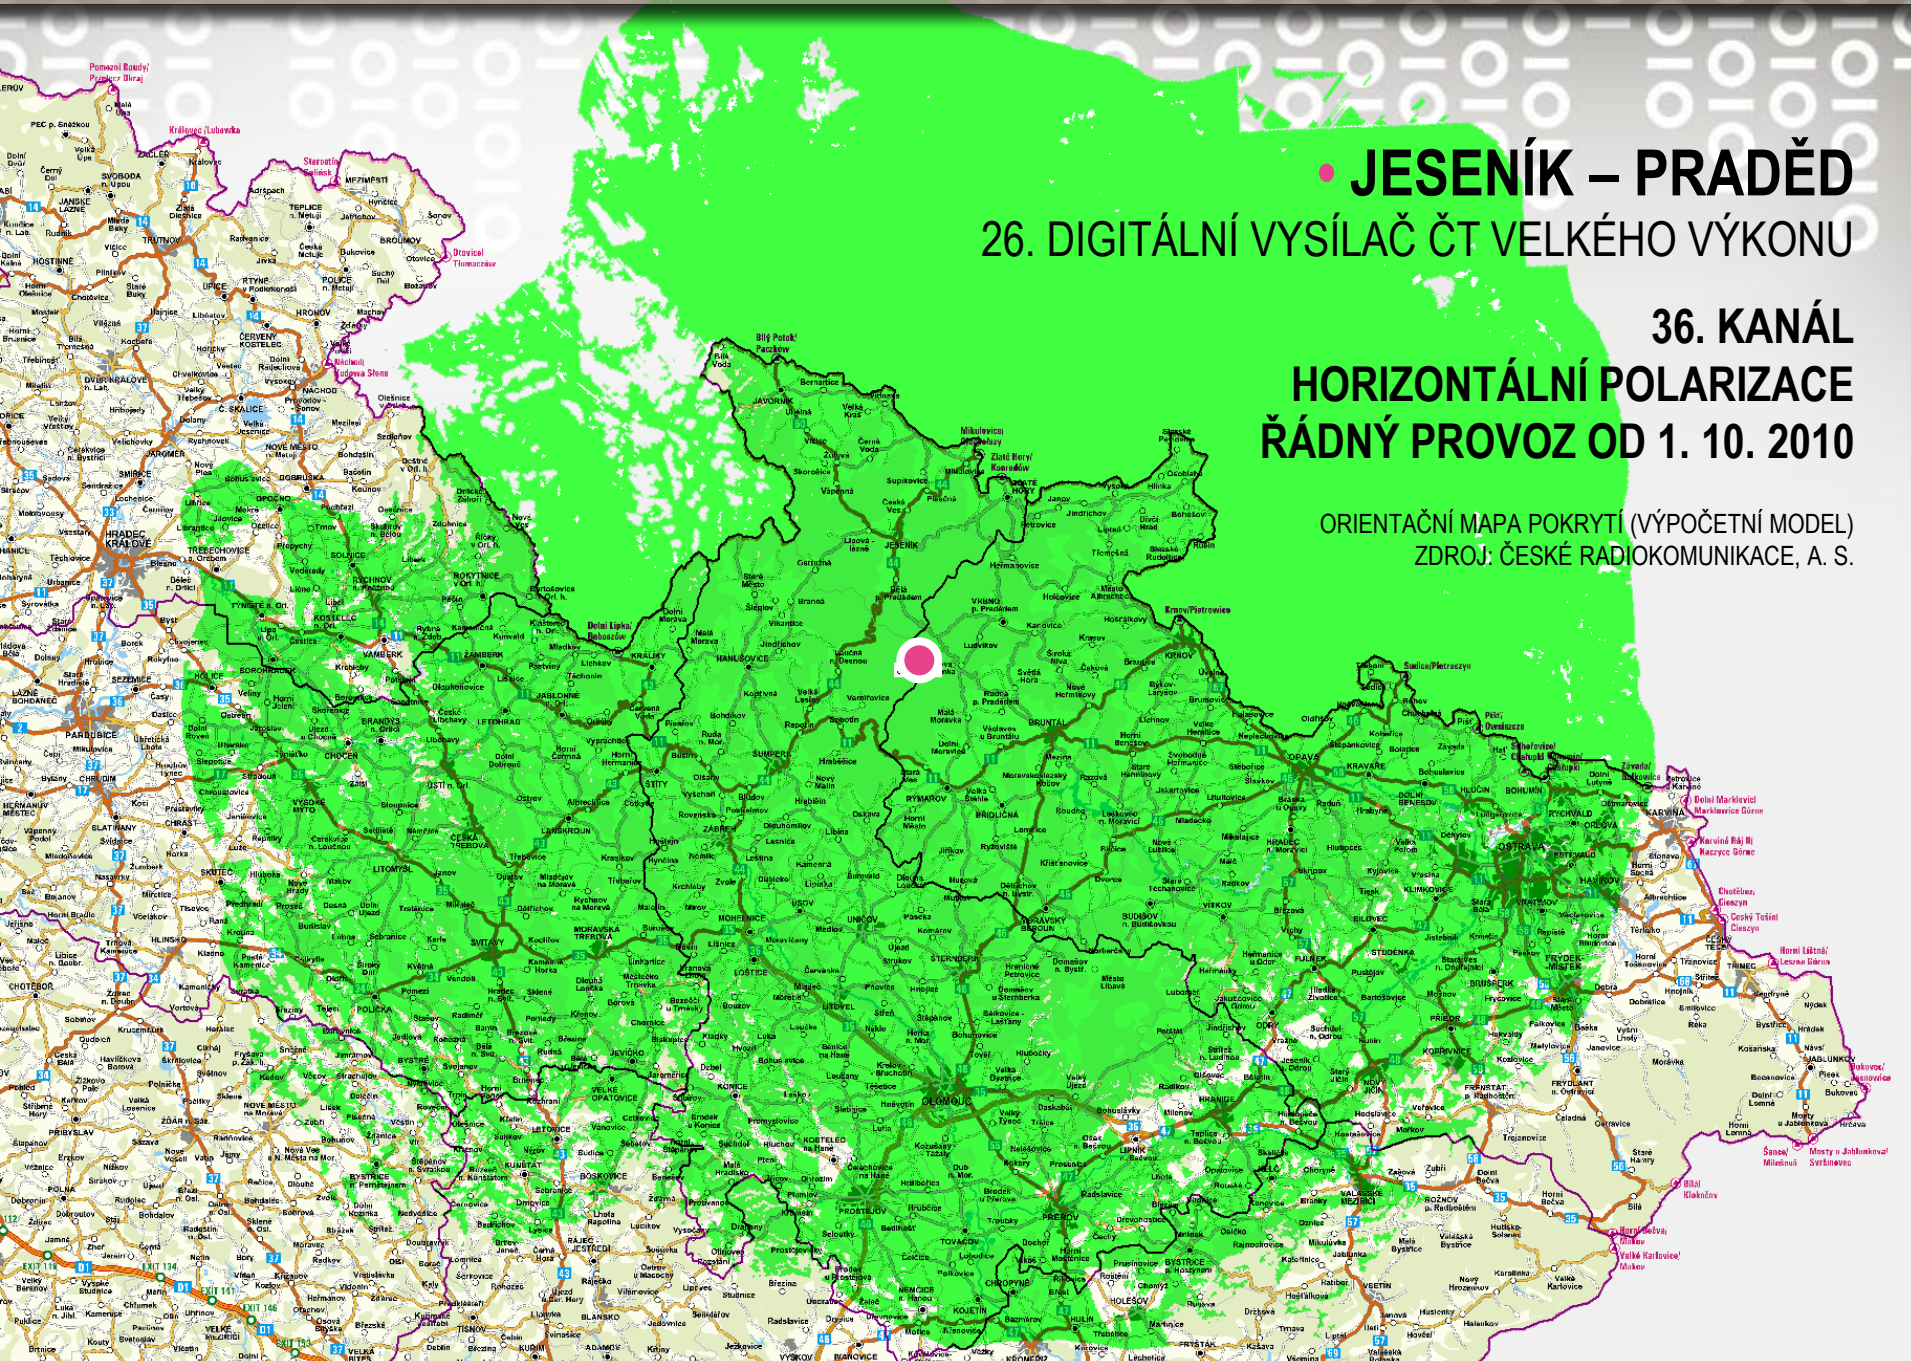

• **JESENÍK – PRADĚD**

26. DIGITÁLNÍ VYSÍLAČ ČT VELKÉHO VÝKONU

**36. KANÁL
HORIZONTÁLNÍ POLARIZACE
ŘÁDNÝ PROVOZ OD 1. 10. 2010**

ORIENTAČNÍ MAPA POKRYTÍ (VÝPOČETNÍ MODEL)
ZDROJ: ČESKÉ RADIOKOMUNIKACE, A. S.