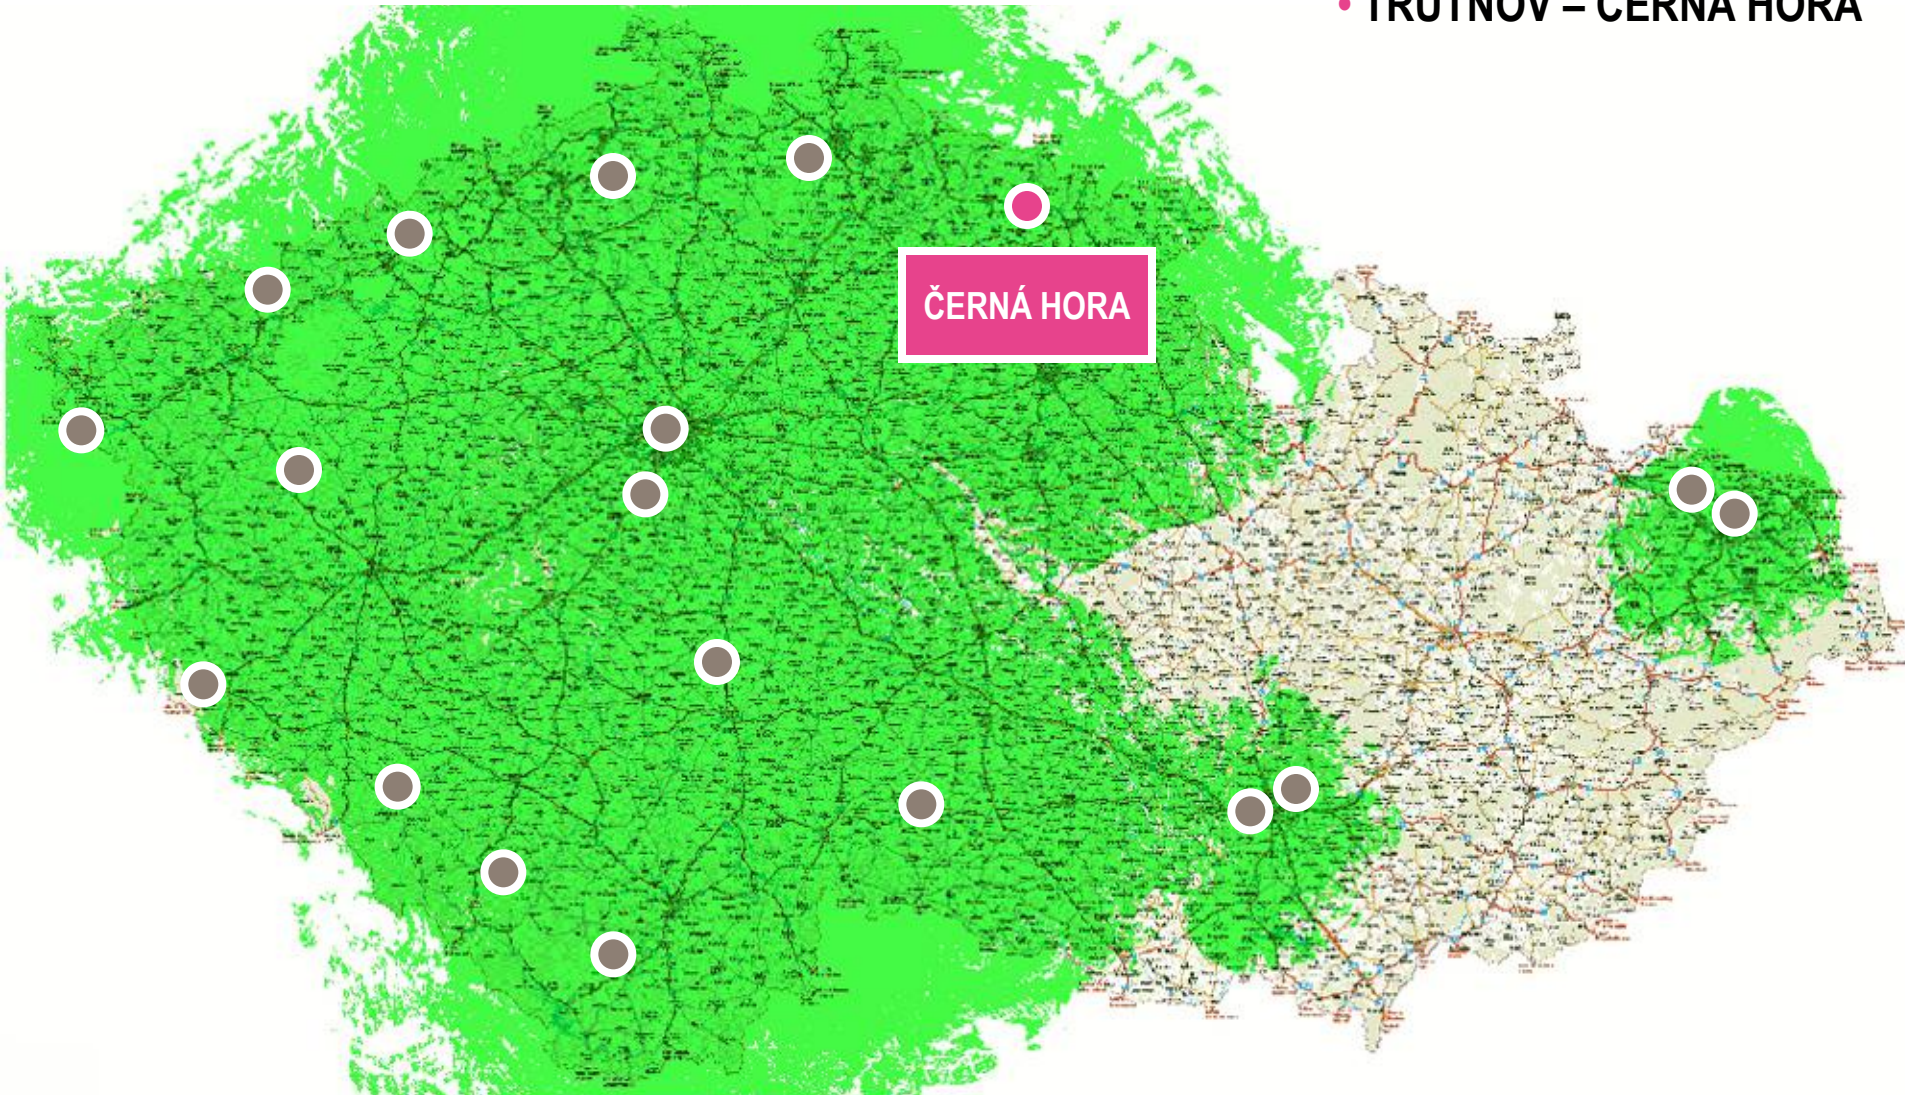

# VÝSTAVBA SÍTĚ 1 VYSÍLAČE VELKÉHO VÝKONU

- PRAHA – CUKRÁK
- ČESKÉ BUDĚJOVICE – KLEŤ

- PRAHA-MĚSTO – ŽIŽKOV
  - BRNO – HÁDY
- BRNO-MĚSTO – BARVIČOVA
  - OSTRAVA – HLADNOV
- ÚSTÍ NAD LABEM – BUKOVÁ HORA
  - CHEB – ZELENÁ HORA
- DOMAŽLICE – VRANÍ VRCH

- SUŠICE – SVATOBOR
- CHOMUTOV – JEDLOVÁ HORA

- JÁCHYMOV – KLÍNOVEC

- OSTRAVA – HOŠŤÁLKOVICE

- JIHLAVA – JAVOŘICE
- VIMPERK – MAŘSKÝ VRCH

- VOTICE – MEZIVRATA
- LIBEREC – JEŠTĚD

- BRNO – KOJÁL
- MIKULOV – DĚVÍN
- OSTRAVA – HOŠŤÁLKOVICE  
» NA PLNÝ VÝKON