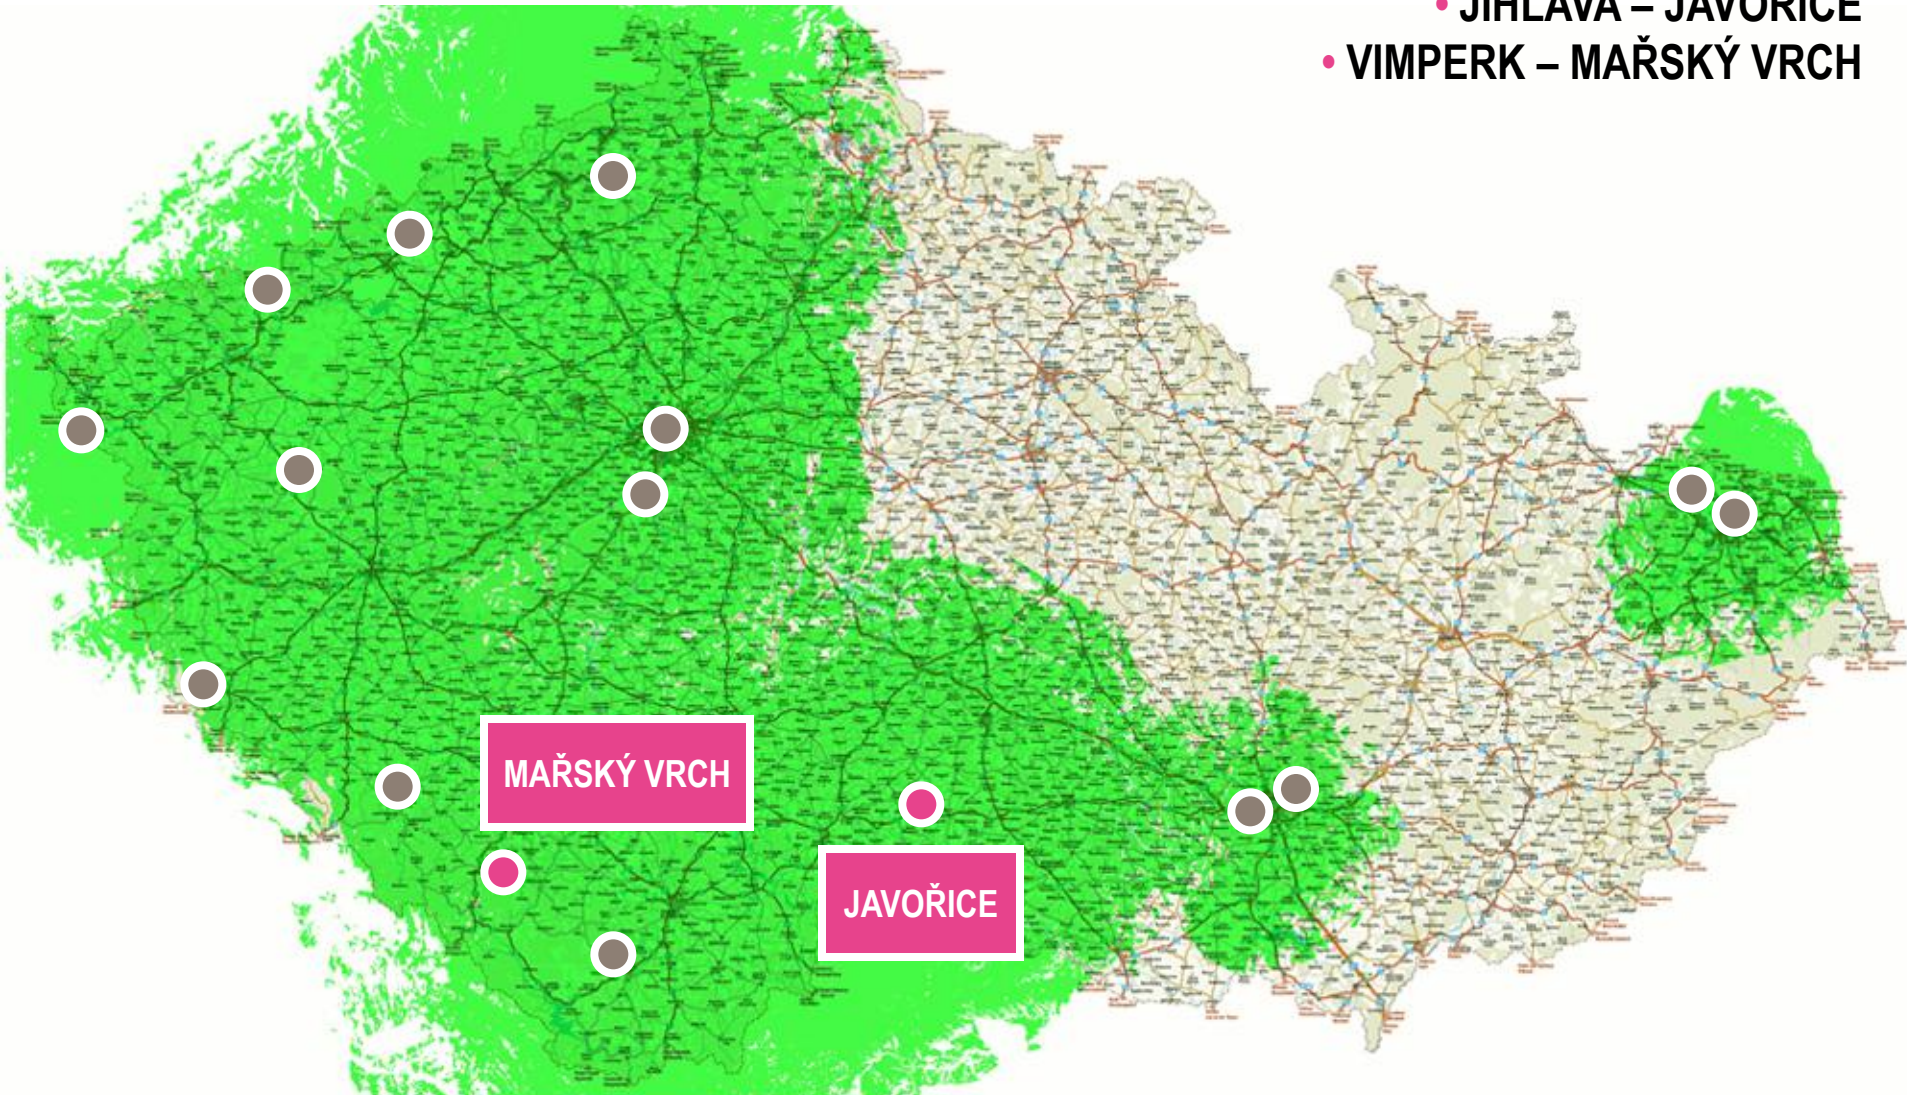

# VÝSTAVBA SÍTĚ 1 VYSÍLAČE VELKÉHO VÝKONU

- PRAHA – CUKRÁK
- ČESKÉ BUDĚJOVICE – KLEŤ

- PRAHA-MĚSTO – ŽIŽKOV
  - BRNO – HÁDY
- BRNO-MĚSTO – BARVIČOVA
  - OSTRAVA – HLADNOV
- ÚSTÍ NAD LABEM – BUKOVÁ HORA
  - CHEB – ZELENÁ HORA
- DOMAŽLICE – VRANÍ VRCH

- SUŠICE – SVATOBOR
- CHOMUTOV – JEDLOVÁ HORA

- JÁCHYMOV – KLÍNOVEC

- OSTRAVA – HOŠŤÁLKOVICE

- JIHLAVA – JAVOŘICE
- VIMPERK – MAŘSKÝ VRCH

- VOTICE – MEZIVRATA
- LIBEREC – JEŠTĚD

- BRNO – KOJÁL
- MIKULOV – DĚVÍN
- OSTRAVA – HOŠŤÁLKOVICE  
» NA PLNÝ VÝKON

- PARDUBICE – KRÁSNÉ

- VALAŠSKÉ KLOBOUKY – PLOŠTINY
- ZLÍN – TLUSTÁ HORA

ČESKÁ TELEVIZE