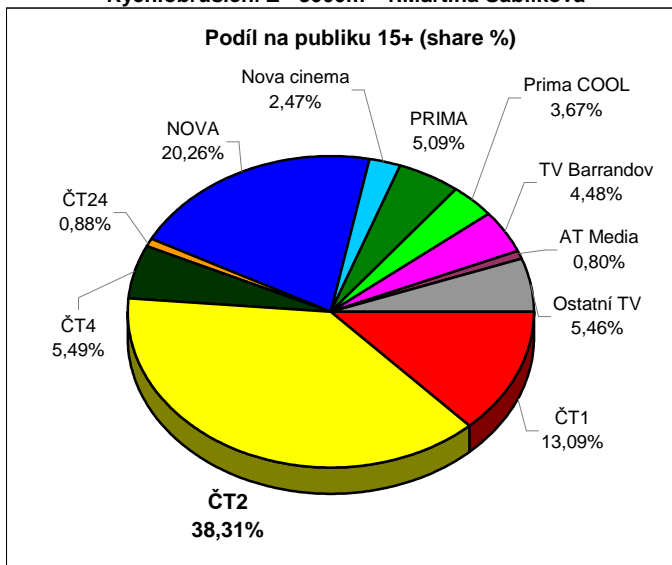

Běh na lyžích M - štafeta 4 x 10km - 3.Česká republika

Rychlobruslení Ž - 3000m - 1.Martina Sáblíková