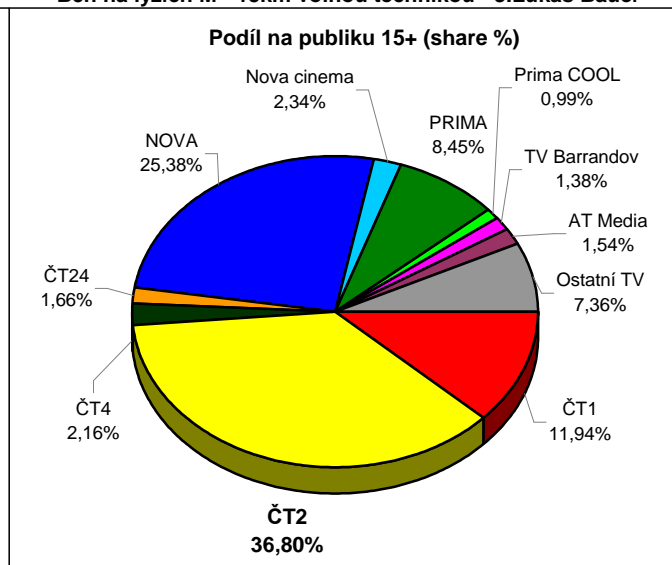

Rychlobruslení Ž - 5000m - 1.Martina Sáblíková

Běh na lyžích M - 15km volnou technikou - 3.Lukáš Bauer