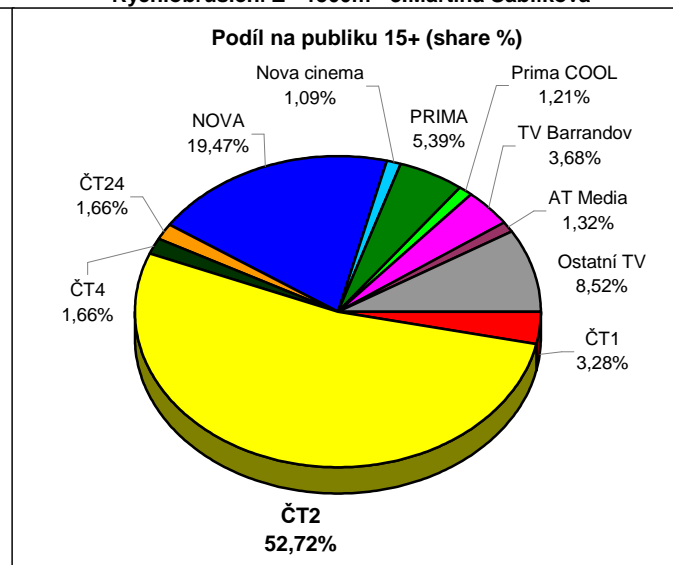

Alpské lyžování Ž - Slalom - 3.Šárka Záhrobská (I. + II.kolo)

Rychlobruslení Ž - 1500m - 3.Martina Sáblíková