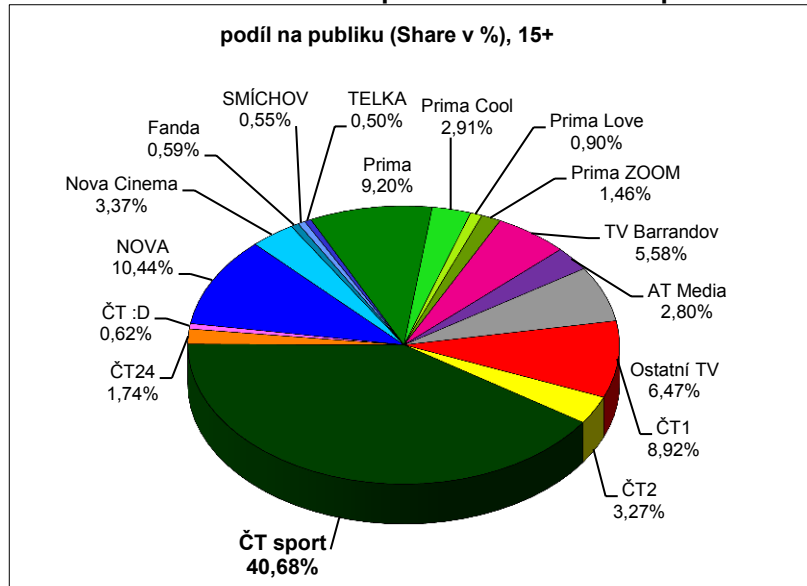

MEDAILE

Biatlon M: 10km sprint - Jaroslav Soukup