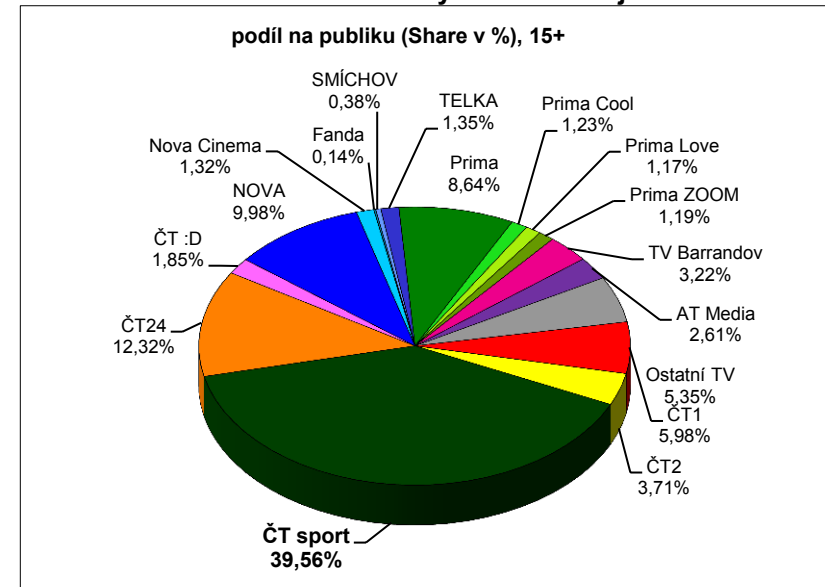

Biatlon M: 15km hromadný start - Ondřej Moravec