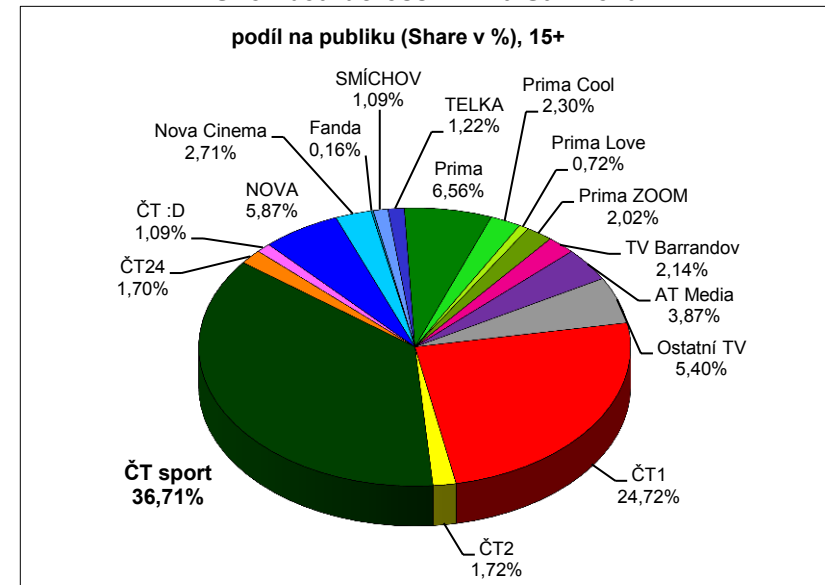

## MEDAILE

**Biatlon M: 10km sprint - Jaroslav Soukup**

**Rychlobruslení Ž: 3000m - Martina Sáblíková**

**Biatlon M: 12,5km stíhací závod - Ondřej Moravec**

**Snowboardcross Ž: Eva Samková**