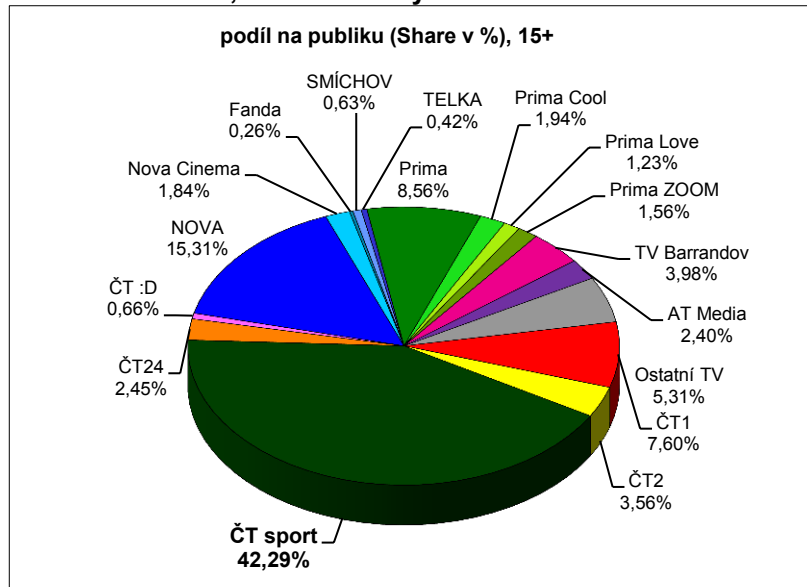

MEDAILE

Biatlon Ž: 12,5km hromadný start - Gabriela Soukalová