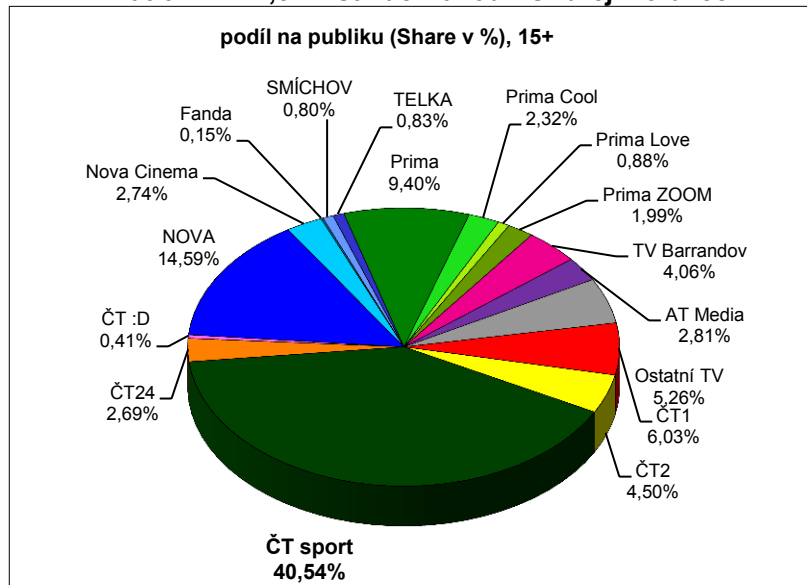

## MEDAILE

**Biatlon M: 10km sprint - Jaroslav Soukup**

**Rychlobruslení Ž: 3000m - Martina Sáblíková**

**Biatlon M: 12,5km stíhací závod - Ondřej Moravec**

**Snowboardcross Ž: Eva Samková**