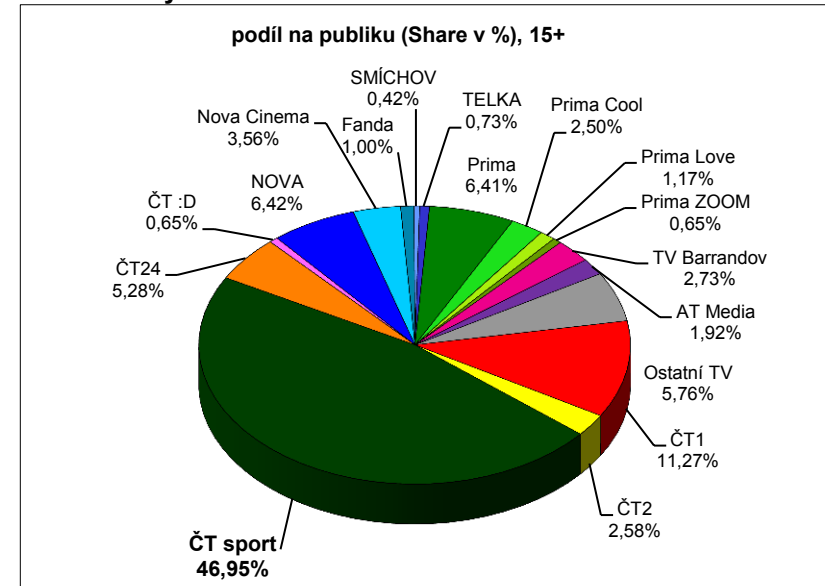

Rychlobruslení Ž: 3000m - Martina Sáblíková