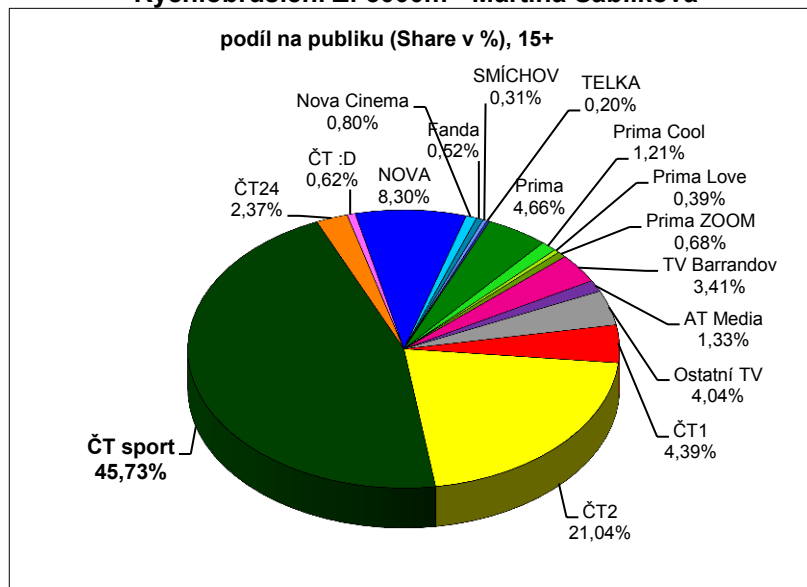

## MEDAILE

**Biatlon M: 10km sprint - Jaroslav Soukup**

**Rychlobruslení Ž: 3000m - Martina Sáblíková**

**Biatlon M: 12,5km stíhací závod - Ondřej Moravec**

**Snowboardcross Ž: Eva Samková**

## MEDAILE

**Biatlon Ž: 12,5km hromadný start - Gabriela Soukalová**

**Biatlon M: 15km hromadný start - Ondřej Moravec**

**Rychlobruslení Ž: 5000m - Martina Sáblíková**

**Biatlon - Smíšená štafeta**