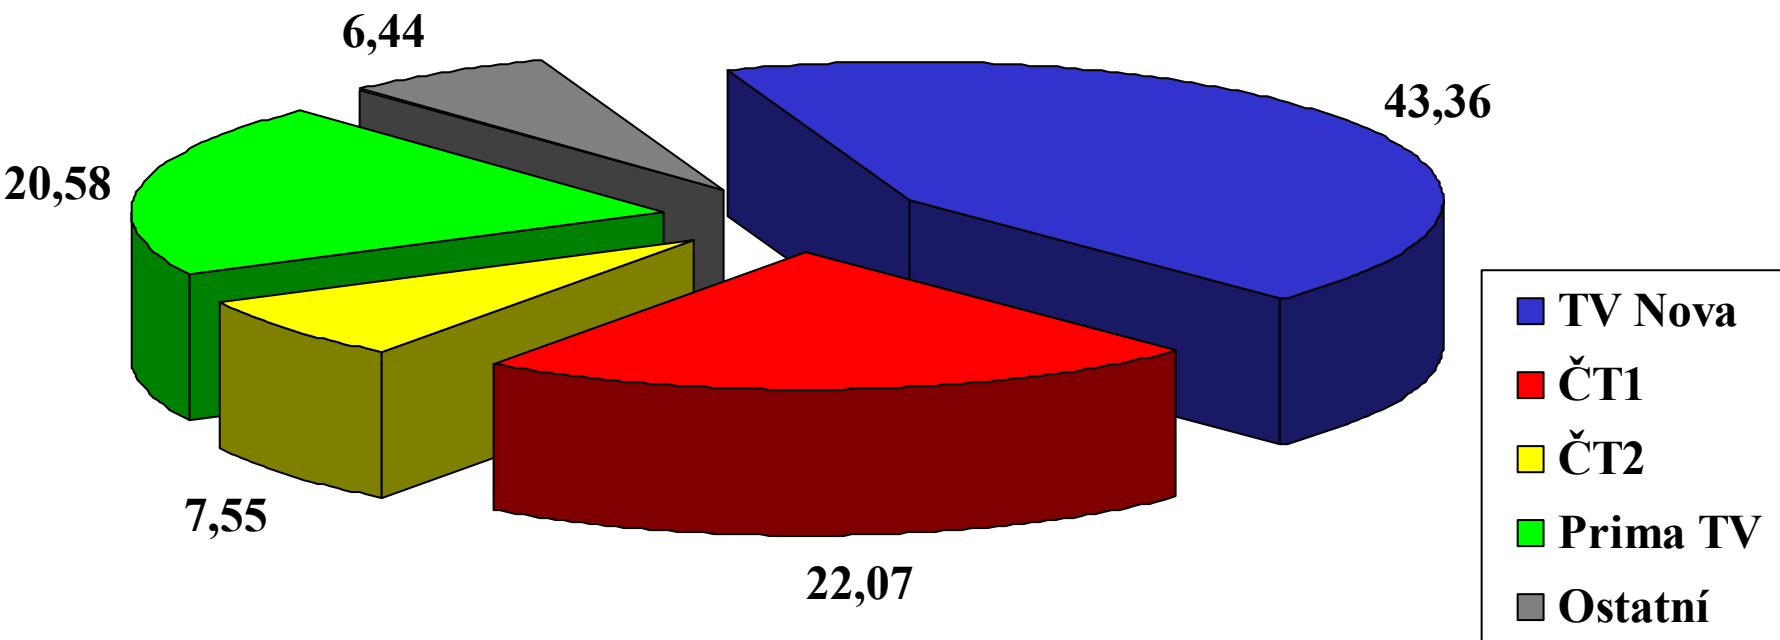

Průměrný celodenní podíl programů ČT1 a ČT2 na publiku v roce 2003

Průměrný podíl programů ČT1 a ČT2 na publiku v hlavním vysílacím čase (od 19:00 do 20:00 hodin) v roce 2003

Vývoj celodenního podílu programů ČT1 a ČT2 na publiku v roce 2003 po měsících

Vývoj podílu programů ČT1 a ČT2 na publiku v hlavním vysílacím čase v roce 2003 po měsících

Struktura programové nabídky ČT1 v roce 2003 podle programových typů

Údaje v procentech.

Zdroj: VPA ČT

Struktura programové nabídky ČT2 v roce 2003 podle programových typů