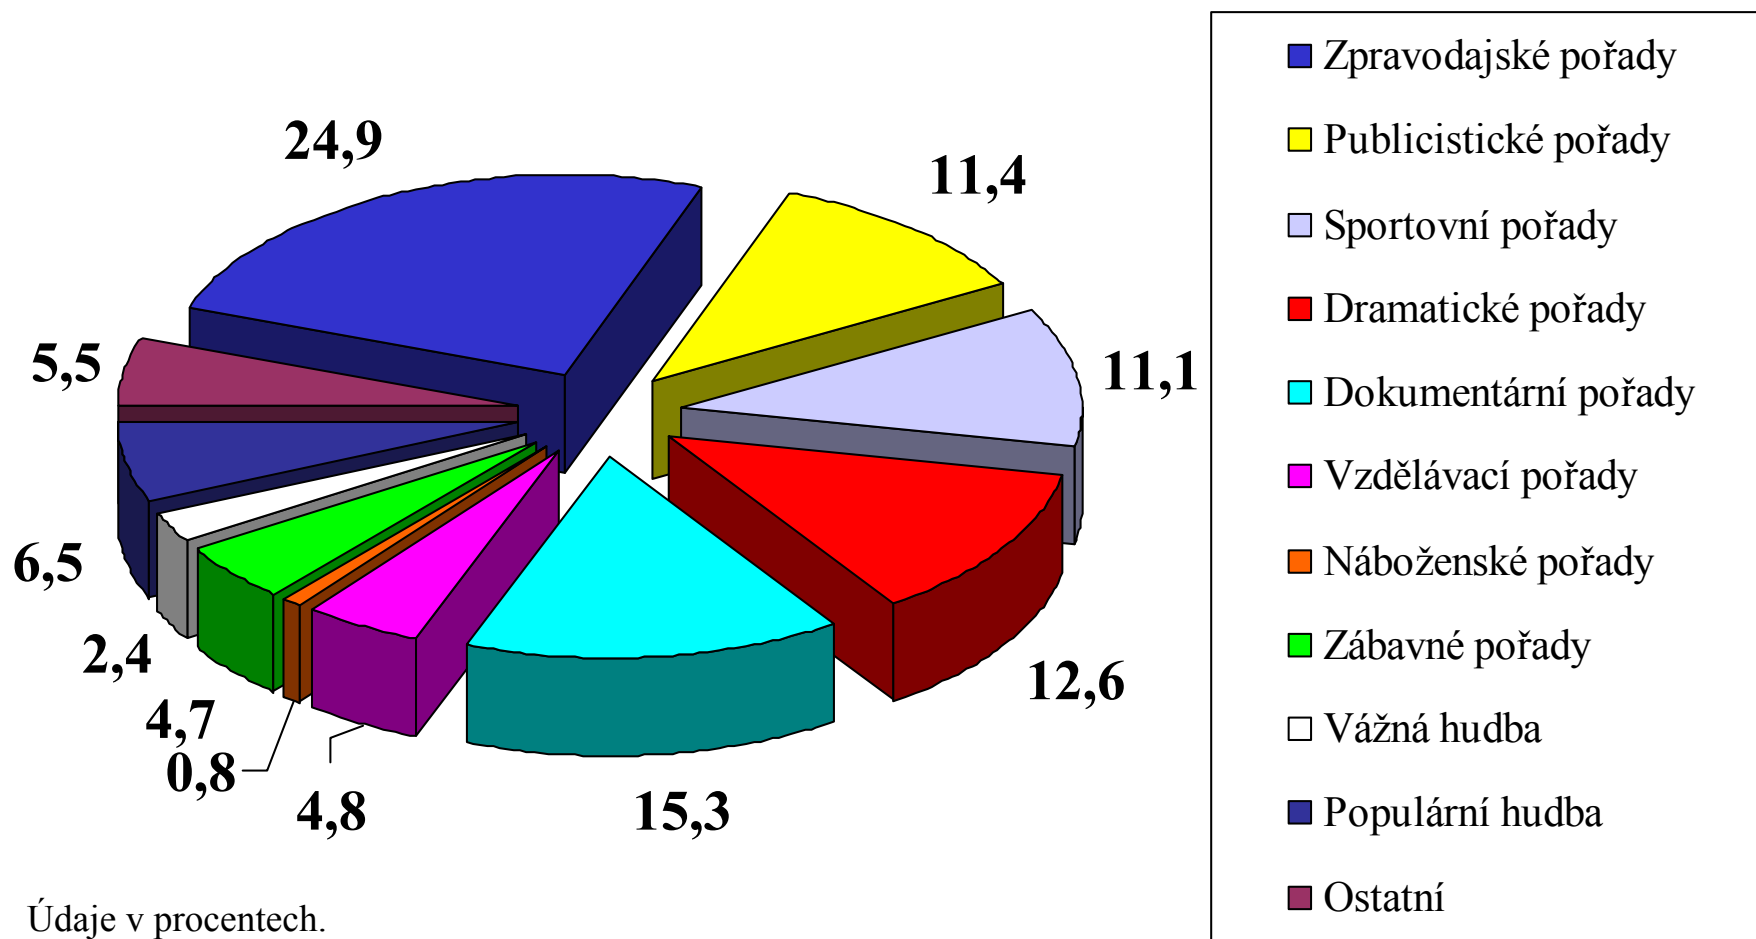

Průměrný celodenní podíl programů ČT1 a ČT2 na publiku v roce 2003

Průměrný podíl programů ČT1 a ČT2 na publiku v hlavním vysílacím čase (od 19:00 do 20:00 hodin) v roce 2003

Vývoj celodenního podílu programů ČT1 a ČT2 na publiku v roce 2003 po měsících

Vývoj podílu programů ČT1 a ČT2 na publiku v hlavním vysílacím čase v roce 2003 po měsících

Struktura programové nabídky ČT1 v roce 2003 podle programových typů

Údaje v procentech.

Zdroj: VPA ČT

Struktura programové nabídky ČT2 v roce 2003 podle programových typů

Údaje v procentech.
Zdroj: VPA ČT