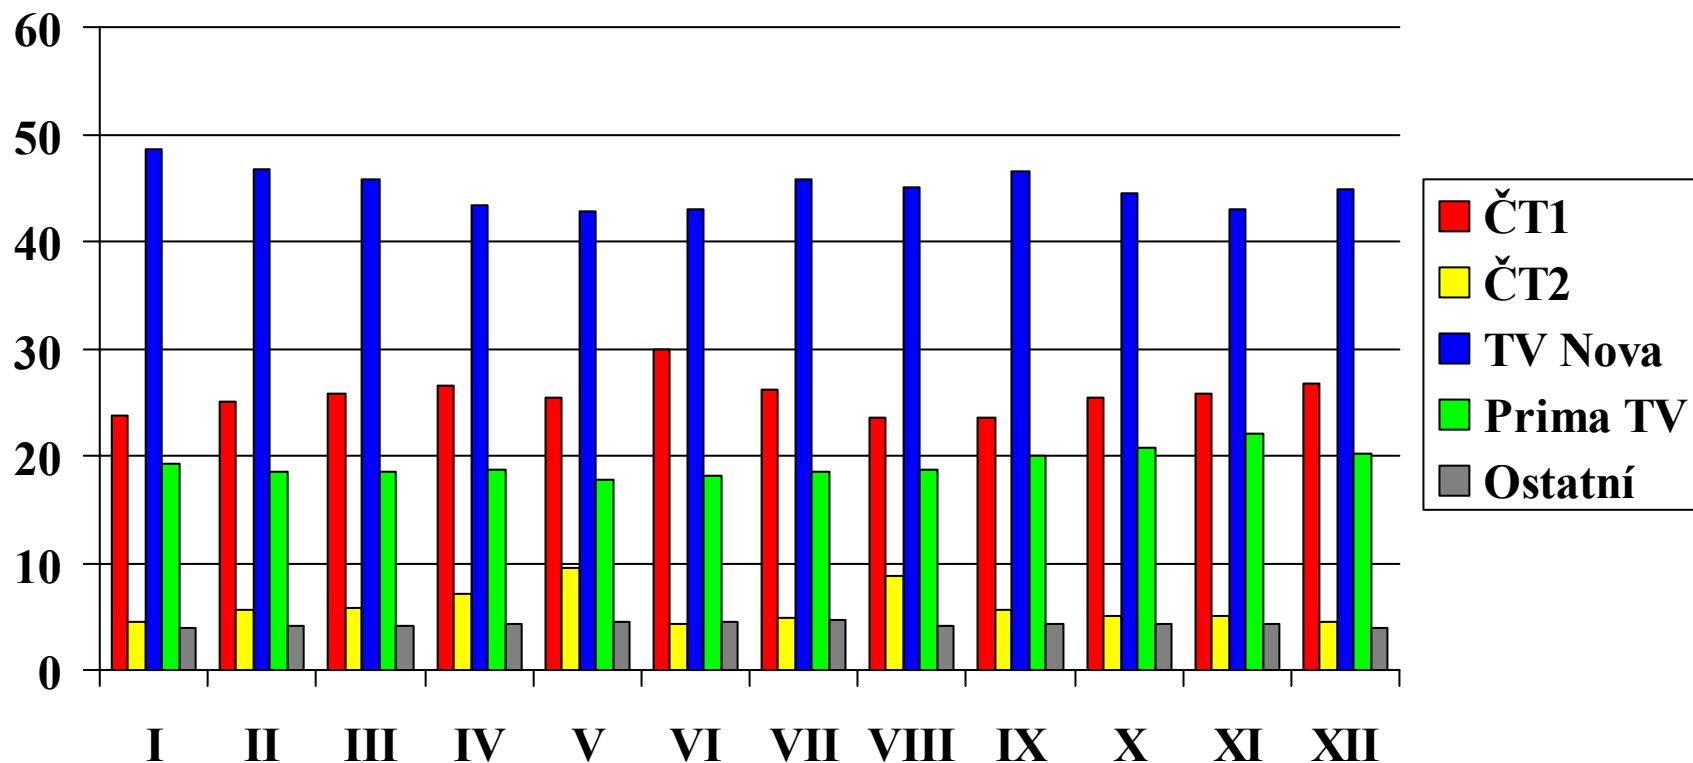

Průměrný celodenní podíl programů ČT1 a ČT2 na publiku v roce 2003

Průměrný podíl programů ČT1 a ČT2 na publiku v hlavním vysílacím čase (od 19:00 do 20:00 hodin) v roce 2003

Vývoj celodenního podílu programů ČT1 a ČT2 na publiku v roce 2003 po měsících

Vývoj podílu programů ČT1 a ČT2 na publiku v hlavním vysílacím čase v roce 2003 po měsících

Struktura programové nabídky ČT1 v roce 2003 podle programových typů

Údaje v procentech.

Zdroj: VPA ČT

Struktura programové nabídky ČT2 v roce 2003 podle programových typů