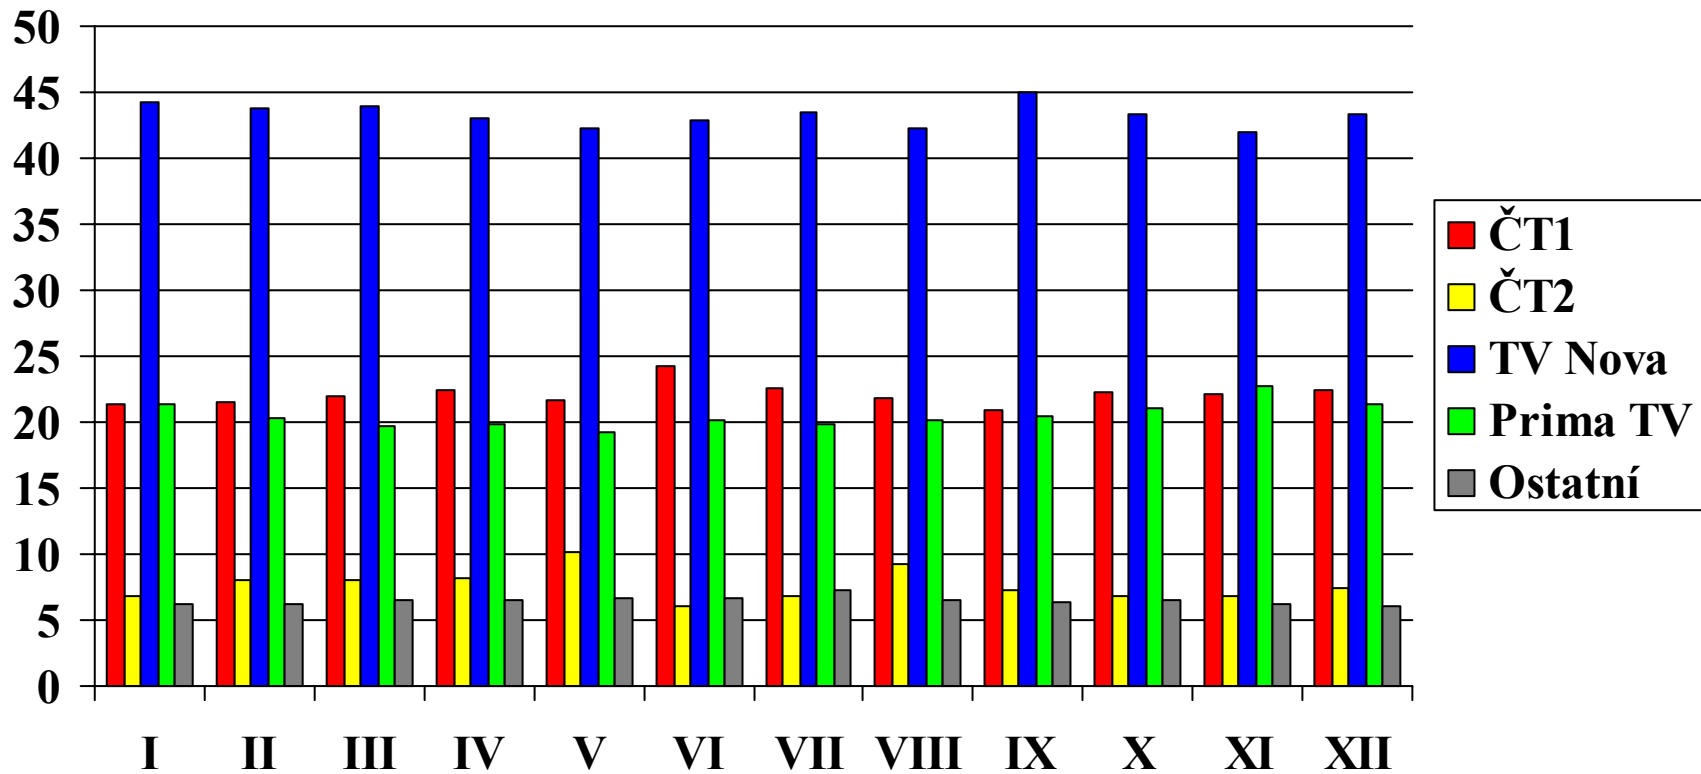

Průměrný celodenní podíl programů ČT1 a ČT2 na publiku v roce 2003

Průměrný podíl programů ČT1 a ČT2 na publiku v hlavním vysílacím čase (od 19:00 do 20:00 hodin) v roce 2003

Vývoj celodenního podílu programů ČT1 a ČT2 na publiku v roce 2003 po měsících

Vývoj podílu programů ČT1 a ČT2 na publiku v hlavním vysílacím čase v roce 2003 po měsících

Struktura programové nabídky ČT1 v roce 2003 podle programových typů

Údaje v procentech.

Zdroj: VPA ČT

Struktura programové nabídky ČT2 v roce 2003 podle programových typů