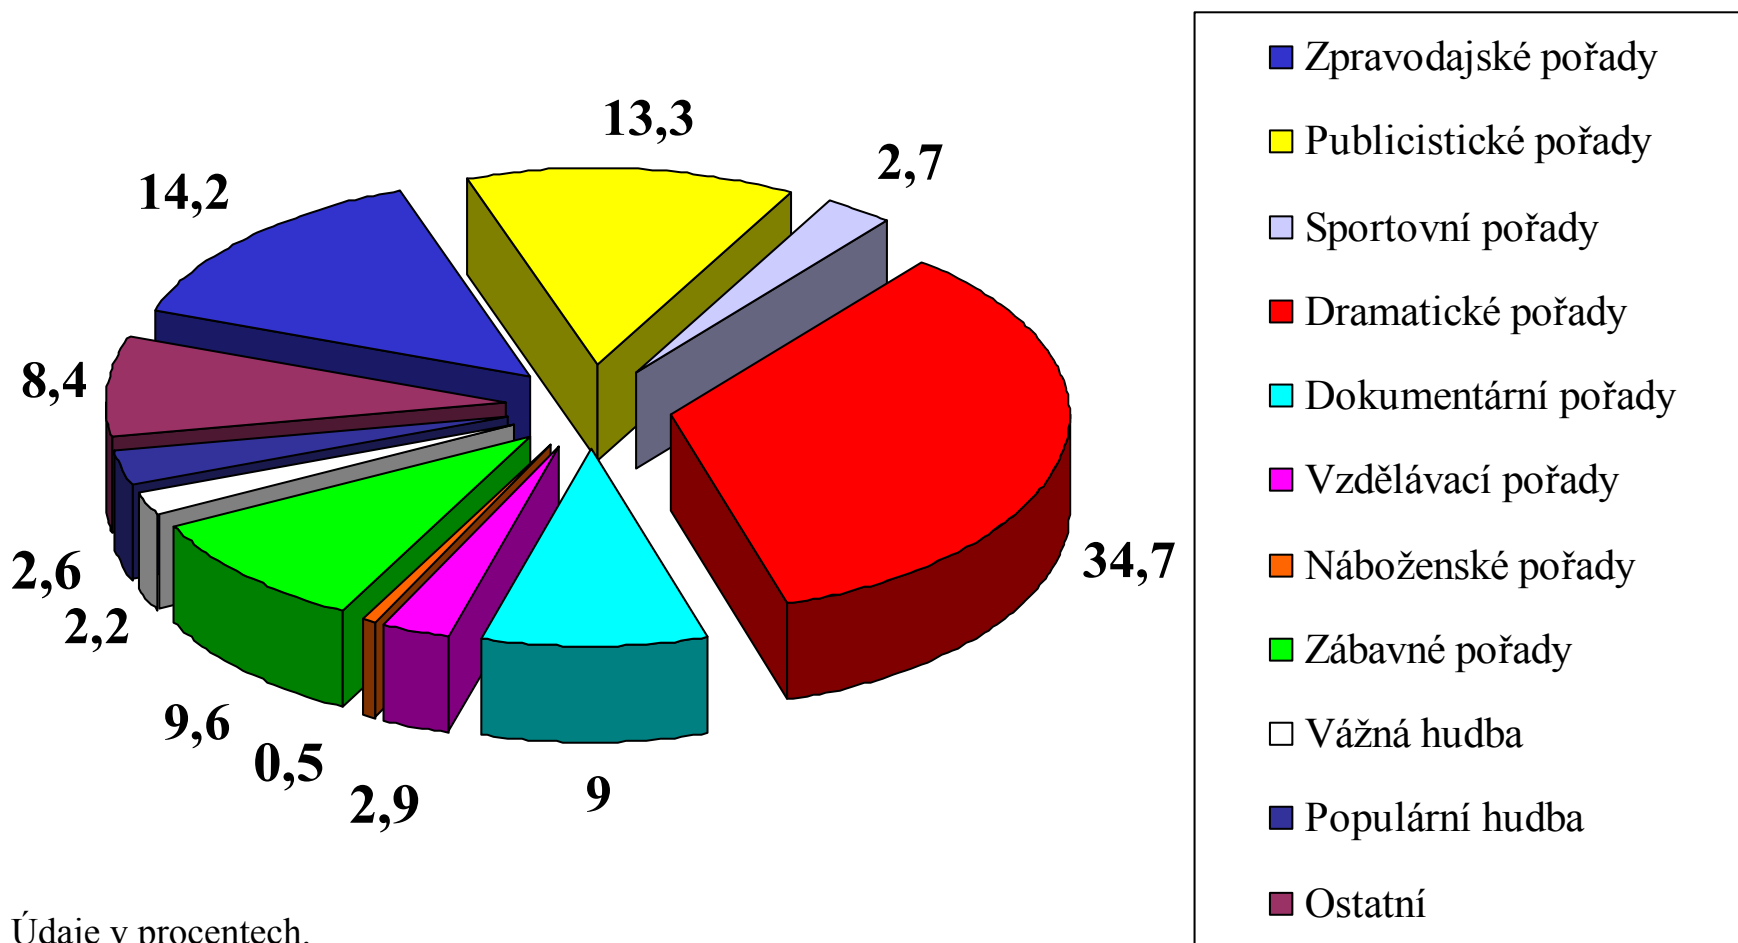

Průměrný celodenní podíl programů ČT1 a ČT2 na publiku v roce 2003

Průměrný podíl programů ČT1 a ČT2 na publiku v hlavním vysílacím čase (od 19:00 do 20:00 hodin) v roce 2003

Vývoj celodenního podílu programů ČT1 a ČT2 na publiku v roce 2003 po měsících

Vývoj podílu programů ČT1 a ČT2 na publiku v hlavním vysílacím čase v roce 2003 po měsících

Struktura programové nabídky ČT1 v roce 2003 podle programových typů

Údaje v procentech.

Zdroj: VPA ČT

Struktura programové nabídky ČT2 v roce 2003 podle programových typů