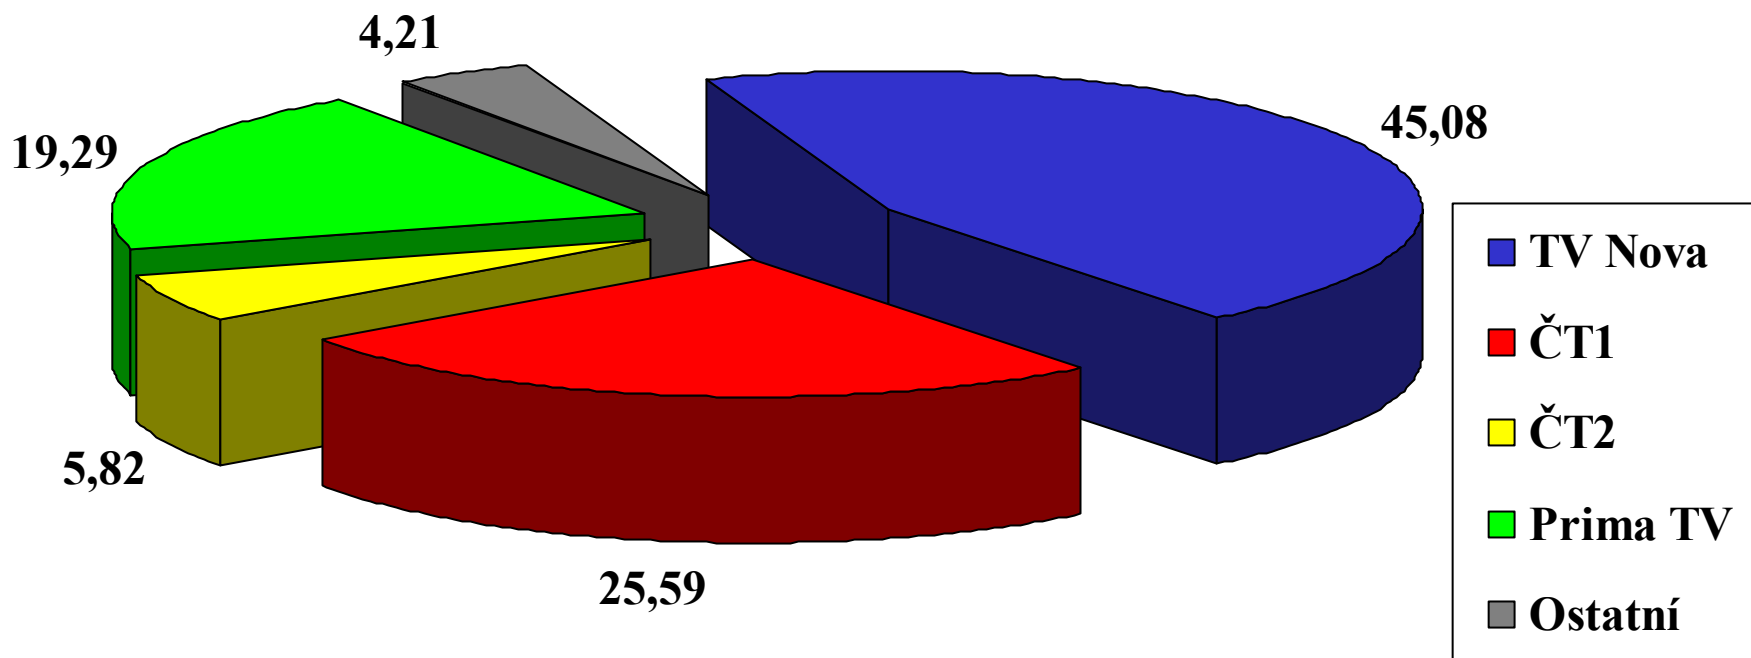

Průměrný celodenní podíl programů ČT1 a ČT2 na publiku v roce 2003

Průměrný podíl programů ČT1 a ČT2 na publiku v hlavním vysílacím čase (od 19:00 do 20:00 hodin) v roce 2003

Vývoj celodenního podílu programů ČT1 a ČT2 na publiku v roce 2003 po měsících

Vývoj podílu programů ČT1 a ČT2 na publiku v hlavním vysílacím čase v roce 2003 po měsících

Struktura programové nabídky ČT1 v roce 2003 podle programových typů

Údaje v procentech.

Zdroj: VPA ČT

Struktura programové nabídky ČT2 v roce 2003 podle programových typů