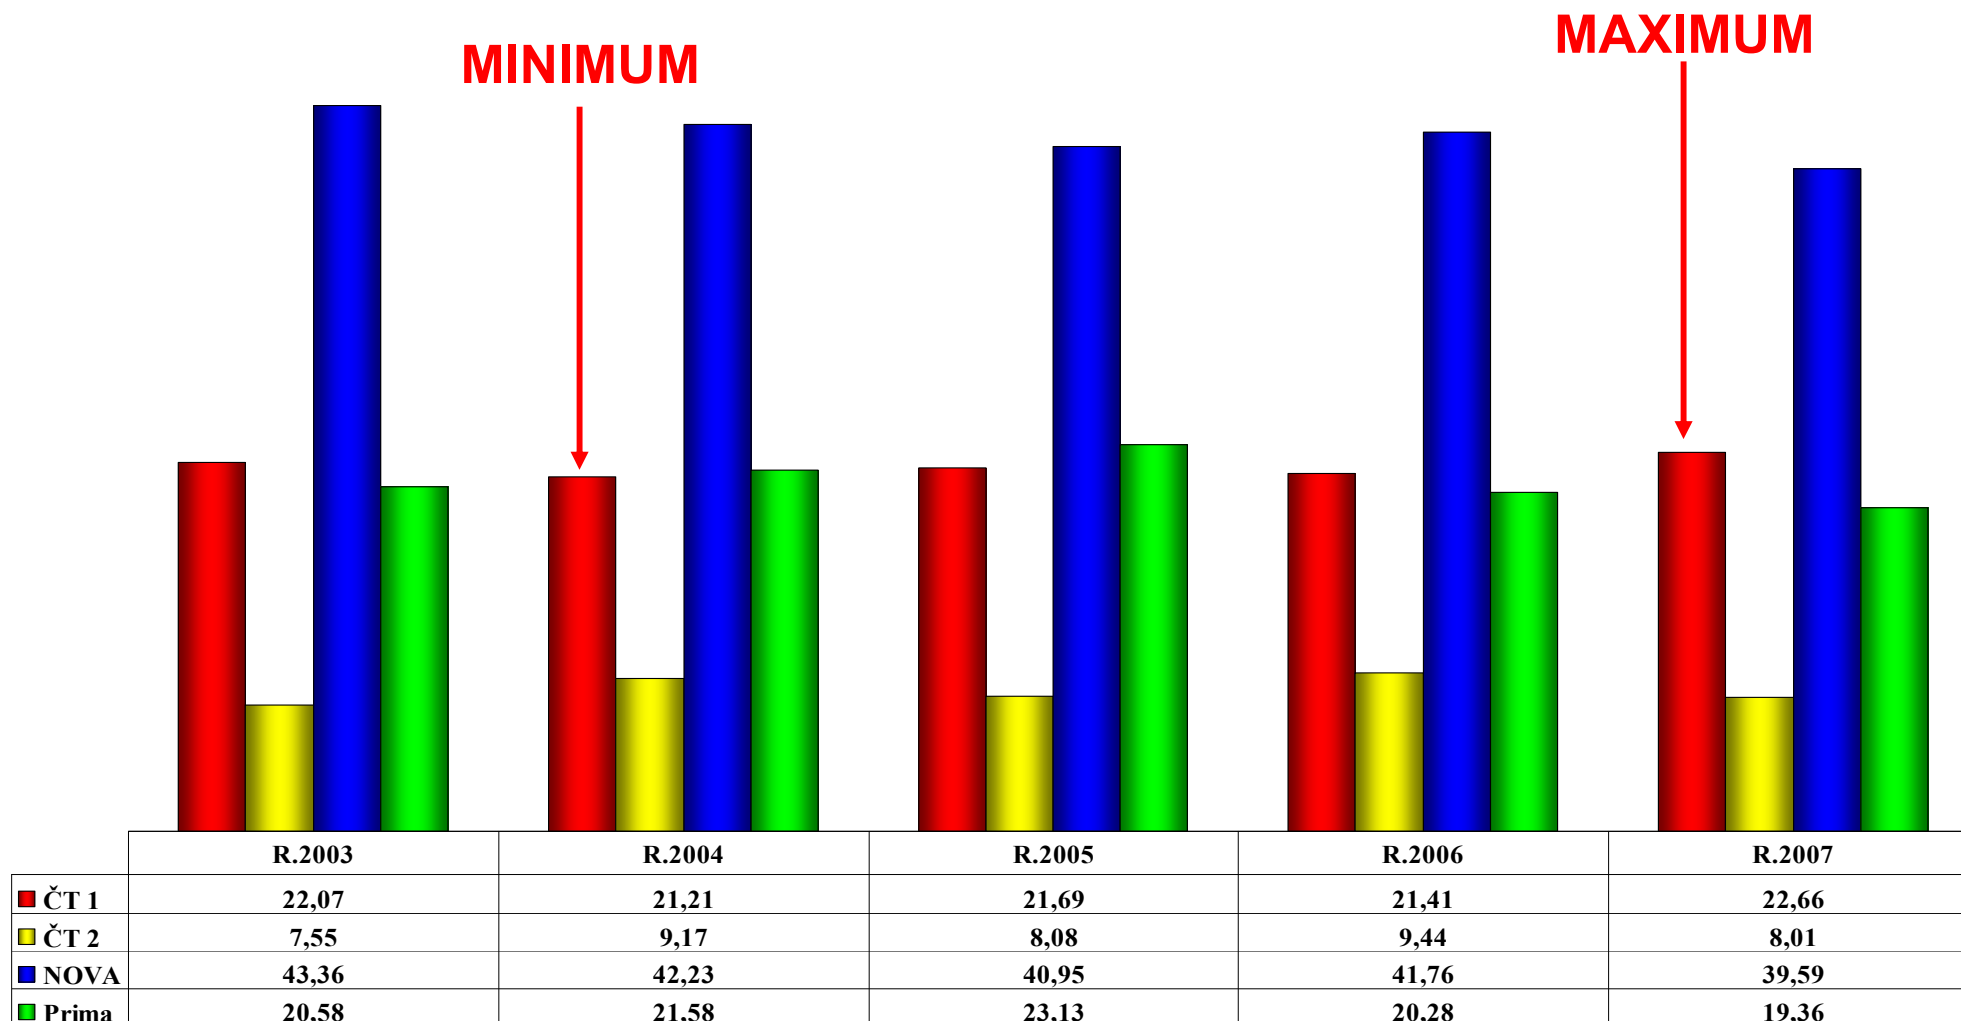

R. 2007

**SLEDOVANOST
PODÍL NA DIVÁCÍCH**

CELODENNÍ ATS – ROK 2003 - 2007

PRŮMĚR ATS D15+ V HOD./MIN./SEK. DEN - ROK 2003 - 2007

CELODENNÍ SHARE – ROK 2007

TREND DENNÍ SLEDOVANOST – ROK 2003 - 2007

PRŮMĚRNÁ SLEDOVANOST D15+ V % DEN - ROK 2003 - 2007

TREND DENNÍ SHARE – ROK 2003 - 2007

PRŮMĚRNÝ PODÍL D15+ V % DEN - ROK 2003 - 2007

SHARE D15+ I. -XII. 2007- DEN

CELODENNÍ SHARE D15+ I. - XII. 2007

SHARE D15+ IX. 2006 –XII. 2007- DEN

TREND SHARE (DEN) SPEC. CS ČT24 A ČT4 SPORT IX.2006 - XII. 2007

	IX.06	X.06	XI.06	XII.06	I.07	II.07	III.07	IV.07	V.07	VI.07	VII.07	VIII.07	IX.07	X.07	XI.07	XII.07
■ ČT24 15+	2,04	2,68	2,79	3,14	3,32	2,39	2,51	2,21	2,15	2,77	2,64	2,72	2,25	2,17	2,73	2,85
■ ČT4 Sport 15+	1,27	1,25	1,41	1,36	1,57	1,75	1,62	2,05	1,89	1,92	2,49	1,83	2,02	1,63	1,64	1,82