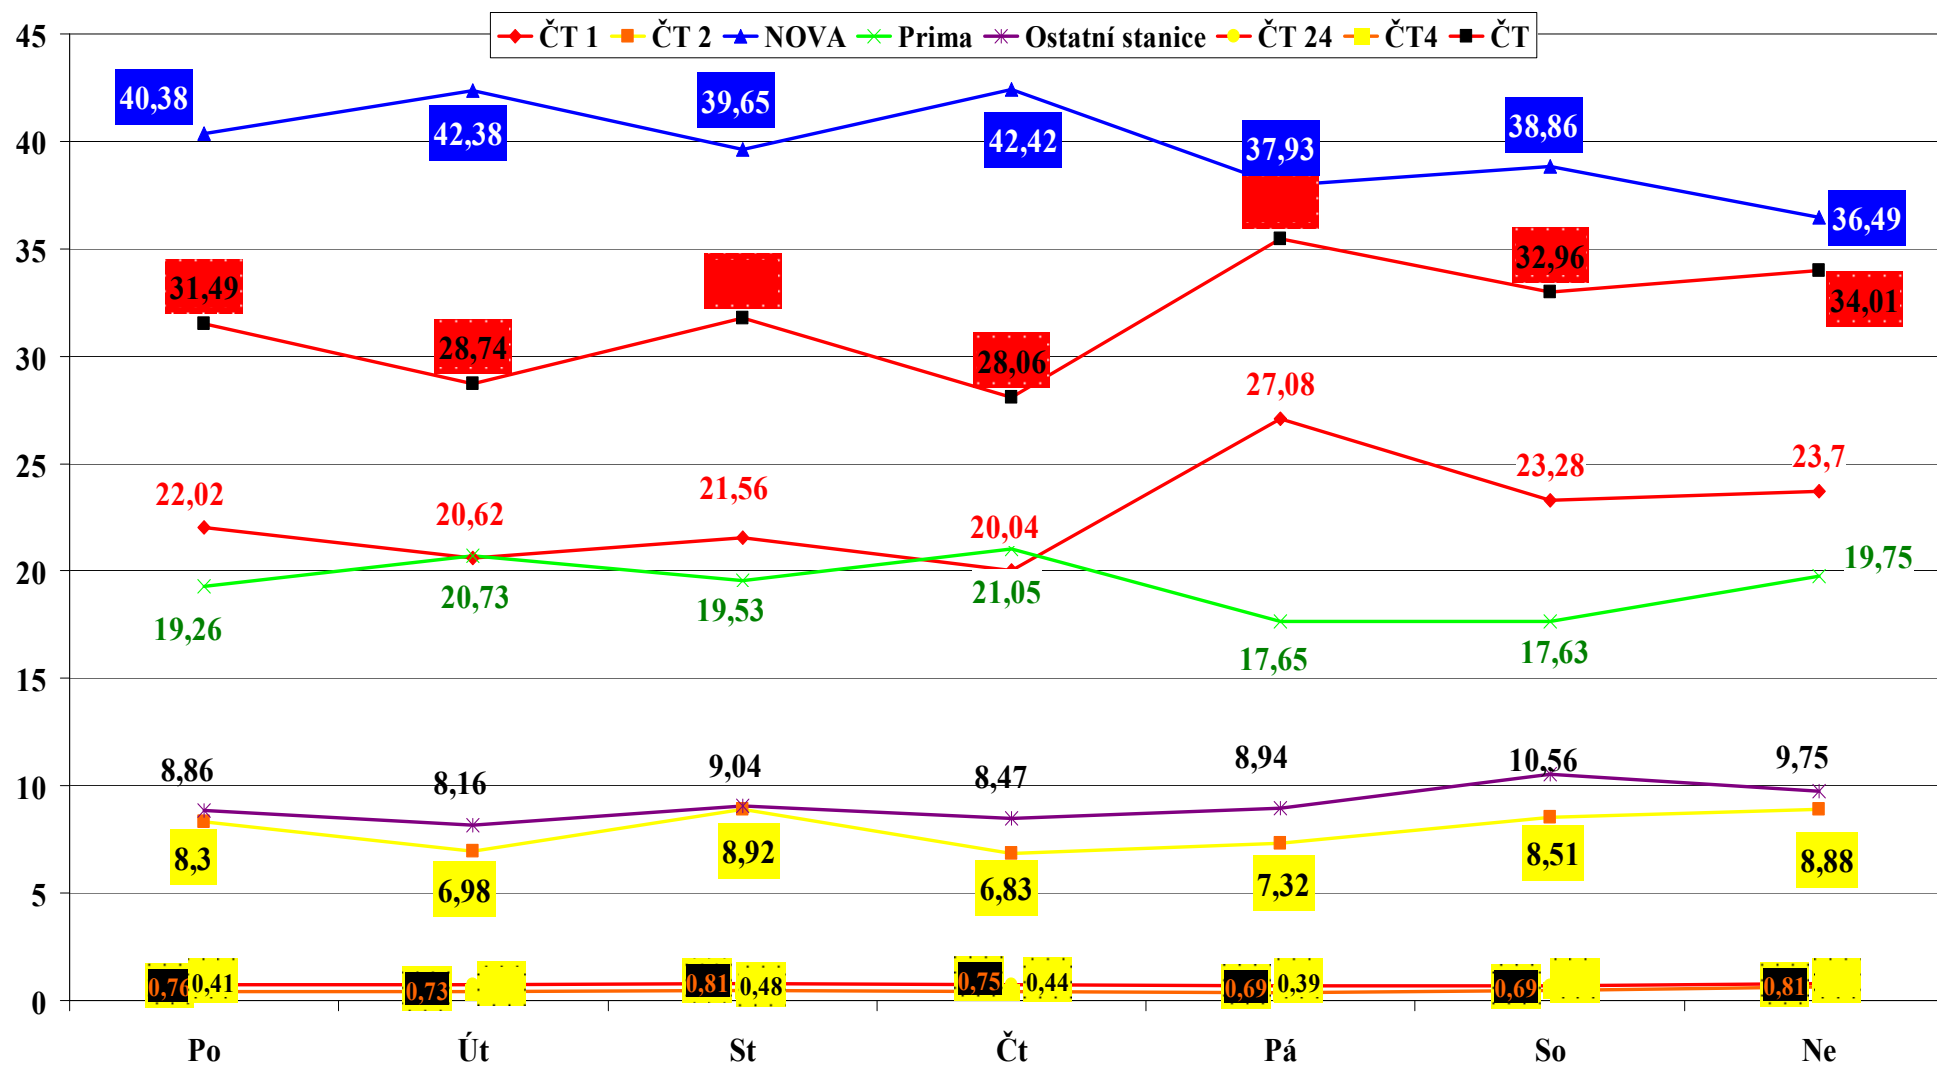

TREND DENNÍ SHARE – ROK 2003 - 2007

PRŮMĚRNÝ PODÍL D15+ V % DEN - ROK 2003 - 2007

SHARE D15+ I. -XII. 2007- DEN

CELODENNÍ SHARE D15+ I. - XII. 2007

SHARE D15+ IX. 2006 –XII. 2007- DEN

TREND SHARE (DEN) SPEC. CS ČT24 A ČT4 SPORT IX.2006 - XII. 2007

	IX.06	X.06	XI.06	XII.06	I.07	II.07	III.07	IV.07	V.07	VI.07	VII.07	VIII.07	IX.07	X.07	XI.07	XII.07
■ ČT24 15+	2,04	2,68	2,79	3,14	3,32	2,39	2,51	2,21	2,15	2,77	2,64	2,72	2,25	2,17	2,73	2,85
■ ČT4 Sport 15+	1,27	1,25	1,41	1,36	1,57	1,75	1,62	2,05	1,89	1,92	2,49	1,83	2,02	1,63	1,64	1,82

TREND ČT SHARE DEN – ROK 2003 - 2007

PRŮMĚRNÝ PODÍL NA DIVÁCÍCH D15+ V % 19,00 - 22,00 HOD. ČT1 + ČT2

PRŮMĚRNÝ PODÍL CS - DEN – ROK 2007

ROK 2007 - SHARE - DEN

PRŮMĚRNÝ PODÍL CS - DEN - R. 2007

R. 2007 - DENNÍ SHARE D15+