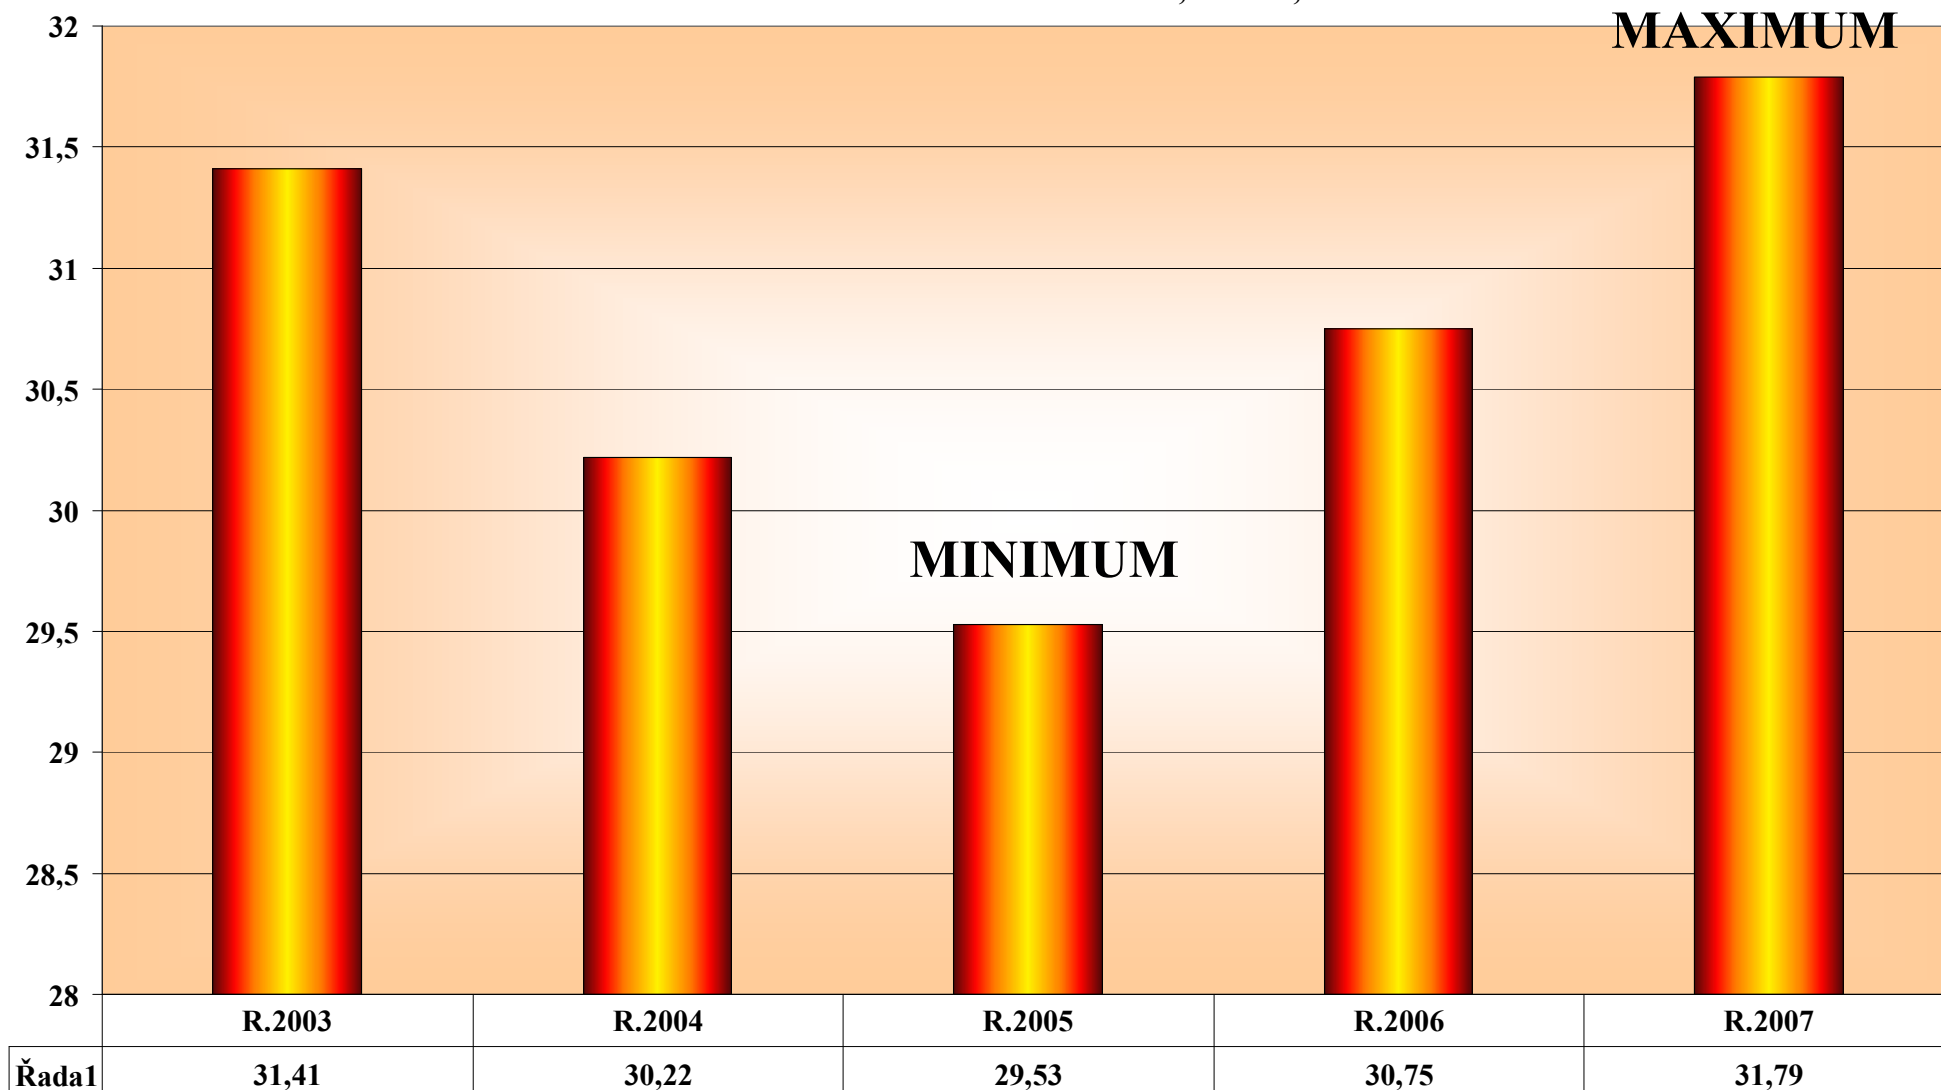

TREND ČT SHARE DEN – ROK 2003 - 2007

PRŮMĚRNÝ PODÍL NA DIVÁCÍCH D15+ V % 19,00 - 22,00 HOD. ČT1 + ČT2