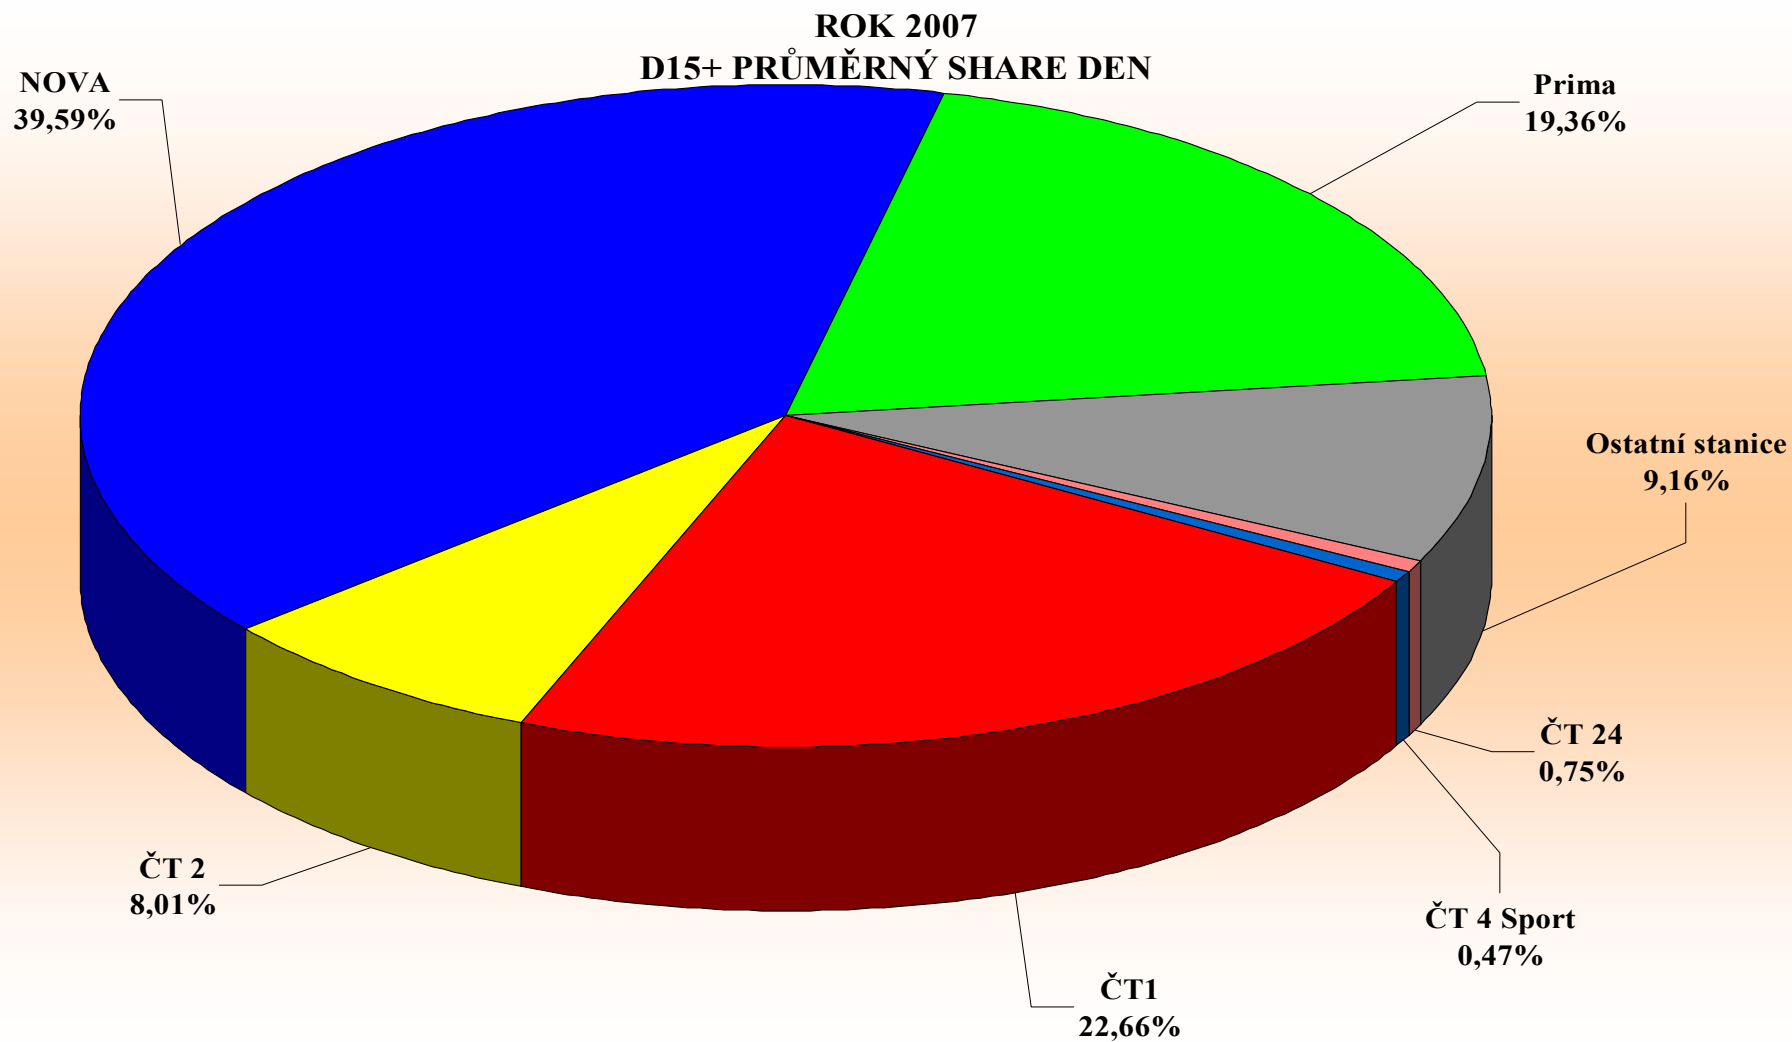

R. 2007

**SLEDOVANOST
PODÍL NA DIVÁCÍCH**

CELODENNÍ ATS – ROK 2003 - 2007

PRŮMĚR ATS D15+ V HOD./MIN./SEK. DEN - ROK 2003 - 2007

CELODENNÍ SHARE – ROK 2007

TREND DENNÍ SLEDOVANOST – ROK 2003 - 2007

PRŮMĚRNÁ SLEDOVANOST D15+ V % DEN - ROK 2003 - 2007

TREND DENNÍ SHARE – ROK 2003 - 2007

PRŮMĚRNÝ PODÍL D15+ V % DEN - ROK 2003 - 2007

SHARE D15+ I. -XII. 2007- DEN

CELODENNÍ SHARE D15+ I. - XII. 2007

SHARE D15+ IX. 2006 –XII. 2007- DEN

TREND SHARE (DEN) SPEC. CS ČT24 A ČT4 SPORT IX.2006 - XII. 2007

	IX.06	X.06	XI.06	XII.06	I.07	II.07	III.07	IV.07	V.07	VI.07	VII.07	VIII.07	IX.07	X.07	XI.07	XII.07
■ ČT24 15+	2,04	2,68	2,79	3,14	3,32	2,39	2,51	2,21	2,15	2,77	2,64	2,72	2,25	2,17	2,73	2,85
■ ČT4 Sport 15+	1,27	1,25	1,41	1,36	1,57	1,75	1,62	2,05	1,89	1,92	2,49	1,83	2,02	1,63	1,64	1,82

TREND ČT SHARE DEN – ROK 2003 - 2007

PRŮMĚRNÝ PODÍL NA DIVÁCÍCH D15+ V % 19,00 - 22,00 HOD. ČT1 + ČT2

PRŮMĚRNÝ PODÍL CS - DEN – ROK 2007

ROK 2007 - SHARE - DEN

PRŮMĚRNÝ PODÍL CS - DEN - R. 2007

R. 2007 - DENNÍ SHARE D15+