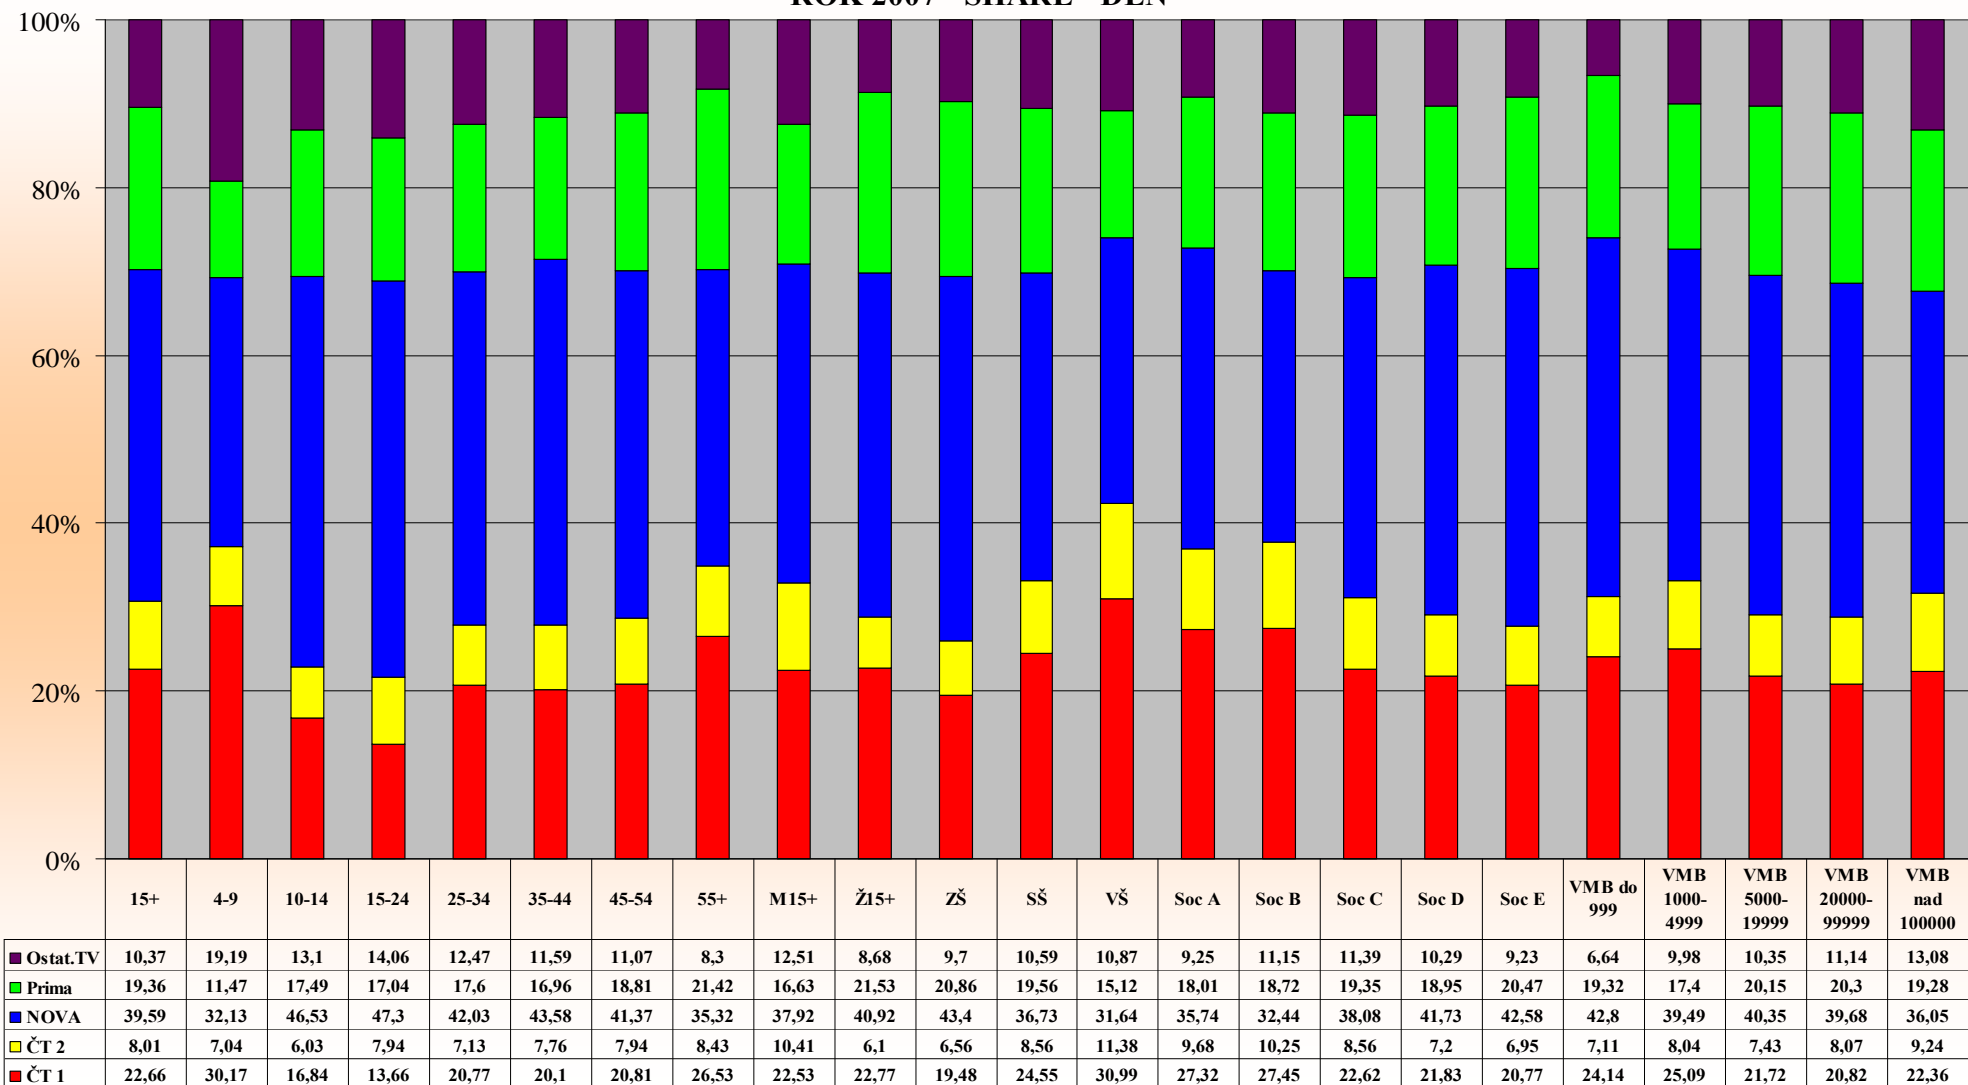

TREND DENNÍ SHARE – ROK 2003 - 2007

PRŮMĚRNÝ PODÍL D15+ V % DEN - ROK 2003 - 2007

SHARE D15+ I. -XII. 2007- DEN

CELODENNÍ SHARE D15+ I. - XII. 2007

SHARE D15+ IX. 2006 –XII. 2007- DEN

TREND SHARE (DEN) SPEC. CS ČT24 A ČT4 SPORT IX.2006 - XII. 2007

	IX.06	X.06	XI.06	XII.06	I.07	II.07	III.07	IV.07	V.07	VI.07	VII.07	VIII.07	IX.07	X.07	XI.07	XII.07
■ ČT24 15+	2,04	2,68	2,79	3,14	3,32	2,39	2,51	2,21	2,15	2,77	2,64	2,72	2,25	2,17	2,73	2,85
■ ČT4 Sport 15+	1,27	1,25	1,41	1,36	1,57	1,75	1,62	2,05	1,89	1,92	2,49	1,83	2,02	1,63	1,64	1,82

TREND ČT SHARE DEN – ROK 2003 - 2007

PRŮMĚRNÝ PODÍL NA DIVÁCÍCH D15+ V % 19,00 - 22,00 HOD. ČT1 + ČT2

PRŮMĚRNÝ PODÍL CS - DEN – ROK 2007

ROK 2007 - SHARE - DEN

PRŮMĚRNÝ PODÍL CS - DEN - R. 2007

R. 2007 - DENNÍ SHARE D15+