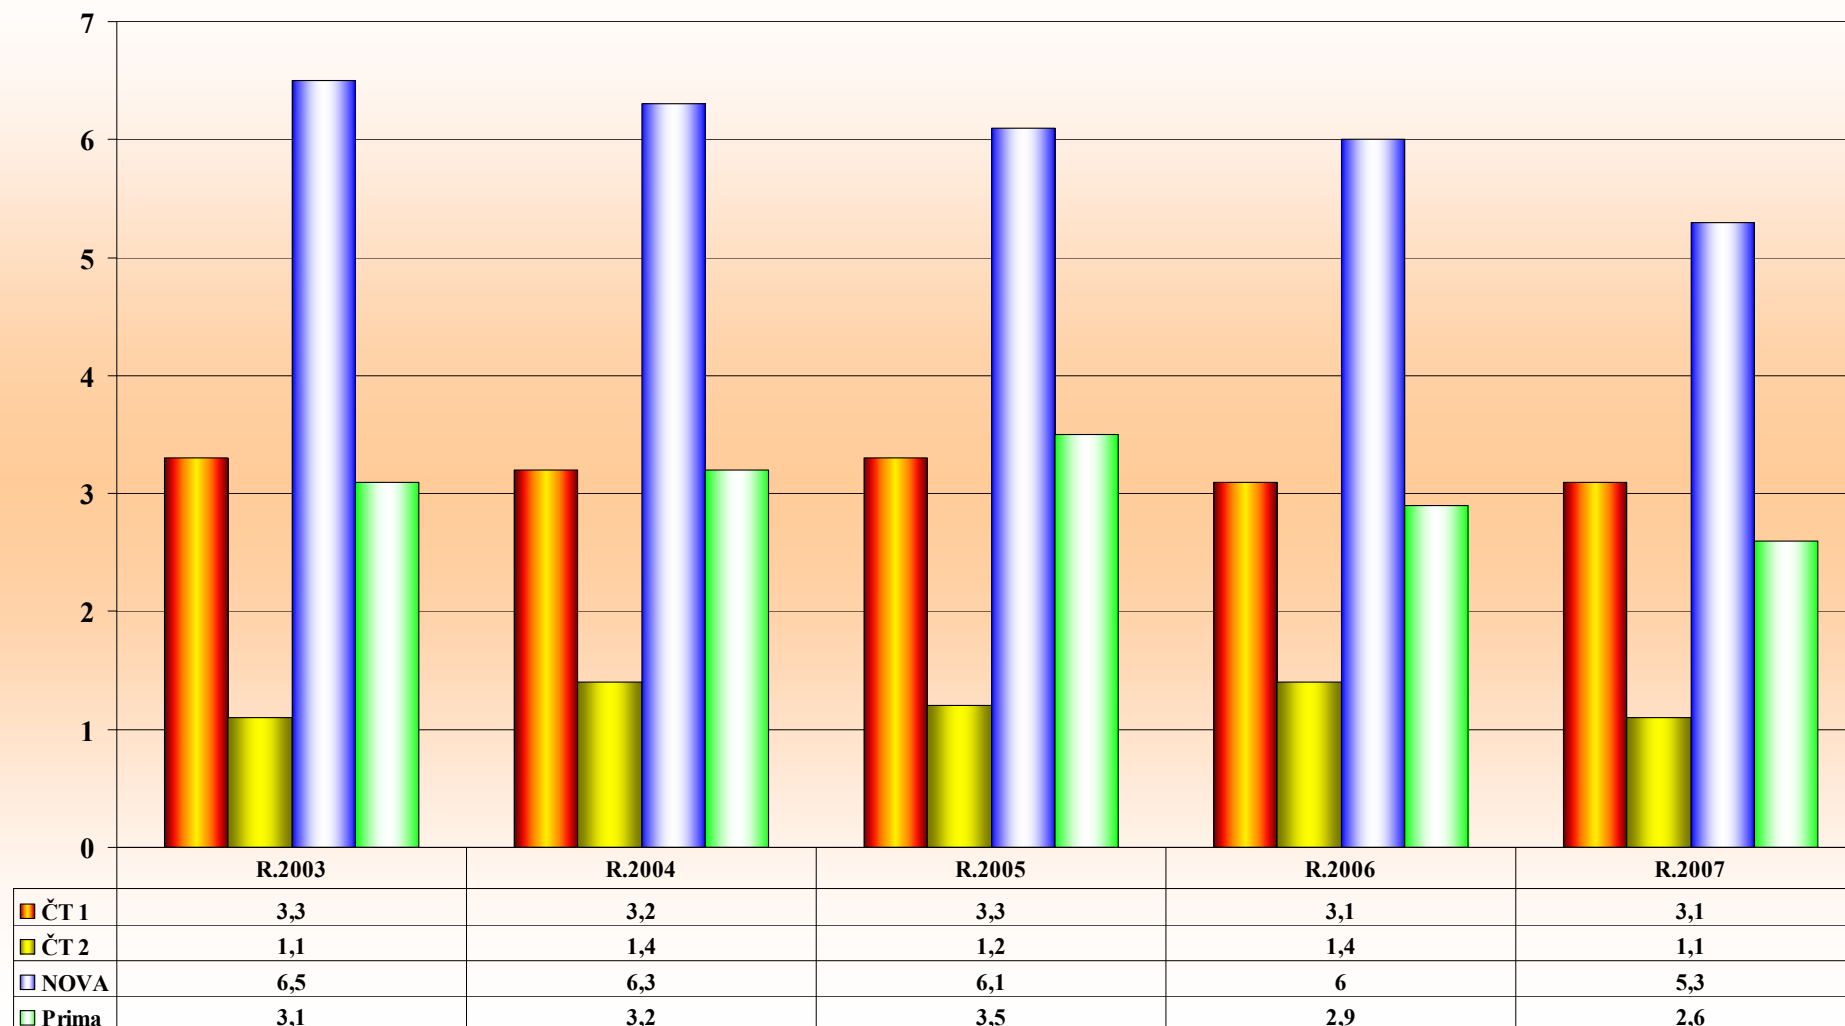

R. 2007

**SLEDOVANOST
PODÍL NA DIVÁCÍCH**

CELODENNÍ ATS – ROK 2003 - 2007

PRŮMĚR ATS D15+ V HOD./MIN./SEK. DEN - ROK 2003 - 2007

CELODENNÍ SHARE – ROK 2007

TREND DENNÍ SLEDOVANOST – ROK 2003 - 2007

PRŮMĚRNÁ SLEDOVANOST D15+ V % DEN - ROK 2003 - 2007

TREND DENNÍ SHARE – ROK 2003 - 2007

PRŮMĚRNÝ PODÍL D15+ V % DEN - ROK 2003 - 2007

SHARE D15+ I. -XII. 2007- DEN

CELODENNÍ SHARE D15+ I. - XII. 2007

SHARE D15+ IX. 2006 –XII. 2007- DEN

TREND SHARE (DEN) SPEC. CS ČT24 A ČT4 SPORT IX.2006 - XII. 2007

	IX.06	X.06	XI.06	XII.06	I.07	II.07	III.07	IV.07	V.07	VI.07	VII.07	VIII.07	IX.07	X.07	XI.07	XII.07
■ ČT24 15+	2,04	2,68	2,79	3,14	3,32	2,39	2,51	2,21	2,15	2,77	2,64	2,72	2,25	2,17	2,73	2,85
■ ČT4 Sport 15+	1,27	1,25	1,41	1,36	1,57	1,75	1,62	2,05	1,89	1,92	2,49	1,83	2,02	1,63	1,64	1,82