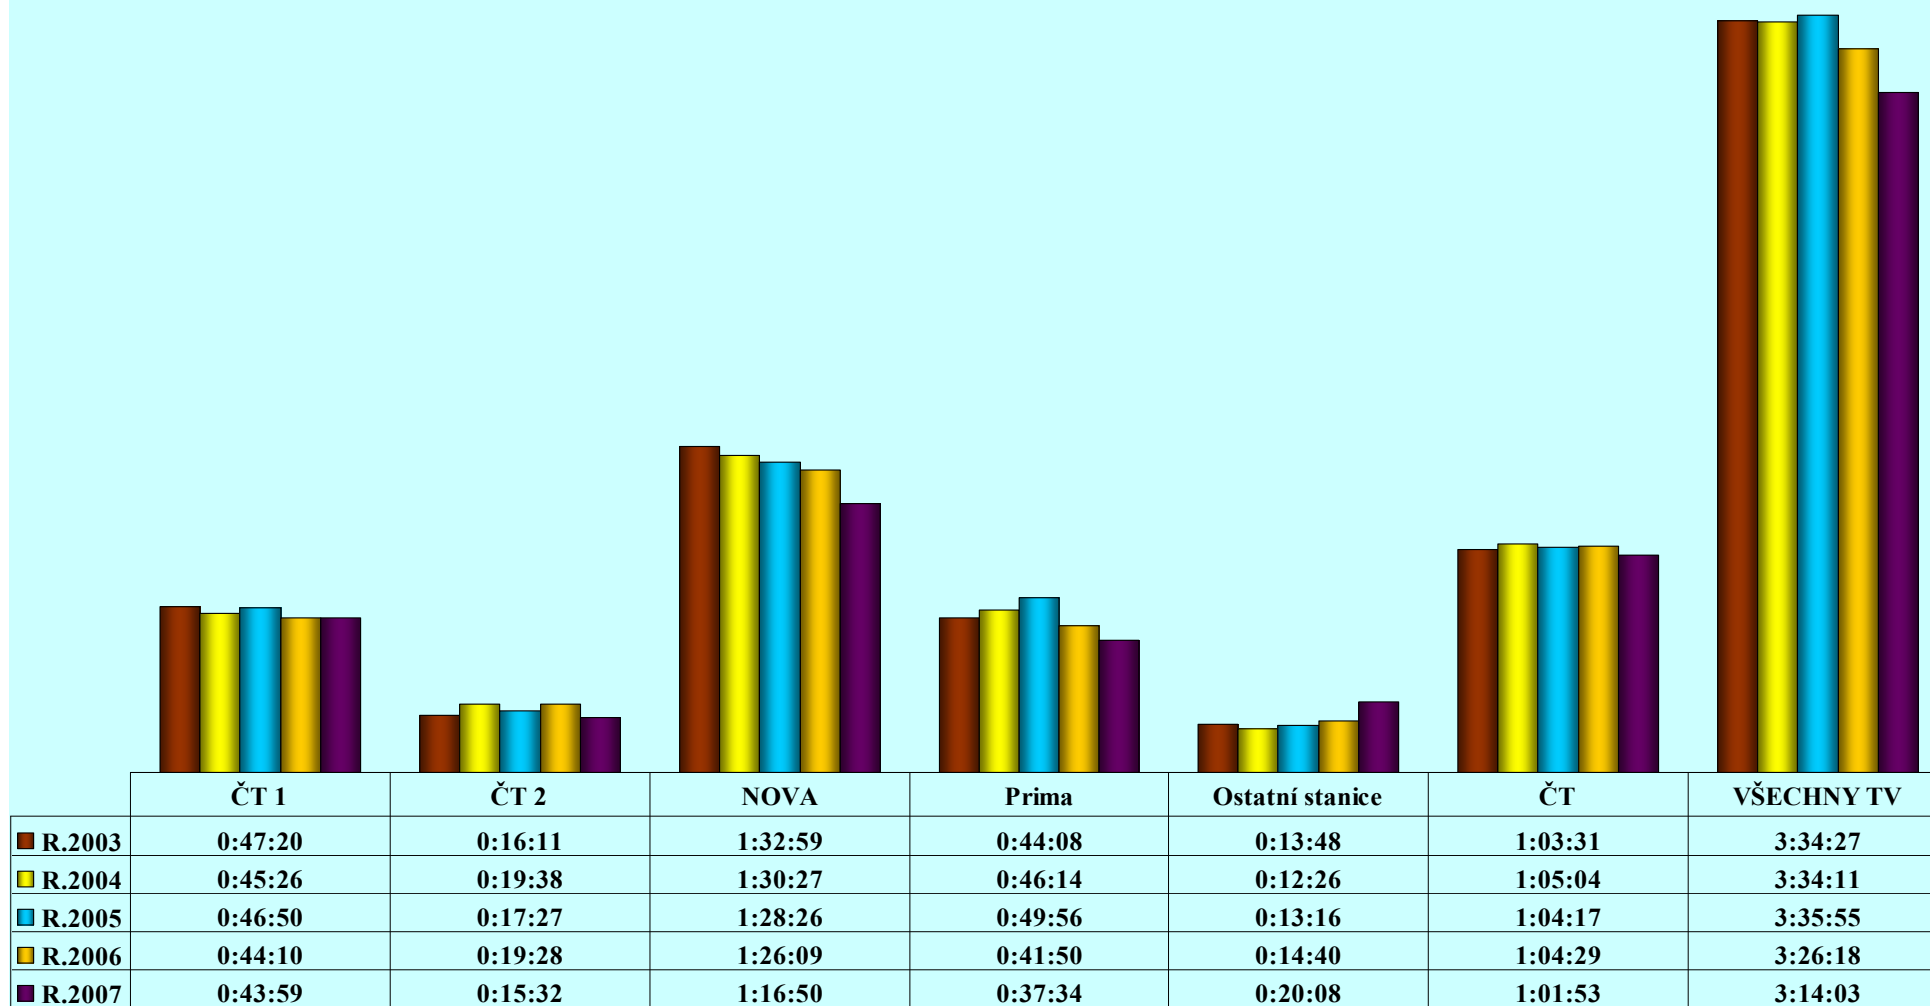

R. 2007

**SLEDOVANOST
PODÍL NA DIVÁCÍCH**

CELODENNÍ ATS – ROK 2003 - 2007

PRŮMĚR ATS D15+ V HOD./MIN./SEK. DEN - ROK 2003 - 2007

CELODENNÍ SHARE – ROK 2007

TREND DENNÍ SLEDOVANOST – ROK 2003 - 2007

PRŮMĚRNÁ SLEDOVANOST D15+ V % DEN - ROK 2003 - 2007

TREND DENNÍ SHARE – ROK 2003 - 2007

PRŮMĚRNÝ PODÍL D15+ V % DEN - ROK 2003 - 2007

SHARE D15+ I. -XII. 2007- DEN

CELODENNÍ SHARE D15+ I. - XII. 2007

SHARE D15+ IX. 2006 –XII. 2007- DEN

TREND SHARE (DEN) SPEC. CS ČT24 A ČT4 SPORT IX.2006 - XII. 2007

	IX.06	X.06	XI.06	XII.06	I.07	II.07	III.07	IV.07	V.07	VI.07	VII.07	VIII.07	IX.07	X.07	XI.07	XII.07
■ ČT24 15+	2,04	2,68	2,79	3,14	3,32	2,39	2,51	2,21	2,15	2,77	2,64	2,72	2,25	2,17	2,73	2,85
■ ČT4 Sport 15+	1,27	1,25	1,41	1,36	1,57	1,75	1,62	2,05	1,89	1,92	2,49	1,83	2,02	1,63	1,64	1,82

TREND ČT SHARE DEN – ROK 2003 - 2007

PRŮMĚRNÝ PODÍL NA DIVÁCÍCH D15+ V % 19,00 - 22,00 HOD. ČT1 + ČT2

PRŮMĚRNÝ PODÍL CS - DEN – ROK 2007

ROK 2007 - SHARE - DEN

PRŮMĚRNÝ PODÍL CS - DEN - R. 2007

R. 2007 - DENNÍ SHARE D15+