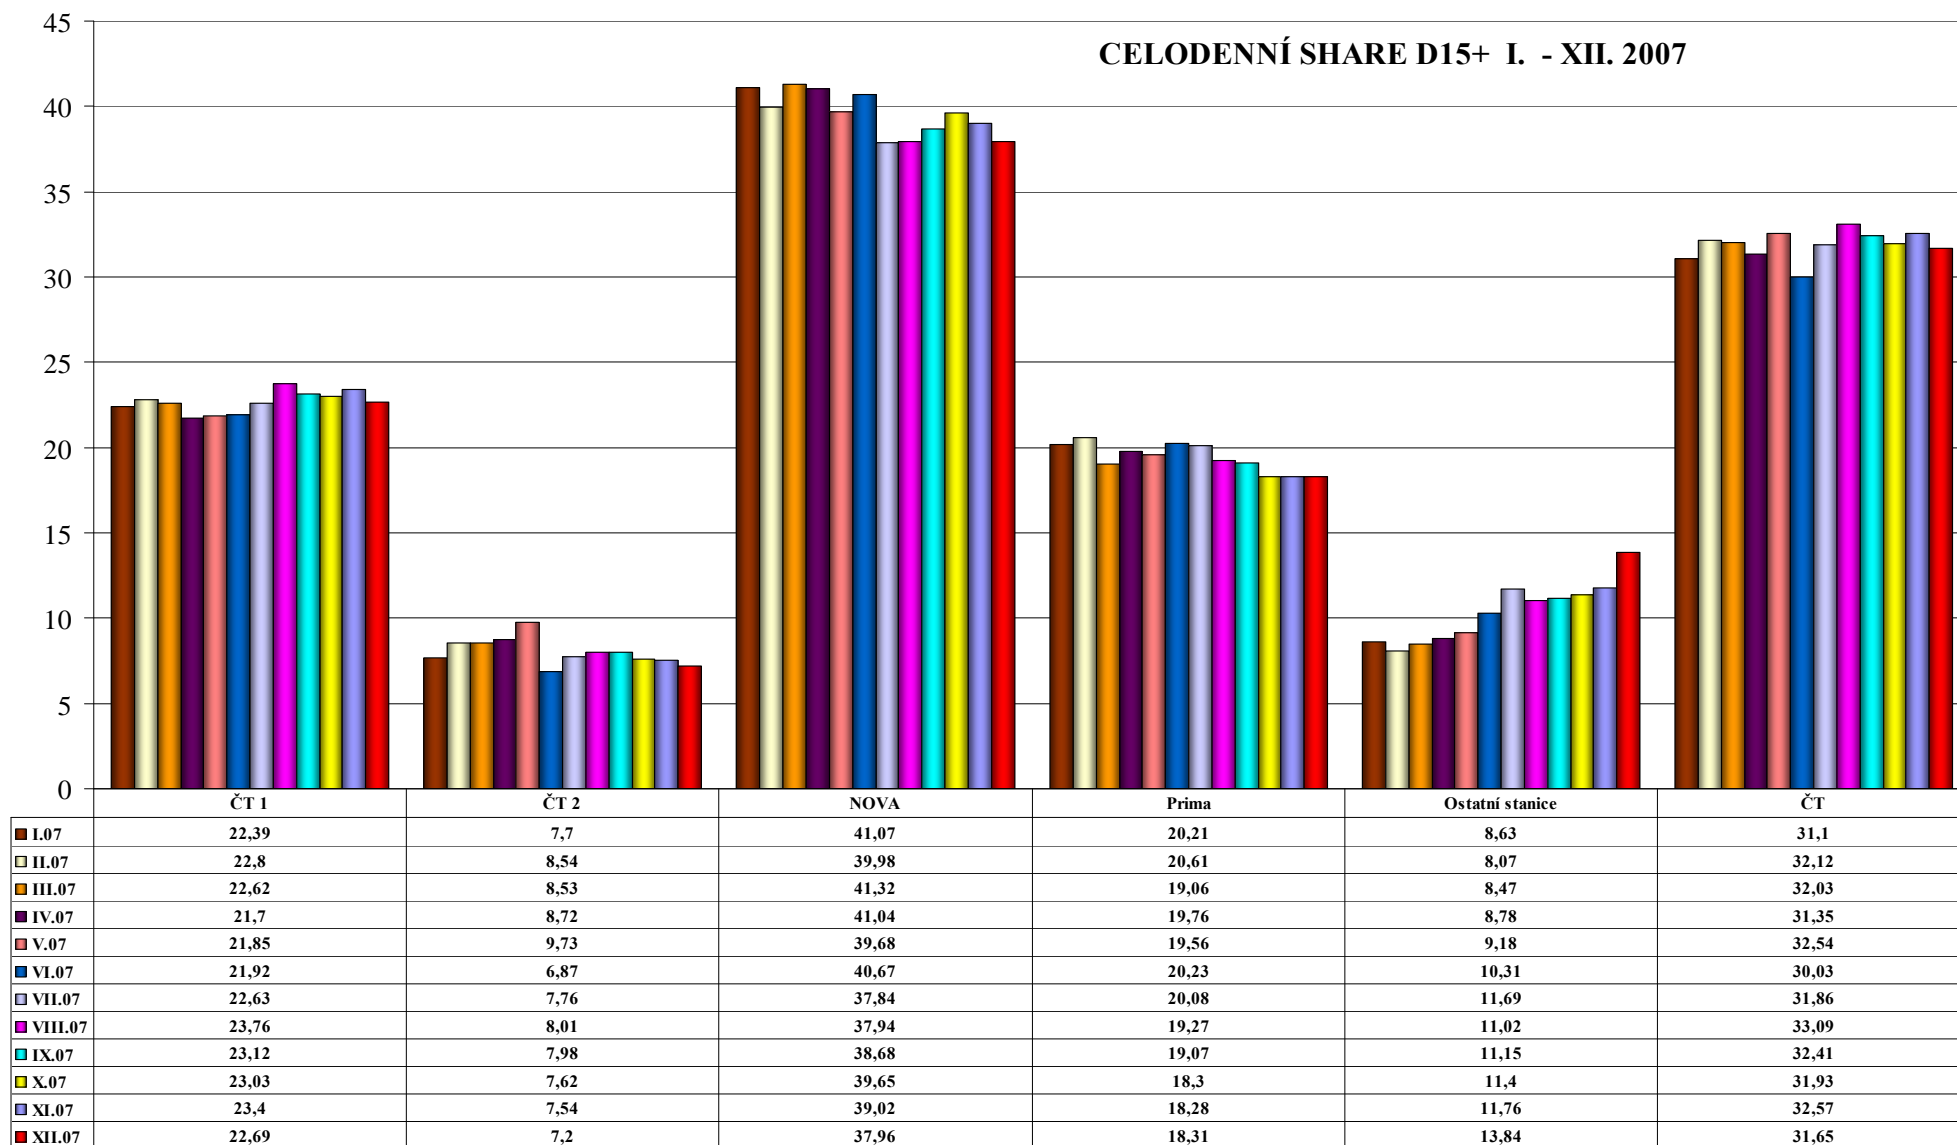

R. 2007

**SLEDOVANOST
PODÍL NA DIVÁCÍCH**

CELODENNÍ ATS – ROK 2003 - 2007

PRŮMĚR ATS D15+ V HOD./MIN./SEK. DEN - ROK 2003 - 2007

CELODENNÍ SHARE – ROK 2007

TREND DENNÍ SLEDOVANOST – ROK 2003 - 2007

PRŮMĚRNÁ SLEDOVANOST D15+ V % DEN - ROK 2003 - 2007

TREND DENNÍ SHARE – ROK 2003 - 2007

PRŮMĚRNÝ PODÍL D15+ V % DEN - ROK 2003 - 2007

SHARE D15+ I. -XII. 2007- DEN

CELODENNÍ SHARE D15+ I. - XII. 2007

SHARE D15+ IX. 2006 –XII. 2007- DEN

TREND SHARE (DEN) SPEC. CS ČT24 A ČT4 SPORT IX.2006 - XII. 2007

	IX.06	X.06	XI.06	XII.06	I.07	II.07	III.07	IV.07	V.07	VI.07	VII.07	VIII.07	IX.07	X.07	XI.07	XII.07
■ ČT24 15+	2,04	2,68	2,79	3,14	3,32	2,39	2,51	2,21	2,15	2,77	2,64	2,72	2,25	2,17	2,73	2,85
■ ČT4 Sport 15+	1,27	1,25	1,41	1,36	1,57	1,75	1,62	2,05	1,89	1,92	2,49	1,83	2,02	1,63	1,64	1,82

TREND ČT SHARE DEN – ROK 2003 - 2007

PRŮMĚRNÝ PODÍL NA DIVÁCÍCH D15+ V % 19,00 - 22,00 HOD. ČT1 + ČT2

PRŮMĚRNÝ PODÍL CS - DEN – ROK 2007

ROK 2007 - SHARE - DEN

PRŮMĚRNÝ PODÍL CS - DEN - R. 2007

R. 2007 - DENNÍ SHARE D15+