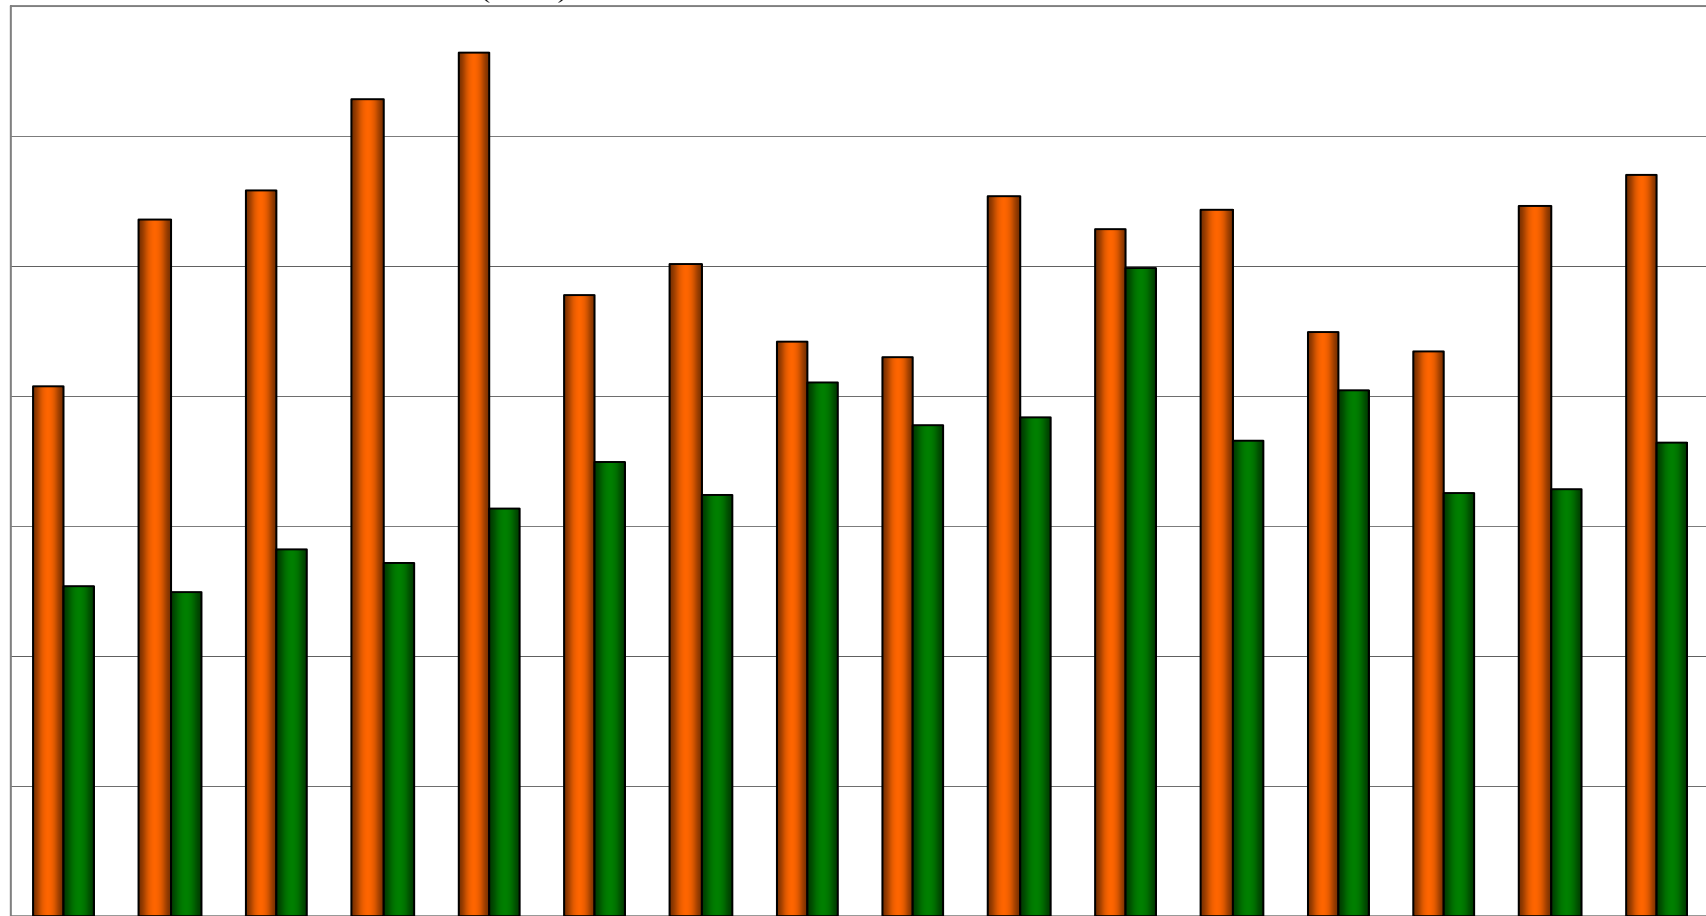

R. 2007

**SLEDOVANOST
PODÍL NA DIVÁCÍCH**

CELODENNÍ ATS – ROK 2003 - 2007

PRŮMĚR ATS D15+ V HOD./MIN./SEK. DEN - ROK 2003 - 2007

CELODENNÍ SHARE – ROK 2007

TREND DENNÍ SLEDOVANOST – ROK 2003 - 2007

PRŮMĚRNÁ SLEDOVANOST D15+ V % DEN - ROK 2003 - 2007

TREND DENNÍ SHARE – ROK 2003 - 2007

PRŮMĚRNÝ PODÍL D15+ V % DEN - ROK 2003 - 2007

SHARE D15+ I. -XII. 2007- DEN

CELODENNÍ SHARE D15+ I. - XII. 2007

SHARE D15+ IX. 2006 –XII. 2007- DEN

TREND SHARE (DEN) SPEC. CS ČT24 A ČT4 SPORT IX.2006 - XII. 2007

	IX.06	X.06	XI.06	XII.06	I.07	II.07	III.07	IV.07	V.07	VI.07	VII.07	VIII.07	IX.07	X.07	XI.07	XII.07
■ ČT24 15+	2,04	2,68	2,79	3,14	3,32	2,39	2,51	2,21	2,15	2,77	2,64	2,72	2,25	2,17	2,73	2,85
■ ČT4 Sport 15+	1,27	1,25	1,41	1,36	1,57	1,75	1,62	2,05	1,89	1,92	2,49	1,83	2,02	1,63	1,64	1,82

TREND ČT SHARE DEN – ROK 2003 - 2007

PRŮMĚRNÝ PODÍL NA DIVÁCÍCH D15+ V % 19,00 - 22,00 HOD. ČT1 + ČT2

PRŮMĚRNÝ PODÍL CS - DEN – ROK 2007

ROK 2007 - SHARE - DEN

PRŮMĚRNÝ PODÍL CS - DEN - R. 2007

R. 2007 - DENNÍ SHARE D15+