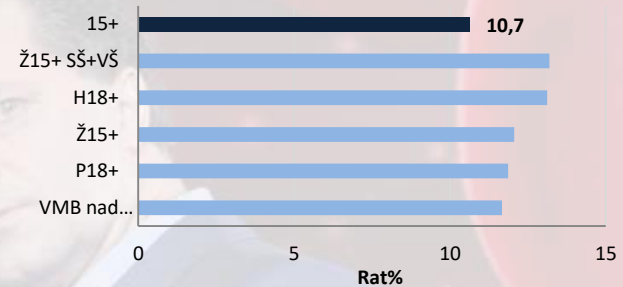

Tajemství těla - premiéry
1. Q 2017 + 1. Q 2018, ČT1, sobota 20:00

Premiérové díly pořadu Tajemství těla sledovalo v prvním kvartálu roku 2017 a 2018 v průměru **918 tisíc** diváků starších 15-ti let.

Nadprůměrně pořad zaujal přednosty i hospodyně domácnosti, mírně v publiku převládají ženy, spíše s vyšším vzděláním.