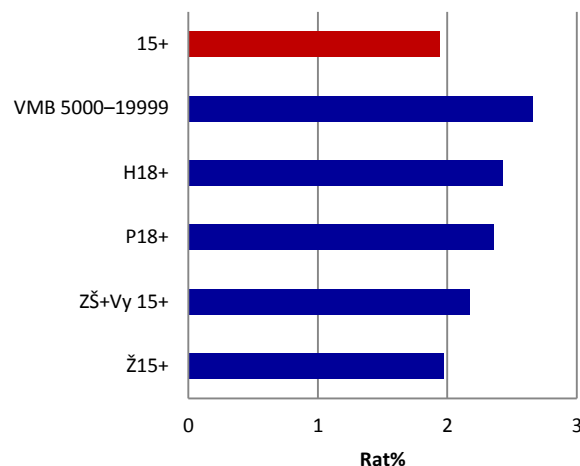

### Sledovanost pro různé CS

Průměrná sledovanost pořadu: **1,9%D15+**

O dokumenty z přírody mají zvýšený zájem přednostové a hospodyně domácností, lidé z větších města a obcí, s nižším socioekonomickým statusem.