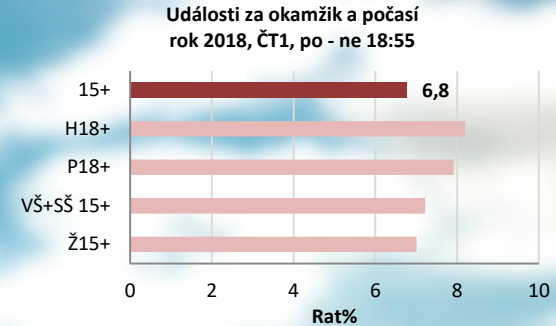

NABÍDKA

Sponzoring

- 1 sponzorský vzkaz v délce 10 s je umístěný před pořadem
- 1 logo v pořadu (1x5s) = injektované logo sponzora pořadu (1/16 obr.)

Plnění za týden

- 7 SV před pořadem 10s/týden
- 7 injektáží uvnitř pořadu 5s/týden

- Počet možných sponzorů – celkem 2 sponzoři
- Exkluzivita: injektované logo navíc – příplatek 30%

CENA: 735.000 Kč/týden (bez DPH) / 1 partner

Informace o počasí vysílané na ČT1 před Událostmi v 18:55 pravidelně sledovalo v roce 2018 v průměru **581 tisíc** diváků starších 15-ti let.

Nadprůměrně pořad sledovali přednostově i hospodyně domácnosti, spíše s vyšším vzděláním, mírně převažují ženy.